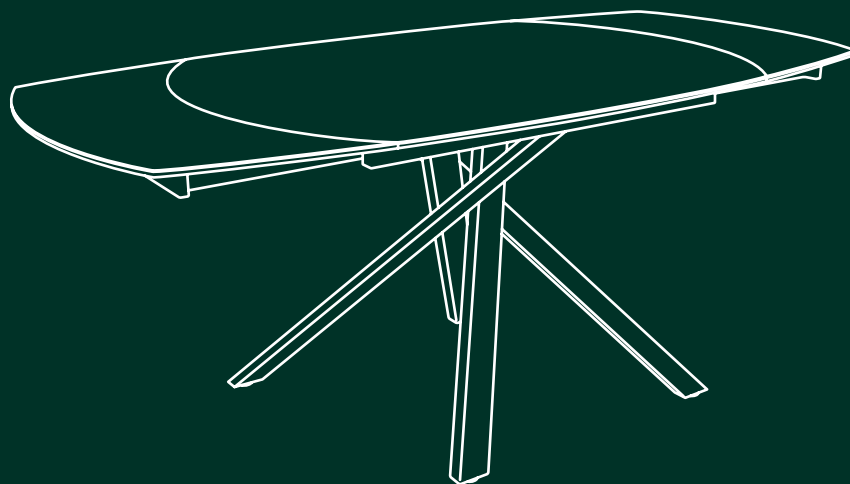

Densité Mousse : 25kg/m³

Martindale Tissu : 100 000

Résistance du tissu à la lumière.

LISBOA AC112OC

Les Tables

de repas

LES TABLES RECTANGULAIRES

La majorité de nos tables de repas possèdent différents types de rallonges : **synchronisées, latérales ou centrales**. Modulaires et fonctionnelles, elles sont **innovantes** et **singulières**, résultat d'un équilibre entre **ingéniosité** et **design**.