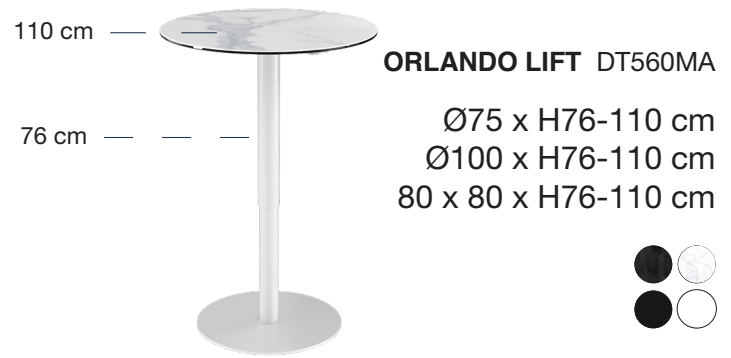

COLLECTION LIFT

Avec la collection Lift, transformez la hauteur de vos tables en toute simplicité.

Passez d'une table basse à une table de repas ou d'une table de repas à un mange debout.

Ces tables se surélèvent grâce à une manette dissimulée sous le plateau.

Une nouvelle innovation signée Akante.