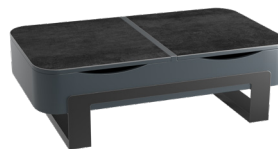

SYDNEY

CT360TI