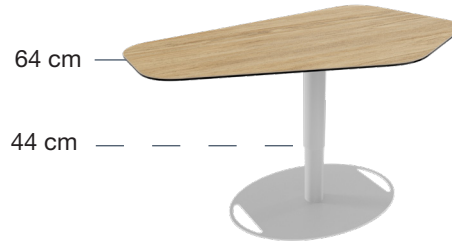

OCEAN DT964OB

70 x 70 x H100 cm Ø70 x H100 cm
70 x 70 x H75 cm Ø70 x H75 cm
70 x 70 x H90 cm Ø70 x H90 cm

Plateau en coquilles d'huître

ORLANDO DT620SI
VEGAS CH045DG

COLLECTION LIFT

Avec la collection Lift, transformez la hauteur de vos tables en toute simplicité.

Passez d'une table basse à une table de repas ou d'une table de repas à un mange debout.

Ces tables se surélèvent grâce à une manette dissimulée sous le plateau.

Une nouvelle innovation signée Akante.

ORLANDO LIFT CT586TI

Taille : 80 x 80 x 45-65 cm Ø100 x 45-65 cm
80 x 80 x 50-70 cm Ø75 x 45-65 cm

LIFT CT570CC

Taille : 116 x 67 x 44-64 cm

ALTO CT575MC

Taille : 100 x 68 x 44-64 cm

DT560MA - CH145J - CH147J et CH066OC

Les Tables basses