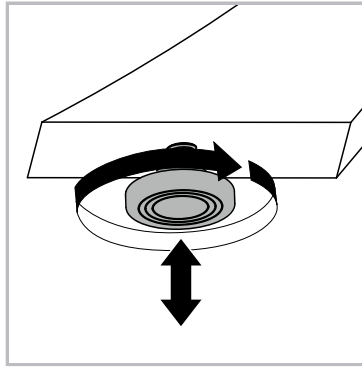

## MODELE : PAPYRUS

Matériaux : acier/verre/céramique  
Materials : steel/glass/ceramic  
Materialien : stahl/glas/keramik

REF : DT087

Dimensions/Abmessungen : 150 x 90/150 x 76 cm

INSTRUCTIONS D'ASSEMBLAGE / ASSEMBLY INSTRUCTIONS / MONTAGEANLEITUNG  
REGLAGES / SETTINGS / DIE EINSTELLUNGEN  
CONSEILS D'ENTRETIEN / CARE INSTRUCTIONS / PFLEGEHINWEISE  
IMPORTANT : à lire attentivement et à conserver pour consultation ultérieure.  
IMPORTANT : please read carefully and keep for further use.  
WICHTIG : Lesen Sie die Anleitung sorgfältig durch und halten Sie die Anweisungen ein.

01

A

B

02

03

01

02