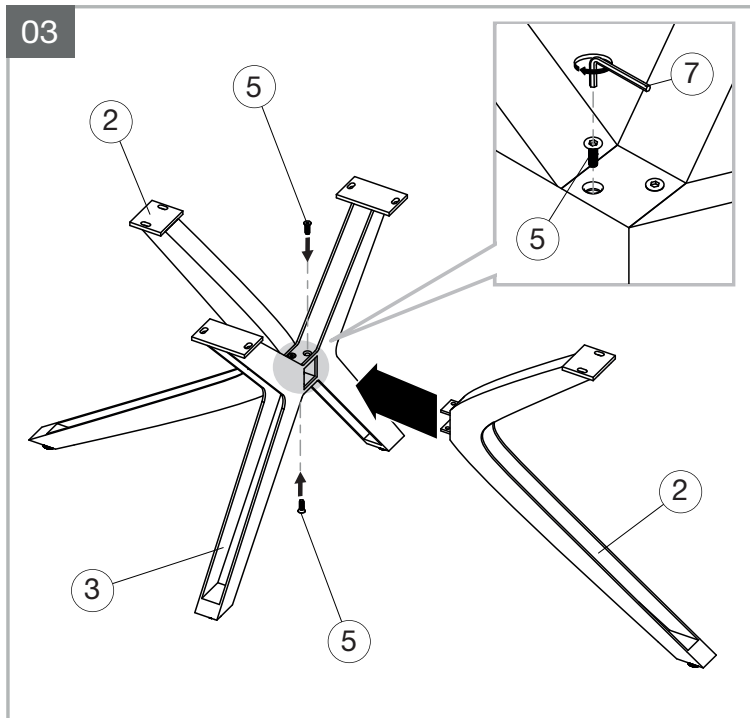

INSTRUCTIONS D'ASSEMBLAGE / ASSEMBLY INSTRUCTIONS / MONTAGEANLEITUNG

Visuels non contractuels / non-contractual visuals / nicht unbedingt realitätsstreue Abbildungen