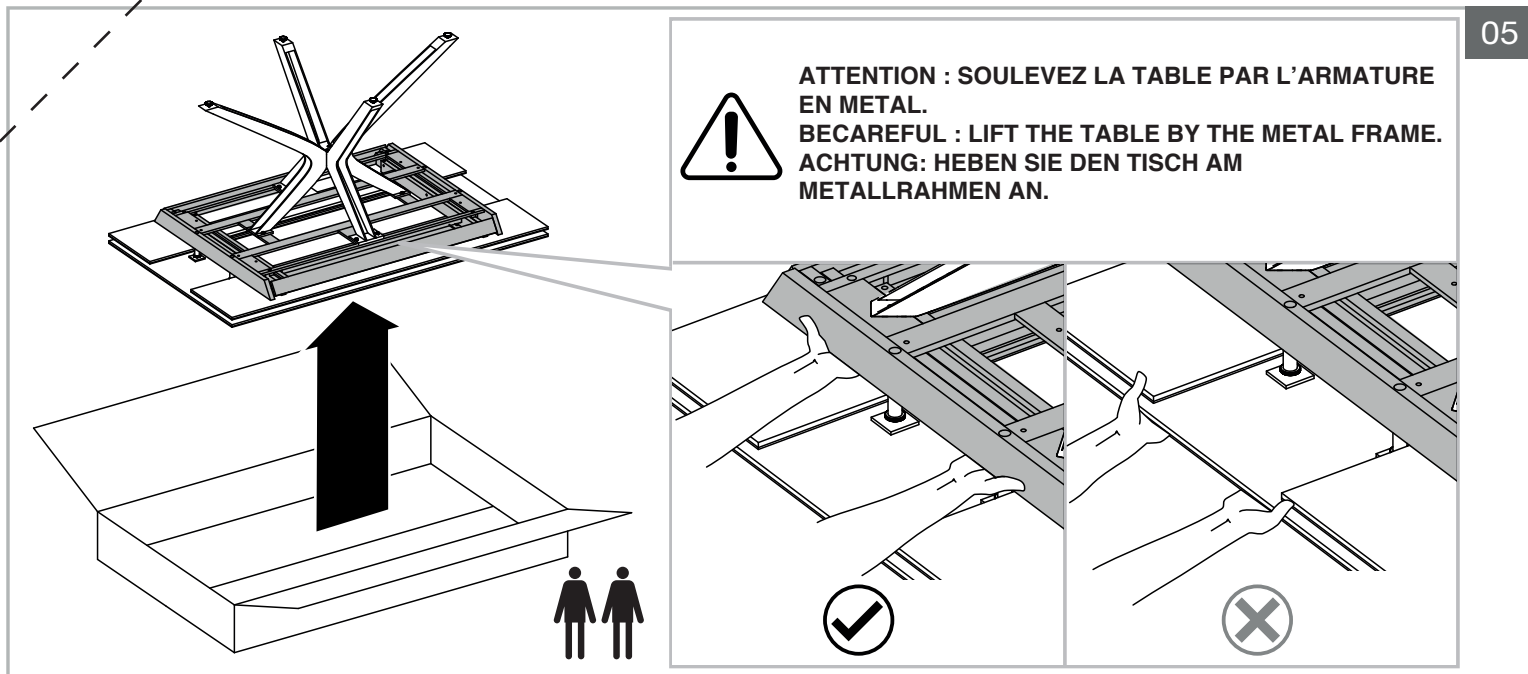

OUVERTURE & FERMETURE / OPENING & CLOSING / ÖFFNEN & SCHLIESSEN

01