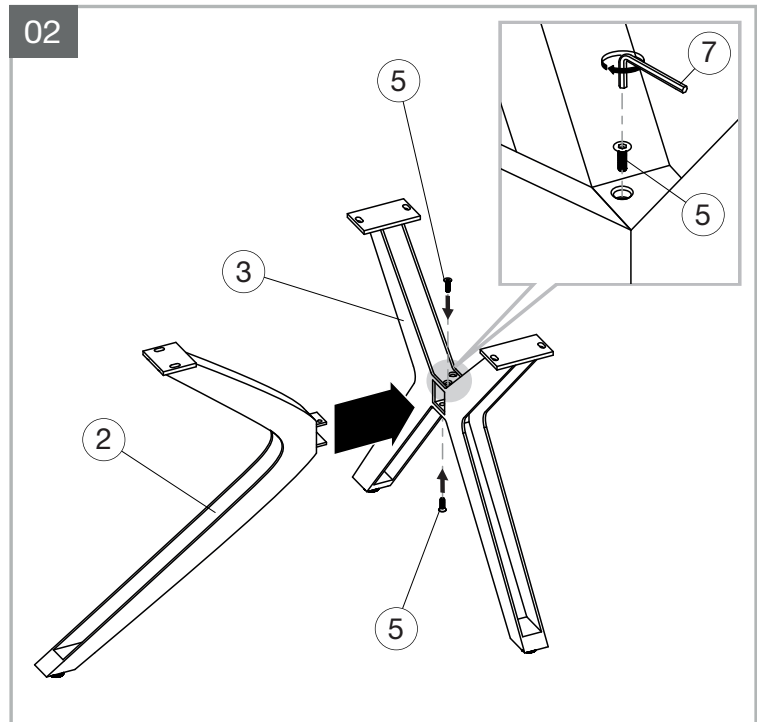

INSTRUCTIONS D'ASSEMBLAGE / ASSEMBLY INSTRUCTIONS / MONTAGEANLEITUNG

Visuels non contractuels / non-contractual visuals / nicht unbedingt realitätsstreue Abbildungen