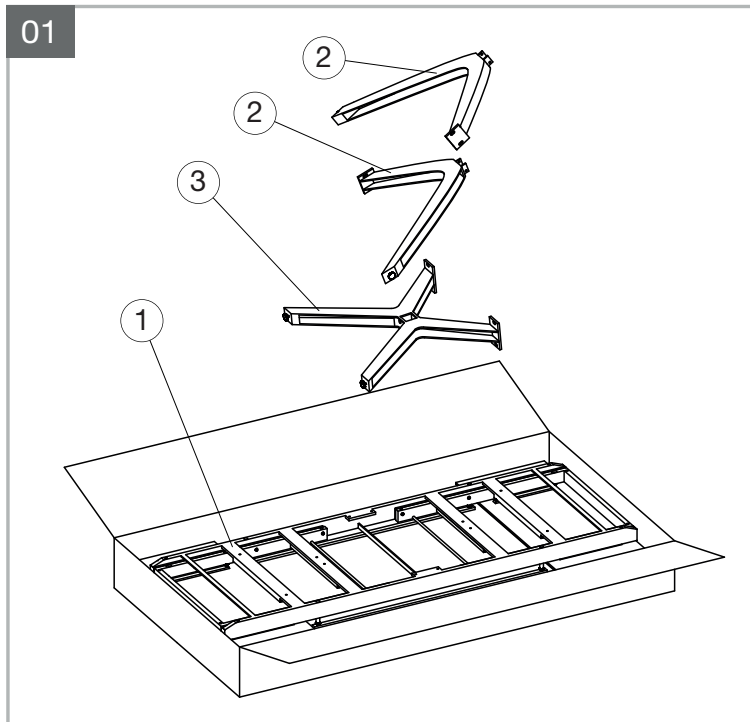

INSTRUCTIONS D'ASSEMBLAGE / ASSEMBLY INSTRUCTIONS / MONTAGEANLEITUNG

Visuels non contractuels / non-contractual visuals / nicht unbedingt realitätsstreue Abbildungen