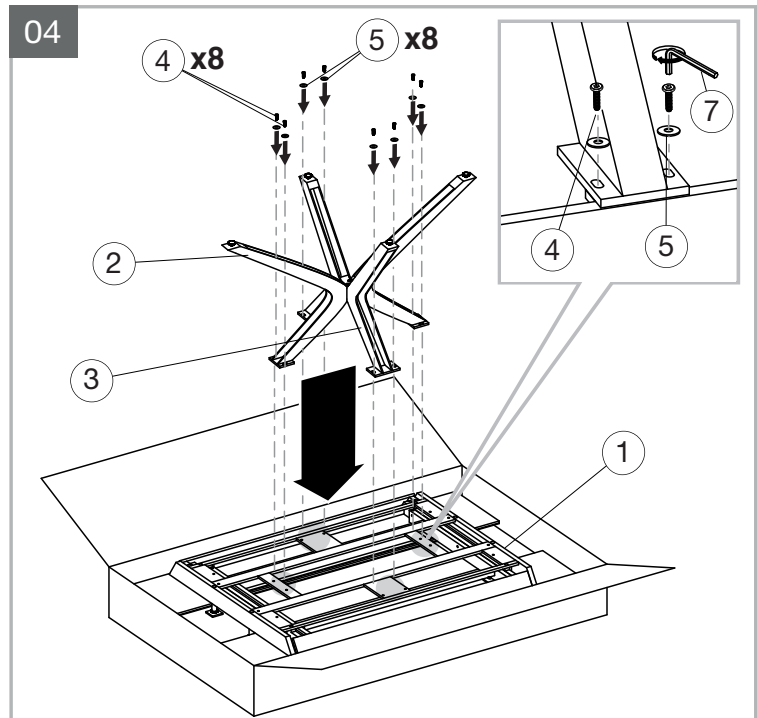

INSTRUCTIONS D'ASSEMBLAGE / ASSEMBLY INSTRUCTIONS / MONTAGEANLEITUNG

Visuels non contractuels / non-contractual visuals / nicht unbedingt realitätsstreue Abbildungen