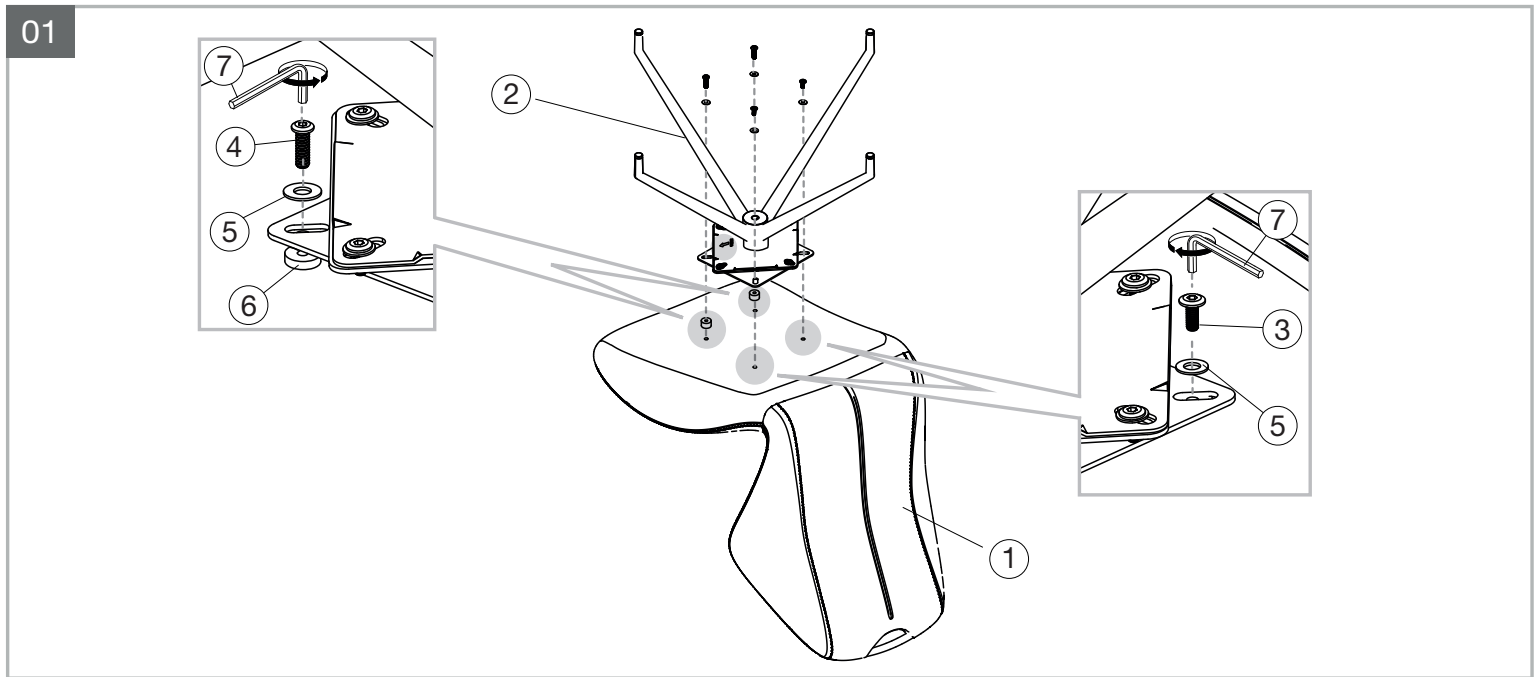

1 x1	2 x1	3 M6x16 x2	4 M6x25 x2
 15 min	5 Ø6xØ16 x4	6 Ø8xØ20 x2	7 x2	

Tenir les enfants à l'écart lors du montage - Ne jamais soulever la table par le plateau.
Keep children away during assembly - Do not carry the table upper plate.
Kinder bei der Montage fernhalten – Niemals den Tisch an den Platten hochheben.

INSTRUCTIONS D'ASSEMBLAGE / ASSEMBLY INSTRUCTIONS / MONTAGEANLEITUNG