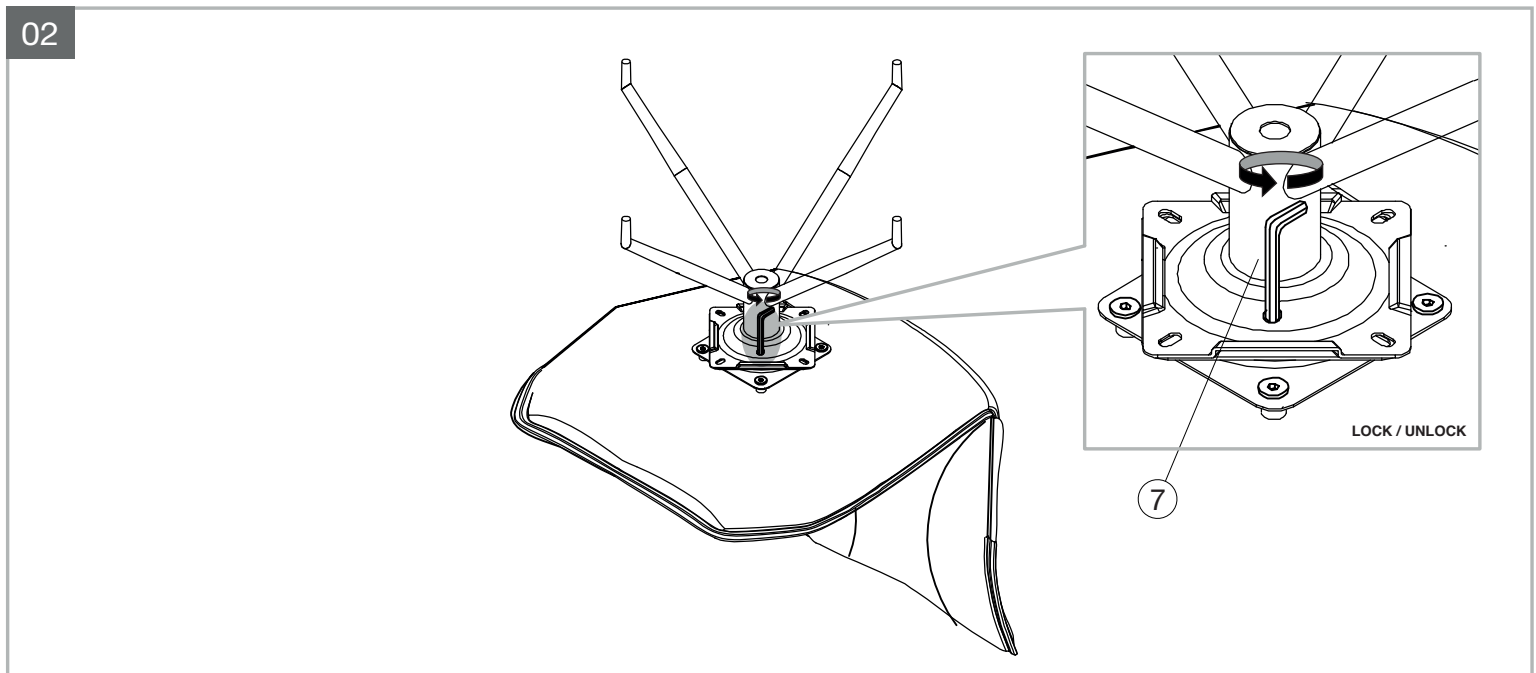

1 x1	2 x1	3 M6x16 x2	4 M6x25 x2
 15 min	5 Ø6xØ16 x4	6 Ø8xØ20 x2	7 x2	

Tenir les enfants à l'écart lors du montage - Ne jamais soulever la table par le plateau.
Keep children away during assembly - Do not carry the table upper plate.
Kinder bei der Montage fernhalten – Niemals den Tisch an den Platten hochheben.

INSTRUCTIONS D'ASSEMBLAGE / ASSEMBLY INSTRUCTIONS / MONTAGEANLEITUNG