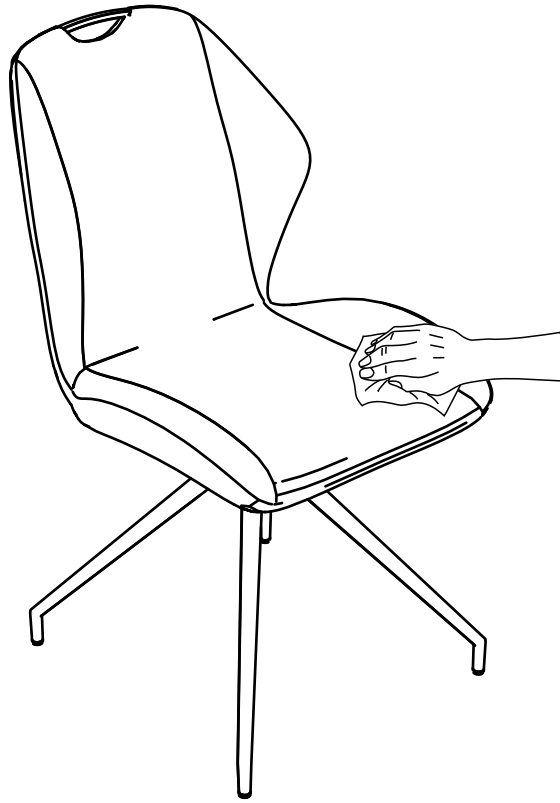

Nettoyer avec un chiffon imbibé d'eau savonneuse et bien sécher avec un chiffon sec.

Clean with a soaked cloth in soapy water and dry well with a clean cloth.

Mit einem in Seifenwasser getränktes Tuch reinigen und mit einem trockenen Tuch gut abtrocknen.