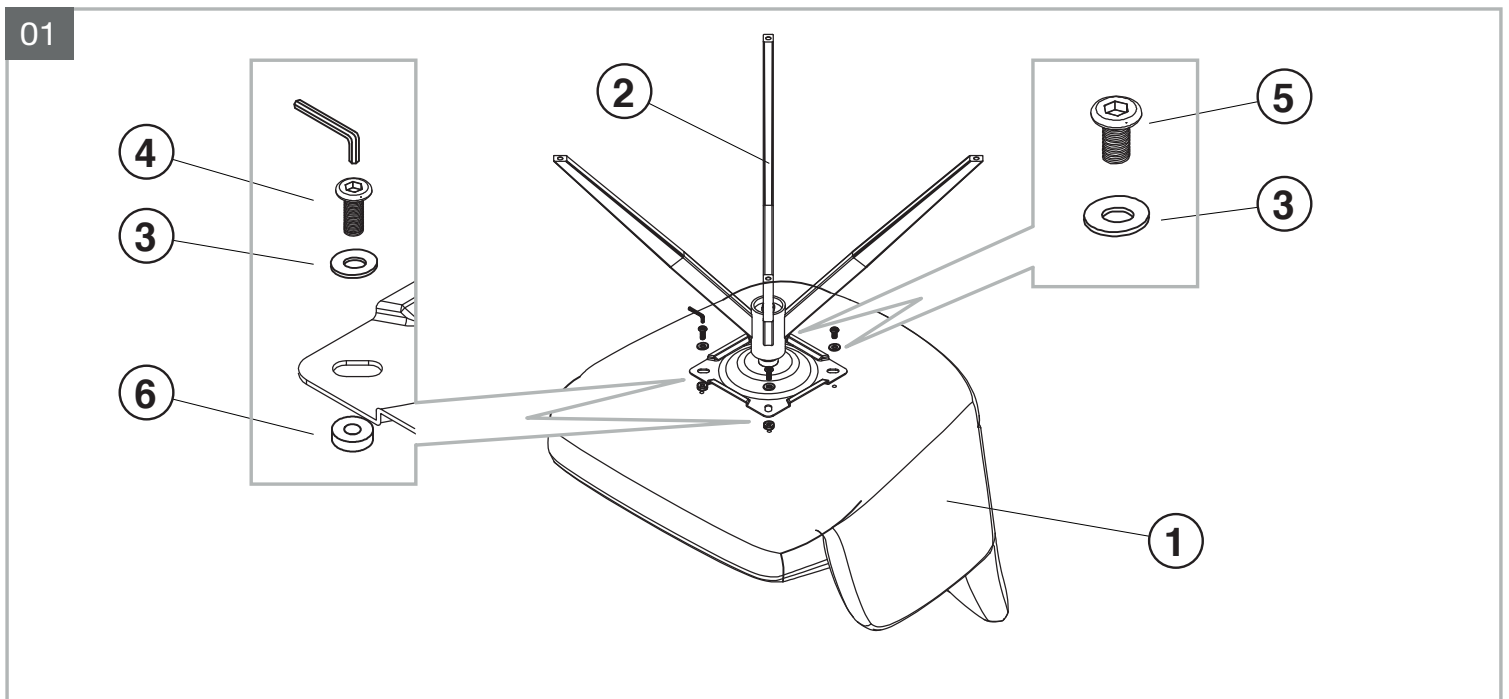

INSTRUCTIONS D'ASSEMBLAGE / ASSEMBLY INSTRUCTIONS / MONTAGEANLEITUNG

CONSEILS D'ENTRETIEN / CARE INSTRUCTIONS / PFLEGEHINWEISE