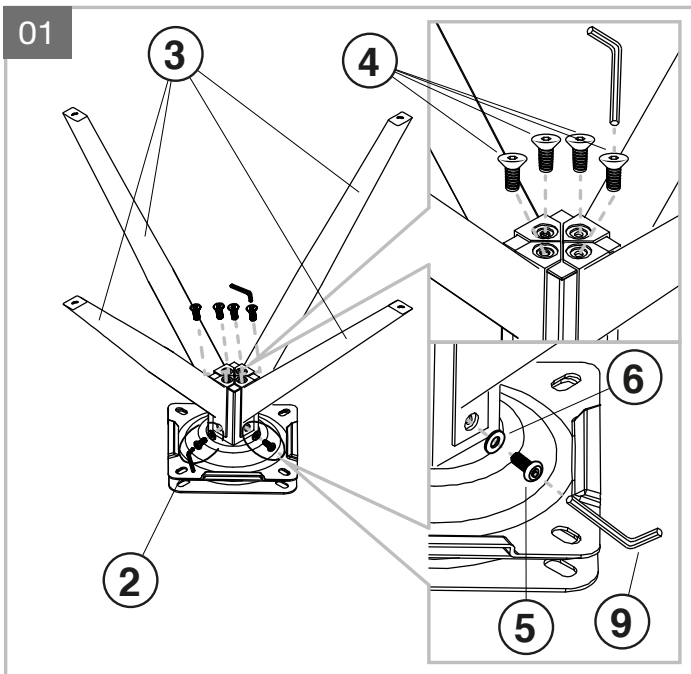

Tenir les enfants à l'écart lors du montage
Keep children away during assembly
Kinder bei der Montage fernhalten

INSTRUCTIONS D'ASSEMBLAGE / ASSEMBLY INSTRUCTIONS / MONTAGEANLEITUNG