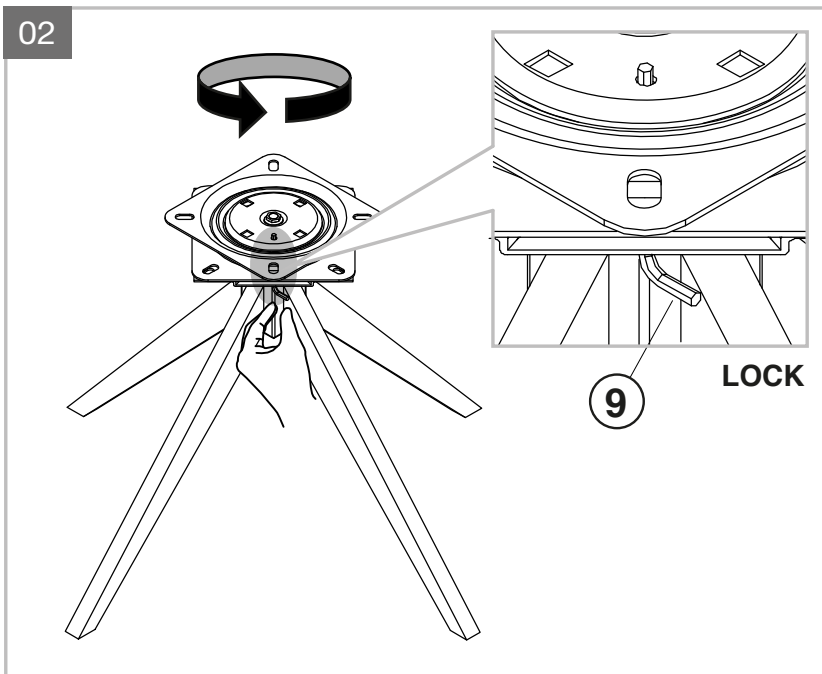

Tenir les enfants à l'écart lors du montage
Keep children away during assembly
Kinder bei der Montage fernhalten

INSTRUCTIONS D'ASSEMBLAGE / ASSEMBLY INSTRUCTIONS / MONTAGEANLEITUNG