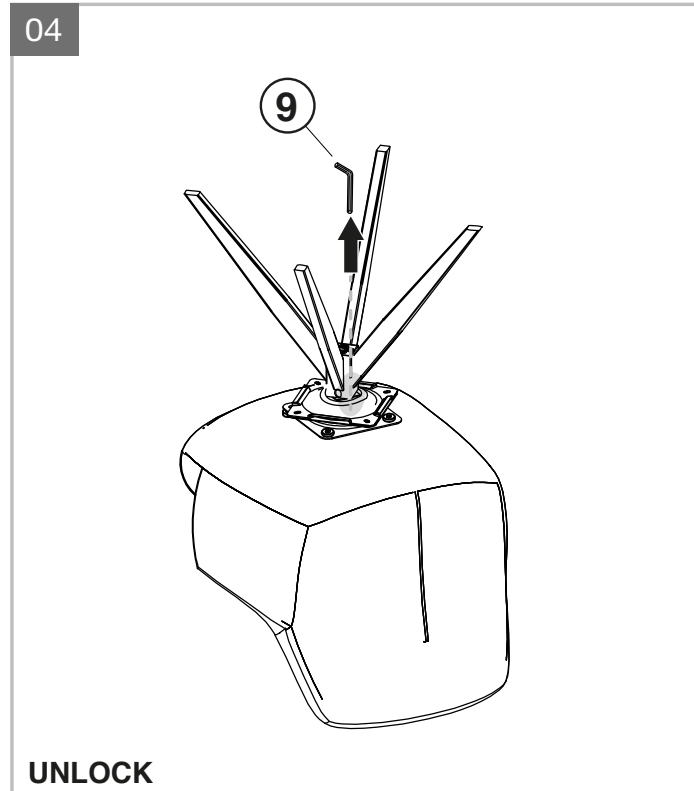

Tenir les enfants à l'écart lors du montage
Keep children away during assembly
Kinder bei der Montage fernhalten

INSTRUCTIONS D'ASSEMBLAGE / ASSEMBLY INSTRUCTIONS / MONTAGEANLEITUNG