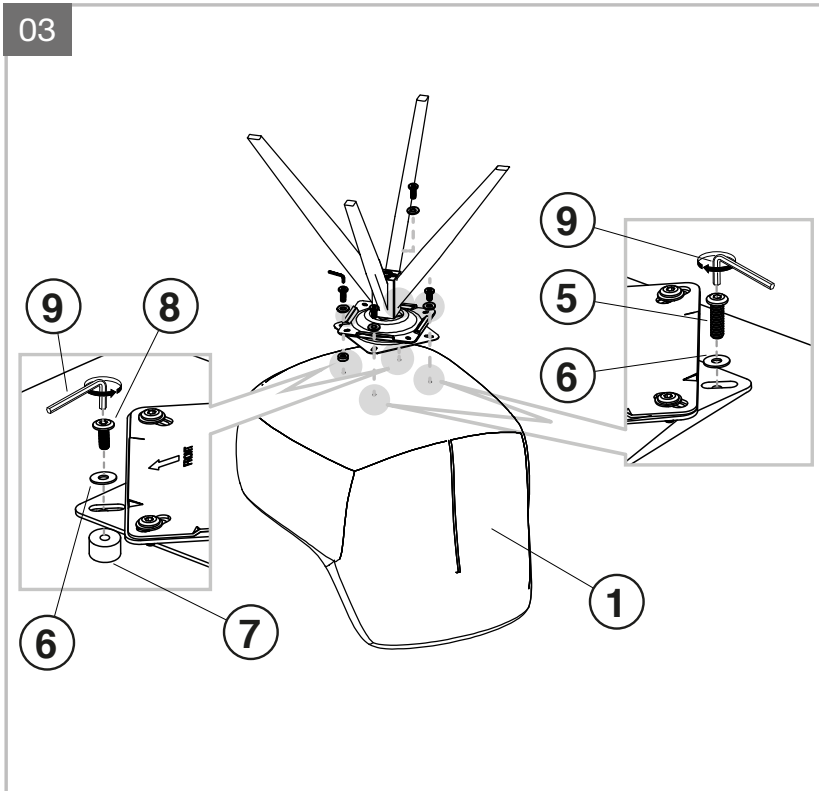

Tenir les enfants à l'écart lors du montage
Keep children away during assembly
Kinder bei der Montage fernhalten

INSTRUCTIONS D'ASSEMBLAGE / ASSEMBLY INSTRUCTIONS / MONTAGEANLEITUNG