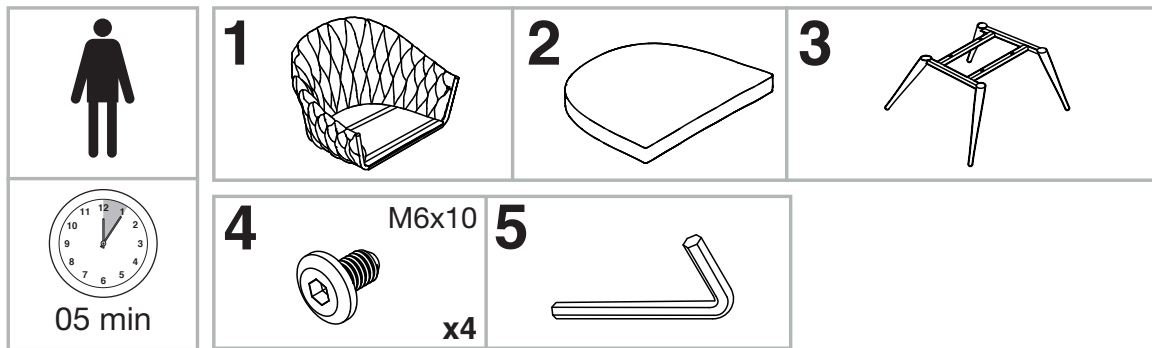

Tenir les enfants à l'écart lors du montage
Keep children away during assembly
Kinder bei der Montage fernhalten