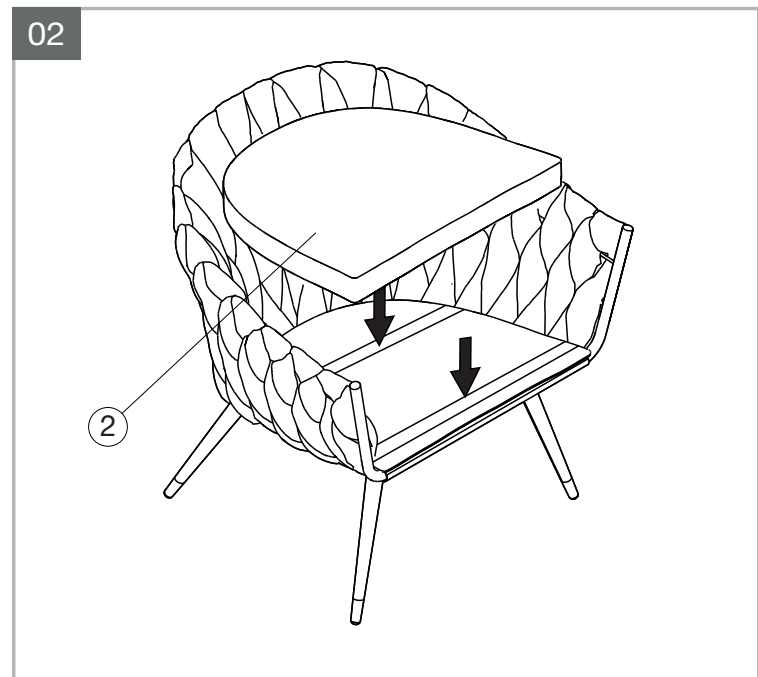

INSTRUCTIONS D'ASSEMBLAGE / ASSEMBLY INSTRUCTIONS / MONTAGEANLEITUNG