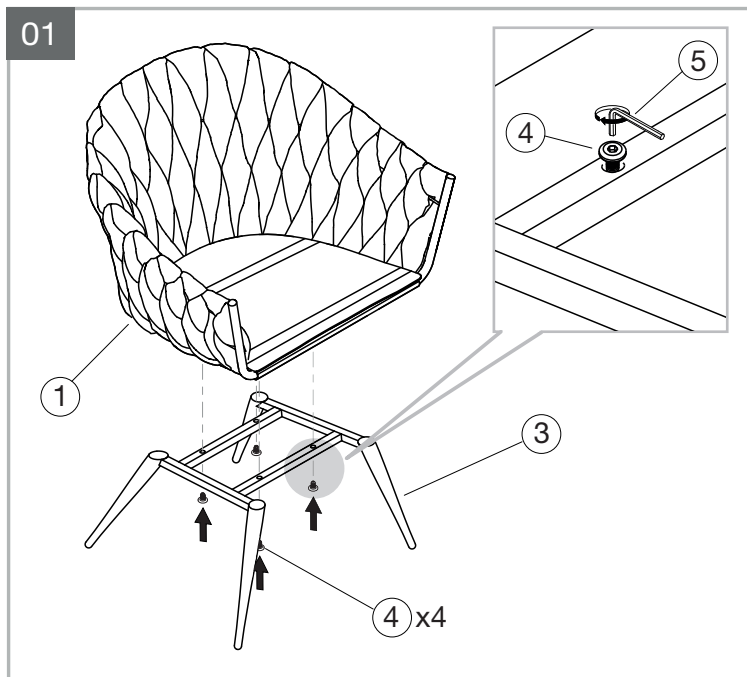

INSTRUCTIONS D'ASSEMBLAGE / ASSEMBLY INSTRUCTIONS / MONTAGEANLEITUNG