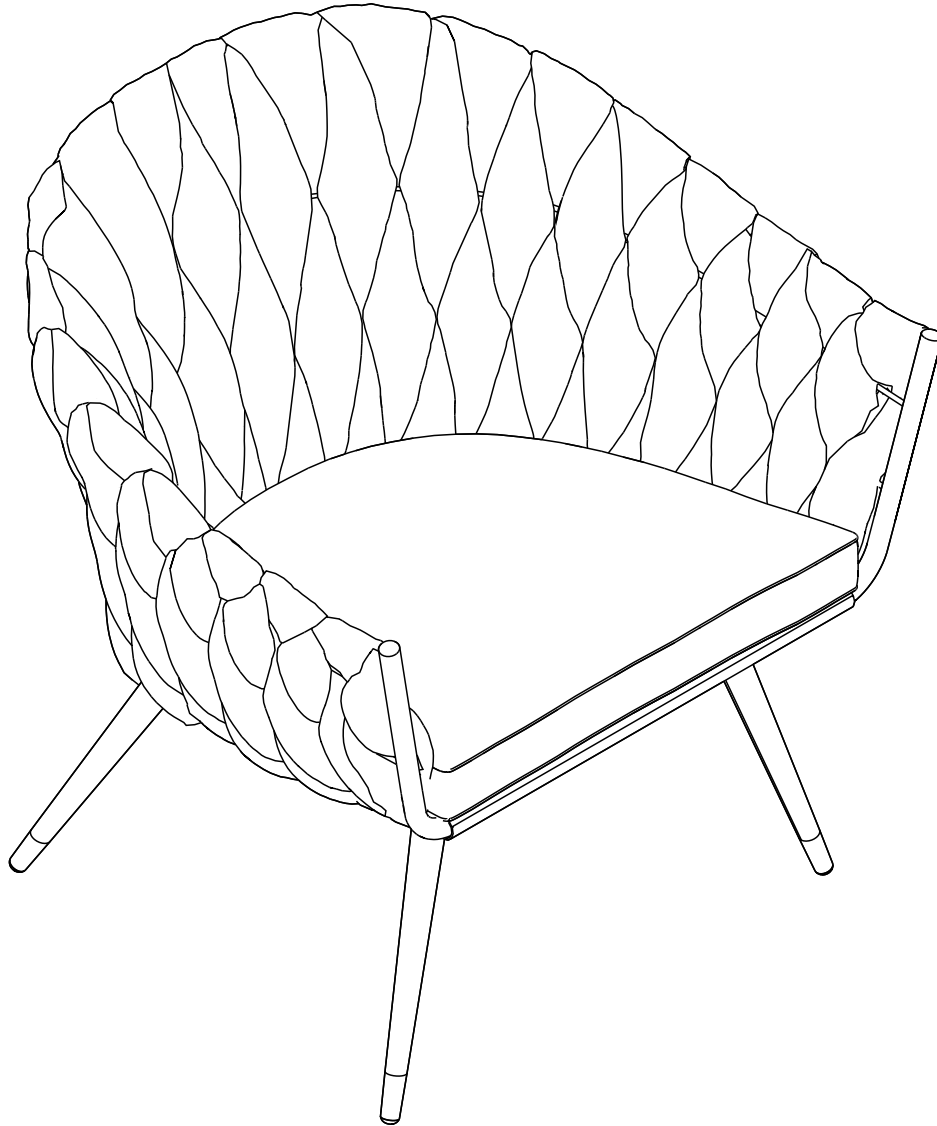

## MODELE : NEPTUNE-LE23

Matériaux : acier/100% tissu polyester  
Materials : steel/100% polyester fabric  
Material : Stahl/100% Polyestergewebe

**REF : AC040**

Dimensions/Abmessungen  
L72 x P64 x H73-42 cm