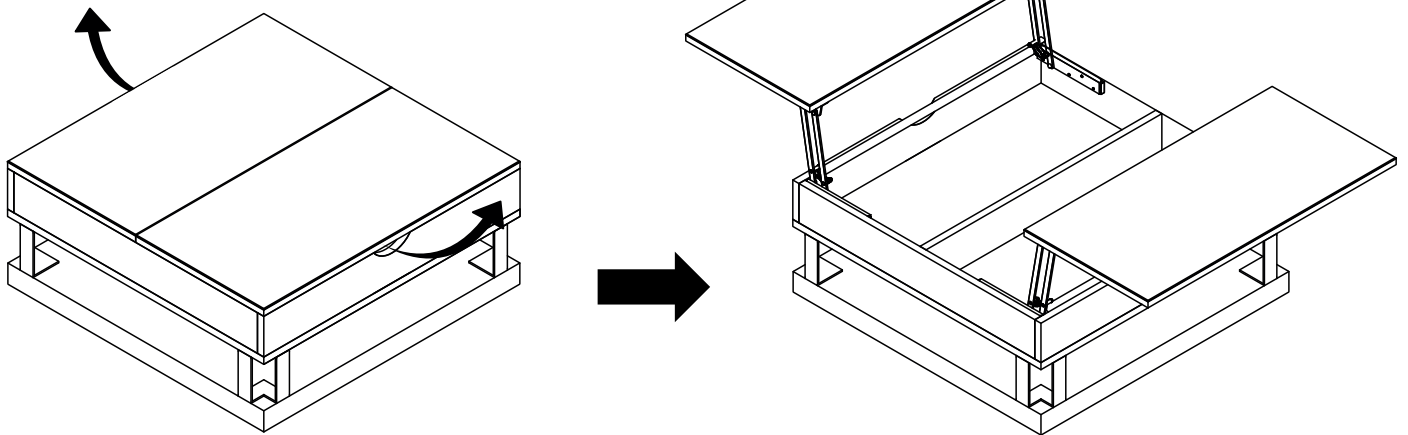

CONSEILS D'ENTRETIEN / CARE INSTRUCTIONS / PFLEGEHINWEISE

Nettoyer avec un chiffon humide et bien sécher avec un chiffon sec.
Clean with a damp cloth and dry well with a dry cloth.
Mit einem feuchten Tuch reinigen und mit einem trockenen Tuch gut abtrocknen.

Si vous avez un problème lors du montage de votre produit, n'hésitez pas à contacter votre revendeur.
If you encounter a problem during the assembly of your product, do not hesitate to contact your retailer.
Wenn Sie während der Montage Ihres Produkts ein Problem haben, wenden Sie sich bitte an Ihren Fachhändler.