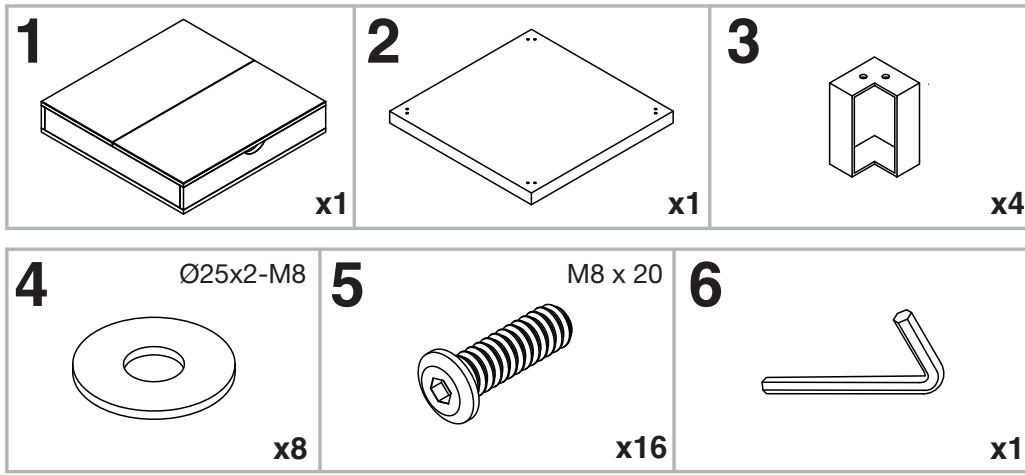

MODELE : MOOREA

Matériaux : acier/verre/céramique
Materials : steel/glass/ceramic
Material : Stahl/Glas/Keramik

REF : CT275

Dimensions/Abmessungen : 80/130 x 80 x 35/56 cm

INSTRUCTIONS D'ASSEMBLAGE / ASSEMBLY INSTRUCTIONS / MONTAGEANLEITUNG
REGLAGES / SETTINGS / DIE EINSTELLUNGEN
CONSEILS D'ENTRETIEN / CARE INSTRUCTIONS / PFLEGEHINWEISE
IMPORTANT : à lire attentivement et à conserver pour consultation ultérieure.
IMPORTANT : please read carefully and keep for further use.
WICHTIG : Lesen Sie die Anleitung sorgfältig durch und halten Sie die Anweisungen ein.