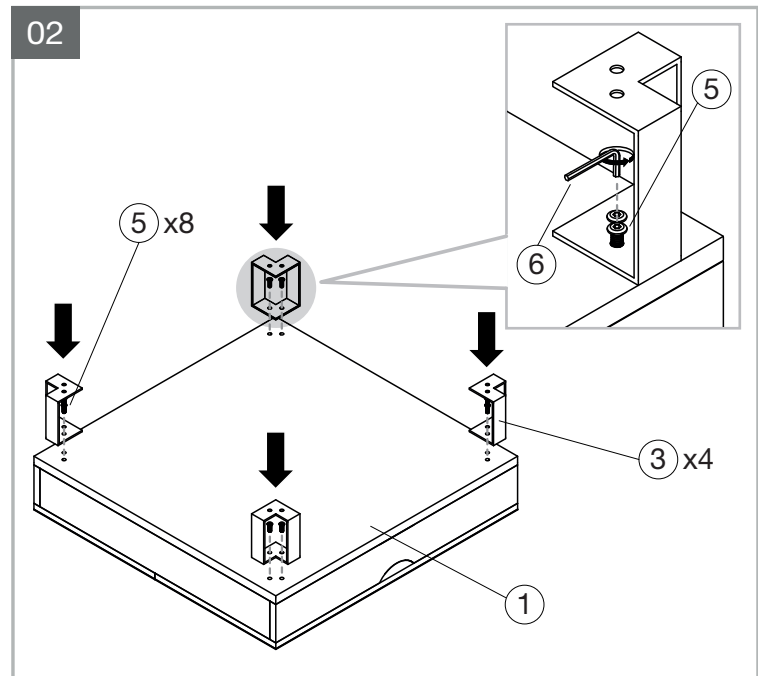

INSTRUCTIONS D'ASSEMBLAGE / ASSEMBLY INSTRUCTIONS / MONTAGEANLEITUNG

Visuels non contractuels / non-contractual visuals / nicht unbedingt realitätstreue Abbildungen