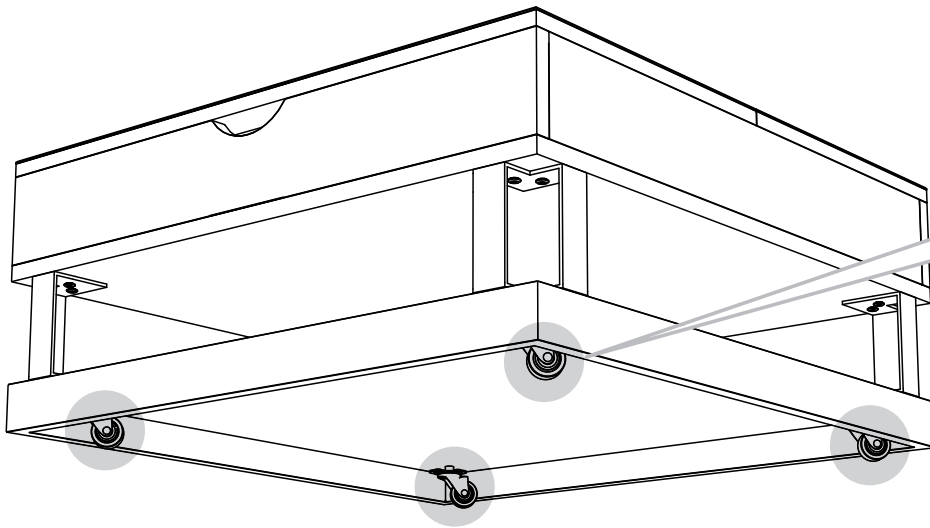

CONSEILS D'ENTRETIEN / CARE INSTRUCTIONS / PFLEGEHINWEISE

Nettoyer avec un chiffon humide et bien sécher avec un chiffon sec.
Clean with a damp cloth and dry well with a dry cloth.
Mit einem feuchten Tuch reinigen und mit einem trockenen Tuch gut abtrocknen.

Si vous avez un problème lors du montage de votre produit, n'hésitez pas à contacter votre revendeur.
If you encounter a problem during the assembly of your product, do not hesitate to contact your retailer.
Wenn Sie während der Montage Ihres Produkts ein Problem haben, wenden Sie sich bitte an Ihren Fachhändler.