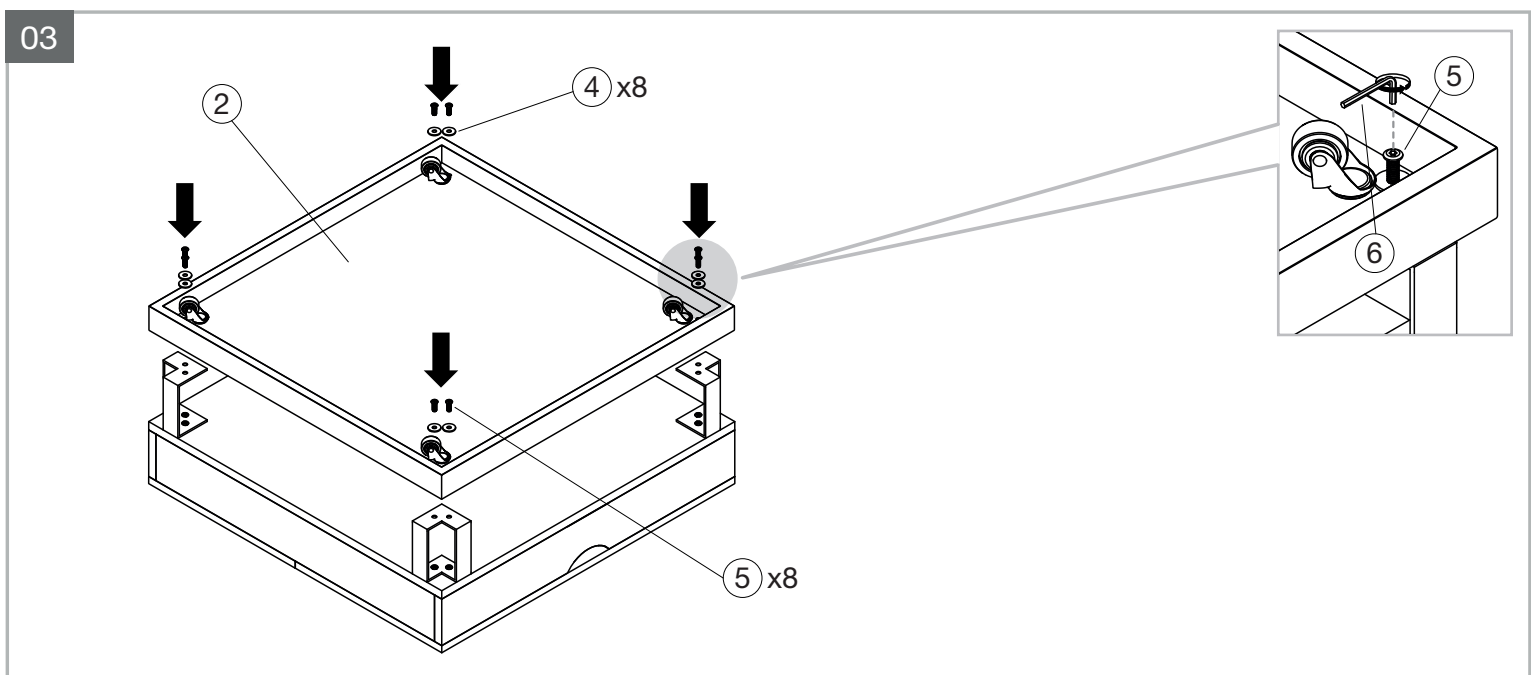

INSTRUCTIONS D'ASSEMBLAGE / ASSEMBLY INSTRUCTIONS / MONTAGEANLEITUNG

Visuels non contractuels / non-contractual visuals / nicht unbedingt realitätstreue Abbildungen