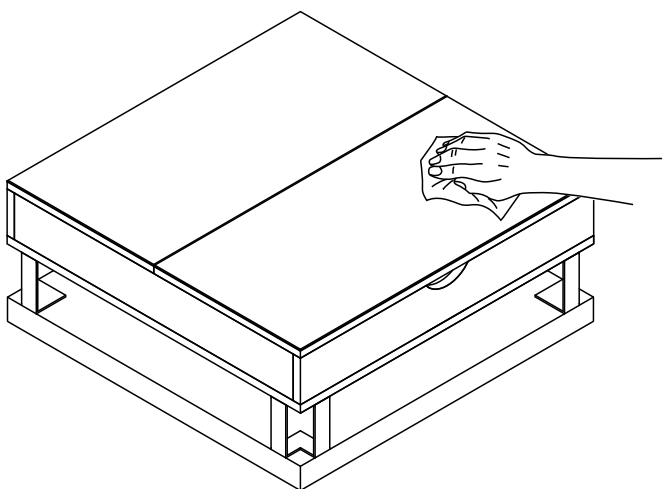

CONSEILS D'ENTRETIEN / CARE INSTRUCTIONS / PFLEGEHINWEISE

Nettoyer avec un chiffon humide et bien sécher avec un chiffon sec.
Clean with a damp cloth and dry well with a dry cloth.
Mit einem feuchten Tuch reinigen und mit einem trockenen Tuch gut abtrocknen.

Si vous avez un problème lors du montage de votre produit, n'hésitez pas à contacter votre revendeur.
If you encounter a problem during the assembly of your product, do not hesitate to contact your retailer.
Wenn Sie während der Montage Ihres Produkts ein Problem haben, wenden Sie sich bitte an Ihren Fachhändler.