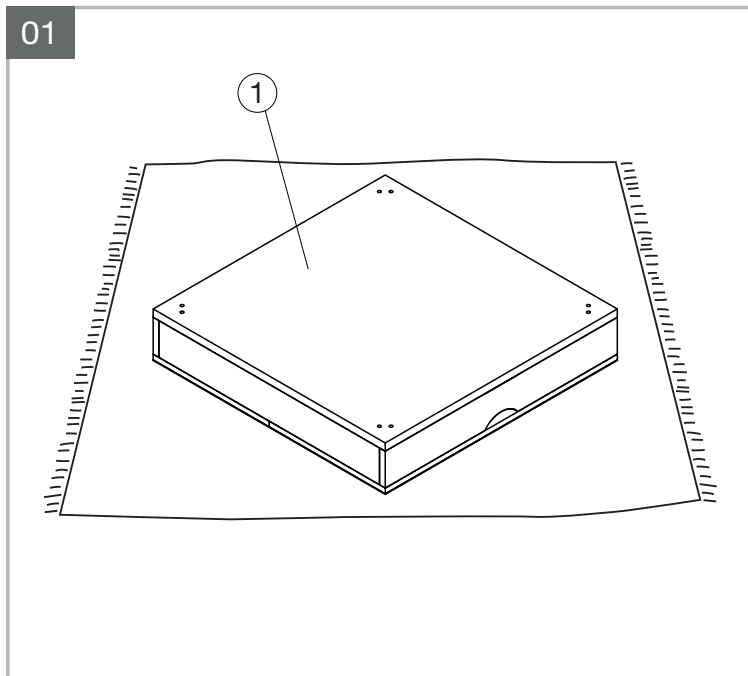

INSTRUCTIONS D'ASSEMBLAGE / ASSEMBLY INSTRUCTIONS / MONTAGEANLEITUNG

Visuels non contractuels / non-contractual visuals / nicht unbedingt realitätstreue Abbildungen