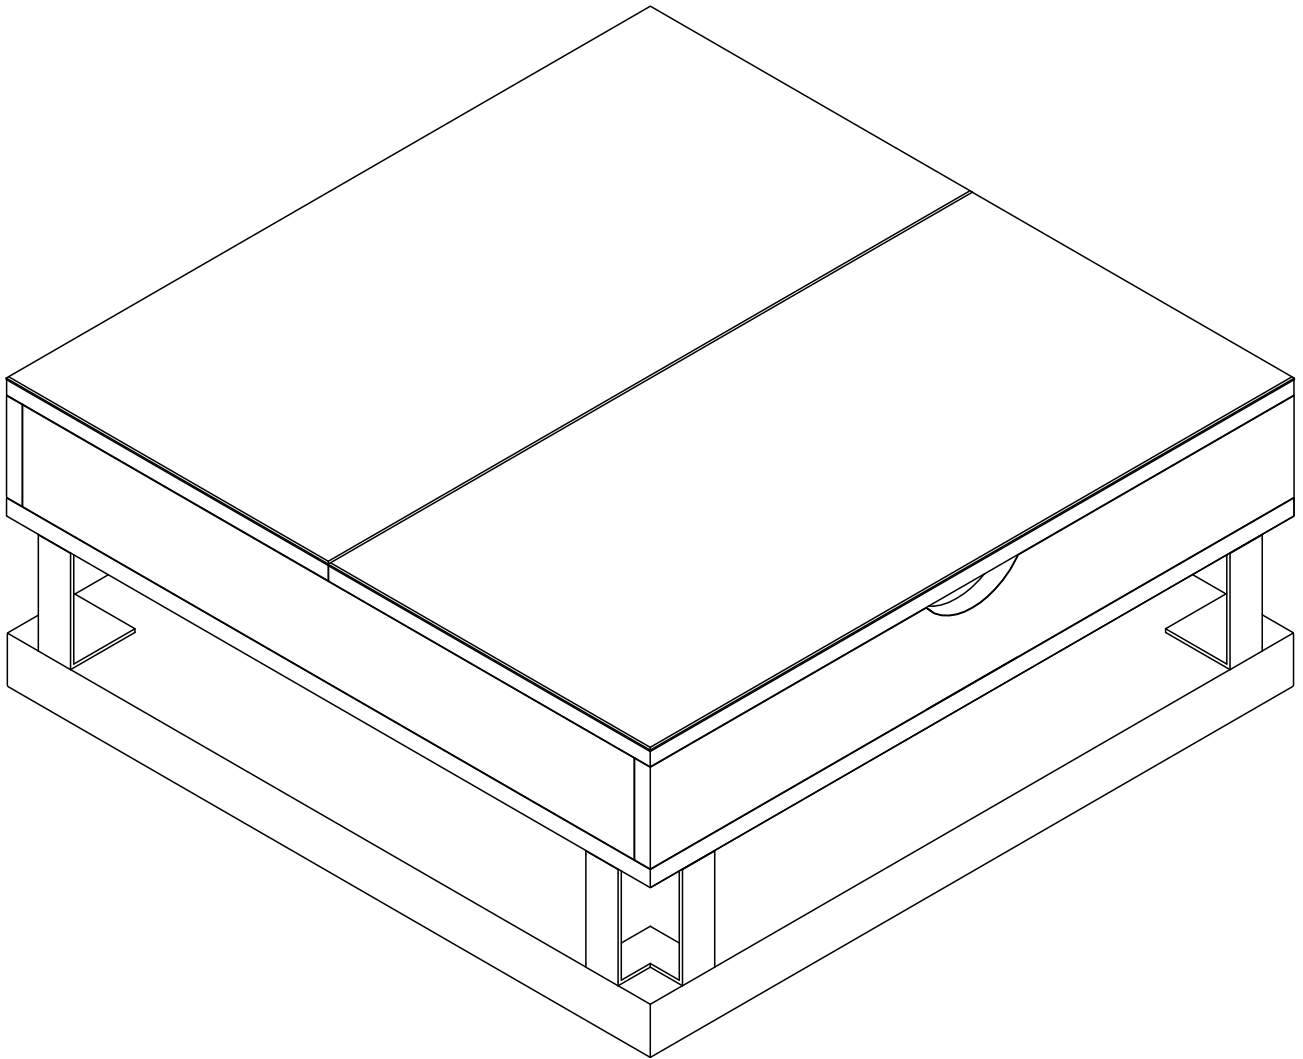

MODELE : MOOREA

Matériaux : acier/verre/céramique
Materials : steel/glass/ceramic
Material : Stahl/Glas/Keramik

REF : CT275

Dimensions/Abmessungen : 80/130 x 80 x 35/56 cm

INSTRUCTIONS D'ASSEMBLAGE / ASSEMBLY INSTRUCTIONS / MONTAGEANLEITUNG
REGLAGES / SETTINGS / DIE EINSTELLUNGEN
CONSEILS D'ENTRETIEN / CARE INSTRUCTIONS / PFLEGEHINWEISE
IMPORTANT : à lire attentivement et à conserver pour consultation ultérieure.
IMPORTANT : please read carefully and keep for further use.
WICHTIG : Lesen Sie die Anleitung sorgfältig durch und halten Sie die Anweisungen ein.