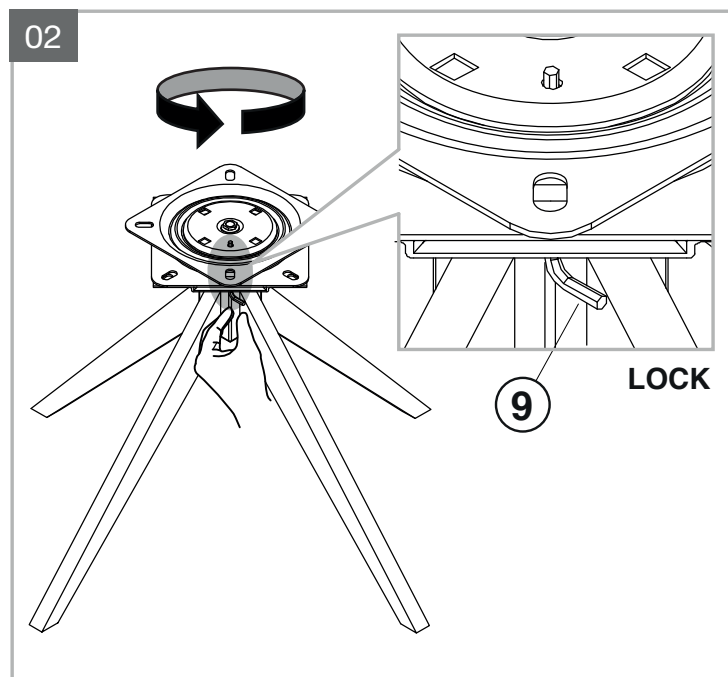

Tenir les enfants à l'écart lors du montage - Ne jamais soulever la table par le plateau.
Keep children away during assembly - Do not carry the table upper plate.
Kinder bei der Montage fernhalten – Niemals den Tisch an den Platten hochheben.