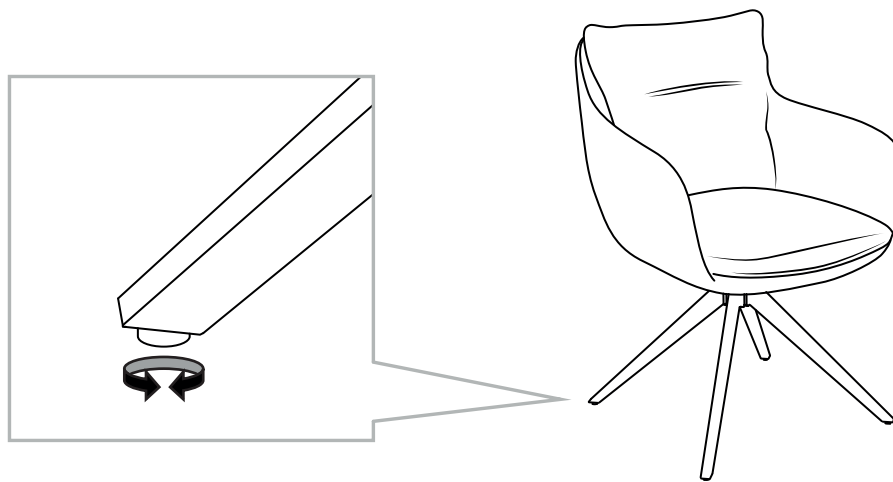

REGLAGES / SETTINGS / EINSTELLUNGEN