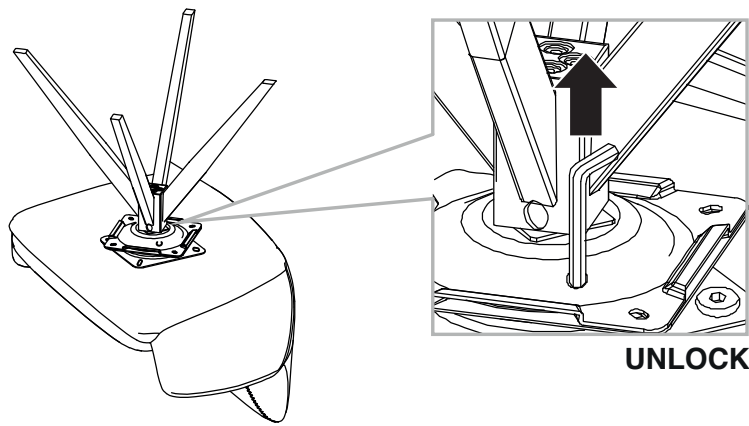

REGLAGES / SETTINGS / EINSTELLUNGEN

CONSEILS D'ENTRETIEN / CARE INSTRUCTIONS / PFLEGEHINWEISE

Nettoyer avec un chiffon humide et bien sécher avec un chiffon sec.
Clean with a damp cloth and dry well with a dry cloth.
Mit einem feuchten Tuch reinigen und mit einem trockenen Tuch gut abtrocknen.

Si vous avez un problème lors du montage de votre produit, n'hésitez pas à contacter votre revendeur.
If you encounter a problem during the assembly of your product, do not hesitate to contact your retailer.
Wenn Sie während der Montage Ihres Produkts ein Problem haben, wenden Sie sich bitte an Ihren Fachhändler.