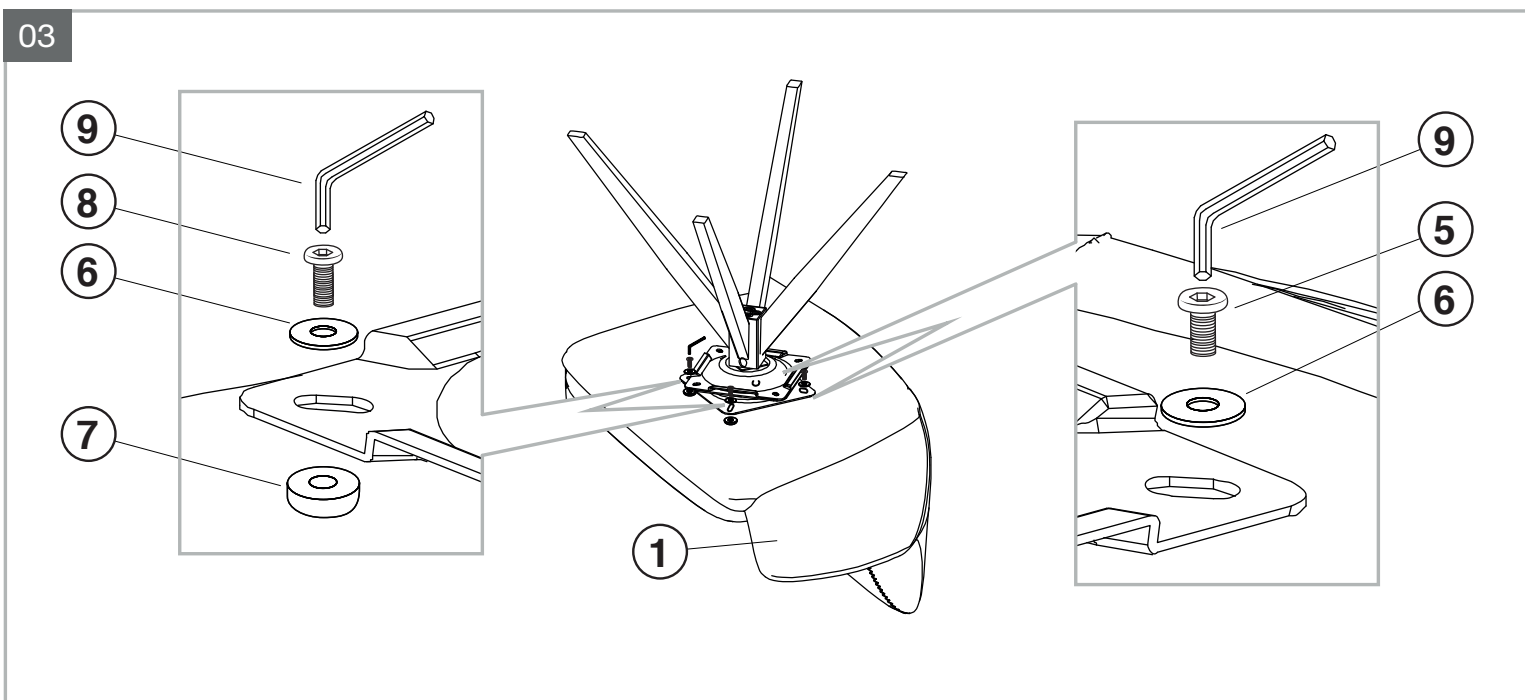

Tenir les enfants à l'écart lors du montage - Ne jamais soulever la table par le plateau.
Keep children away during assembly - Do not carry the table upper plate.
Kinder bei der Montage fernhalten – Niemals den Tisch an den Platten hochheben.