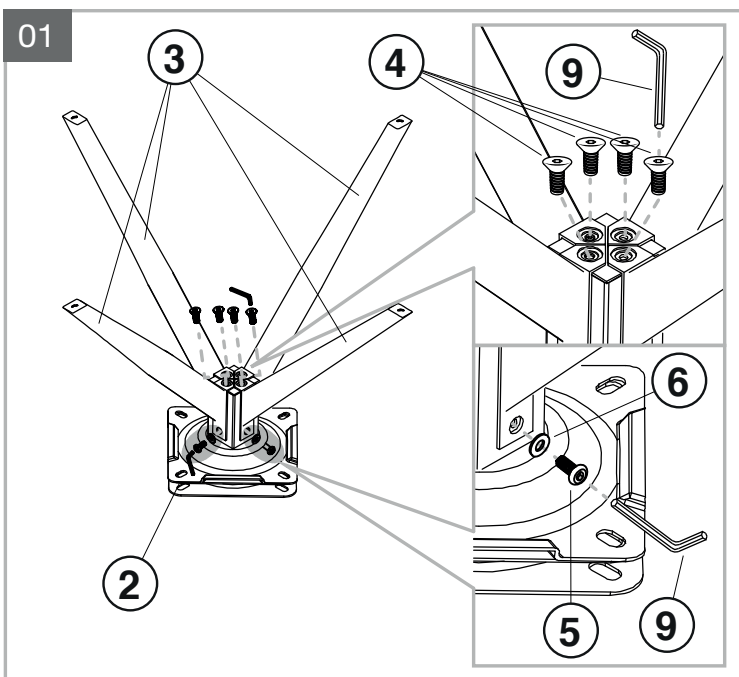

Tenir les enfants à l'écart lors du montage - Ne jamais soulever la table par le plateau.
Keep children away during assembly - Do not carry the table upper plate.
Kinder bei der Montage fernhalten – Niemals den Tisch an den Platten hochheben.