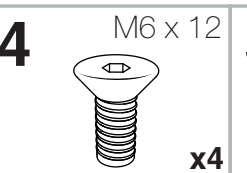

Tenir les enfants à l'écart lors du montage - Ne jamais soulever la table par le plateau.
Keep children away during assembly - Do not carry the table upper plate.
Kinder bei der Montage fernhalten – Niemals den Tisch an den Platten hochheben.