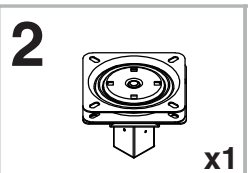

Tenir les enfants à l'écart lors du montage - Ne jamais soulever la table par le plateau.
Keep children away during assembly - Do not carry the table upper plate.
Kinder bei der Montage fernhalten – Niemals den Tisch an den Platten hochheben.