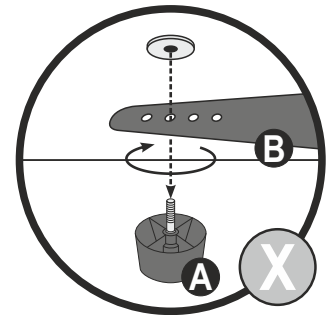

- (D) AUFBAUANLEITUNG
- (NL) HANDLEIDING VOOR DE MONTAGE
- (TR) MONTAJ TALIMATI
- (RO) INSTRUCTIUNI DE ASAMBLARE
- (F) INSTRUCTION D'ASSEMBLAGE
- (CZ) POKYNY K MONTÁŽI
- (BG) ИНСТРУКЦИИ ЗА МОНТАЖ
- (HR) NAPUTCI ZA MONTAŽU
- (E) INSTRUCCIONES DE MONTAJE

- (GB) ASSEMBLY INSTRUCTIONS
- (PL) INSTRUKCJA MONTAŻU
- (RU) Инструкция по монтажу
- (I) PROCEDURA DI ASSEMBLAGGIO
- (SK) POKYNY K MONTÁŽI
- (HU) KÖZGYŰLÉS UTASÍTÁSOK
- (SL) ASSEMBLY INSTRUCTIONS
- (S) MONTERINGSANVISNING
- (LT) DIEGIMO INSTRUKCIJOS

„BERRY-LE24”

1/2

PRE-ASSEMBLED/ PRÉ ASSEMBLÉ/
VORMONTIERT/PREMONTATO/ WSTĘPNIE ZAMONTOWANE

HARDWARE BAG / SACHET MATÉRIEL / ZUBEHÖRBEUTEL /
SACCHETTI MATERIALE / BOLSA DE MATERIALES / WOREK MATERIALOWY

1

2

3