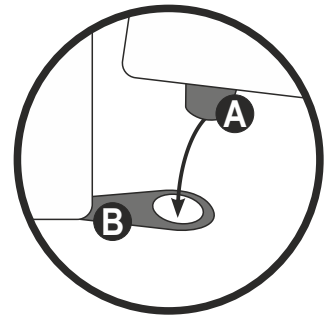

**„BERRY-LE24”**

2/2

ELT 120T AT LI/RE   ELT 140T AT LI/RE   ELT 160T AT LI/RE   ELT 180T AT LI/RE

4

5

6

- (D) AUFBAUANLEITUNG
- (NL) HANDLEIDING VOOR DE MONTAGE
- (TR) MONTAJ TALIMATI
- (RO) INSTRUCTIUNI DE ASAMBLARE
- (F) INSTRUCTION D'ASSEMBLAGE
- (CZ) POKYNY K MONTÁŽI
- (BG) ИНСТРУКЦИИ ЗА МОНТАЖ
- (HR) NAPUTCI ZA MONTAŽU
- (E) INSTRUCCIONES DE MONTAJE