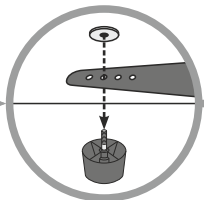

**„BERRY-LE24”**

2/2

ELT 120T AT LI/RE   ELT 140T AT LI/RE   ELT 160T AT LI/RE   ELT 180T AT LI/RE

4

5

6

- (D) AUFBAUANLEITUNG
- (NL) HANDLEIDING VOOR DE MONTAGE
- (TR) MONTAJ TALIMATI
- (RO) INSTRUCTIUNI DE ASAMBLARE
- (F) INSTRUCTION D'ASSEMBLAGE
- (CZ) POKYNY K MONTÁŽI
- (BG) ИНСТРУКЦИИ ЗА МОНТАЖ
- (HR) NAPUTCI ZA MONTAŽU
- (E) INSTRUCCIONES DE MONTAJE