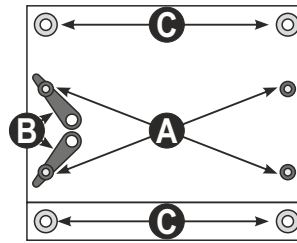

- (D) AUFBAUANLEITUNG
- (NL) HANDLEIDING VOOR DE MONTAGE
- (TR) MONTAJ TALIMATI
- (RO) INSTRUCTIUNI DE ASAMBLARE
- (F) INSTRUCTION D'ASSEMBLAGE
- (CZ) POKYNY K MONTÁŽI
- (BG) ИНСТРУКЦИИ ЗА МОНТАЖ
- (HR) NAPUTCI ZA MONTAŽU
- (E) INSTRUCCIONES DE MONTAJE

- (GB) ASSEMBLY INSTRUCTIONS
- (PL) INSTRUKCJA MONTAŻU
- (RU) Инструкция по монтажу
- (I) PROCEDURA DI ASSEMBLAGGIO
- (SK) POKYNY K MONTÁŽI
- (HU) KÖZGYŰLÉS UTASÍTÁSOK
- (SL) ASSEMBLY INSTRUCTIONS
- (S) MONTERINGSANVISNING
- (LT) DIEGIMO INSTRUKCIJOS

„BERRY-LE24”

1/2

PRE-ASSEMBLED/ PRÉ ASSEMBLÉ/
VORMONTIERT/PREMONTATO/ WSTĘPNIE ZAMONTOWANE

HARDWARE BAG / SACHET MATÉRIEL / ZUBEHÖRBEUTEL /
SACCHETTI MATERIALE / BOLSA DE MATERIALES / WOREK MATERIALOWY

1

2

3