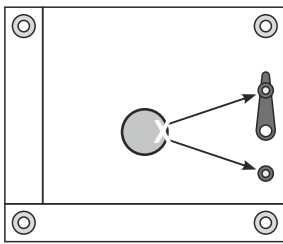

- (D) AUFBAUANLEITUNG
- (NL) HANDLEIDING VOOR DE MONTAGE
- (TR) MONTAJ TALIMATI
- (RO) INSTRUCTIUNI DE ASAMBLARE
- (F) INSTRUCTION D'ASSEMBLAGE
- (CZ) POKYNY K MONTÁŽI
- (BG) ИНСТРУКЦИИ ЗА МОНТАЖ
- (HR) NAPUTCI ZA MONTAŽU
- (E) INSTRUCCIONES DE MONTAJE

- (GB) ASSEMBLY INSTRUCTIONS
- (PL) INSTRUKCJA MONTAŻU
- (RU) Инструкция по монтажу
- (I) PROCEDURA DI ASSEMBLAGGIO
- (SK) POKYNY K MONTÁŽI
- (HU) KÖZGYŰLÉS UTASÍTÁSOK
- (SL) ASSEMBLY INSTRUCTIONS
- (S) MONTERINGSANVISNING
- (LT) DIEGIMO INSTRUKCIJOS

„BERRY-LE24”

1/2

PRE-ASSEMBLED/ PRÉ ASSEMBLÉ/
VORMONTIERT/PREMONTATO/ WSTĘPNIE ZAMONTOWANE

HARDWARE BAG / SACHET MATÉRIEL / ZUBEHÖRBEUTEL /
SACCHETTI MATERIALE / BOLSA DE MATERIALES / WOREK MATERIALOWY

1

2

3