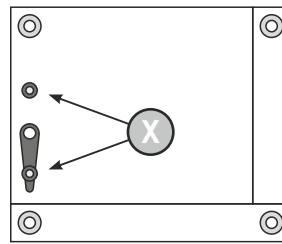

- (D) AUFBAUANLEITUNG
- (NL) HANDLEIDING VOOR DE MONTAGE
- (TR) MONTAJ TALIMATI
- (RO) INSTRUCTIUNI DE ASAMBLARE
- (F) INSTRUCTION D'ASSEMBLAGE
- (CZ) POKYNY K MONTÁŽI
- (BG) ИНСТРУКЦИИ ЗА МОНТАЖ
- (HR) NAPUTCI ZA MONTAŽU
- (E) INSTRUCCIONES DE MONTAJE

- (GB) ASSEMBLY INSTRUCTIONS
- (PL) INSTRUKCJA MONTAŻU
- (RU) Инструкция по монтажу
- (I) PROCEDURA DI ASSEMBLAGGIO
- (SK) POKYNY K MONTÁŽI
- (HU) KÖZGYŰLÉS UTASÍTÁSOK
- (SL) ASSEMBLY INSTRUCTIONS
- (S) MONTERINGSANVISNING
- (LT) DIEGIMO INSTRUKCIJOS

„BERRY-LE24”

1/2

PRE-ASSEMBLED/ PRÉ ASSEMBLÉ/
VORMONTIERT/PREMONTATO/ WSTĘPNIE ZAMONTOWANE

HARDWARE BAG / SACHET MATÉRIEL / ZUBEHÖRBEUTEL /
SACCHETTI MATERIALE / BOLSA DE MATERIALES / WOREK MATERIALOWY

1

2

3