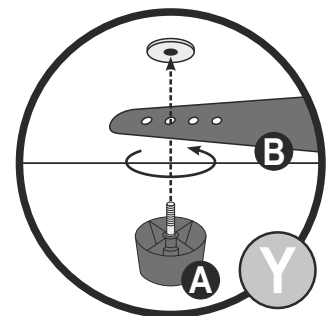

- (D) AUFBAUANLEITUNG
- (NL) HANDLEIDING VOOR DE MONTAGE
- (TR) MONTAJ TALIMATI
- (RO) INSTRUCTIUNI DE ASAMBLARE
- (F) INSTRUCTION D'ASSEMBLAGE
- (CZ) POKYNY K MONTÁŽI
- (BG) ИНСТРУКЦИИ ЗА МОНТАЖ
- (HR) NAPUTCI ZA MONTAŽU
- (E) INSTRUCCIONES DE MONTAJE

- (GB) ASSEMBLY INSTRUCTIONS
- (PL) INSTRUKCJA MONTAŻU
- (RU) Инструкция по монтажу
- (I) PROCEDURA DI ASSEMBLAGGIO
- (SK) POKYNY K MONTÁŽI
- (HU) KÖZGYŰLÉS UTASÍTÁSOK
- (SL) ASSEMBLY INSTRUCTIONS
- (S) MONTERINGSANVISNING
- (LT) DIEGIMO INSTRUKCIJOS

„BERRY-LE24”

1/2

PRE-ASSEMBLED/ PRÉ ASSEMBLÉ/
VORMONTIERT/PREMONTATO/ WSTĘPNIE ZAMONTOWANE

HARDWARE BAG / SACHET MATÉRIEL / ZUBEHÖRBEUTEL /
SACCHETTI MATERIALE / BOLSA DE MATERIALES / WOREK MATERIALOWY

1

2

3