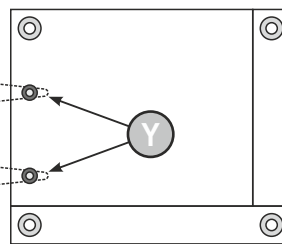

- (D) AUFBAUANLEITUNG
- (NL) HANDLEIDING VOOR DE MONTAGE
- (TR) MONTAJ TALIMATI
- (RO) INSTRUCTIUNI DE ASAMBLARE
- (F) INSTRUCTION D'ASSEMBLAGE
- (CZ) POKYNY K MONTÁŽI
- (BG) ИНСТРУКЦИИ ЗА МОНТАЖ
- (HR) NAPUTCI ZA MONTAŽU
- (E) INSTRUCCIONES DE MONTAJE

- (GB) ASSEMBLY INSTRUCTIONS
- (PL) INSTRUKCJA MONTAŻU
- (RU) Инструкция по монтажу
- (I) PROCEDURA DI ASSEMBLAGGIO
- (SK) POKYNY K MONTÁŽI
- (HU) KÖZGYŰLÉS UTASÍTÁSOK
- (SL) ASSEMBLY INSTRUCTIONS
- (S) MONTERINGSANVISNING
- (LT) DIEGIMO INSTRUKCIJOS

„BERRY-LE24”

1/2

PRE-ASSEMBLED/ PRÉ ASSEMBLÉ/
VORMONTIERT/PREMONTATO/ WSTĘPNIE ZAMONTOWANE

HARDWARE BAG / SACHET MATÉRIEL / ZUBEHÖRBEUTEL /
SACCHETTI MATERIALE / BOLSA DE MATERIALES / WOREK MATERIALOWY

1

2

3