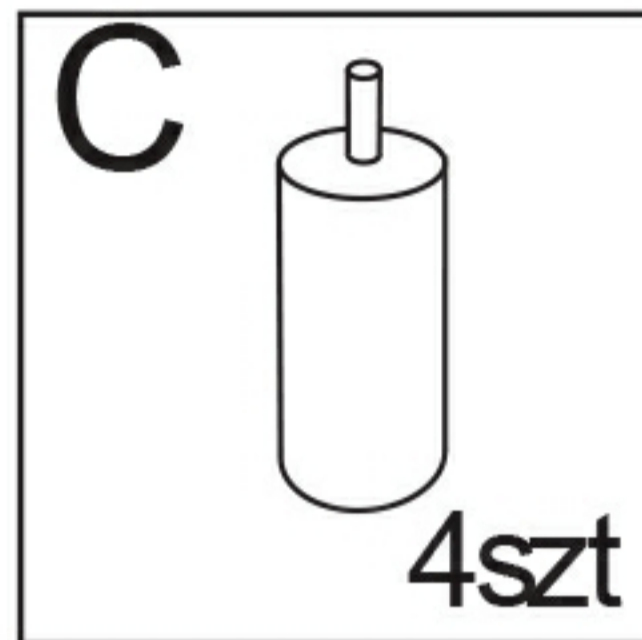

ECKSOFA PG-LE-02

ohne Schlaffunktion

FastFurn
 COLLECTION

(D) Montageanleitung
 (FR) Notice de montage
 (NL) Handleiding voor de montage

(GB) Assembly instructions
 (IT) Istruzioni di montaggio
 (PL) Instrukcja montażu