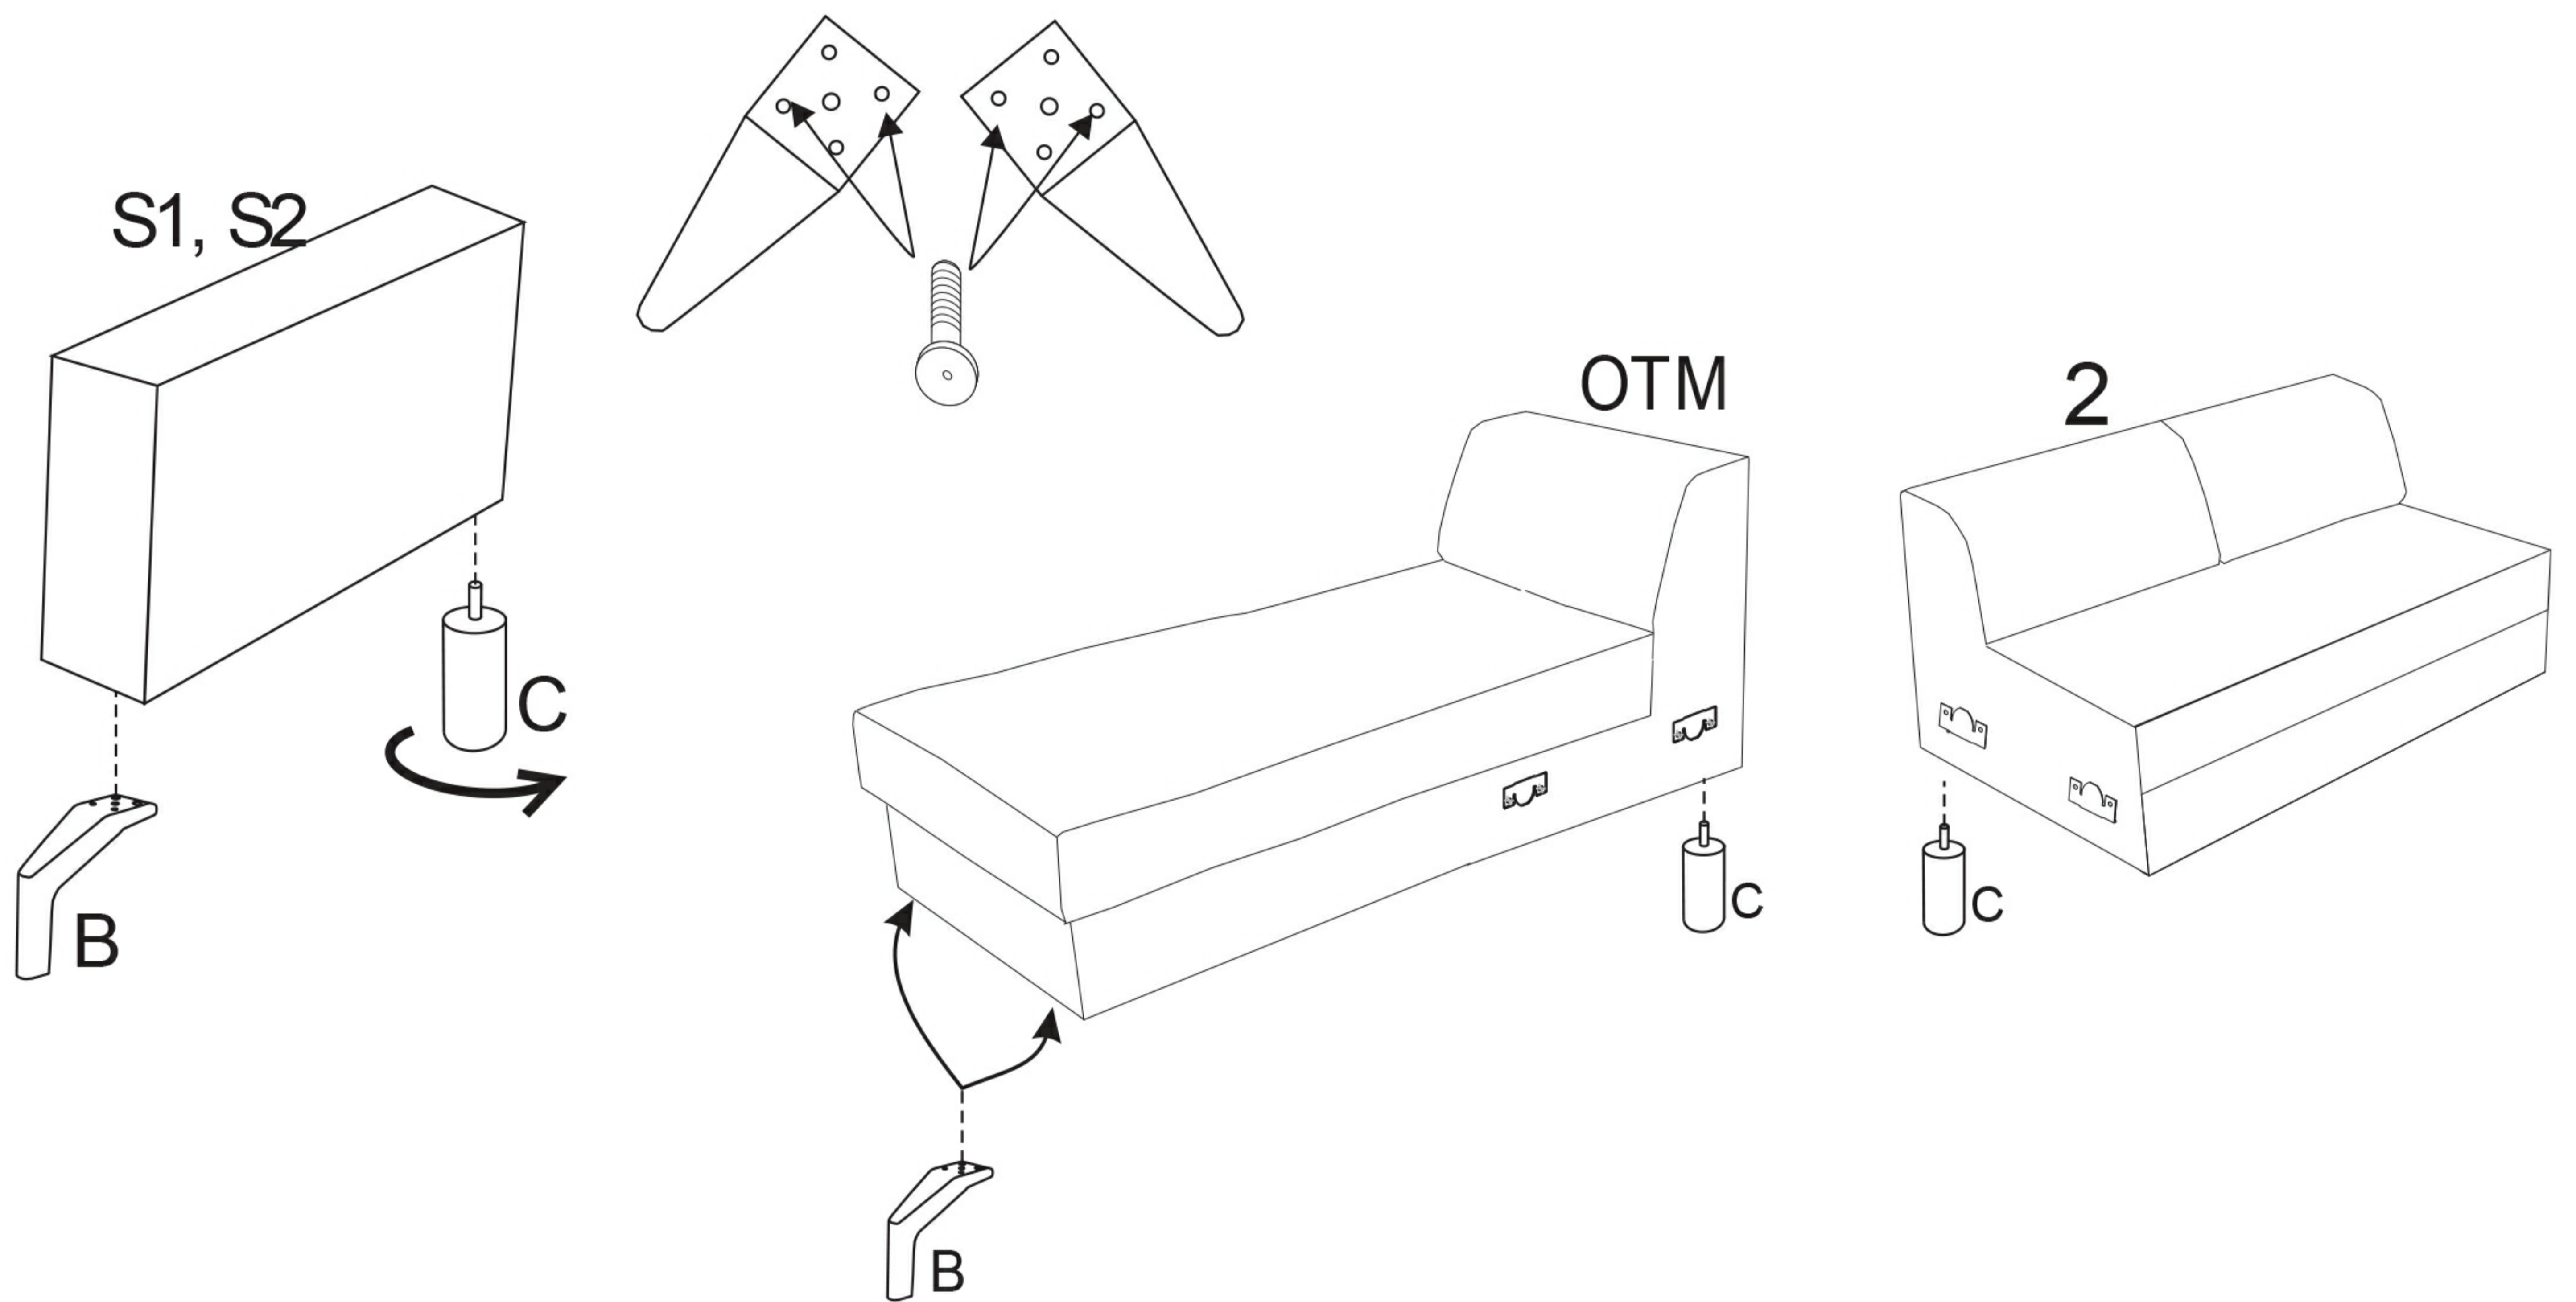

(SK) Návod na montáž
 (RU) Instrucțiuni de montaj
 (RU) Инструкция по монтажу

ECKSOFA PG-LE-02

ohne Schlaffunktion

FastFurn
 COLLECTION

(D) Montageanleitung
 (FR) Notice de montage
 (NL) Handleiding voor de montage