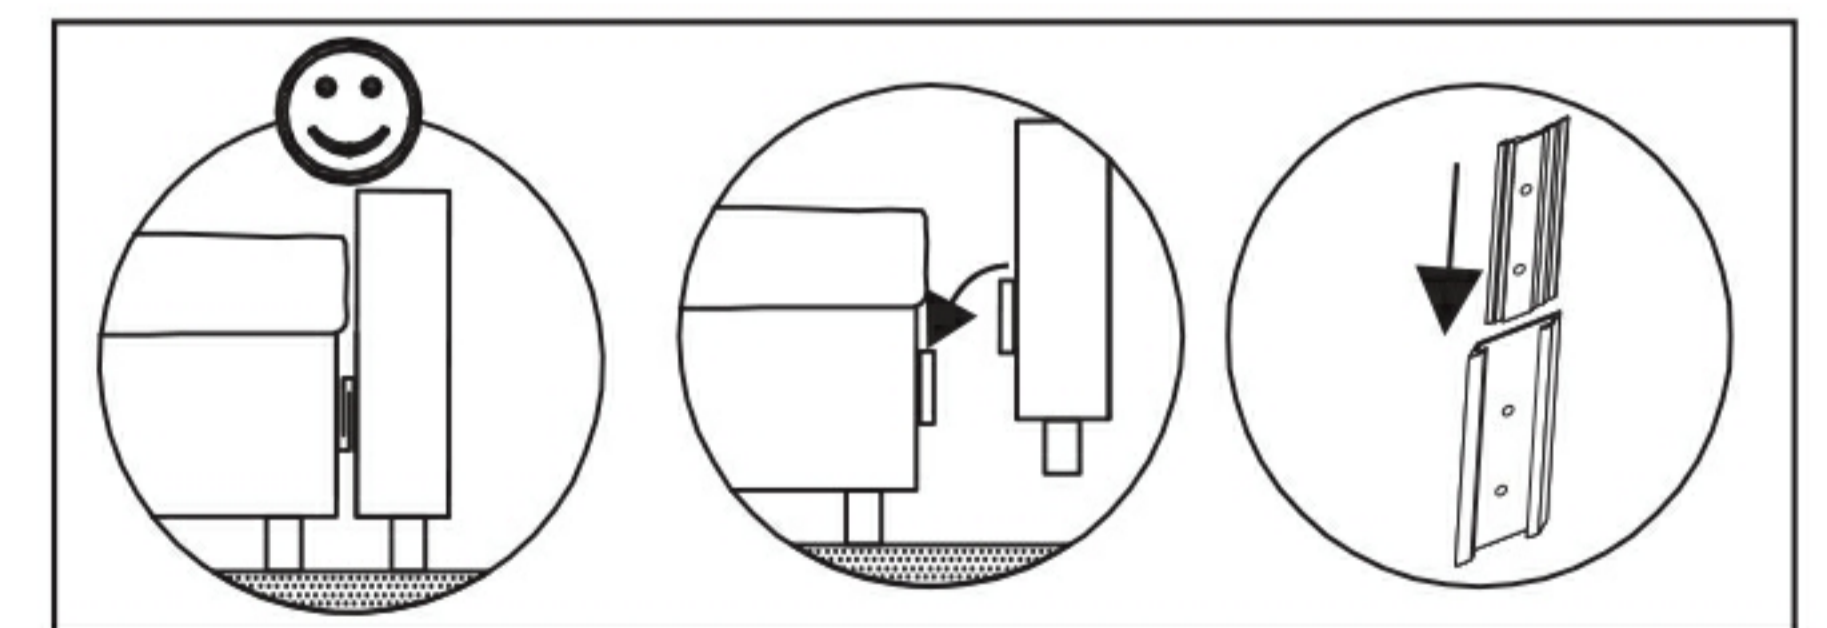

ECKSOFA PG-LE-02

ohne Schlaffunktion

FastFurn
 COLLECTION

(D) Montageanleitung
 (FR) Notice de montage
 (NL) Handleiding voor de montage

(GB) Assembly instructions
 (IT) Istruzioni di montaggio
 (PL) Instrukcja montażu