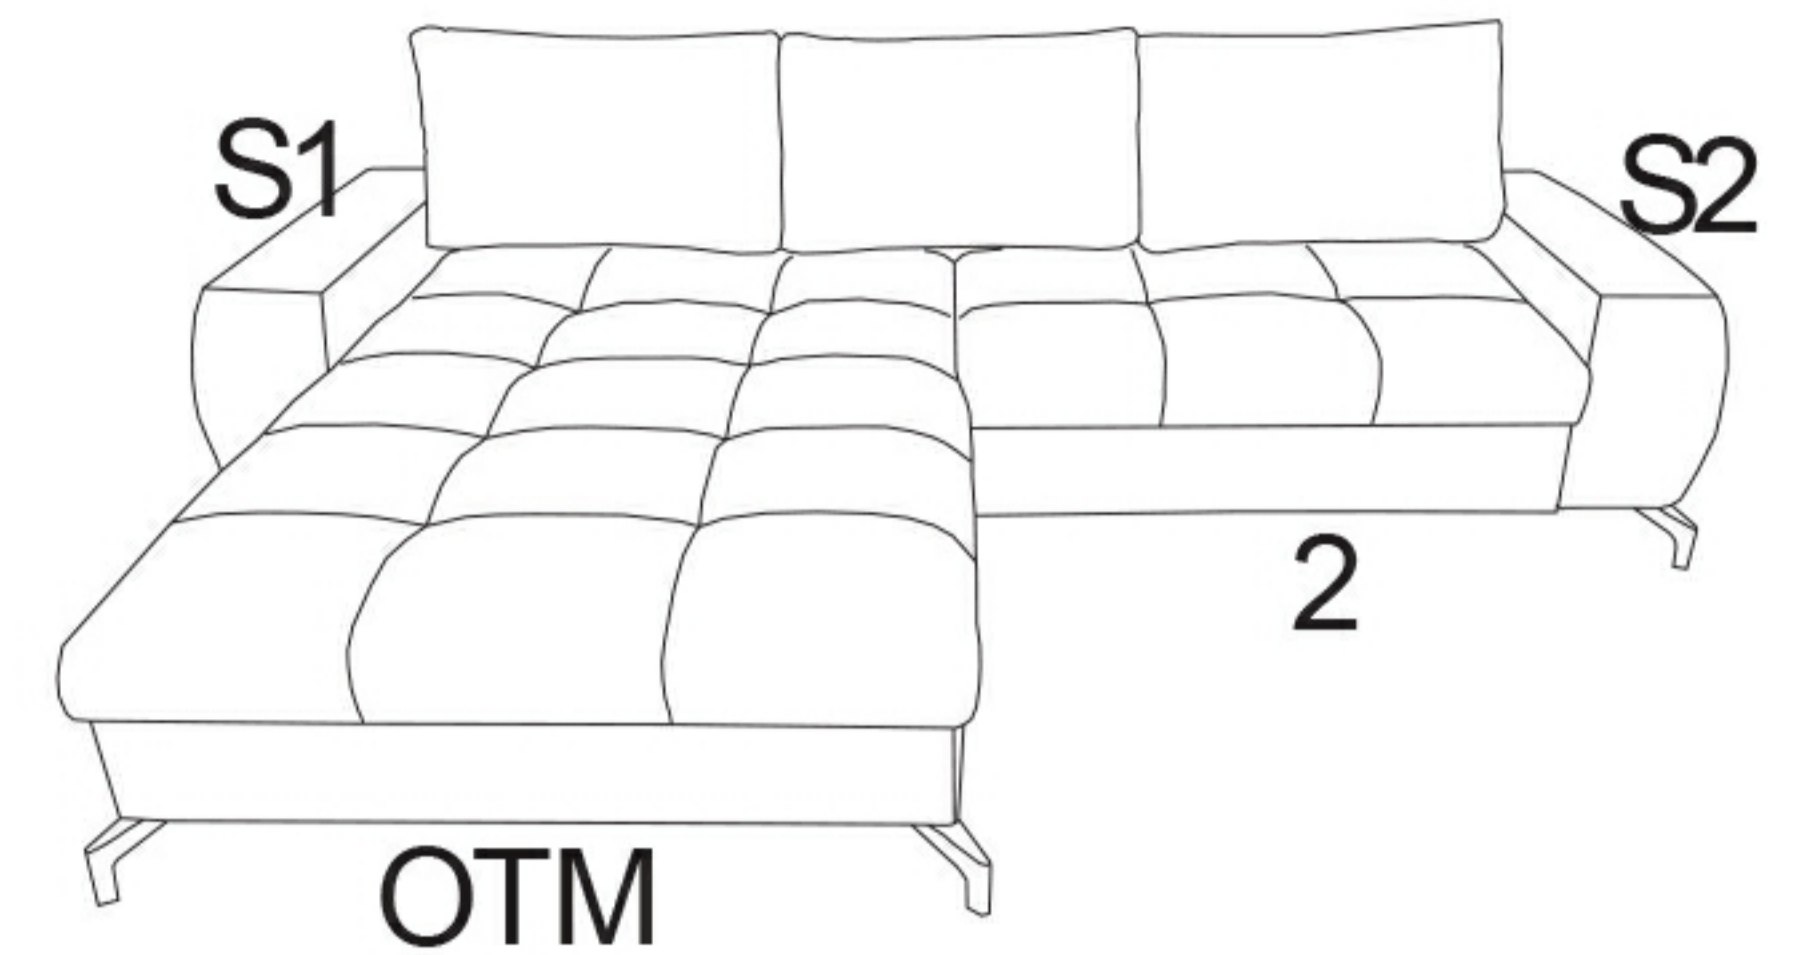

(SK) Návod na montáž
 (RU) Instrucțiuni de montaj
 (RU) Инструкция по монтажу

ECKSOFA PG-LE-02

ohne Schlaffunktion

FastFurn
 COLLECTION

(D) Montageanleitung
 (FR) Notice de montage
 (NL) Handleiding voor de montage