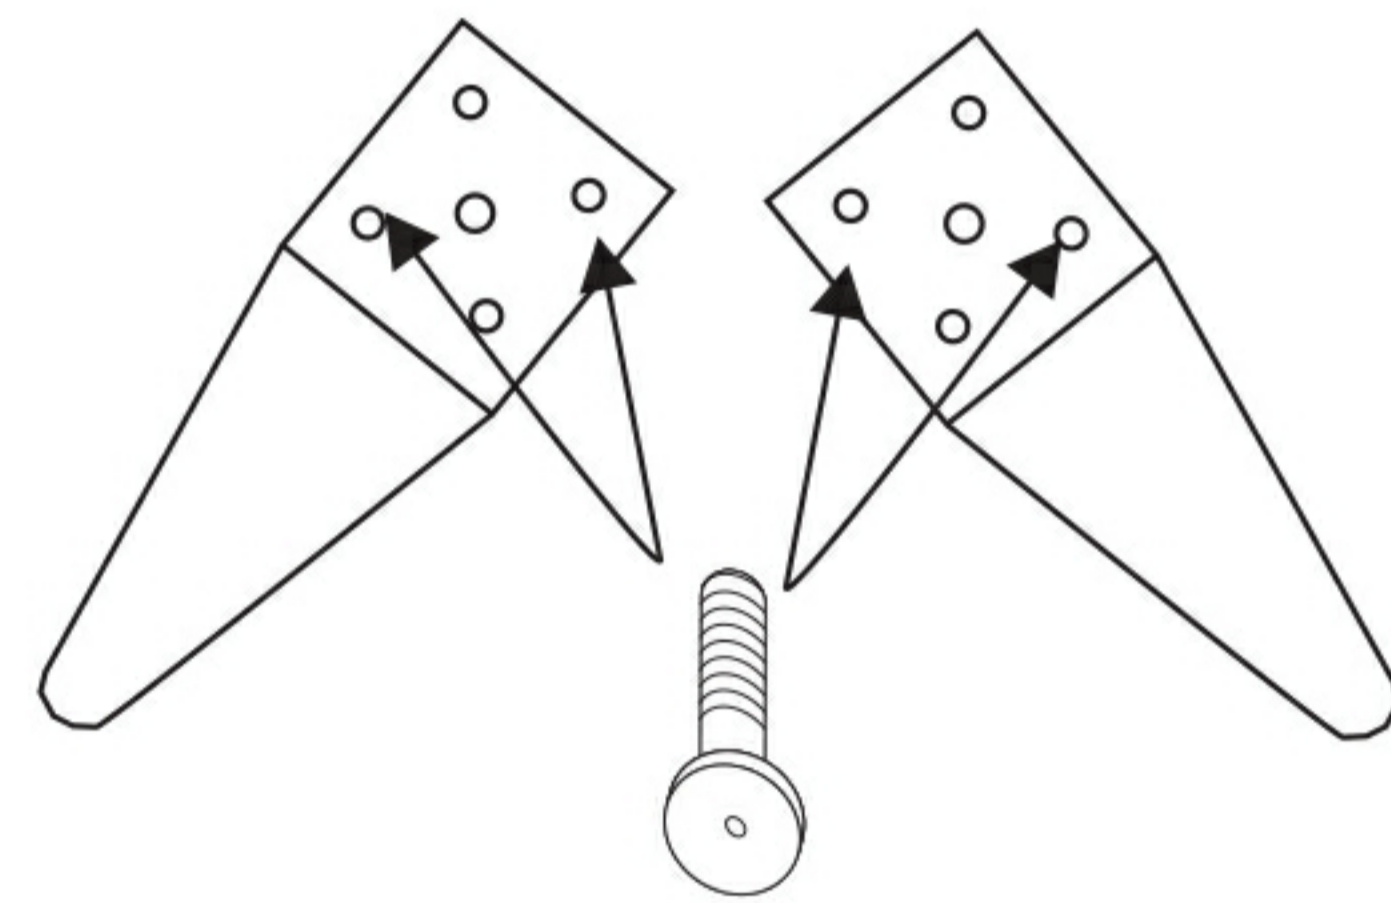

(CZ) Montážní návod
 (HU) Szerelési útmutató
 (TR) Montaj talimatı

(SK) Návod na montáž
 (RU) Instrucțiuni de montaj
 (RU) Инструкция по монтажу

ECKSOFA PG-LE-02 mit Schlaffunktion

FastFurn
COLLECTION

2
S1