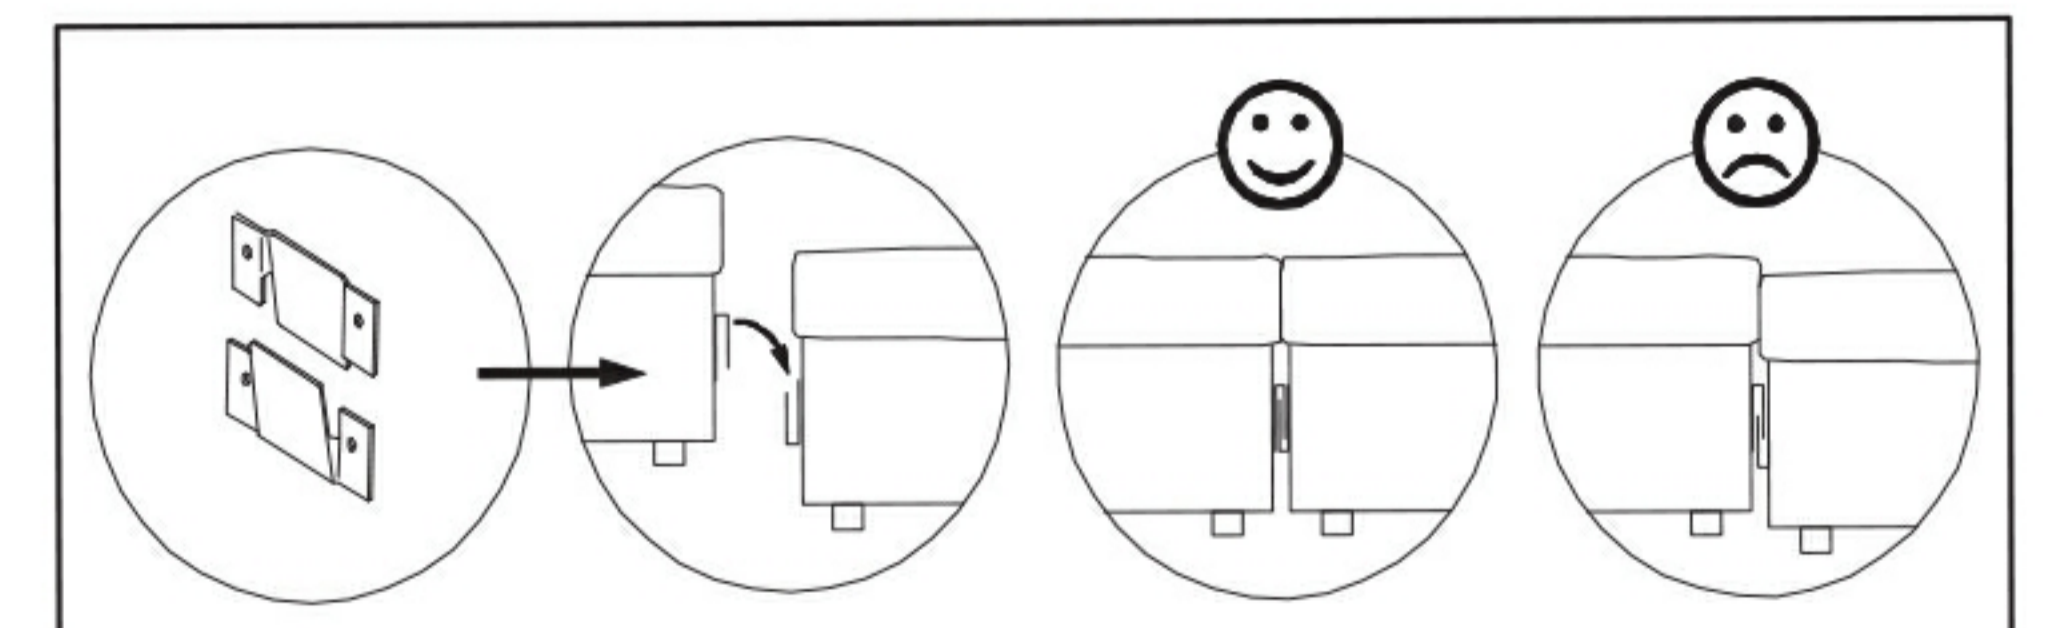

(D) Montageanleitung
(FR) Notice de montage
(NL) Handleiding voor de montage

(GB) Assembly instructions
(IT) Istruzioni di montaggio
(PL) Instrukcja montażu

(CZ) Montážní návod
(HU) Szerelési útmutató
(TR) Montaj talimatı

(SK) Návod na montáž
(RU) Instrucțiuni de montaj
(RU) Инструкция по монтажу

ECKSOFA PG-LE-02 mit Schlaffunktion

FastFurn
COLLECTION

2
S1

OTM

1

2F