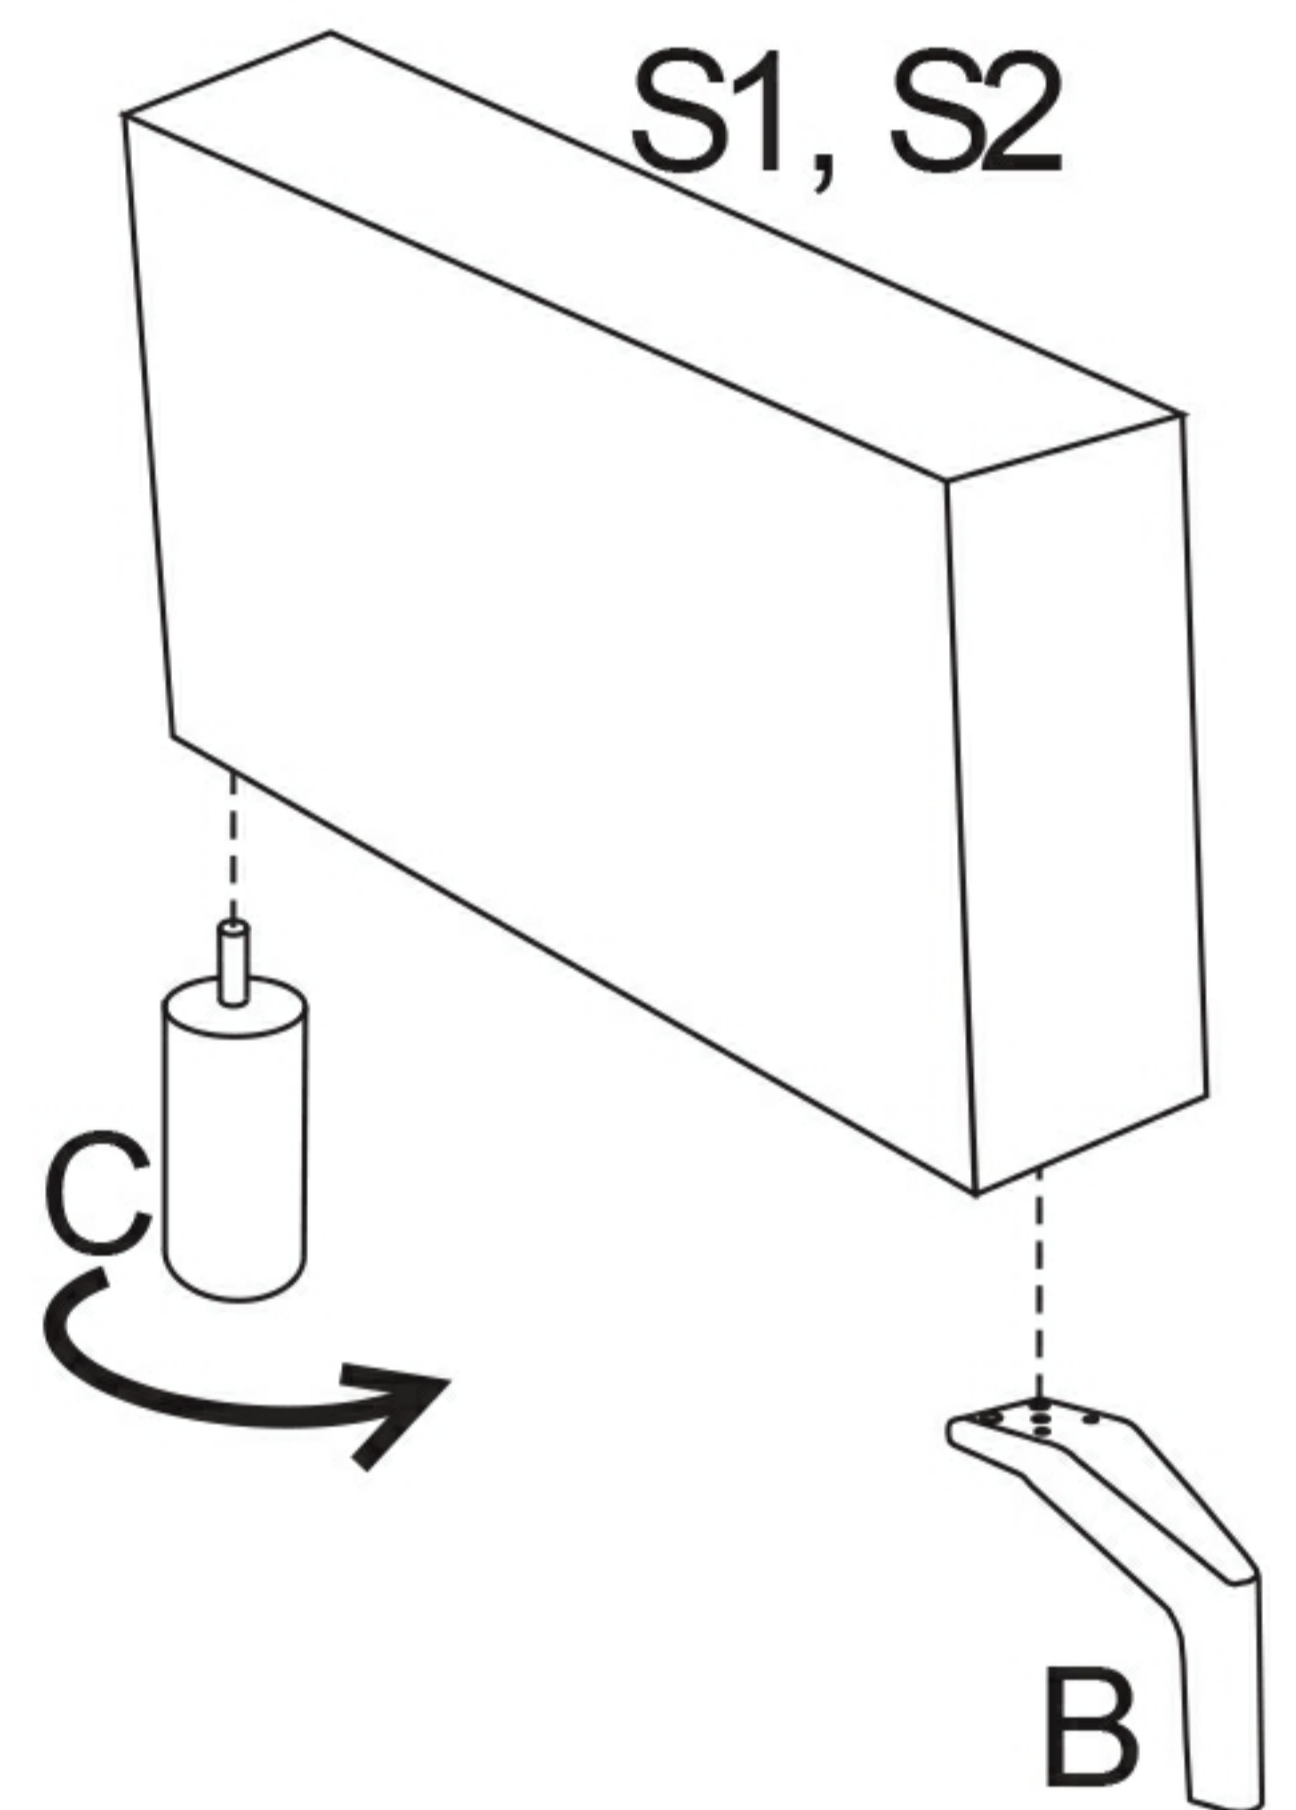

(D) Montageanleitung
(FR) Notice de montage
(NL) Handleiding voor de montage

(GB) Assembly instructions
(IT) Istruzioni di montaggio
(PL) Instrukcja montażu

(CZ) Montážní návod
(HU) Szerelési útmutató
(TR) Montaj talimati

(SK) Návod na montáž
(RU) Instrucțiuni de montaj
(RU) Инструкция по монтажу

ECKSOFA PG-LE-02

ohne Schlaffunktion

FastFurn
COLLECTION