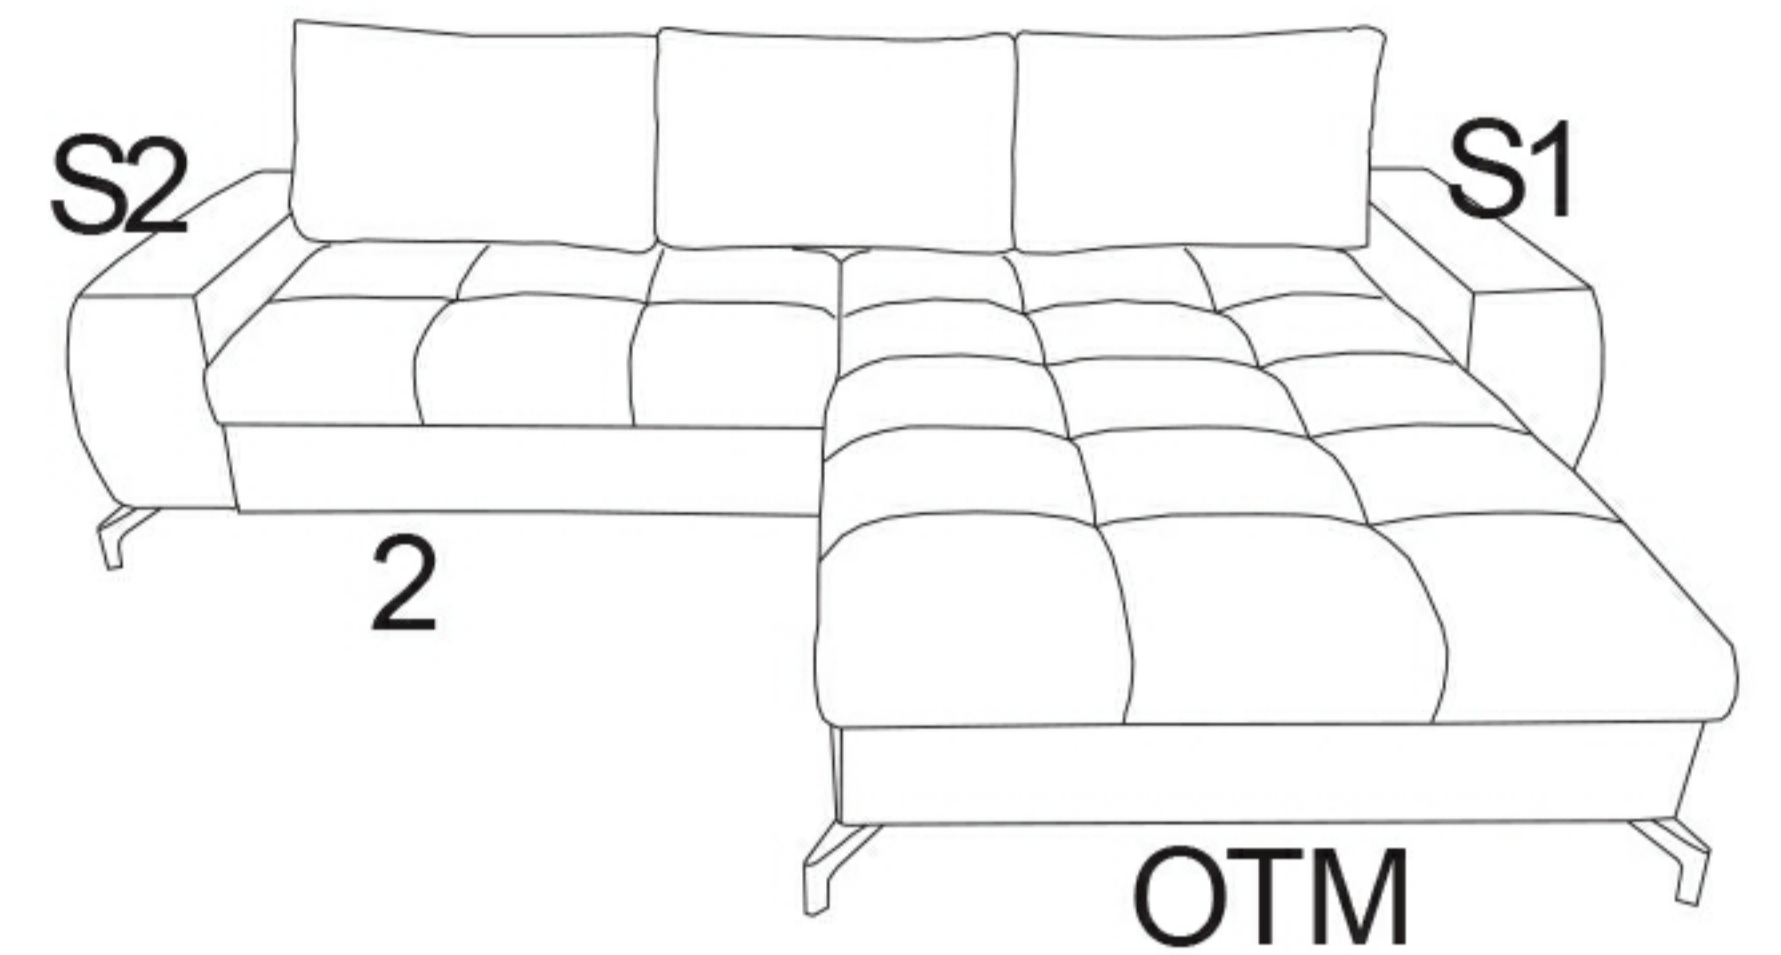

(D) Montageanleitung
(FR) Notice de montage
(NL) Handleiding voor de montage

(GB) Assembly instructions
(IT) Istruzioni di montaggio
(PL) Instrukcja montażu

(CZ) Montážní návod
(HU) Szerelési útmutató
(TR) Montaj talimati

(SK) Návod na montáž
(RU) Instrucțiuni de montaj
(RU) Инструкция по монтажу

ECKSOFA PG-LE-02

ohne Schlaffunktion

FastFurn
COLLECTION