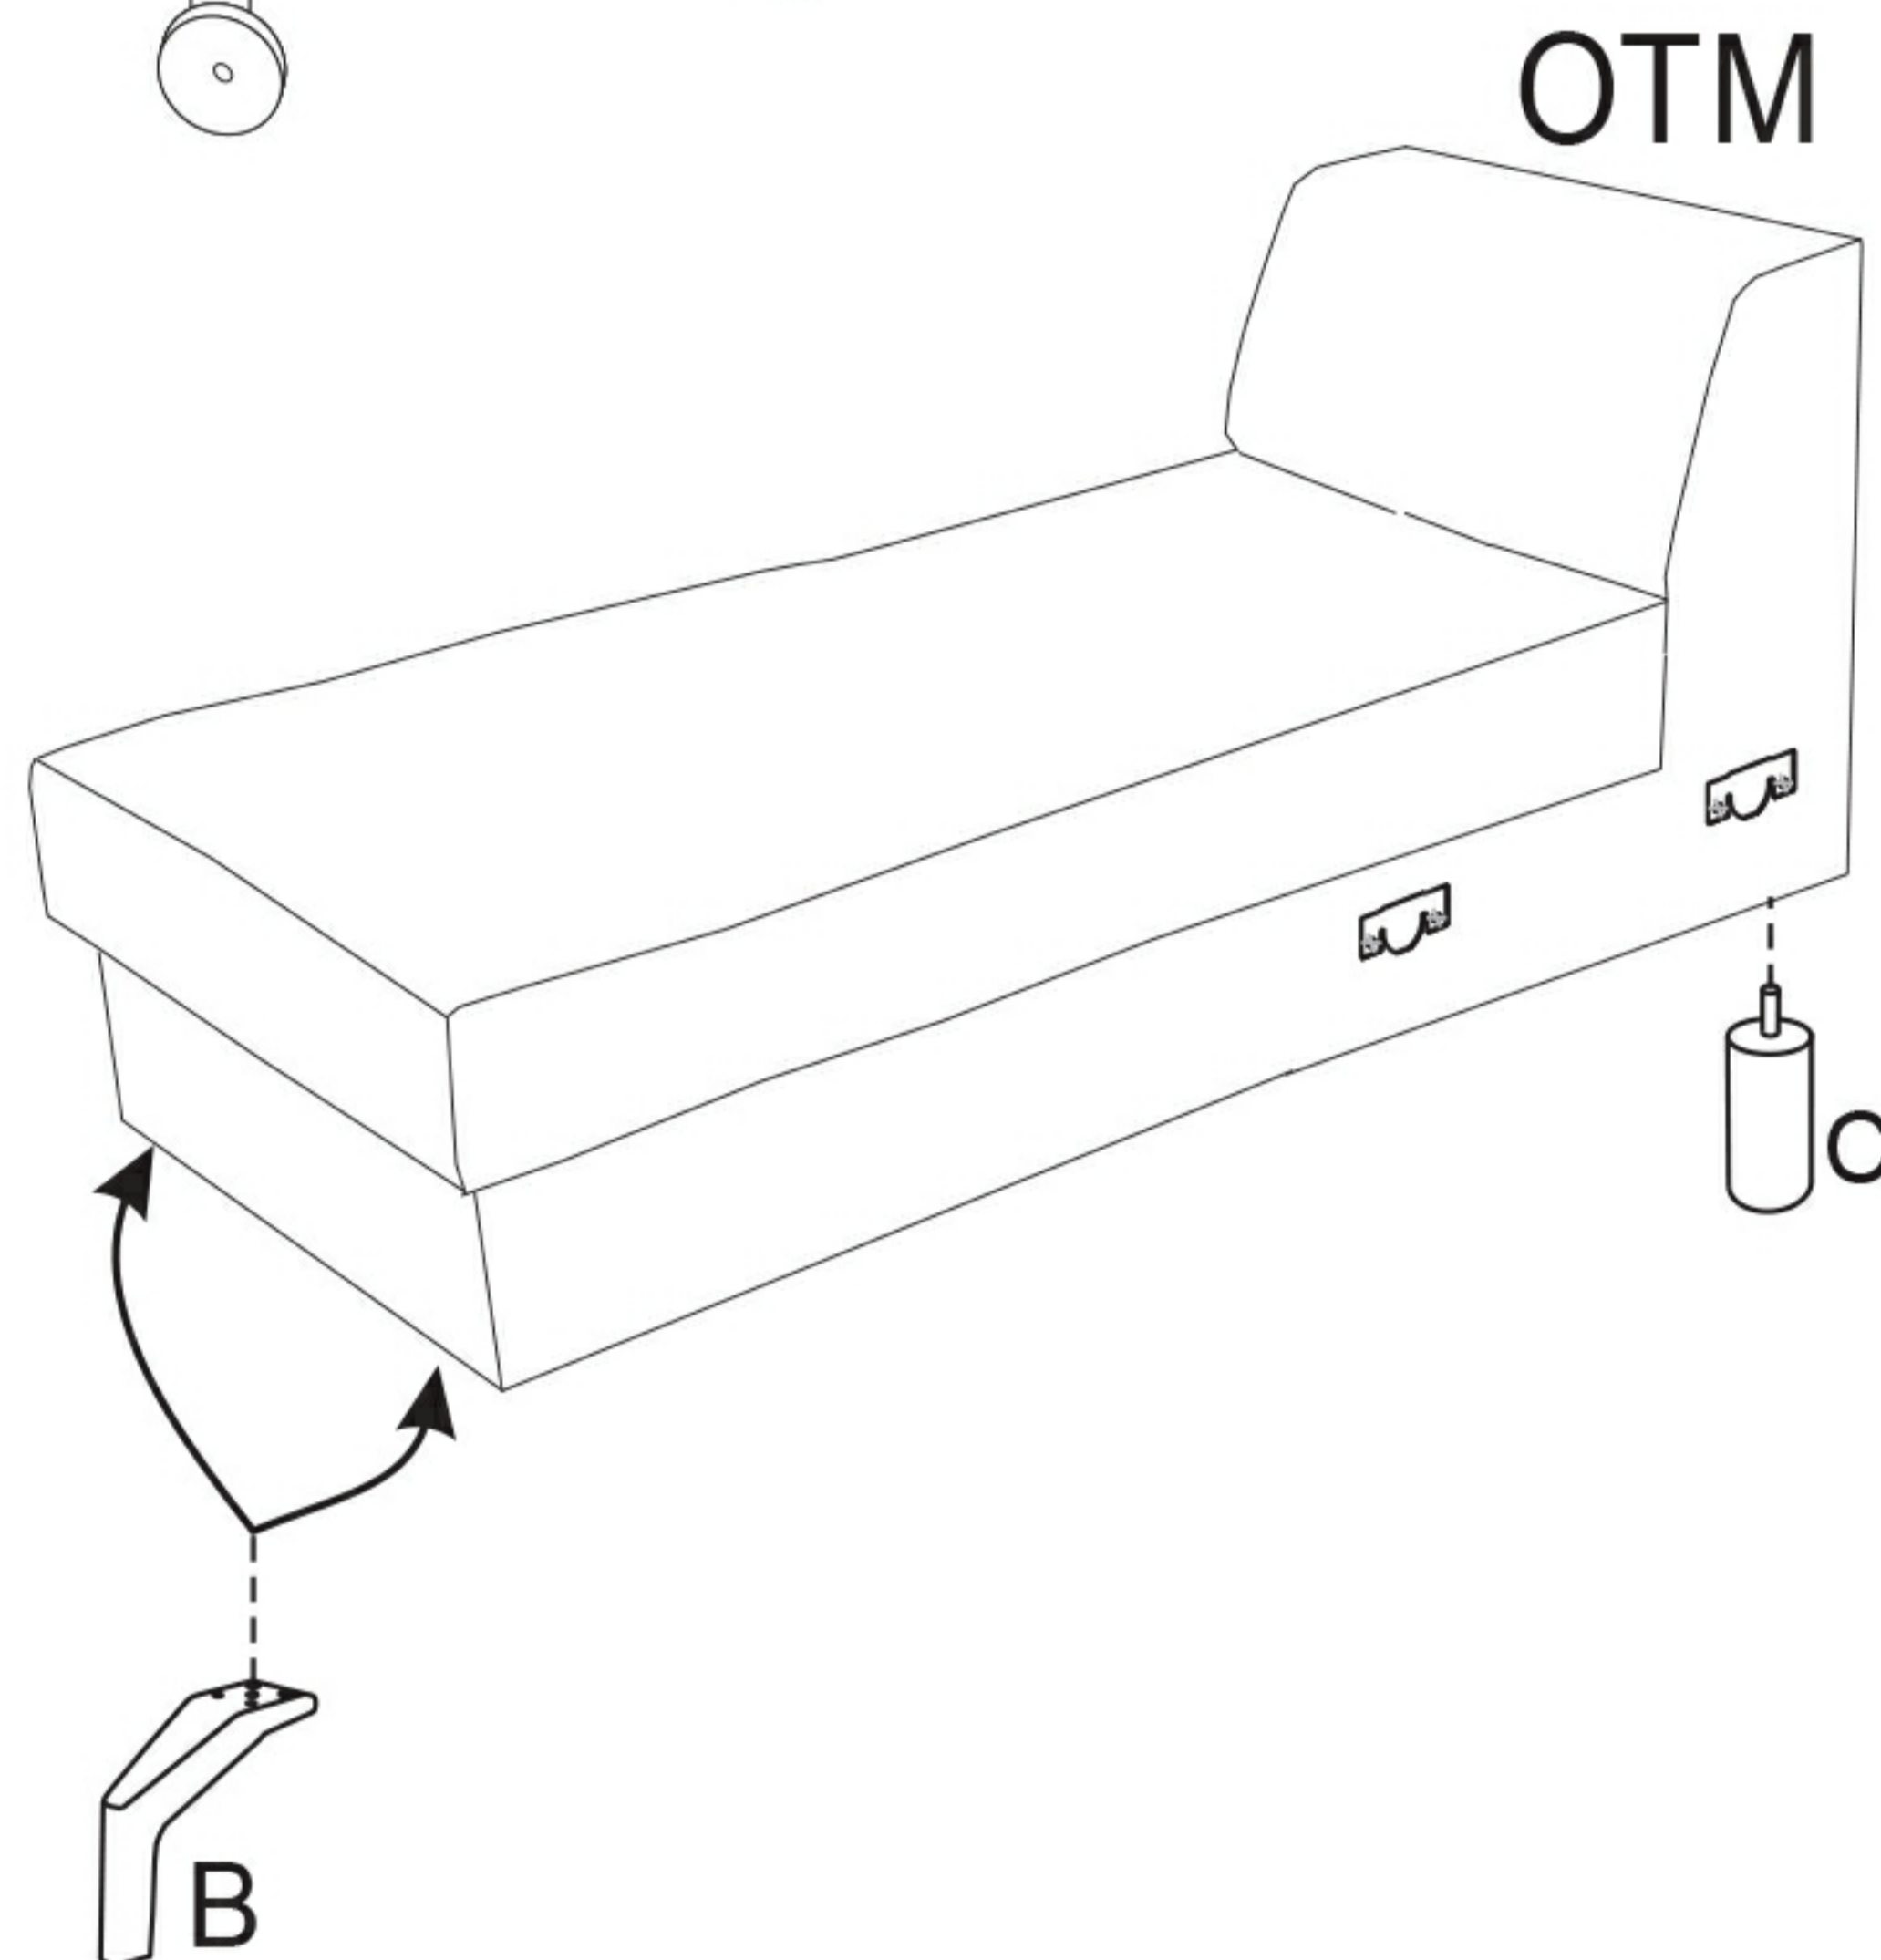

(CZ) Montážní návod
 (HU) Szerelési útmutató
 (TR) Montaj talimatı

(SK) Návod na montáž
 (RU) Instrucțiuni de montaj
 (RU) Инструкция по монтажу

ECKSOFA PG-LE-02 mit Schlaffunktion

FastFurn
COLLECTION

2
S1