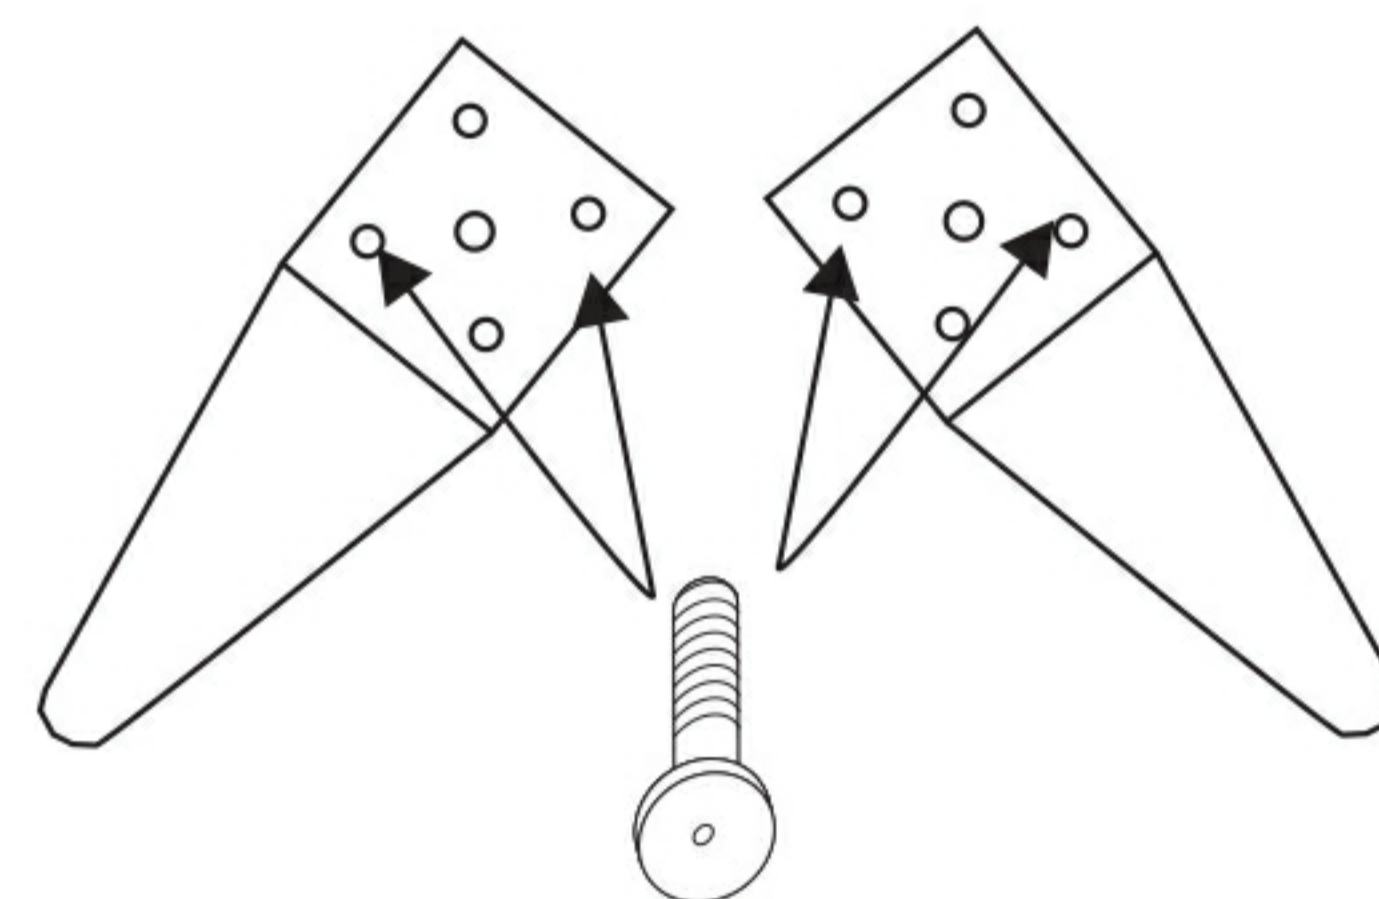

ECKSOFA PG-LE-02

ohne Schlaffunktion

FastFurn
 COLLECTION

(D) Montageanleitung
 (FR) Notice de montage
 (NL) Handleiding voor de montage

(GB) Assembly instructions
 (IT) Istruzioni di montaggio
 (PL) Instrukcja montażu