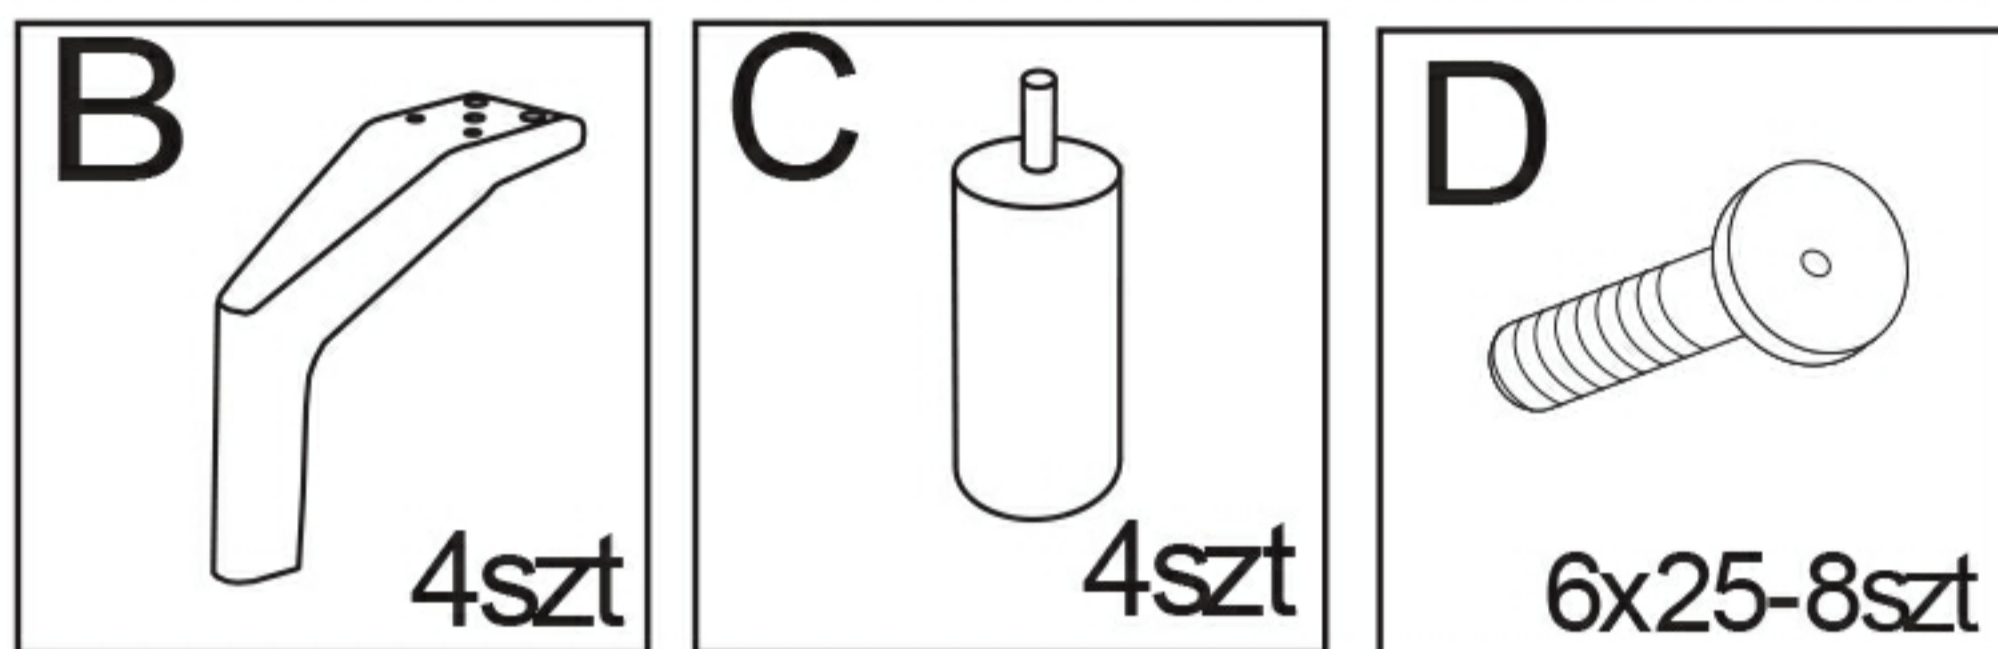

(CZ) Montážní návod
 (HU) Szerelési útmutató
 (TR) Montaj talimatı

(SK) Návod na montáž
 (RU) Instrucțiuni de montaj
 (RU) Инструкция по монтажу

ECKSOFA PG-LE-02 mit Schlaffunktion

FastFurn
COLLECTION

2
S1