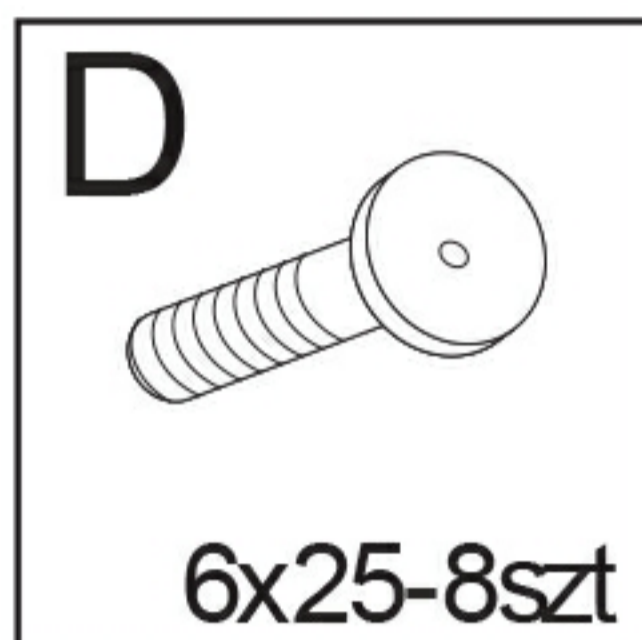

(D) Montageanleitung
(FR) Notice de montage
(NL) Handleiding voor de montage

(GB) Assembly instructions
(IT) Istruzioni di montaggio
(PL) Instrukcja montażu

(CZ) Montážní návod
(HU) Szerelési útmutató
(TR) Montaj talimati

(SK) Návod na montáž
(RU) Instrucțiuni de montaj
(RU) Инструкция по монтажу

ECKSOFA PG-LE-02

ohne Schlaffunktion

FastFurn
COLLECTION