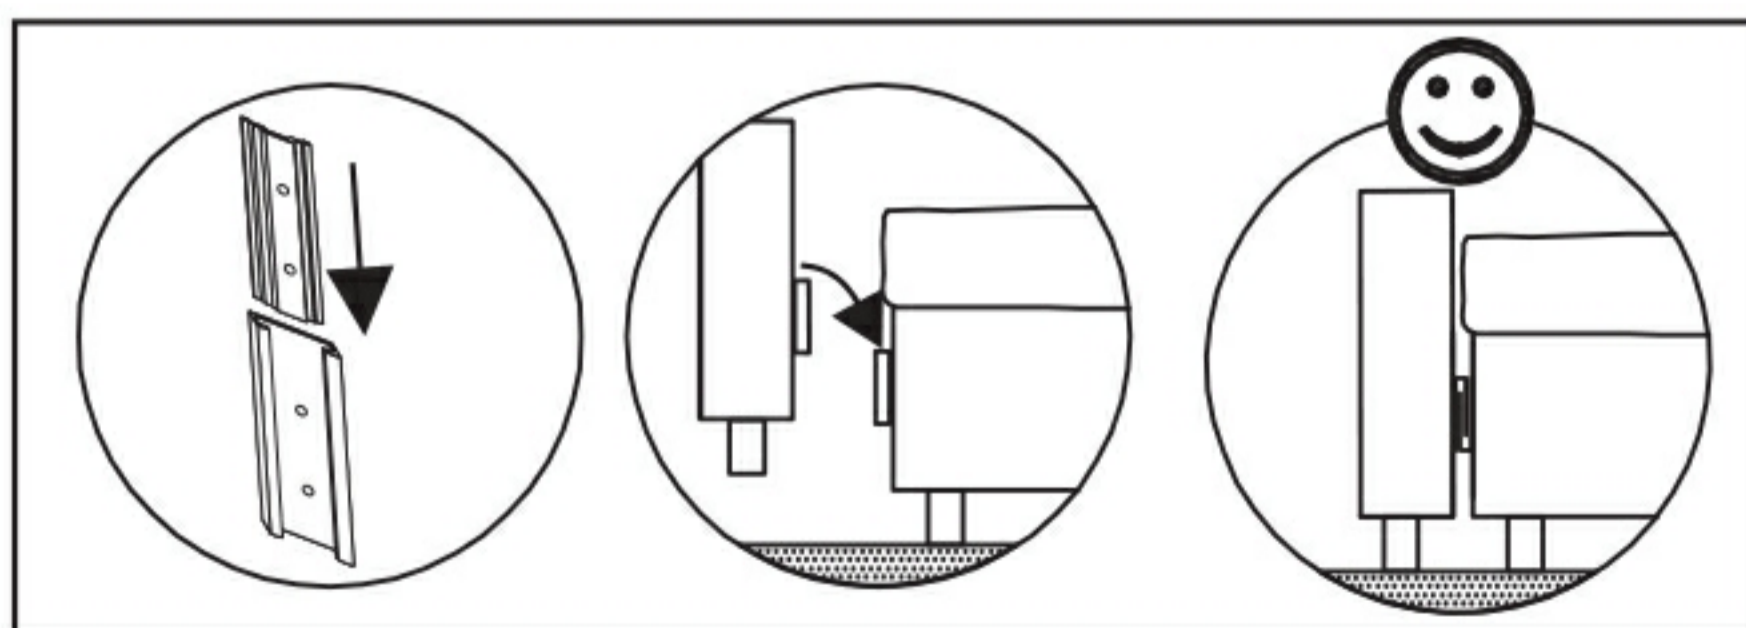

(CZ) Montážní návod
 (HU) Szerelési útmutató
 (TR) Montaj talimatı

(SK) Návod na montáž
 (RU) Instrucțiuni de montaj
 (RU) Инструкция по монтажу

ECKSOFA PG-LE-02 mit Schlaffunktion

FastFurn
COLLECTION

2
S1