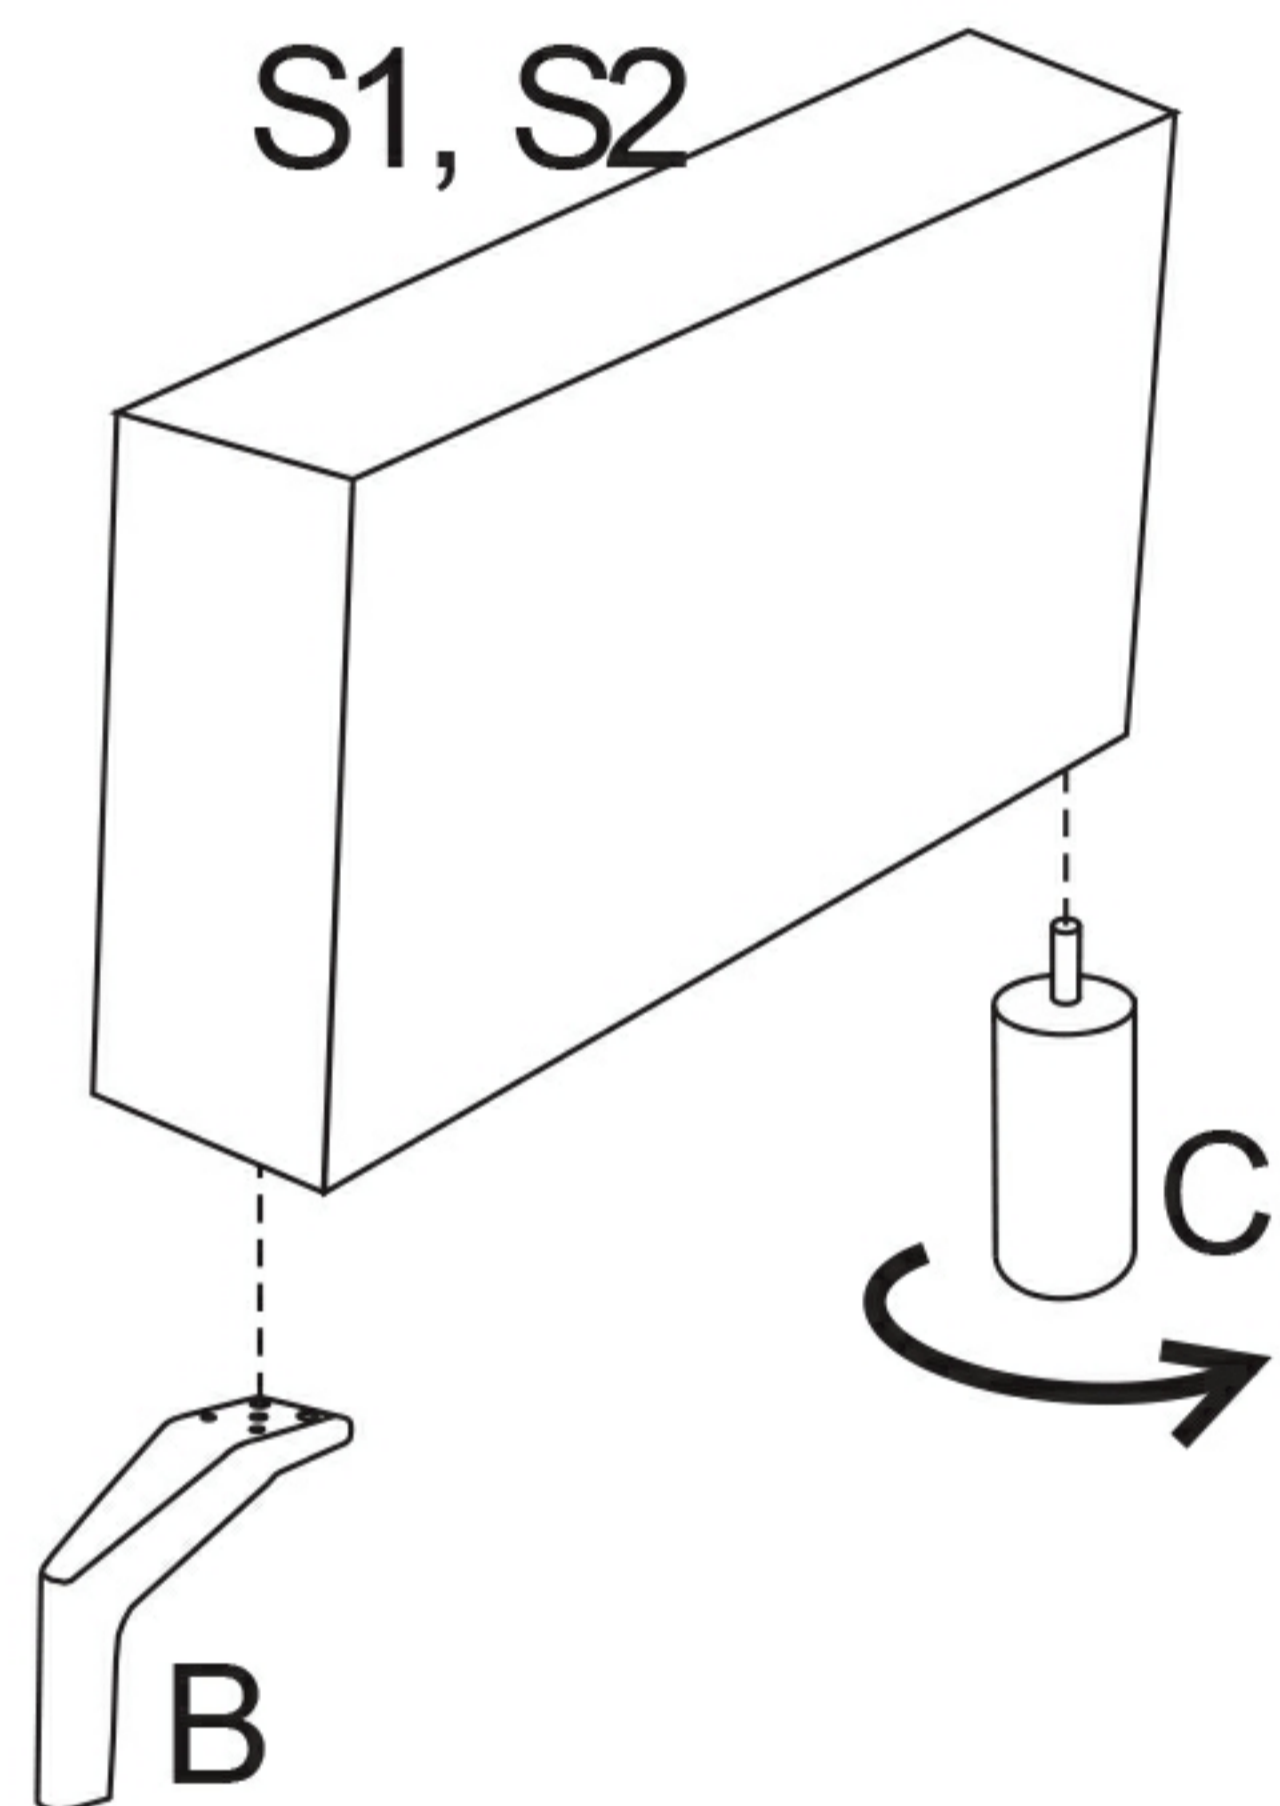

(CZ) Montážní návod
 (HU) Szerelési útmutató
 (TR) Montaj talimatı

(SK) Návod na montáž
 (RU) Instrucțiuni de montaj
 (RU) Инструкция по монтажу

ECKSOFA PG-LE-02 mit Schlaffunktion

FastFurn
COLLECTION

2
S1