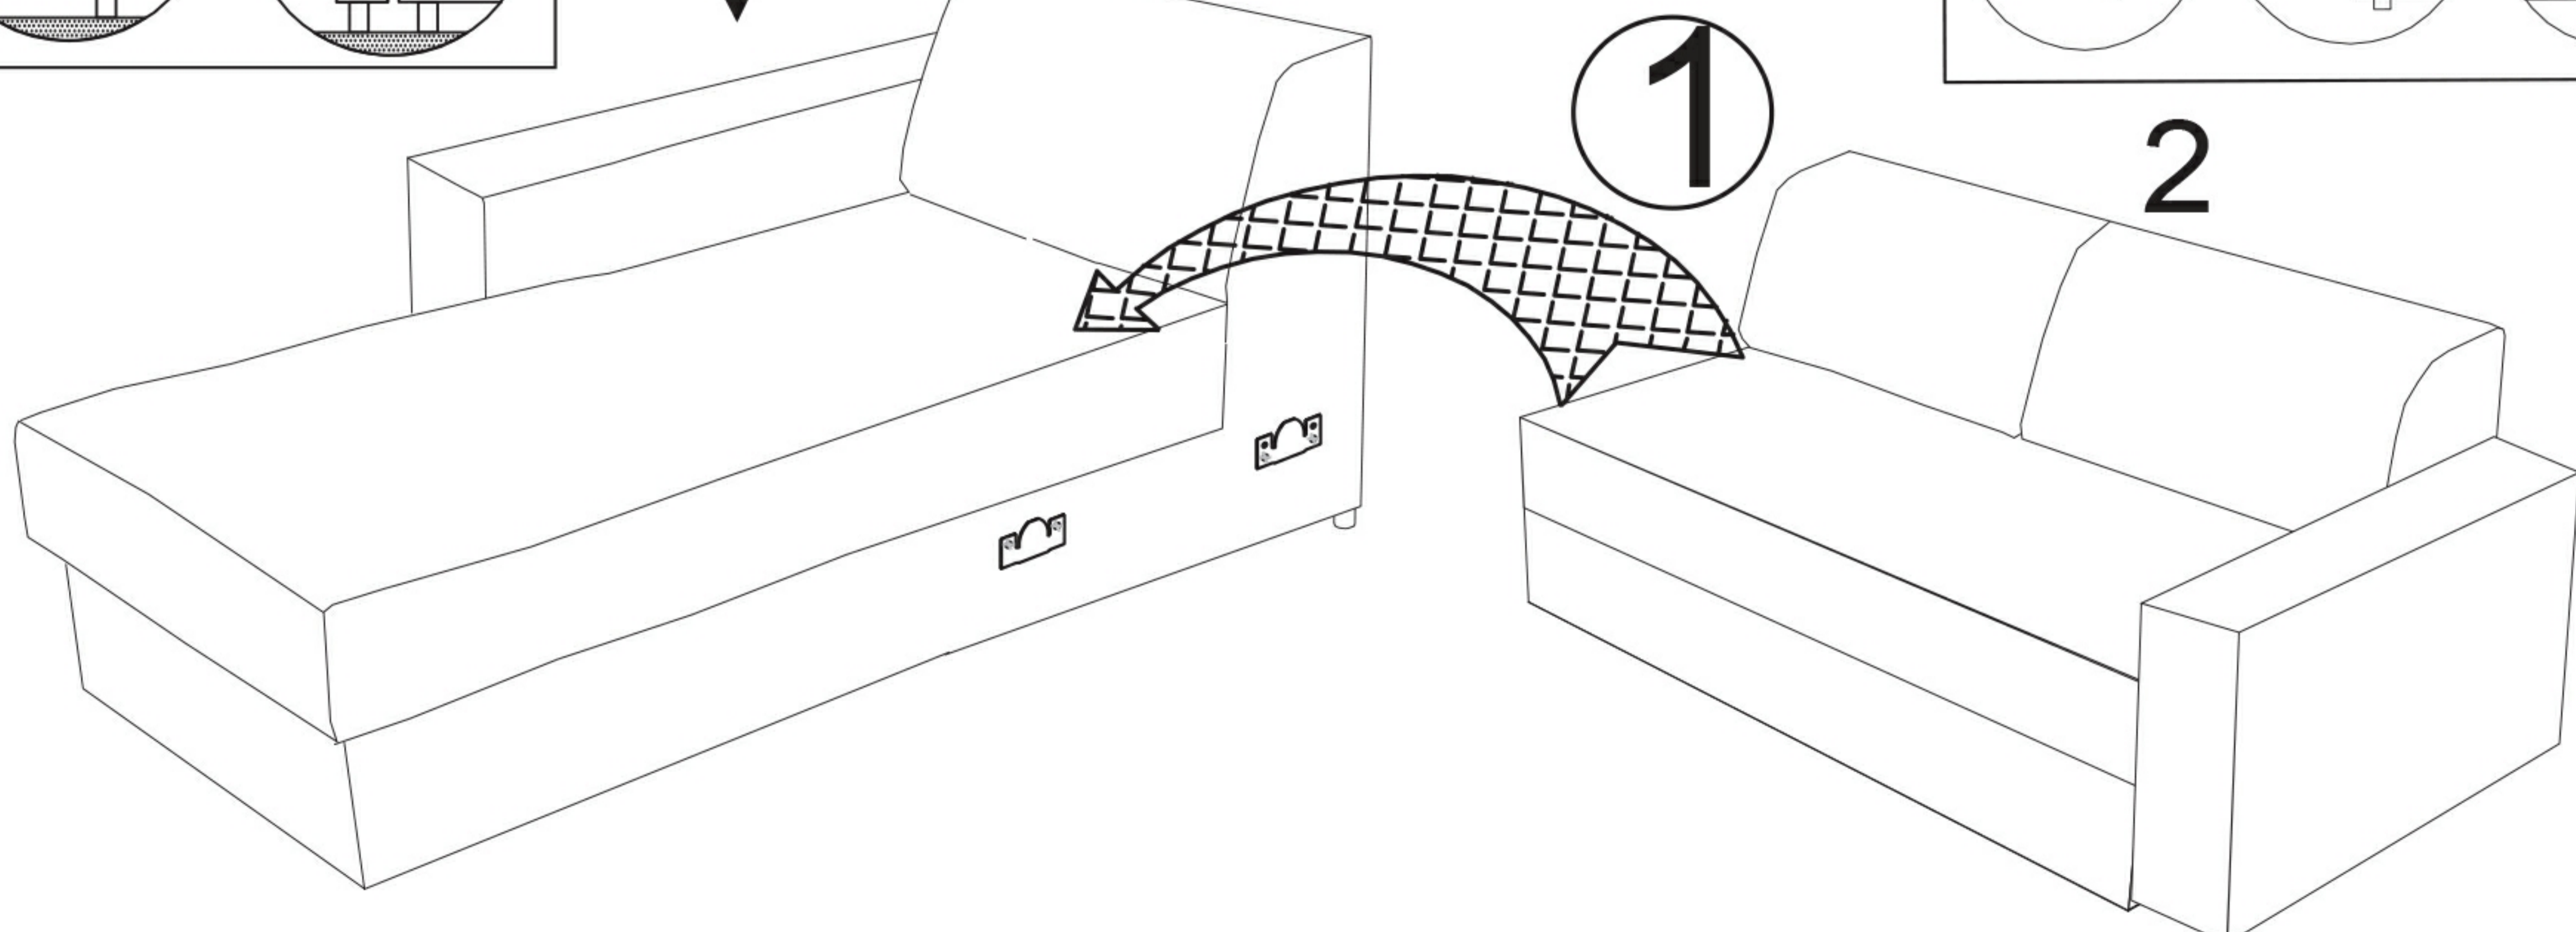

(SK) Návod na montáž
 (RU) Instrucțiuni de montaj
 (RU) Инструкция по монтажу

ECKSOFA PG-LE-02

ohne Schlaffunktion

FastFurn
 COLLECTION

(D) Montageanleitung
 (FR) Notice de montage
 (NL) Handleiding voor de montage