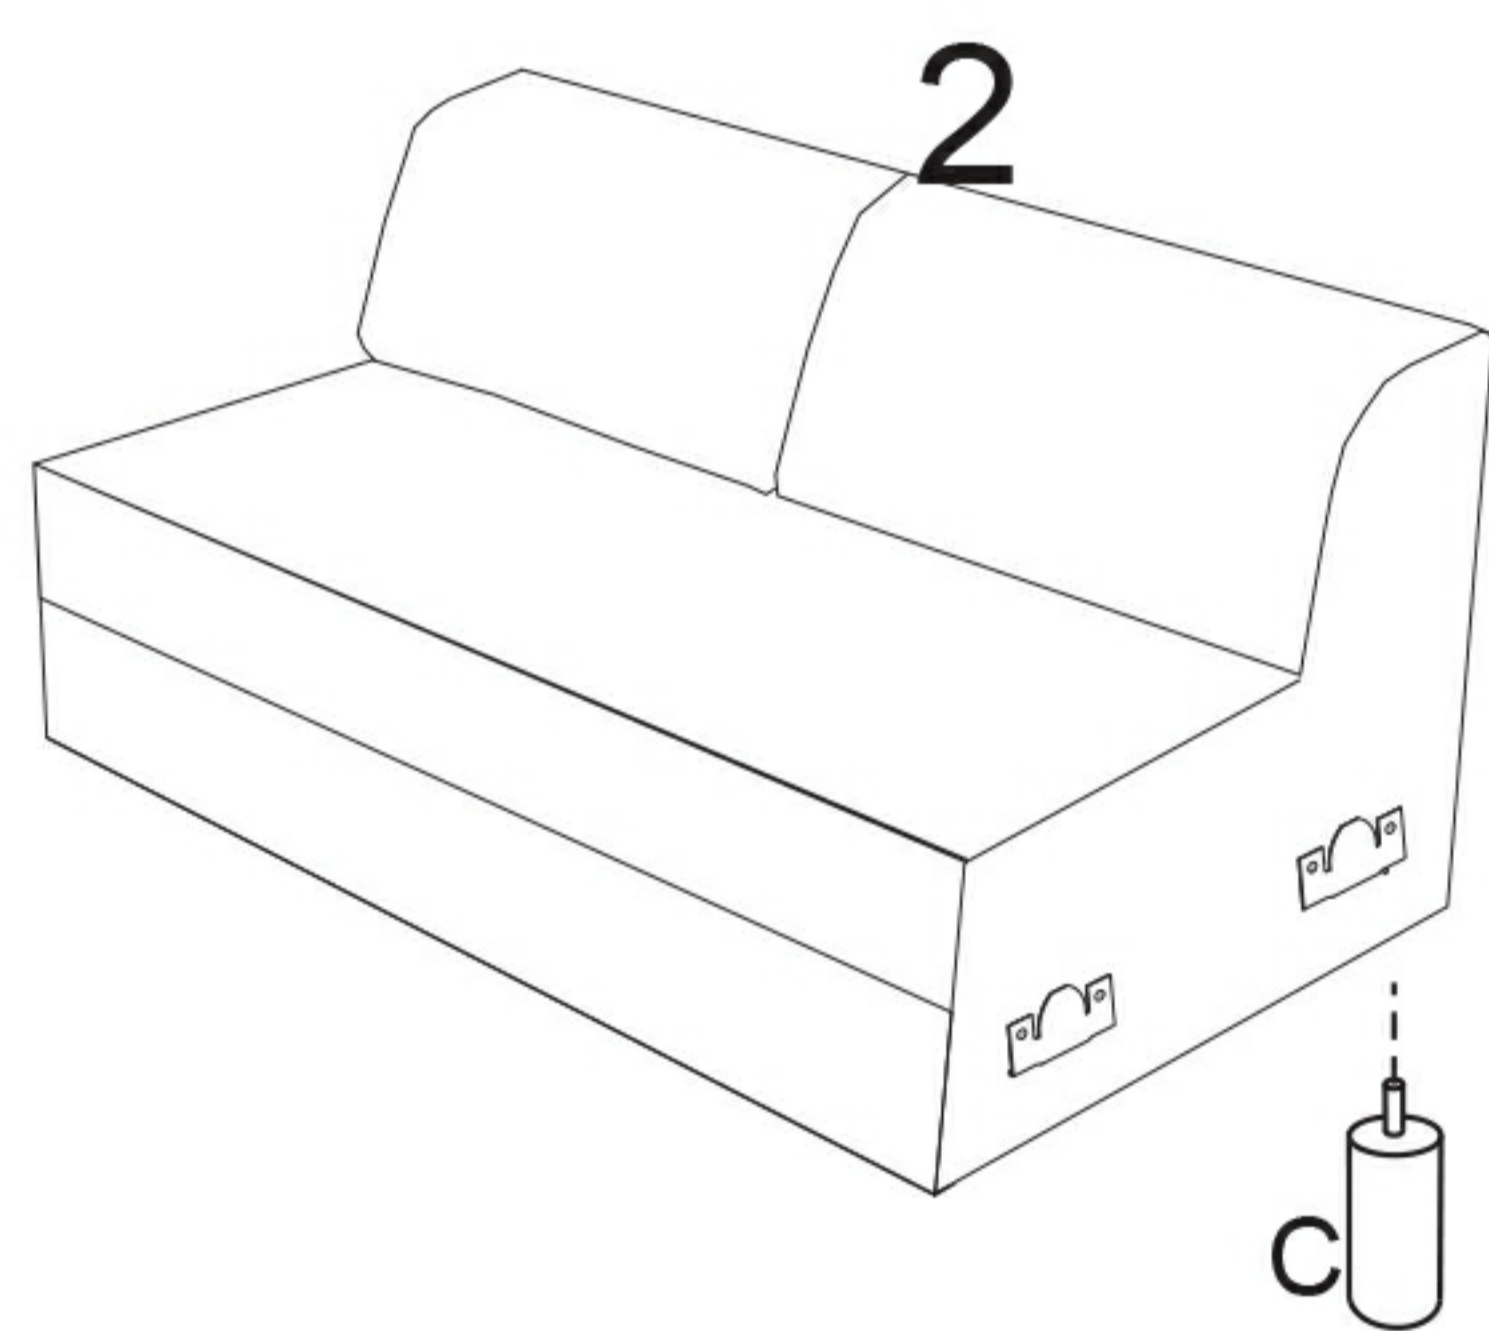

(D) Montageanleitung
(FR) Notice de montage
(NL) Handleiding voor de montage

(GB) Assembly instructions
(IT) Istruzioni di montaggio
(PL) Instrukcja montażu

(CZ) Montážní návod
(HU) Szerelési útmutató
(TR) Montaj talimati

(SK) Návod na montáž
(RU) Instrucțiuni de montaj
(RU) Инструкция по монтажу

ECKSOFA PG-LE-02

ohne Schlaffunktion

FastFurn
COLLECTION