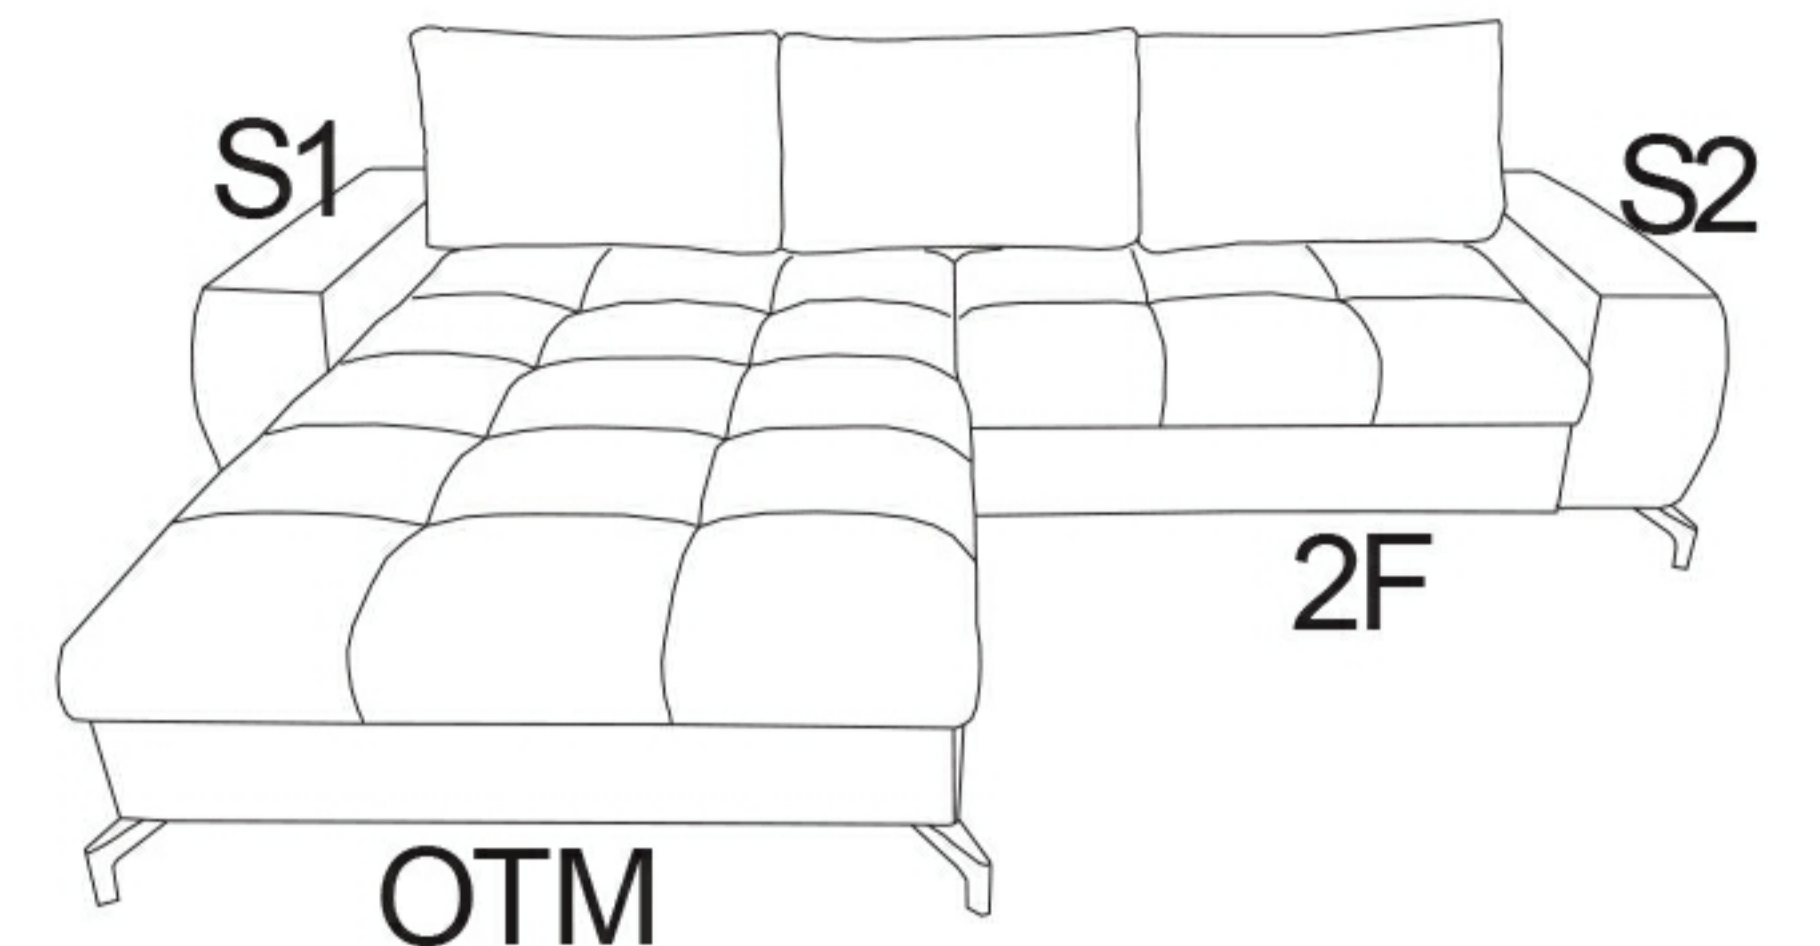

(CZ) Montážní návod
 (HU) Szerelési útmutató
 (TR) Montaj talimatı

(SK) Návod na montáž
 (RU) Instrucțiuni de montaj
 (RU) Инструкция по монтажу

ECKSOFA PG-LE-02 mit Schlaffunktion

FastFurn
COLLECTION

2
S1