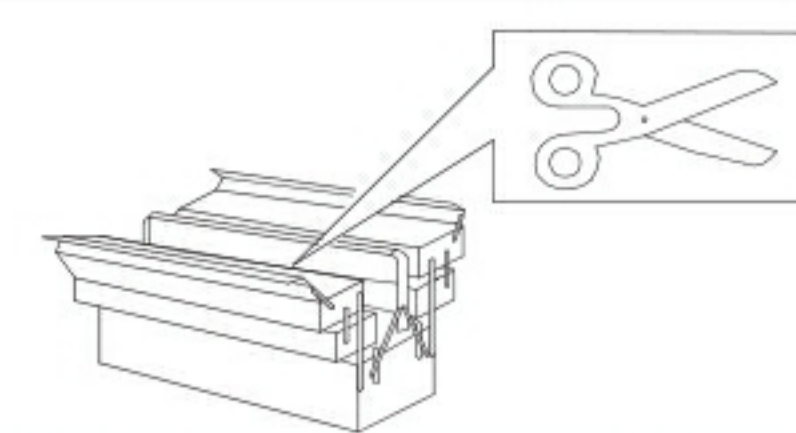

ECKSOFA PG-LE-02 mit Schlaffunktion

FastFurn
COLLECTION