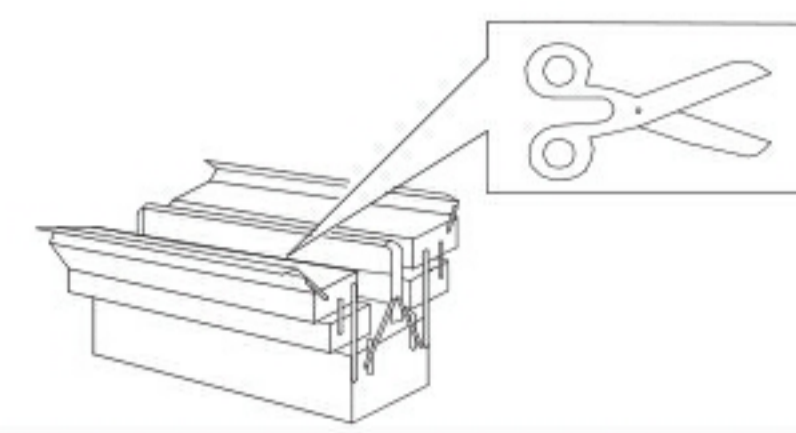

(SK) Návod na montáž
 (RU) Instrucțiuni de montaj
 (RU) Инструкция по монтажу

ECKSOFA PG-LE-02 mit Schlaffunktion

FastFurn
COLLECTION