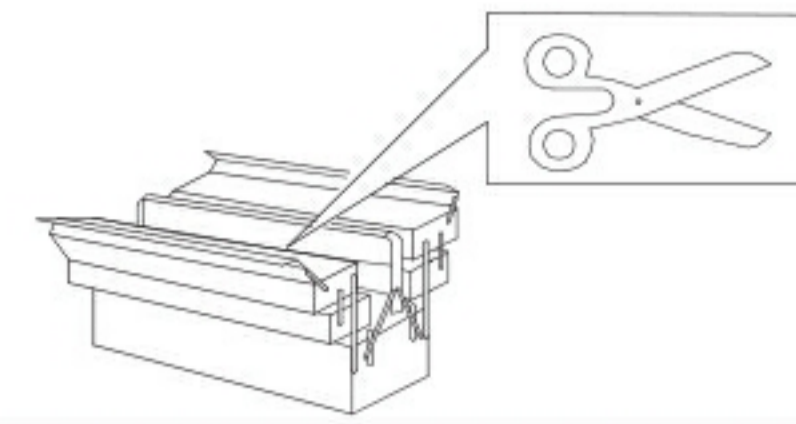

ECKSOFA PG-LE-02

ohne Schlaffunktion

FastFurn
 COLLECTION

(D) Montageanleitung
 (FR) Notice de montage
 (NL) Handleiding voor de montage

(GB) Assembly instructions
 (IT) Istruzioni di montaggio
 (PL) Instrukcja montażu