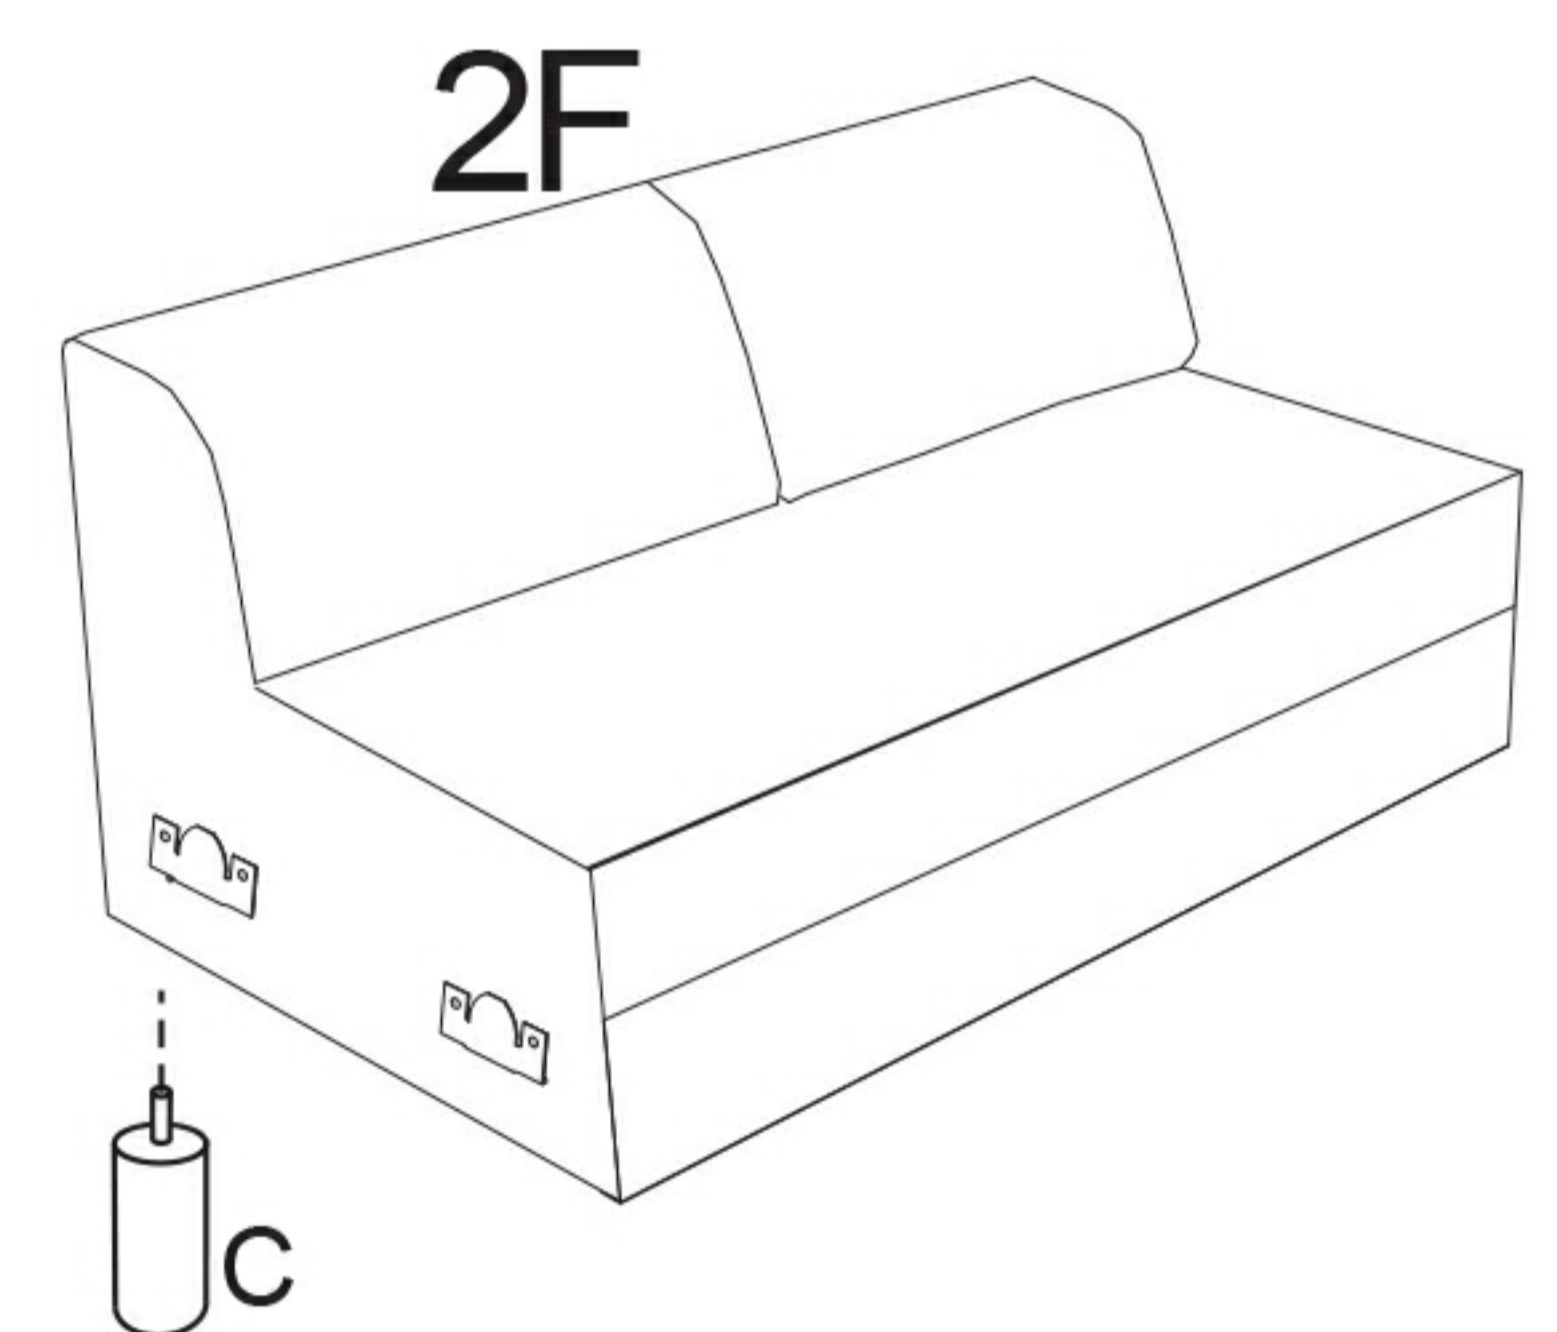

(CZ) Montážní návod
 (HU) Szerelési útmutató
 (TR) Montaj talimatı

(SK) Návod na montáž
 (RU) Instrucțiuni de montaj
 (RU) Инструкция по монтажу

ECKSOFA PG-LE-02 mit Schlaffunktion

FastFurn
COLLECTION

2
S1