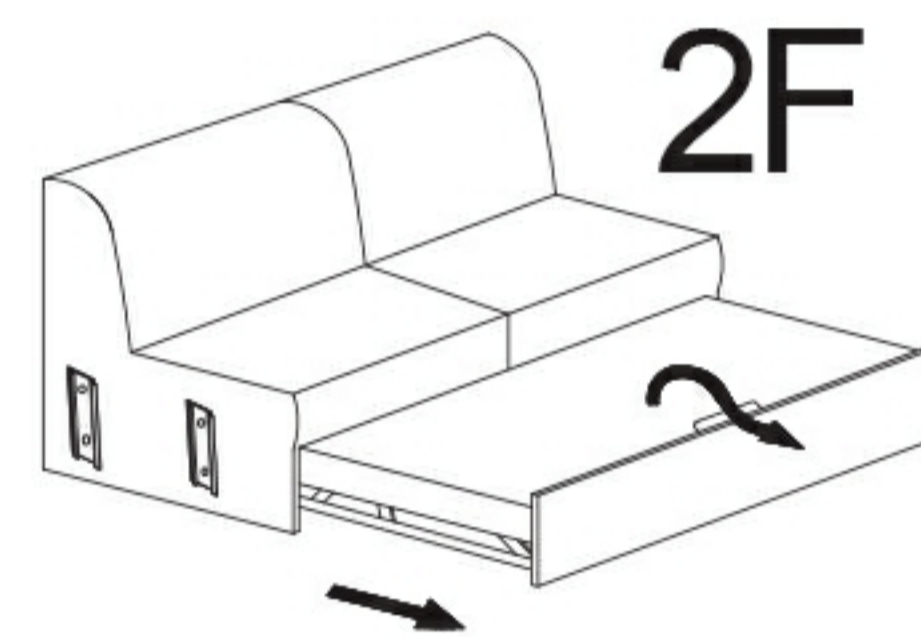

(CZ) Montážní návod
 (HU) Szerelési útmutató
 (TR) Montaj talimatı

(SK) Návod na montáž
 (RU) Instrucțiuni de montaj
 (RU) Инструкция по монтажу

ECKSOFA PG-LE-02 mit Schlaffunktion

FastFurn
COLLECTION

2
S1