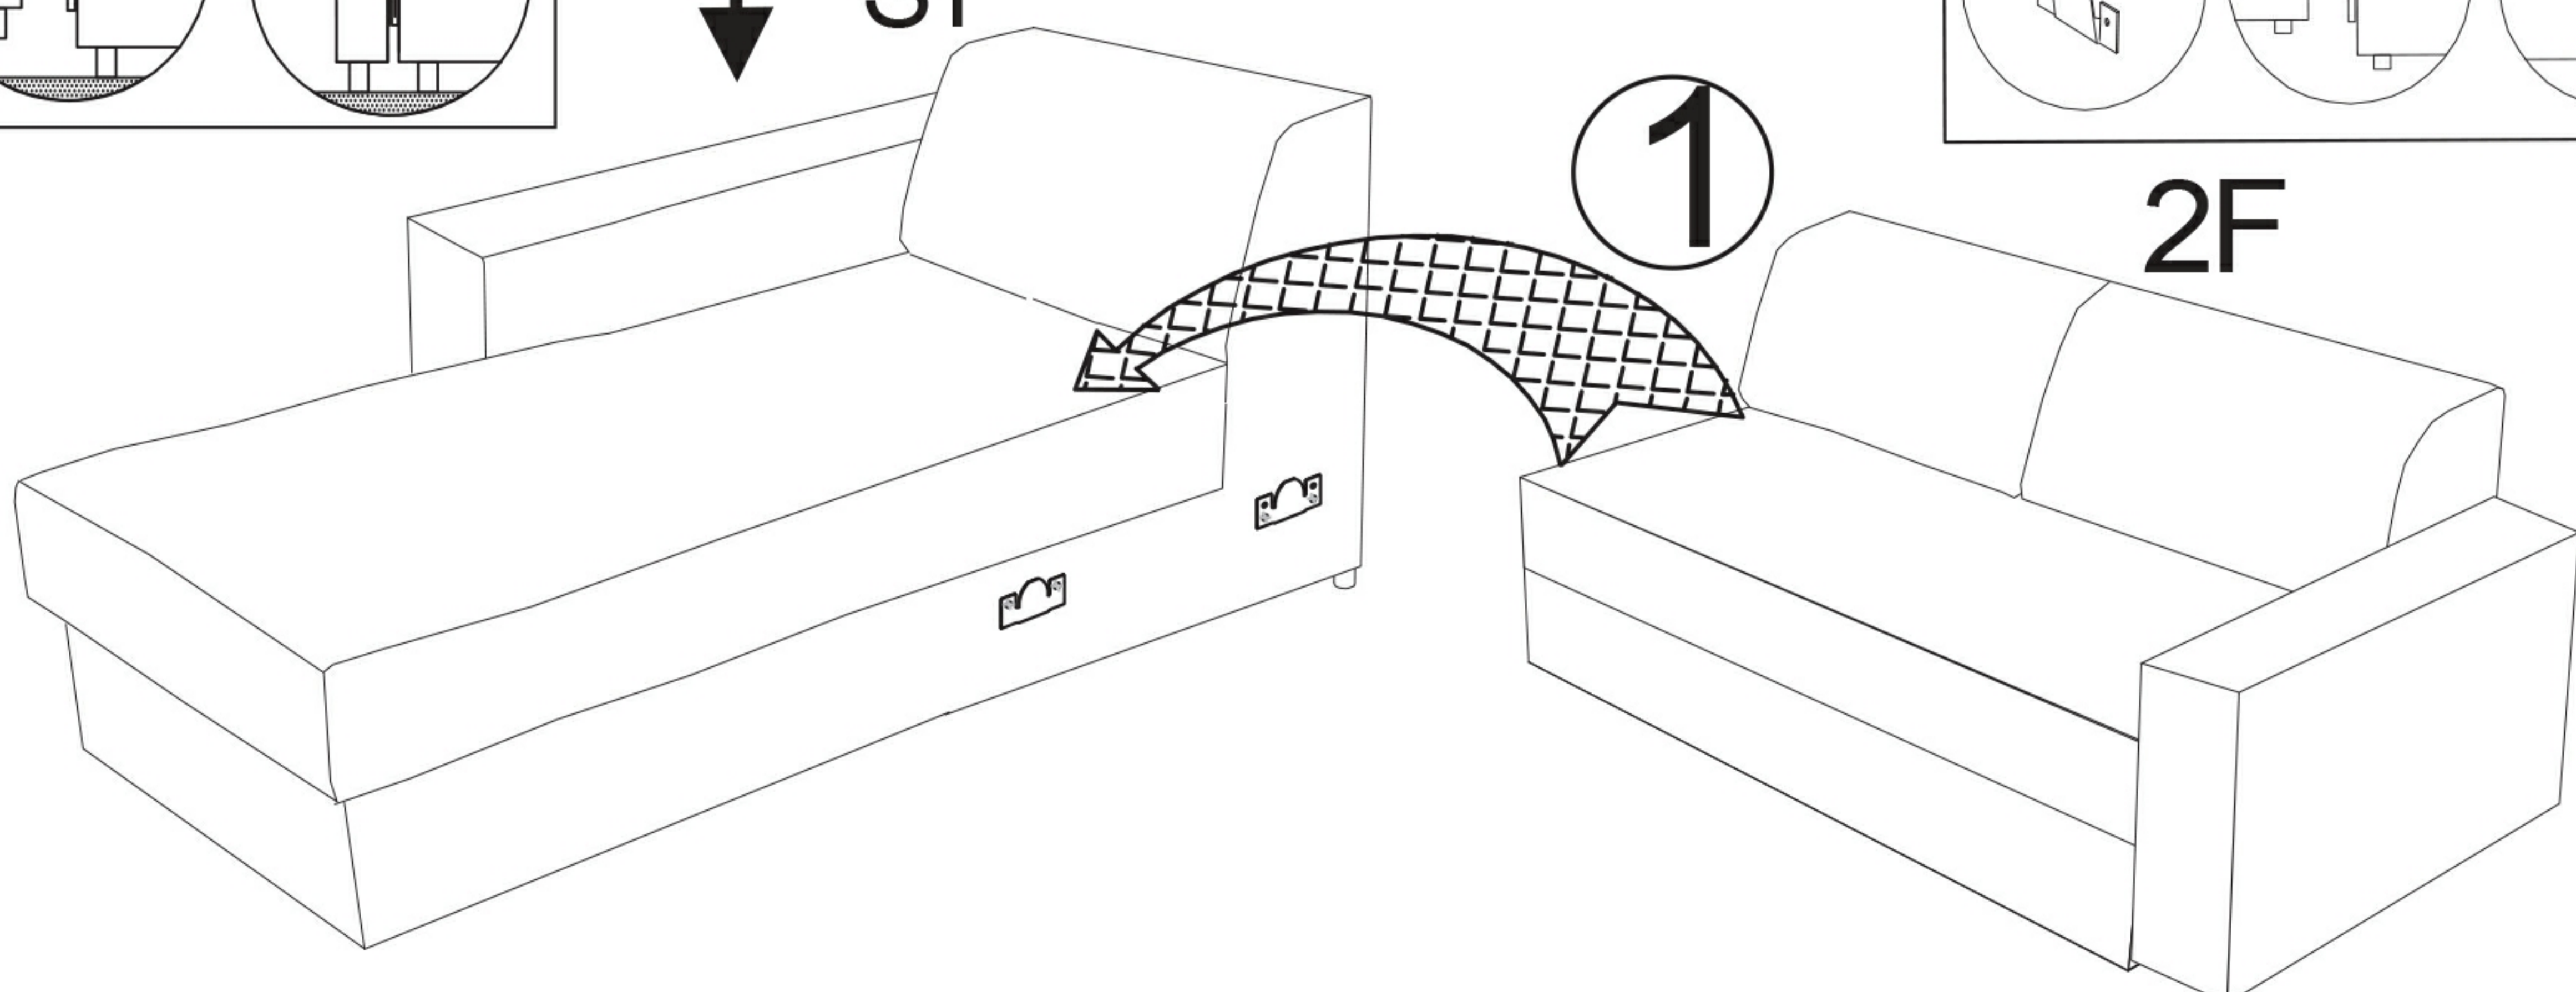

(D) Montageanleitung
(FR) Notice de montage
(NL) Handleiding voor de montage

(GB) Assembly instructions
(IT) Istruzioni di montaggio
(PL) Instrukcja montażu

(CZ) Montážní návod
(HU) Szerelési útmutató
(TR) Montaj talimatı

(SK) Návod na montáž
(RU) Instrucțiuni de montaj
(RU) Инструкция по монтажу

ECKSOFA PG-LE-02 mit Schlaffunktion

FastFurn
COLLECTION

2
S1

OTM

1

2F