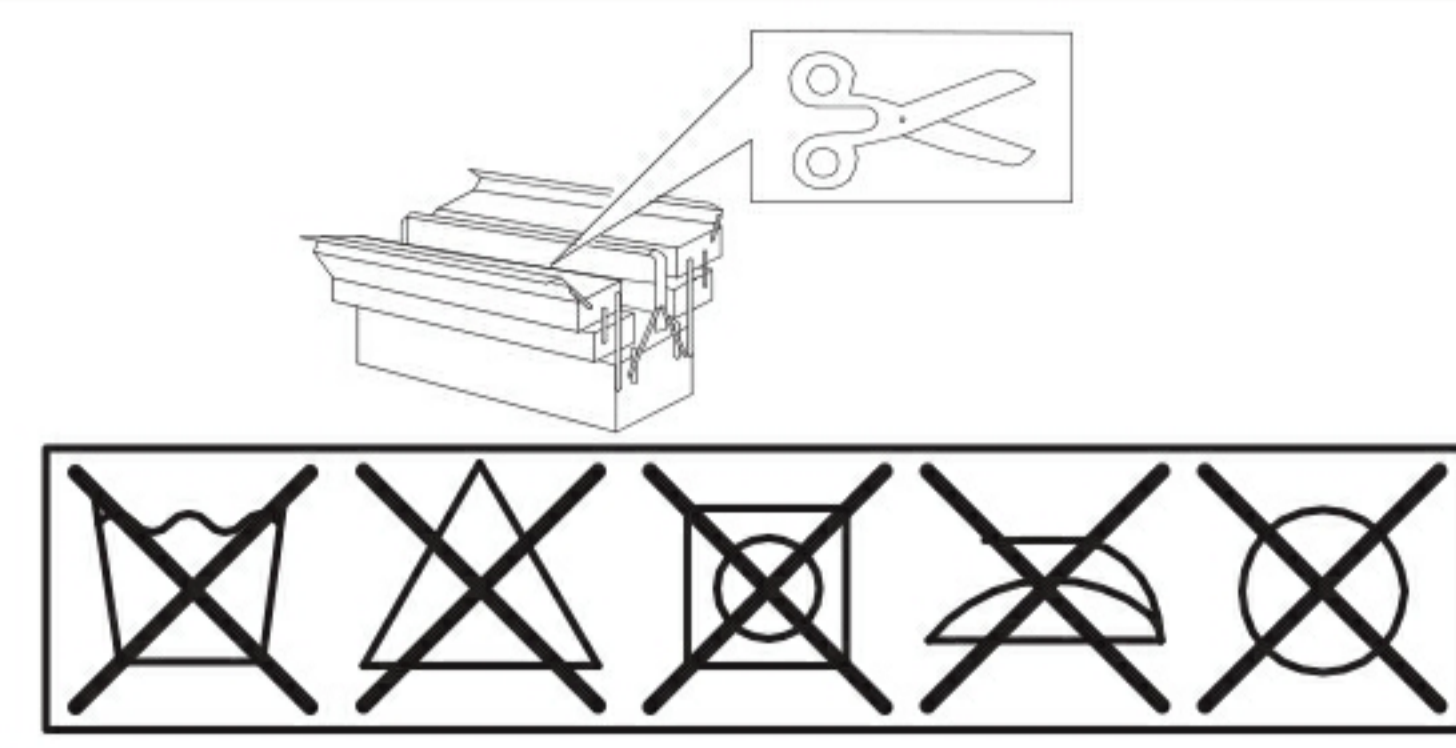

(SK) Návod na montáž
 (RU) Instrucțiuni de montaj
 (RU) Инструкция по монтажу

ECKSOFA PG-LE-02

ohne Schlaffunktion

FastFurn
 COLLECTION

(D) Montageanleitung
 (FR) Notice de montage
 (NL) Handleiding voor de montage