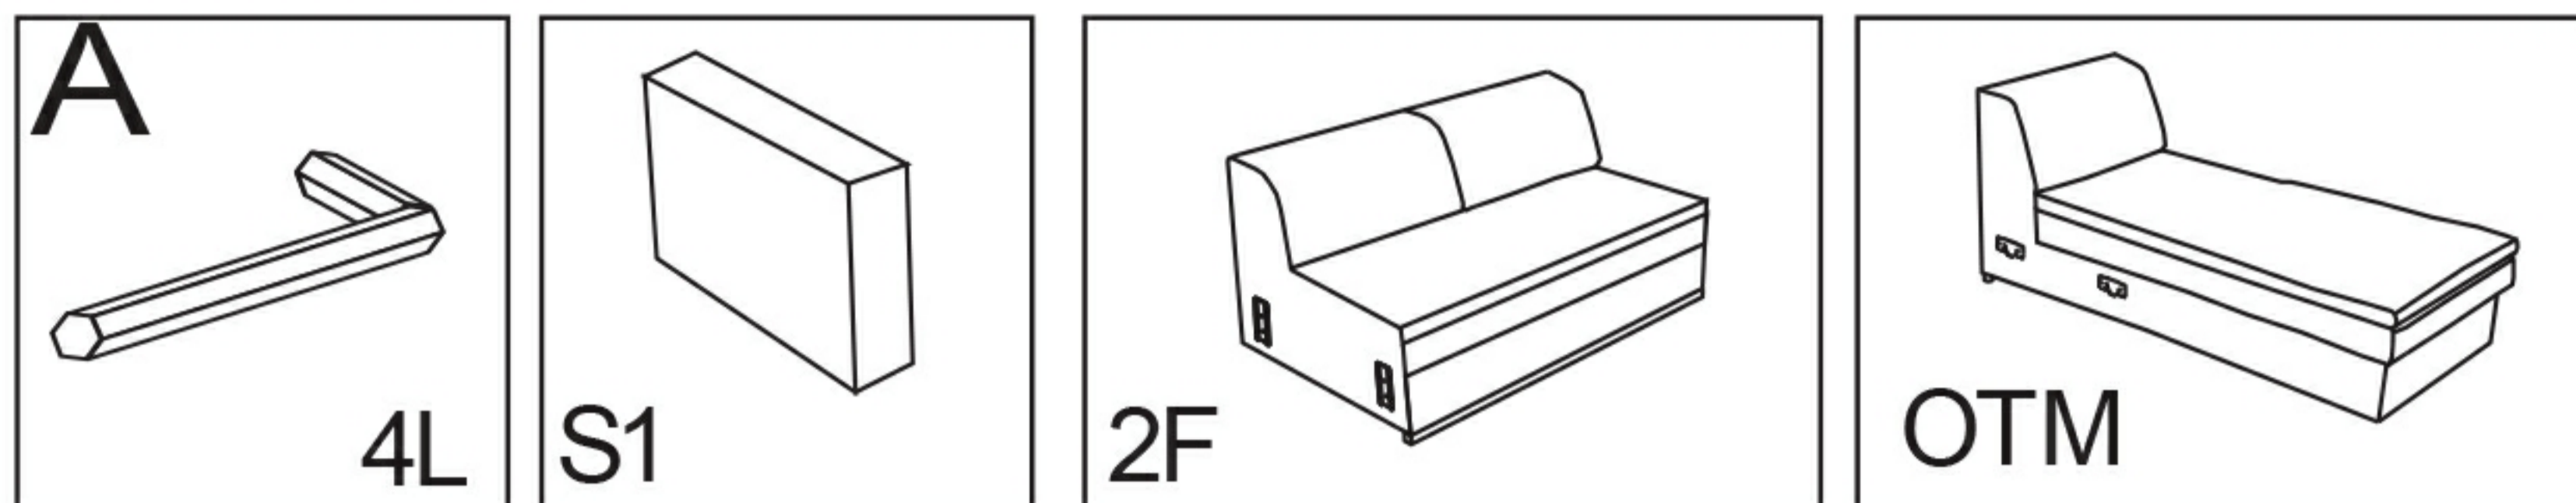

(CZ) Montážní návod
 (HU) Szerelési útmutató
 (TR) Montaj talimatı

(SK) Návod na montáž
 (RU) Instrucțiuni de montaj
 (RU) Инструкция по монтажу

ECKSOFA PG-LE-02 mit Schlaffunktion

FastFurn
COLLECTION

2
S1