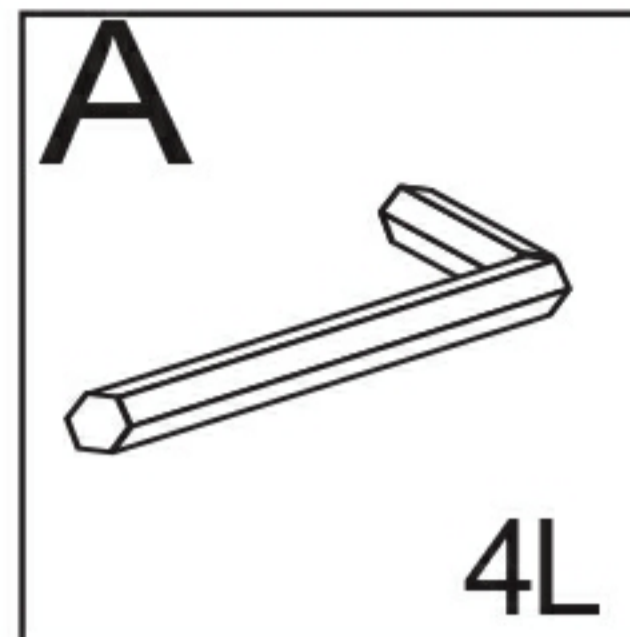

(D) Montageanleitung
(FR) Notice de montage
(NL) Handleiding voor de montage

(GB) Assembly instructions
(IT) Istruzioni di montaggio
(PL) Instrukcja montażu

(CZ) Montážní návod
(HU) Szerelési útmutató
(TR) Montaj talimati

(SK) Návod na montáž
(RU) Instrucțiuni de montaj
(RU) Инструкция по монтажу

ECKSOFA PG-LE-02

ohne Schlaffunktion

FastFurn
COLLECTION