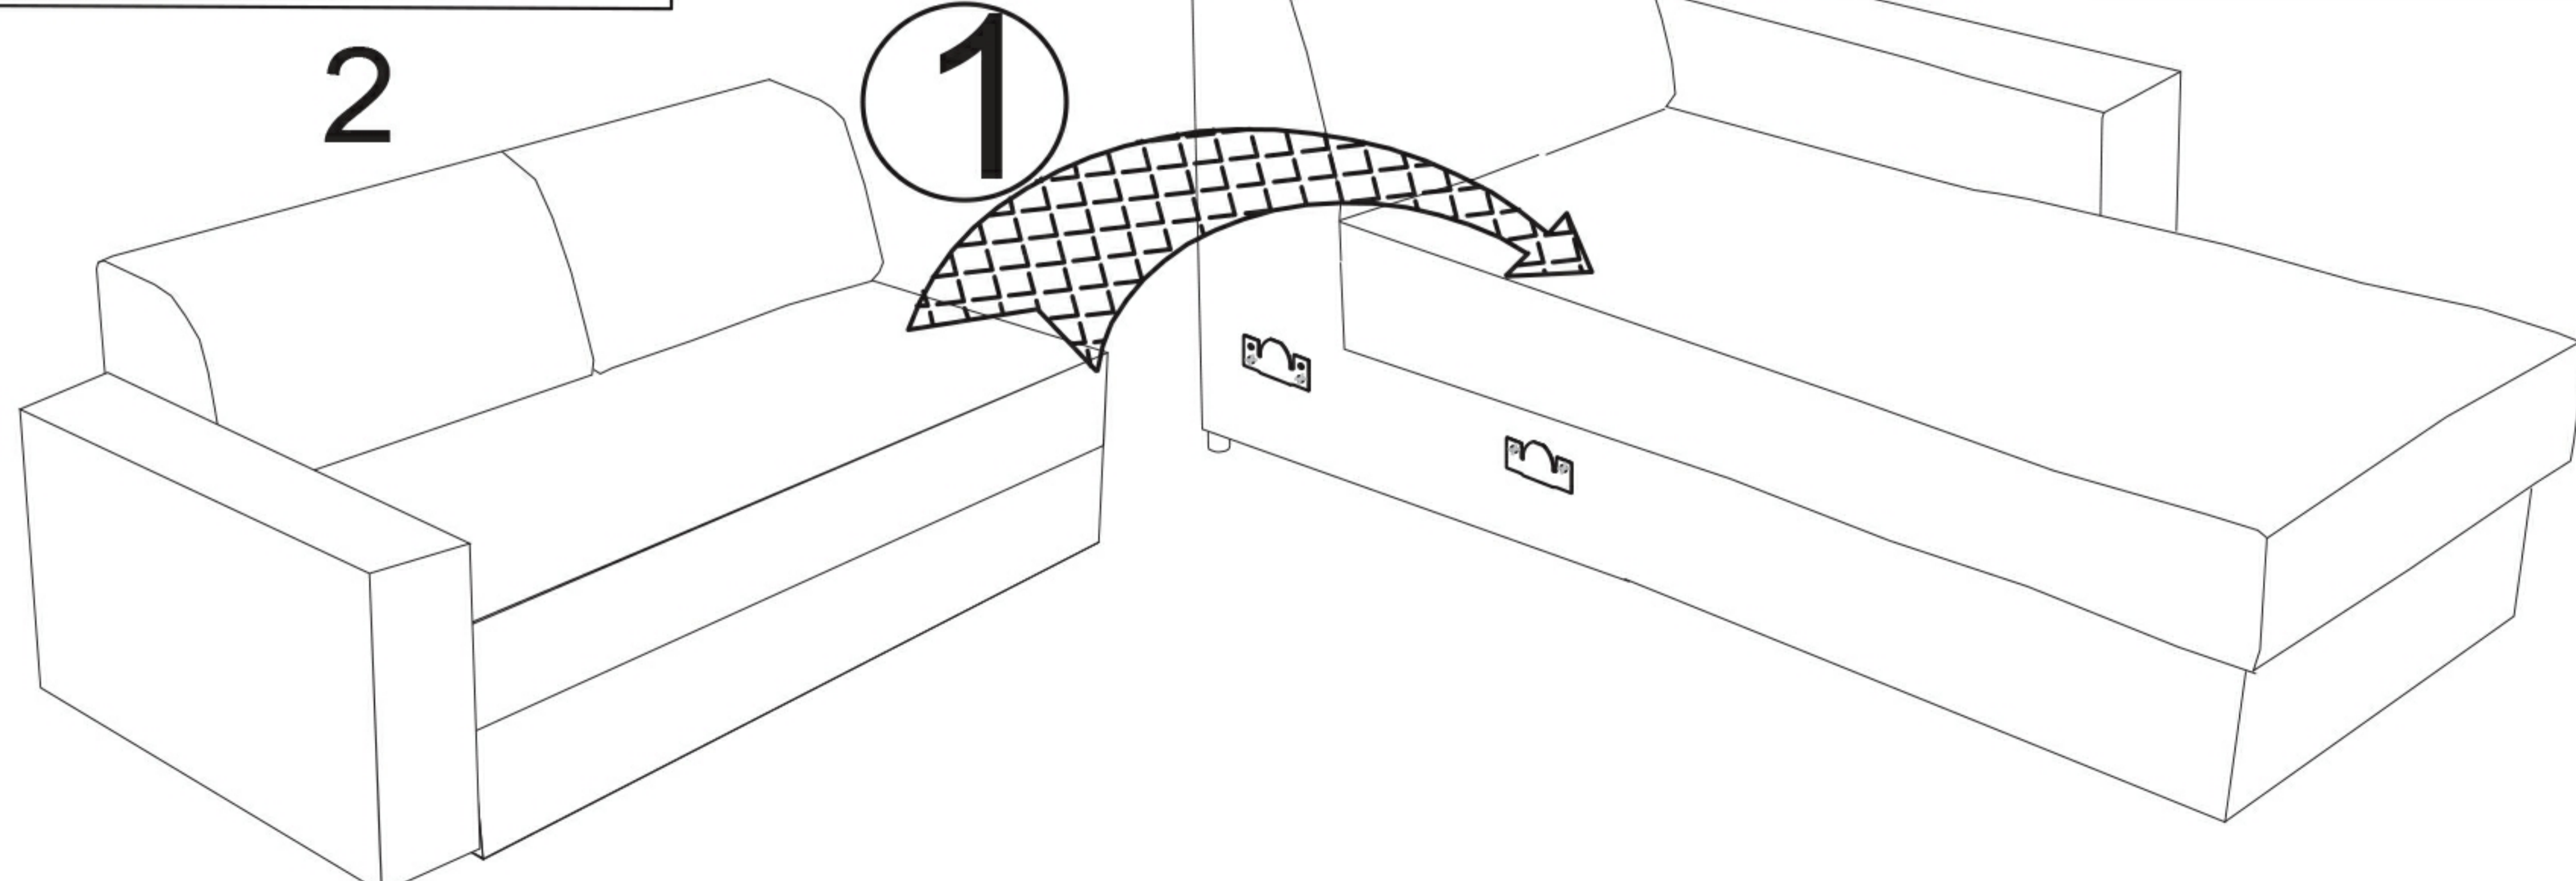

(D) Montageanleitung
(FR) Notice de montage
(NL) Handleiding voor de montage

(GB) Assembly instructions
(IT) Istruzioni di montaggio
(PL) Instrukcja montażu

(CZ) Montážní návod
(HU) Szerelési útmutató
(TR) Montaj talimati

(SK) Návod na montáž
(RU) Instrucțiuni de montaj
(RU) Инструкция по монтажу

ECKSOFA PG-LE-02

ohne Schlaffunktion

FastFurn
COLLECTION