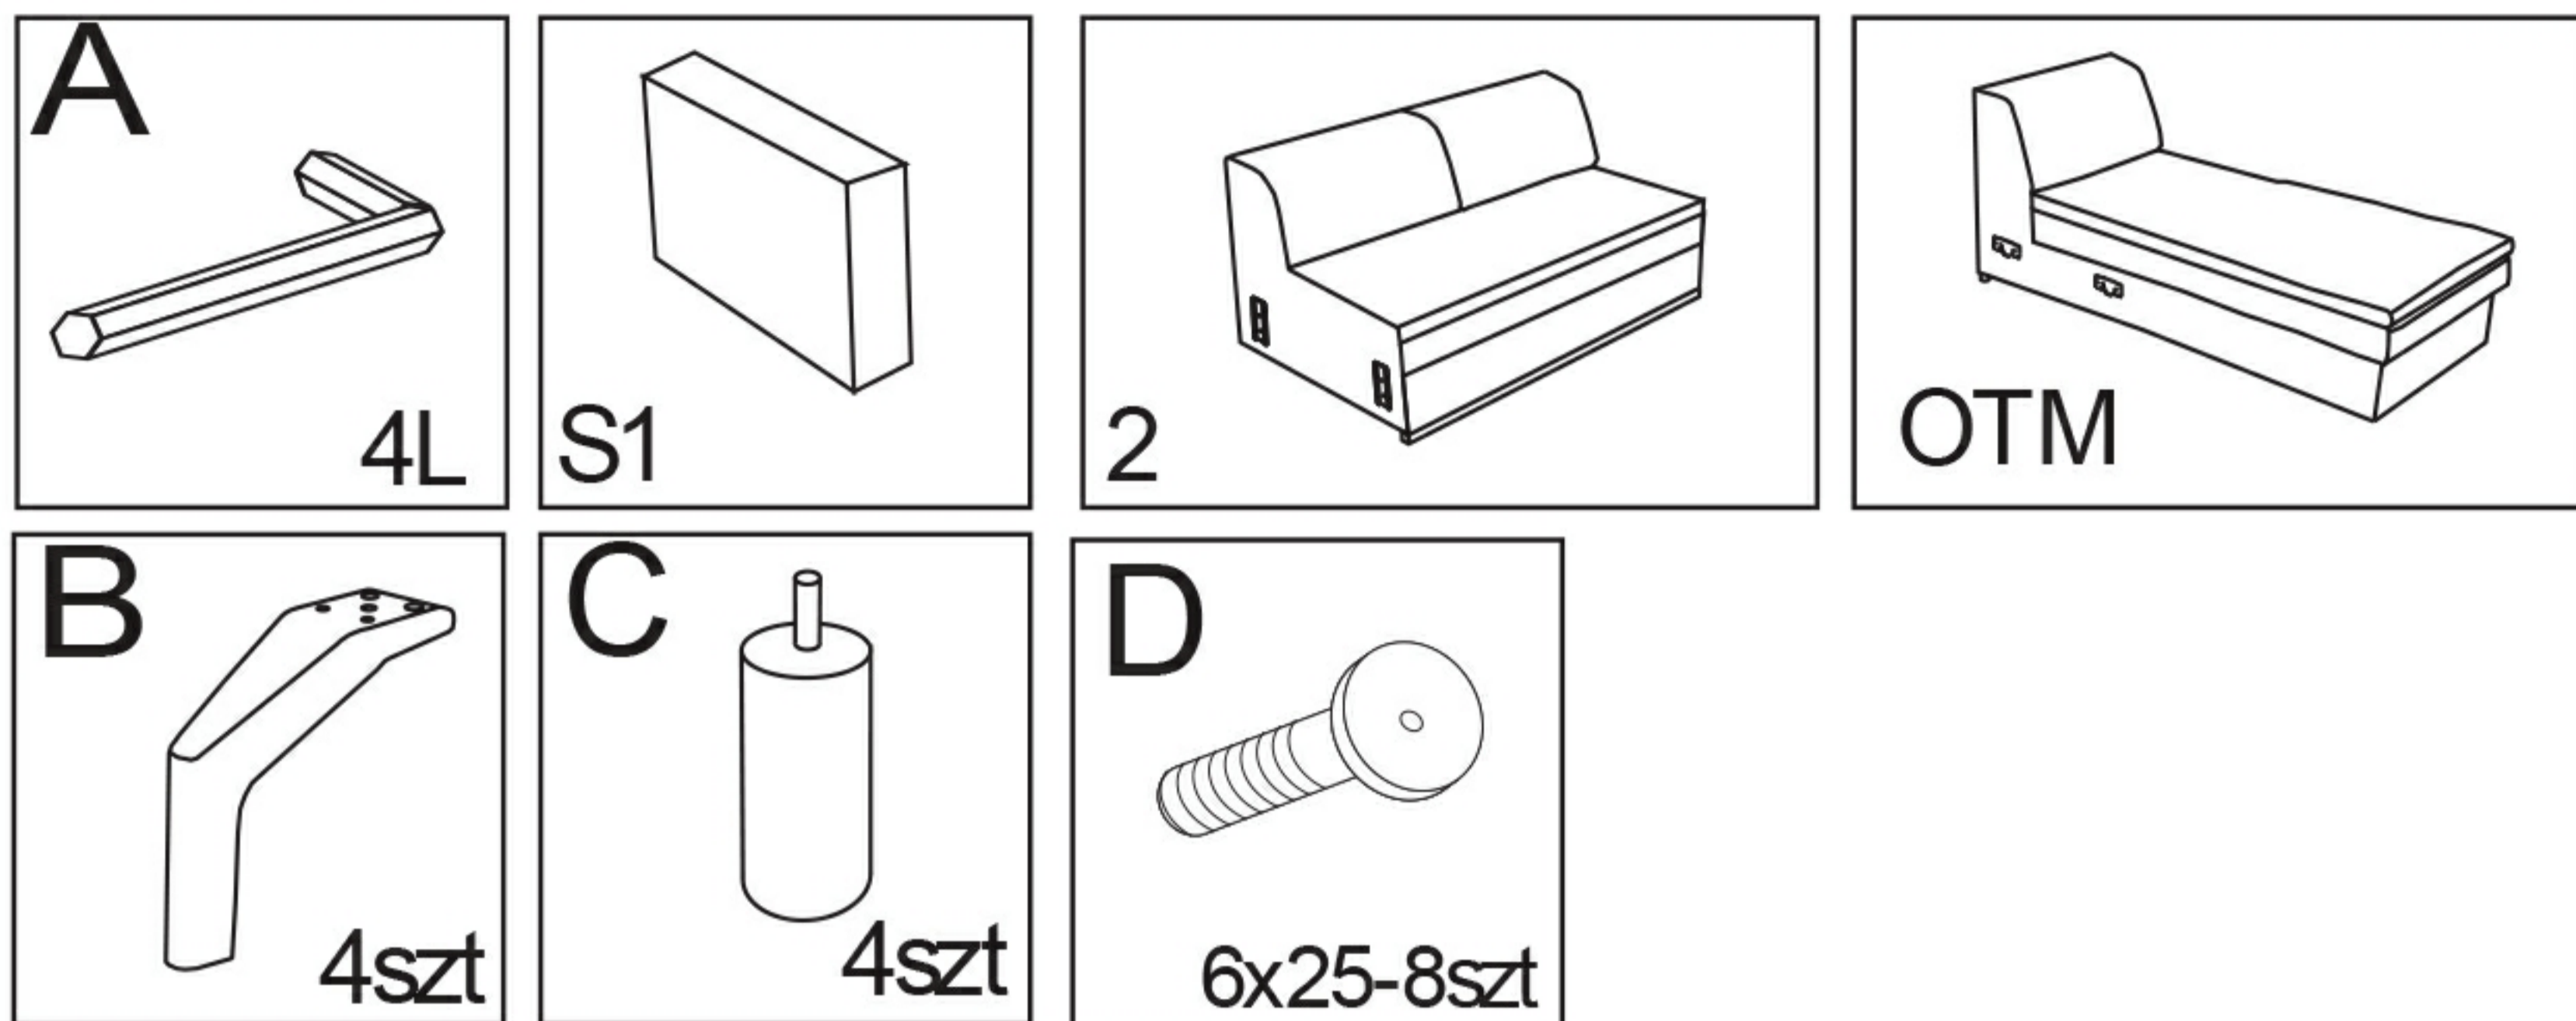

(SK) Návod na montáž
 (RU) Instrucțiuni de montaj
 (RU) Инструкция по монтажу

ECKSOFA PG-LE-02

ohne Schlaffunktion

FastFurn
 COLLECTION

(D) Montageanleitung
 (FR) Notice de montage
 (NL) Handleiding voor de montage