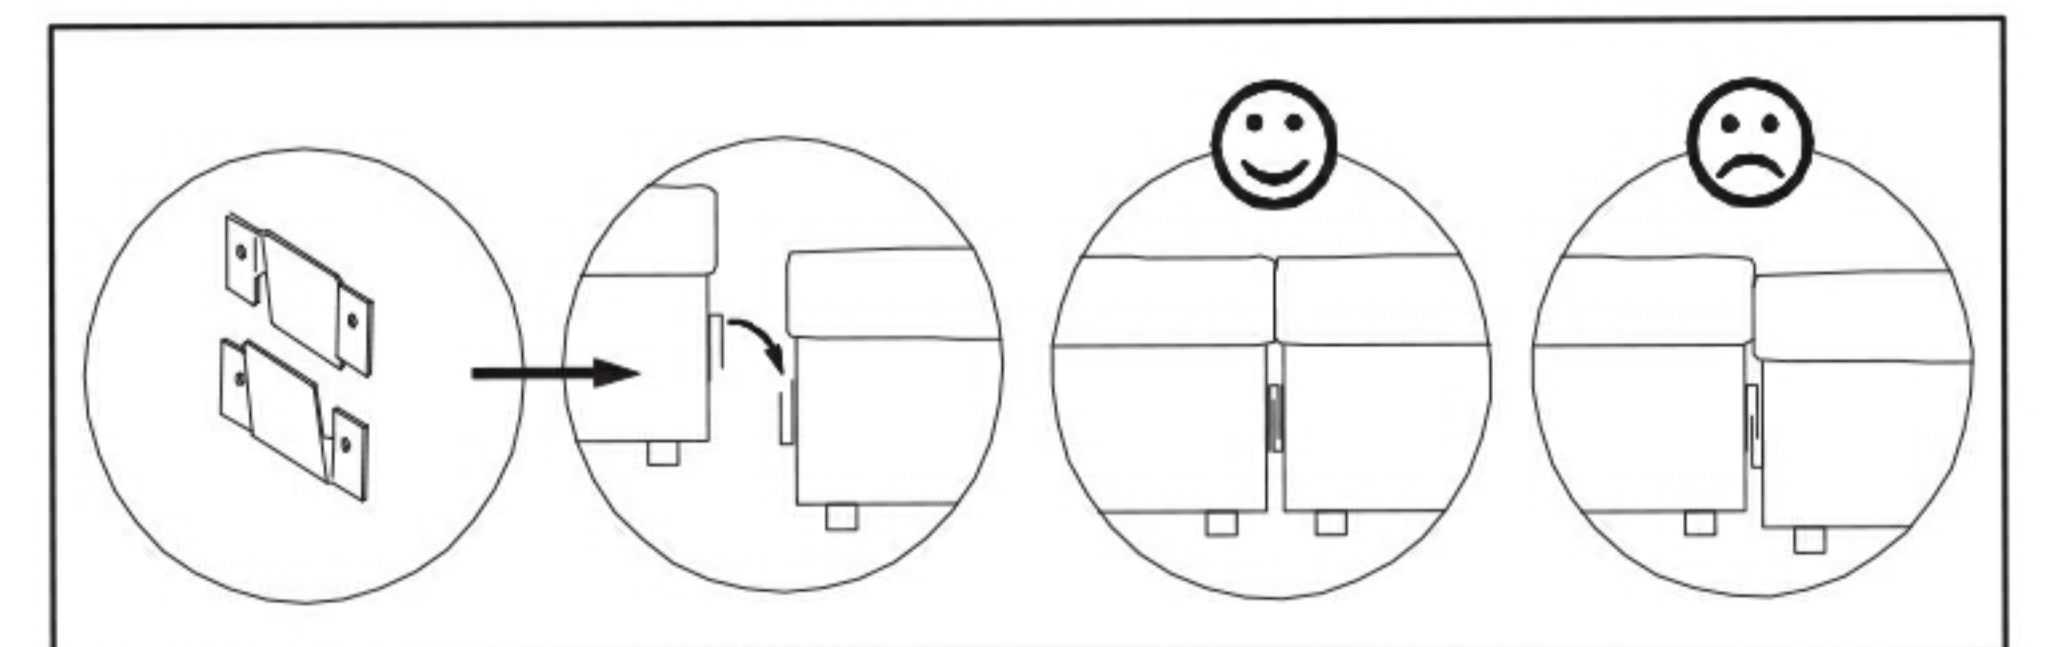

(SK) Návod na montáž
 (RU) Instrucțiuni de montaj
 (RU) Инструкция по монтажу

ECKSOFA PG-LE-02

ohne Schlaffunktion

FastFurn
 COLLECTION

(D) Montageanleitung
 (FR) Notice de montage
 (NL) Handleiding voor de montage