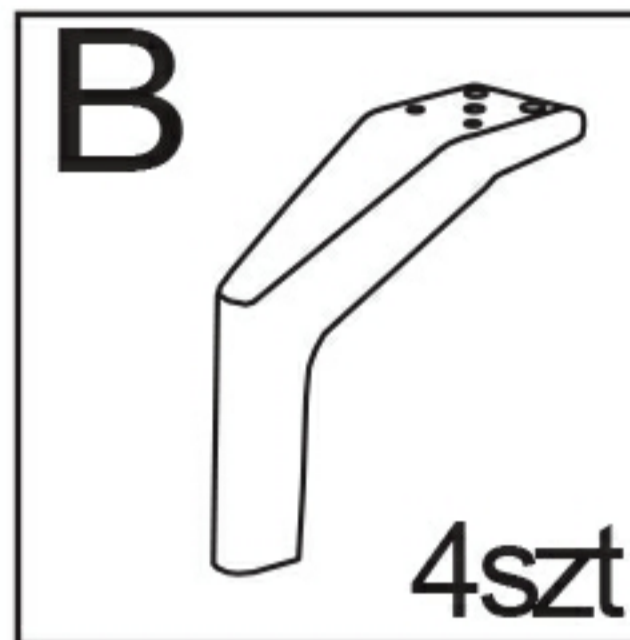

ECKSOFA PG-LE-02

ohne Schlaffunktion

FastFurn
 COLLECTION

(D) Montageanleitung
 (FR) Notice de montage
 (NL) Handleiding voor de montage

(GB) Assembly instructions
 (IT) Istruzioni di montaggio
 (PL) Instrukcja montażu