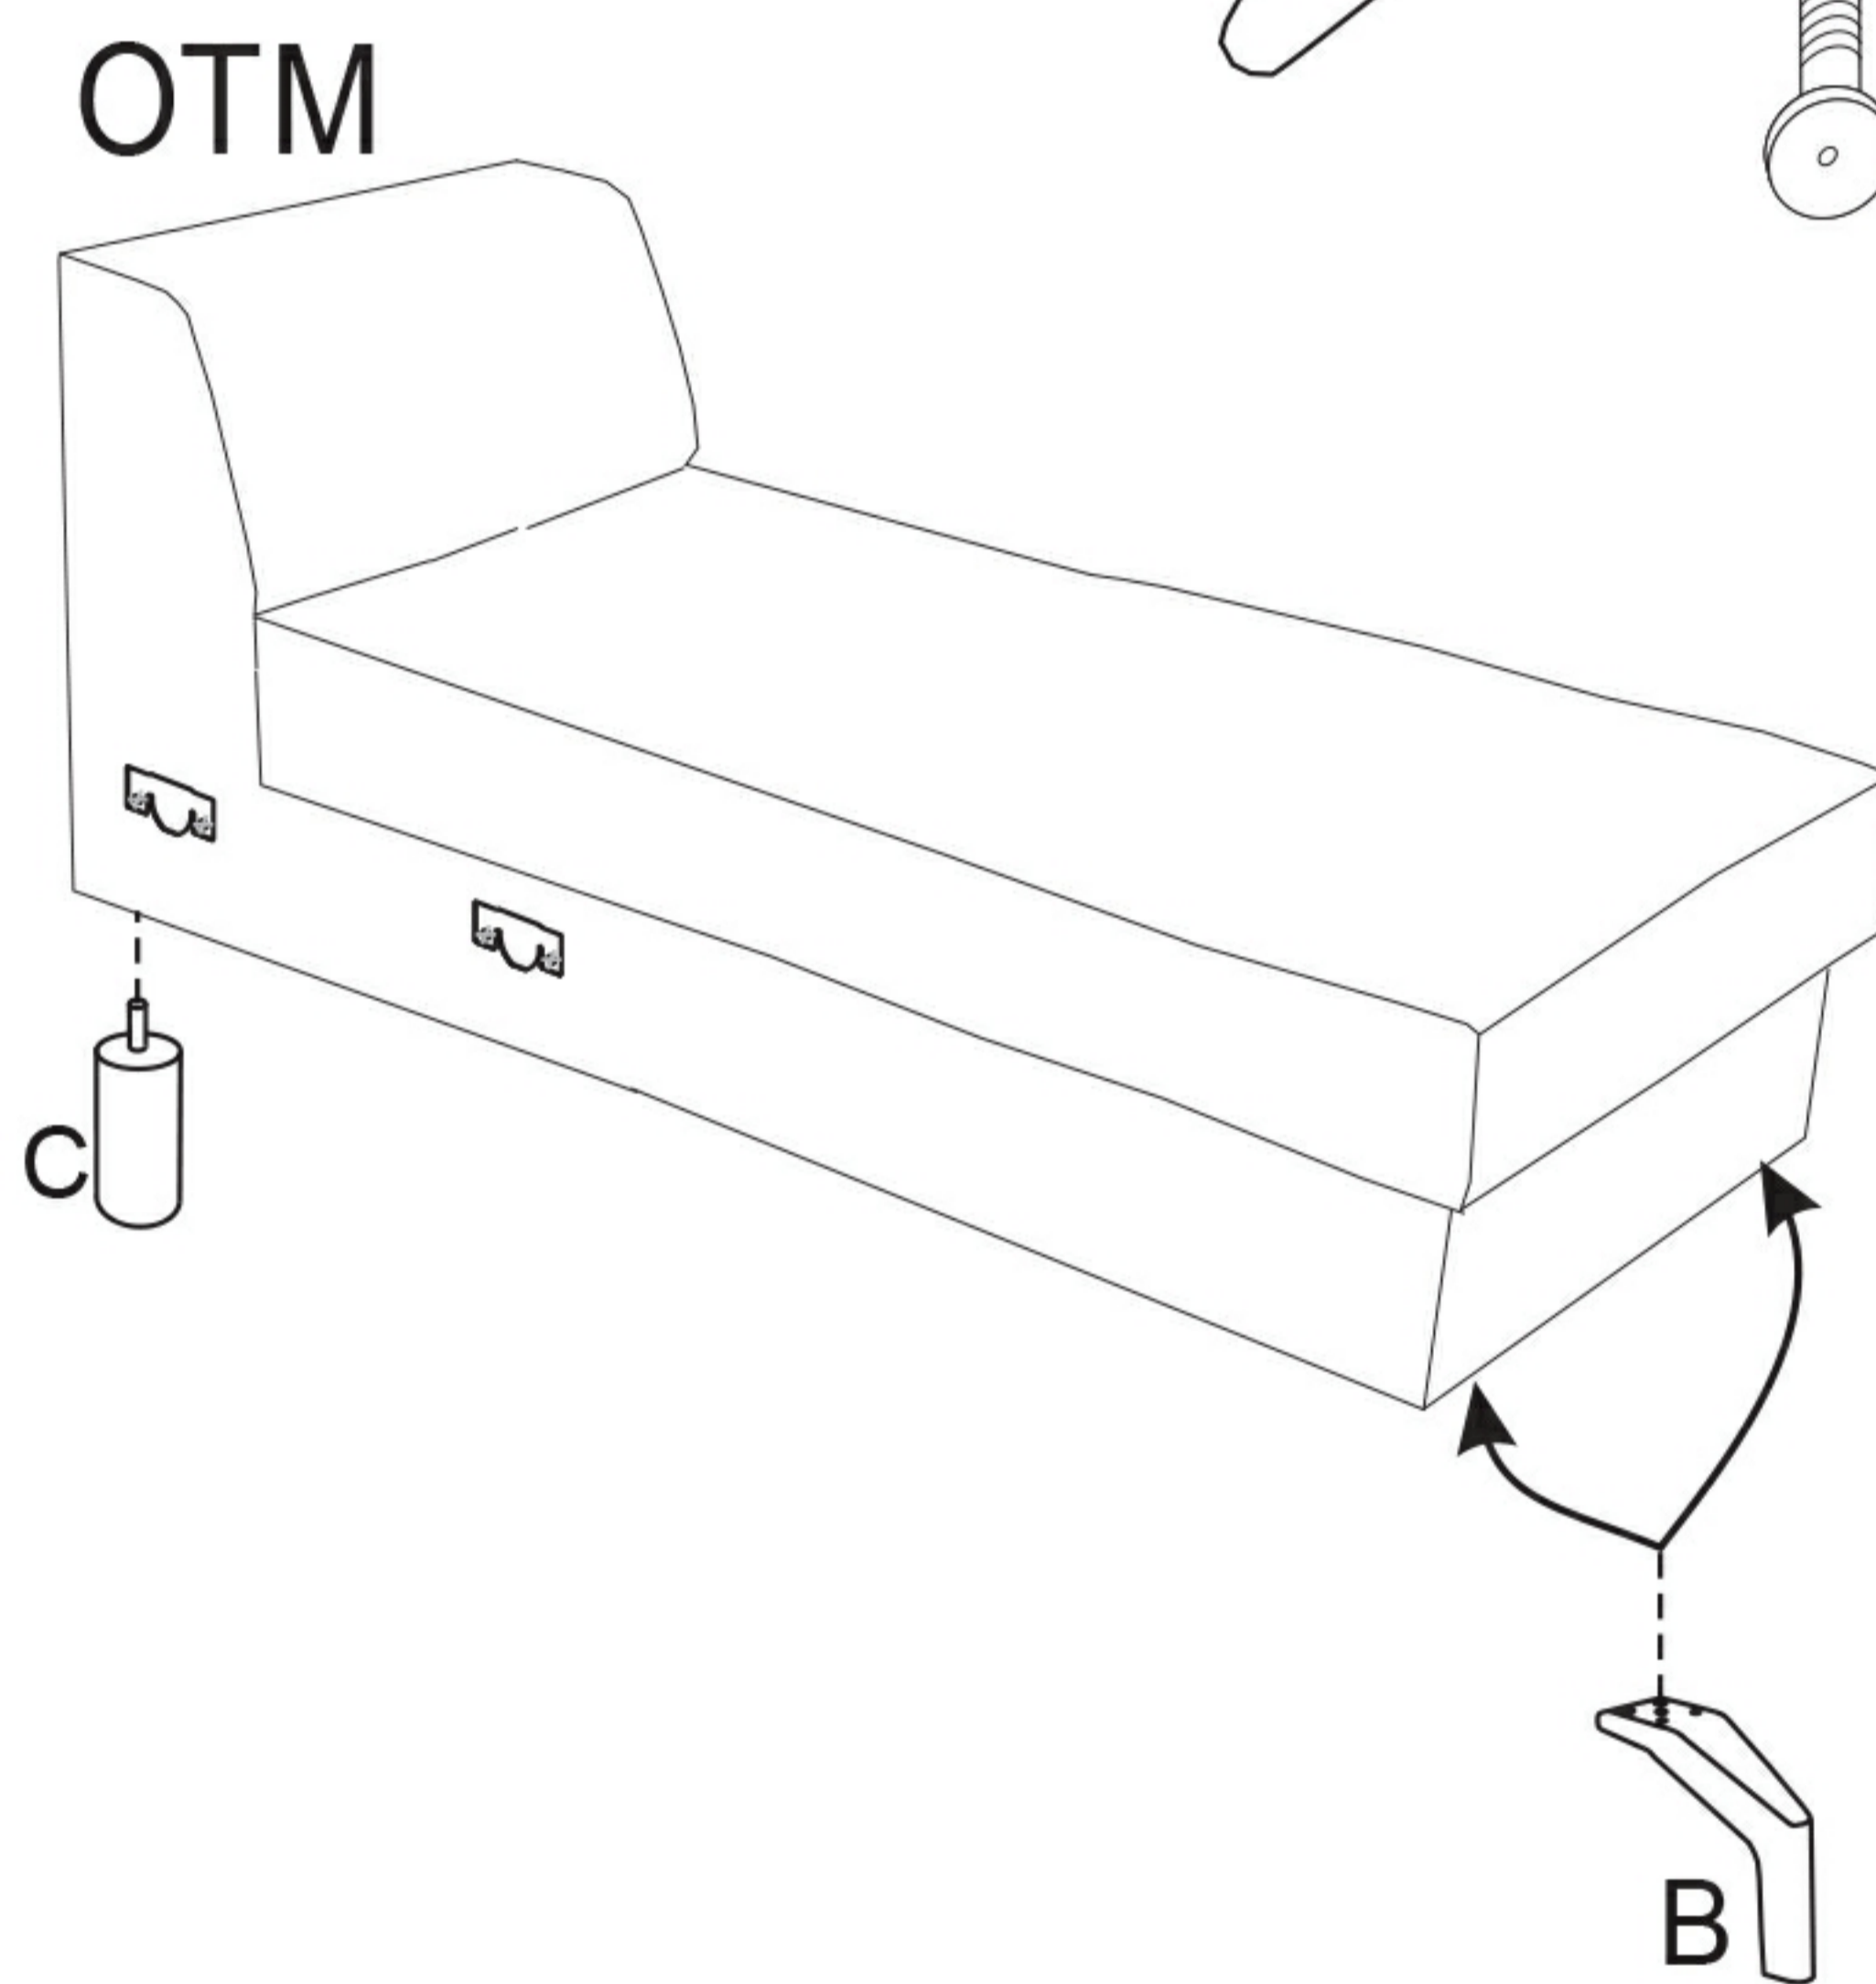

(D) Montageanleitung
(FR) Notice de montage
(NL) Handleiding voor de montage

(GB) Assembly instructions
(IT) Istruzioni di montaggio
(PL) Instrukcja montażu

(CZ) Montážní návod
(HU) Szerelési útmutató
(TR) Montaj talimati

(SK) Návod na montáž
(RU) Instrucțiuni de montaj
(RU) Инструкция по монтажу

ECKSOFA PG-LE-02

ohne Schlaffunktion

FastFurn
COLLECTION