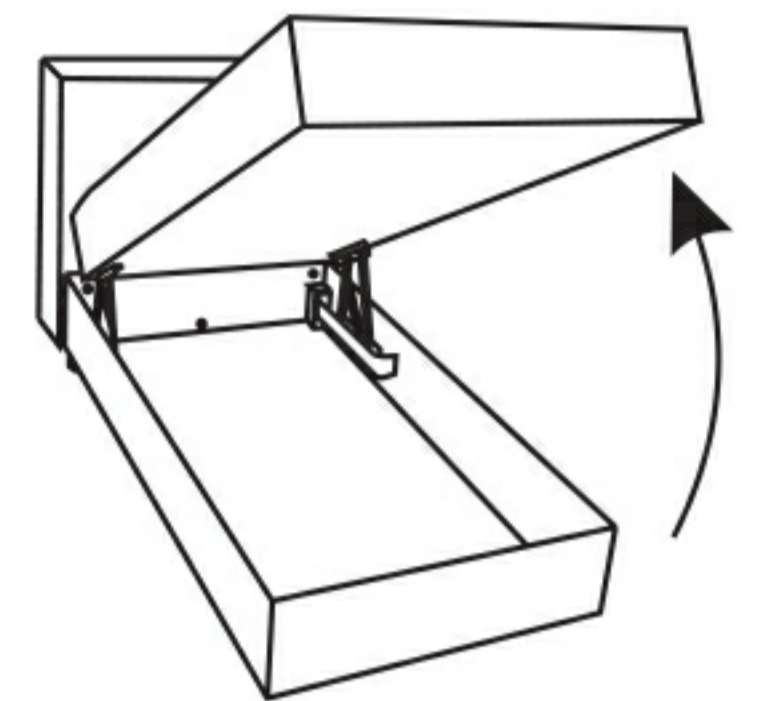

(CZ) Montážní návod
 (HU) Szerelési útmutató
 (TR) Montaj talimatı

(SK) Návod na montáž
 (RU) Instrucțiuni de montaj
 (RU) Инструкция по монтажу

ECKSOFA PG-LE-02 mit Schlaffunktion

FastFurn
COLLECTION

2
S1