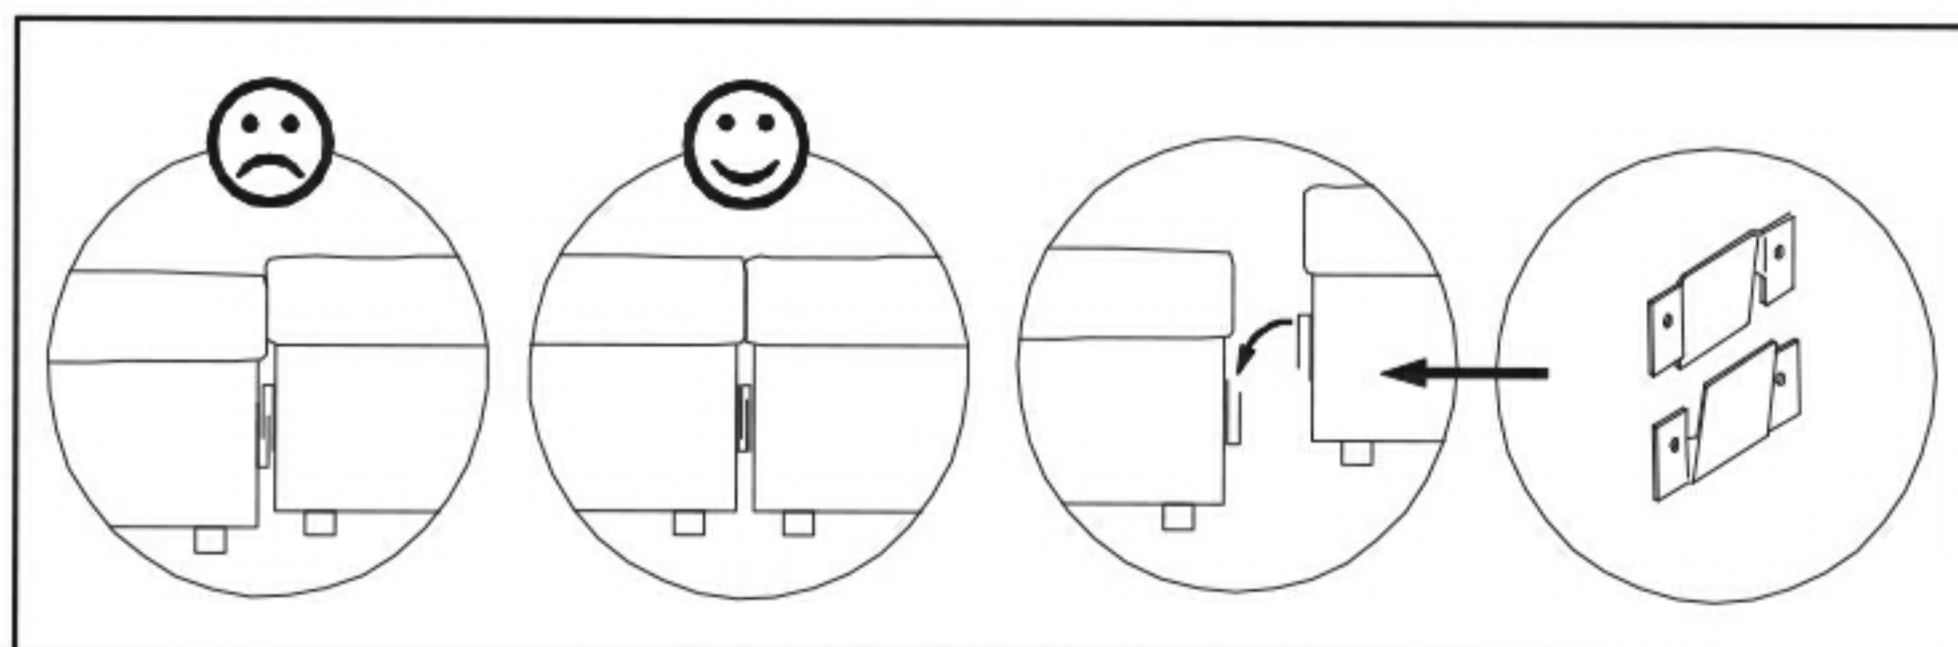

ECKSOFA PG-LE-02

ohne Schlaffunktion

FastFurn
 COLLECTION

(D) Montageanleitung
 (FR) Notice de montage
 (NL) Handleiding voor de montage

(GB) Assembly instructions
 (IT) Istruzioni di montaggio
 (PL) Instrukcja montażu