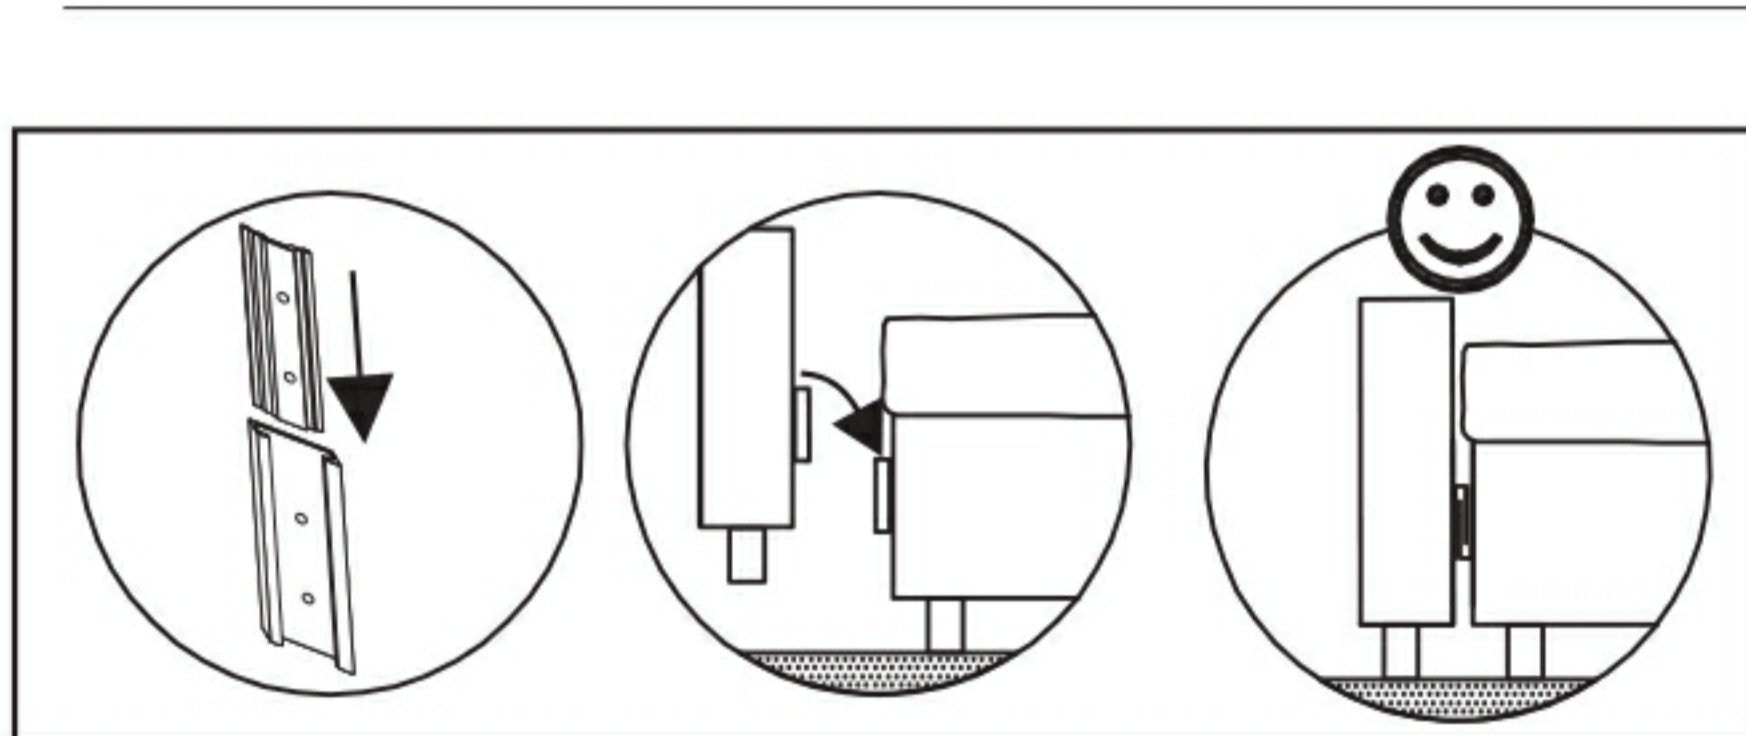

(SK) Návod na montáž
 (RU) Instrucțiuni de montaj
 (RU) Инструкция по монтажу

ECKSOFA PG-LE-02

ohne Schlaffunktion

FastFurn
 COLLECTION

(D) Montageanleitung
 (FR) Notice de montage
 (NL) Handleiding voor de montage