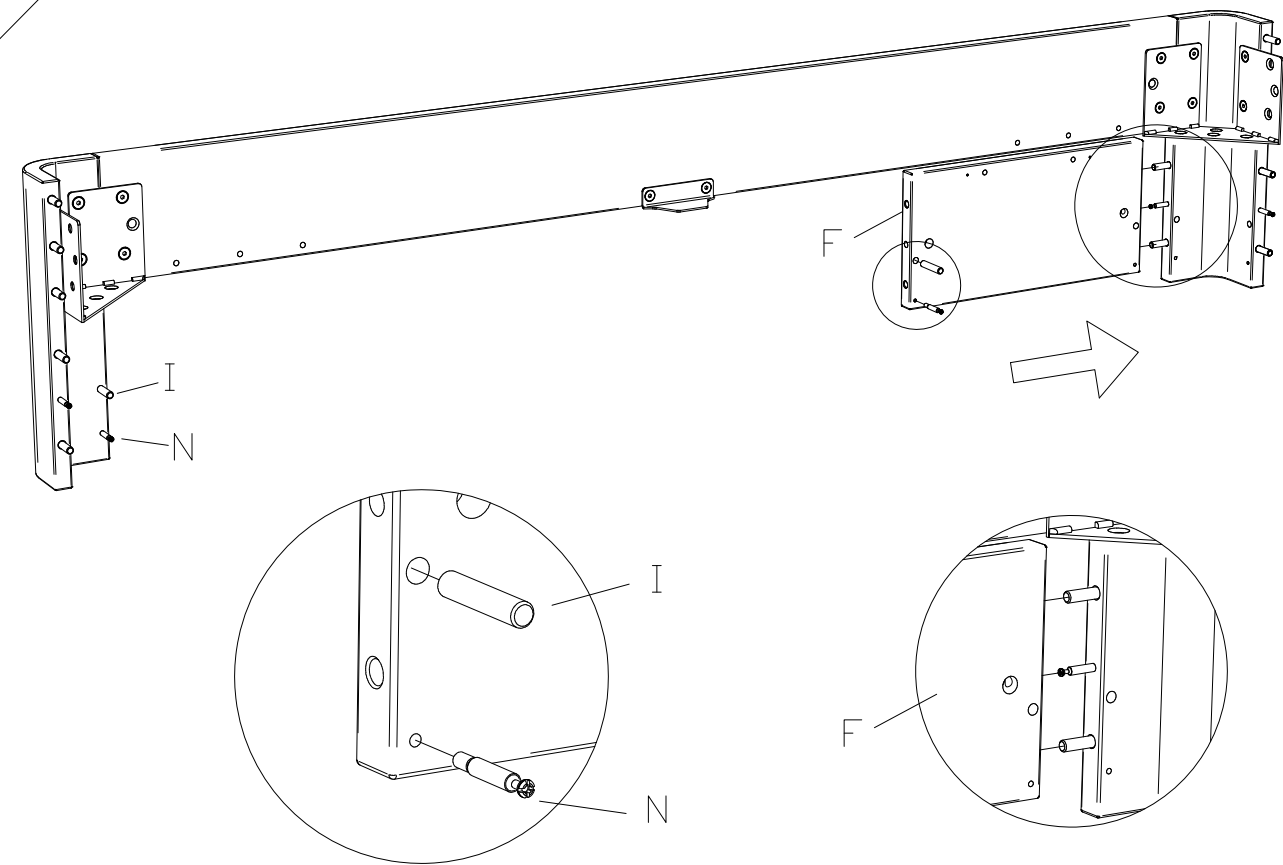

3.

4.

zusätzlich bei Breiten ab 160cm
à partir des dimensions 160cm

additional for widths from 160cm
a partire della misura 160cm

T x2  790.023	U x2 	K x6 M8x20  631.87200	V x2  793.290
--	---	---	--

8.

Casone, Belluno