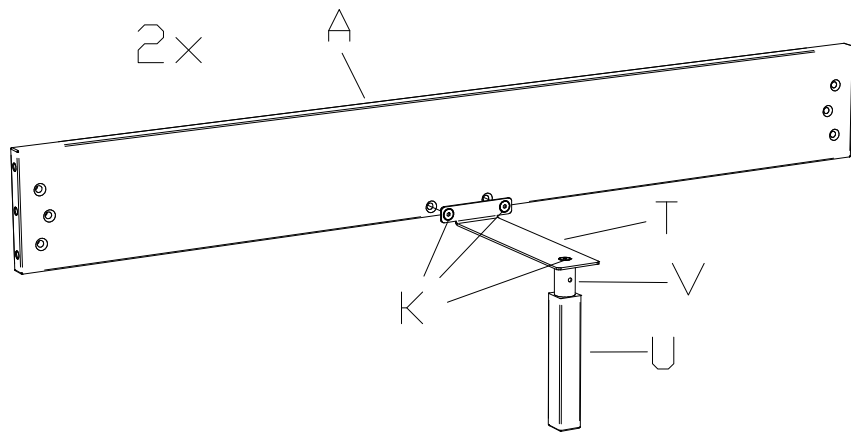

3.

4.

zusätzlich bei Breiten ab 160cm
à partir des dimensions 160cm

additional for widths from 160cm
a partire della misura 160cm

T x2  790.023	U x2 	K x6 M8x20  631.87200	V x2  793.290
--	---	---	--

8.

Casone, Belluno