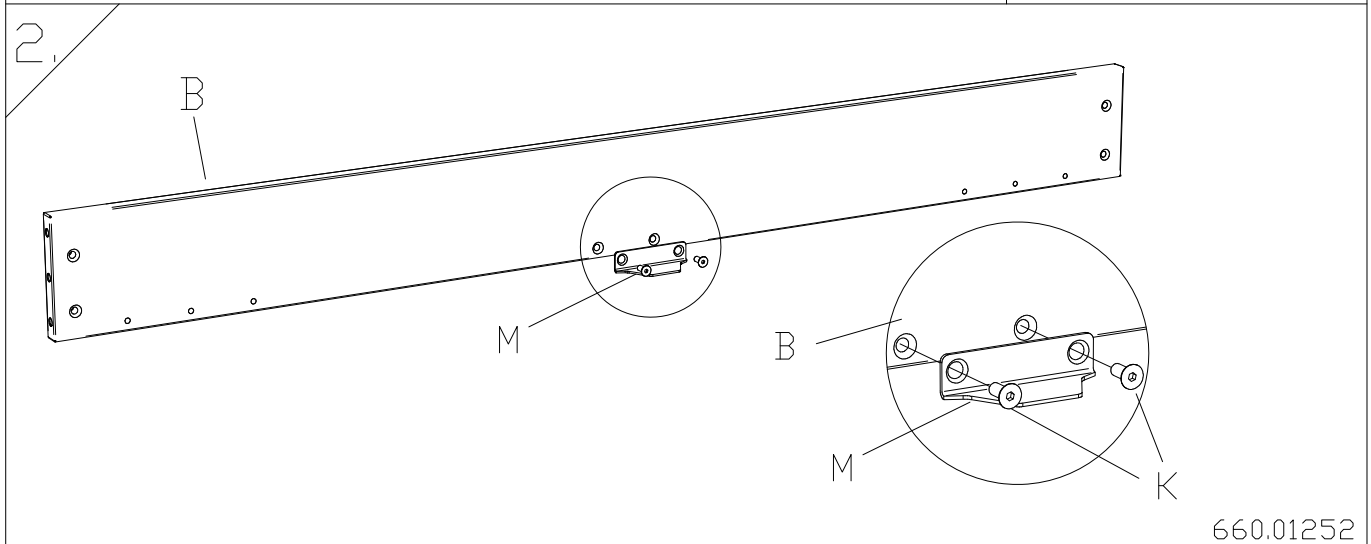

3.

4.

zusätzlich bei Breiten ab 160cm
à partir des dimensions 160cm

additional for widths from 160cm
a partire della misura 160cm

T x2  790.023	U x2 	K x6 M8x20  631.87200	V x2  793.290
--	---	---	--

8.

Casone, Belluno