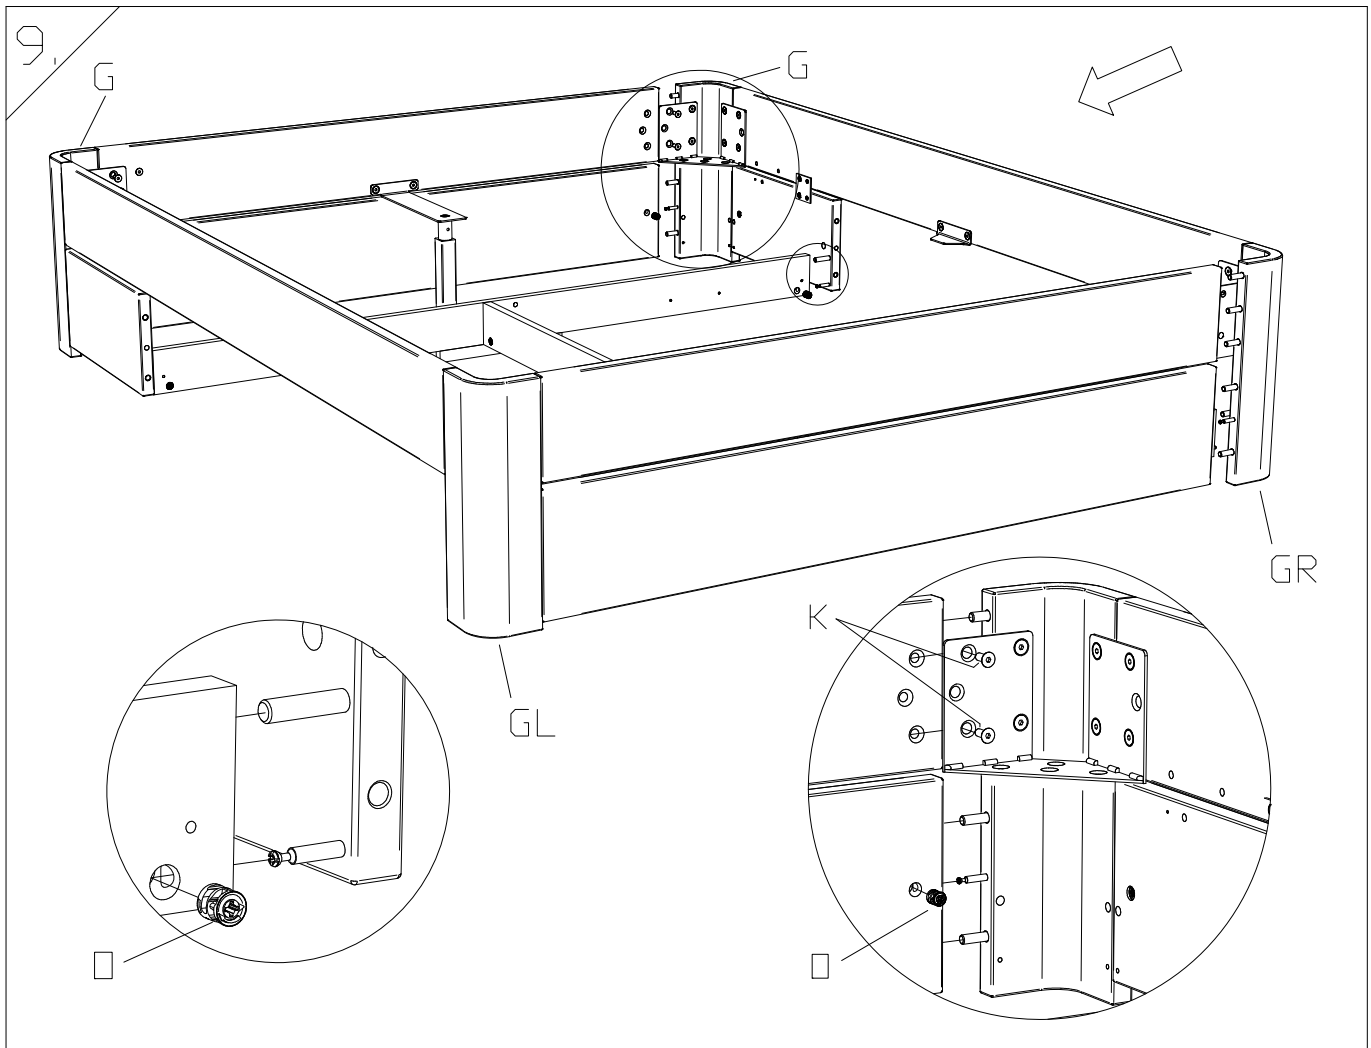

3.

4.

zusätzlich bei Breiten ab 160cm
à partir des dimensions 160cm

additional for widths from 160cm
a partire della misura 160cm

T x2  790.023	U x2 	K x6 M8x20  631.87200	V x2  793.290
--	---	---	--

8.

Casone, Belluno