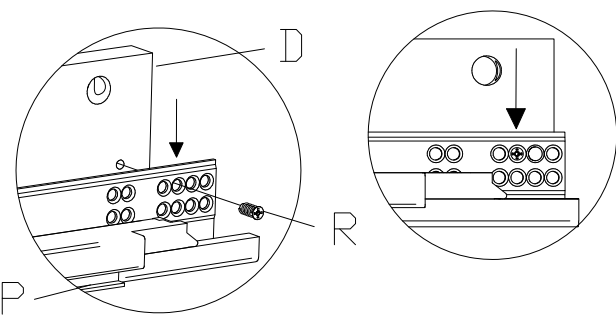

Casone, Belluno

Bellissimo

660.01252