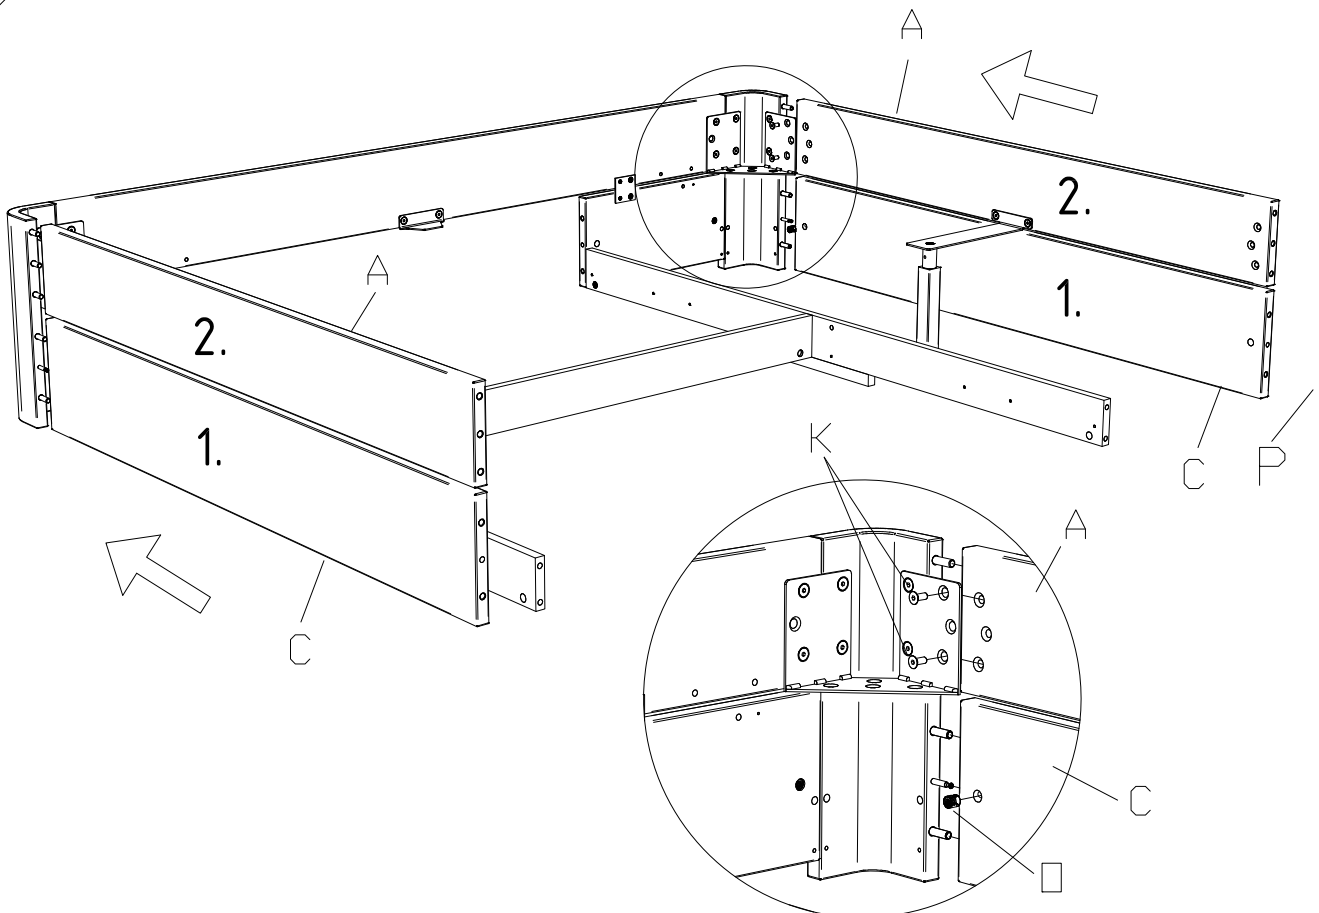

3.

4.

zusätzlich bei Breiten ab 160cm
à partir des dimensions 160cm

additional for widths from 160cm
a partire della misura 160cm

T x2  790.023	U x2 	K x6 M8x20  631.87200	V x2  793.290
--	---	---	--

8.

Casone, Belluno