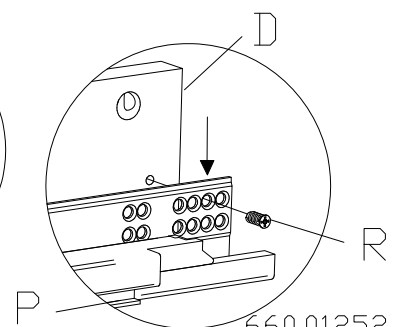

Casone, Belluno

Bellissimo

660.01252