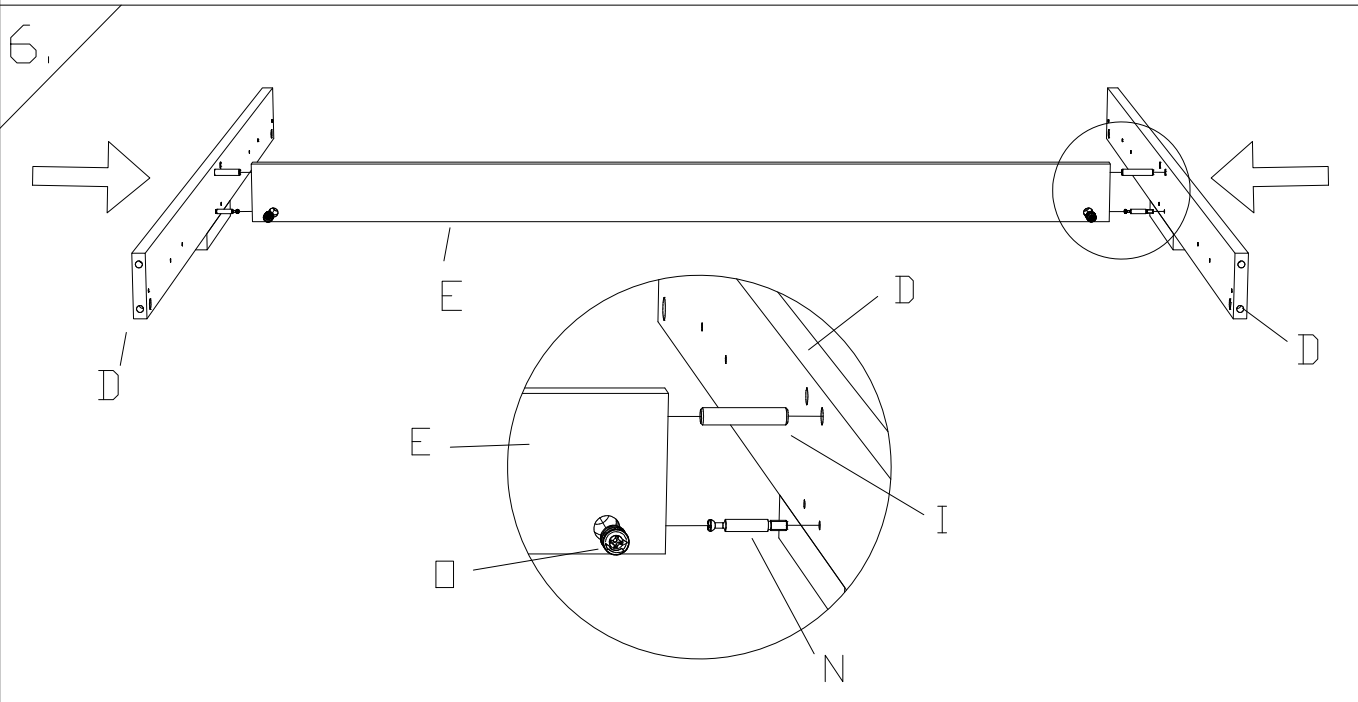

3.

4.

zusätzlich bei Breiten ab 160cm
à partir des dimensions 160cm

additional for widths from 160cm
a partire della misura 160cm

T x2  790.023	U x2 	K x6 M8x20  631.87200	V x2  793.290
--	---	---	--

8.

Casone, Belluno