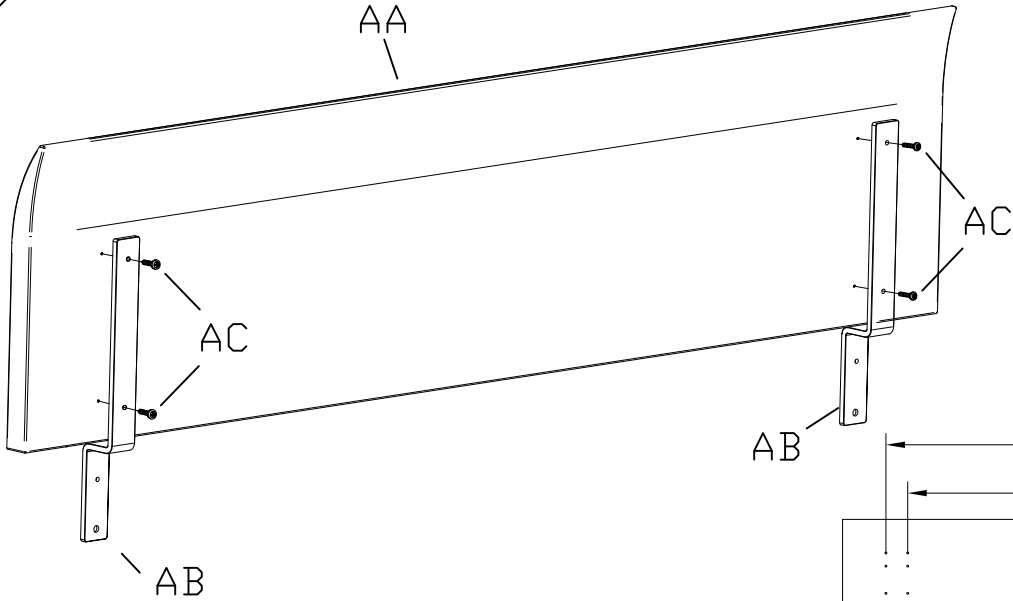

AB x2

790.015

AC x4

Ø5x25

631.16500

AD x2

M8x25

631.10600

AE x2

Ø5x25

631.32100

AF x2

630.767

1.