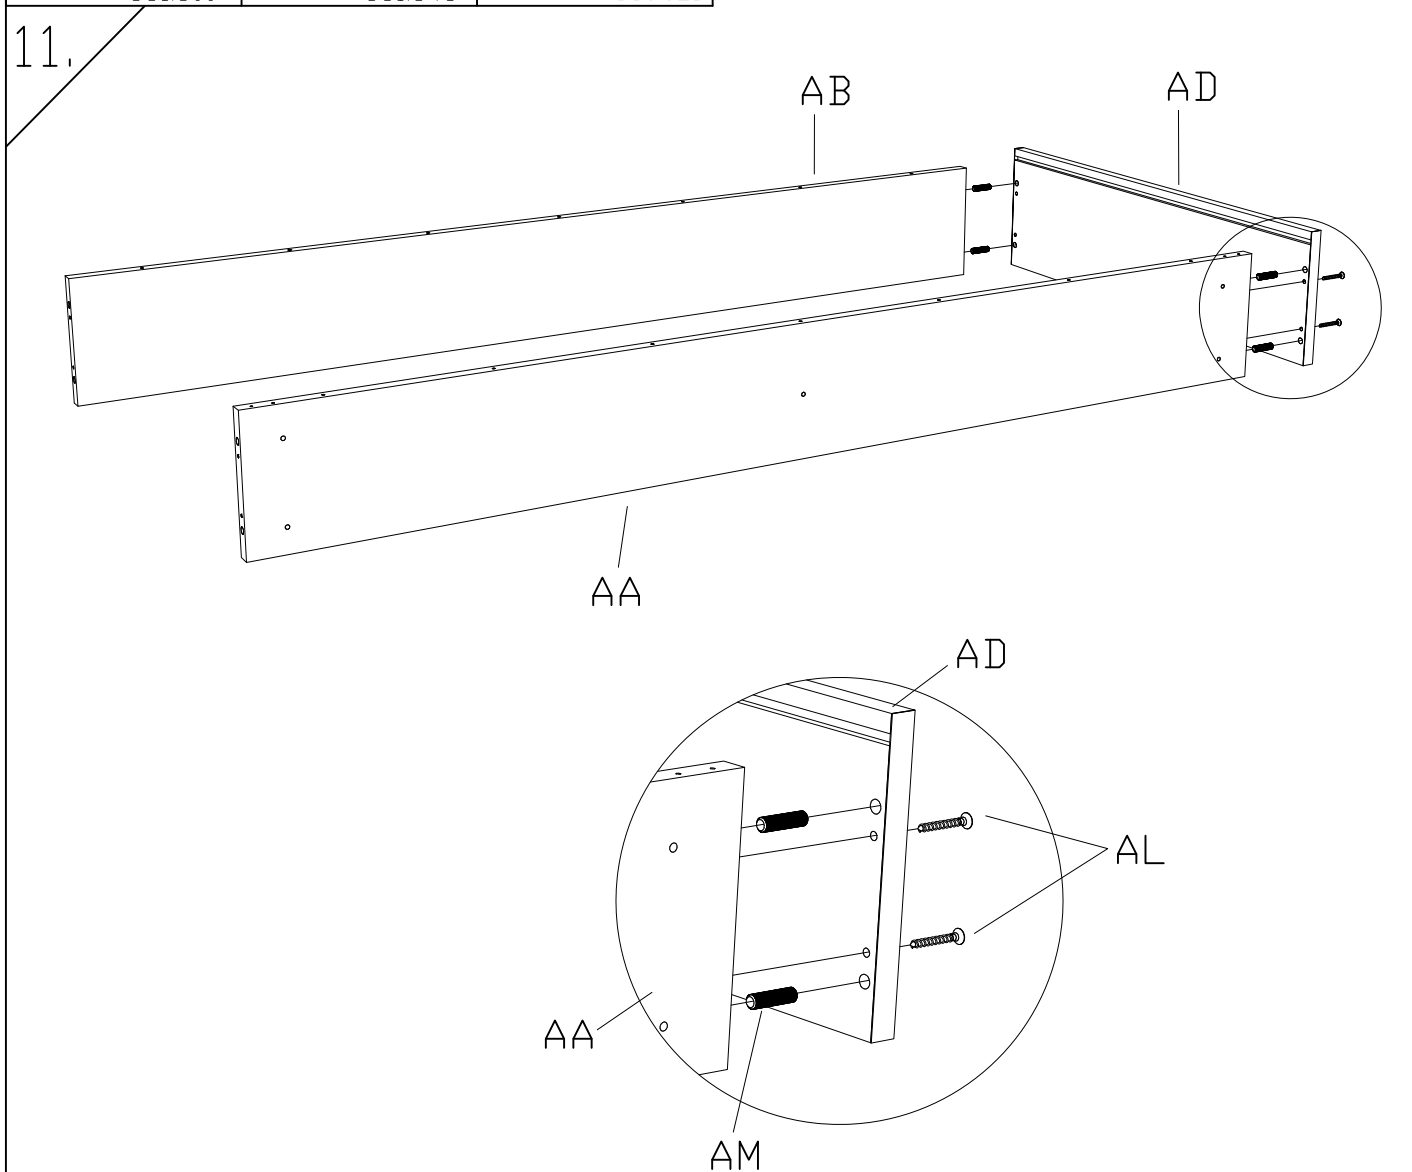

AA 1x 749.886	AB x1 749.888	AC x1 749.873			
AD x2 749.887	AE x1 749.889	AF x2 629.00111	AG x2 li 629.00096 re 629.00097	AH x14 Ø4x25 631.30900	AI x4 Ø4x12 631.1630
AK x2 Ø3.5x20 631.300	AL x13 Ø4x35 631.346	AM x8 Ø8x30 630.021