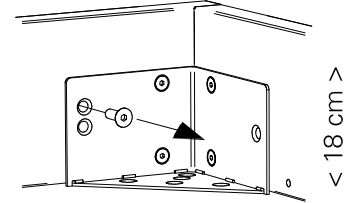

AA x1

AB x2

790.015

AC x4

Ø5x25

631.16500

AD x2

M8x25

631.10600

AE x2

Ø5x25

631.32100

AF x2

630.767

1.

2.

3.