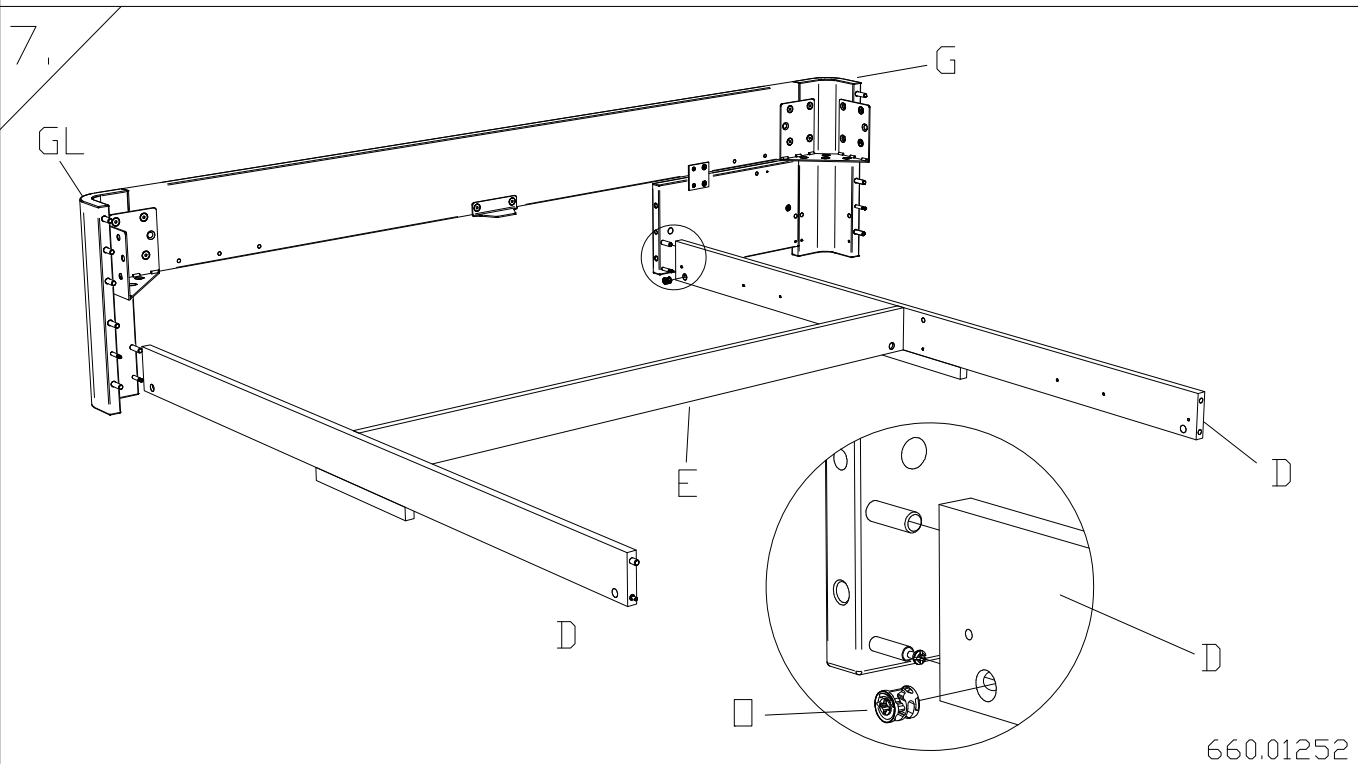

3.

4.

zusätzlich bei Breiten ab 160cm
à partir des dimensions 160cm

additional for widths from 160cm
a partire della misura 160cm

T x2  790.023	U x2 	K x6 M8x20  631.87200	V x2  793.290
--	---	---	--

8.

Casone, Belluno