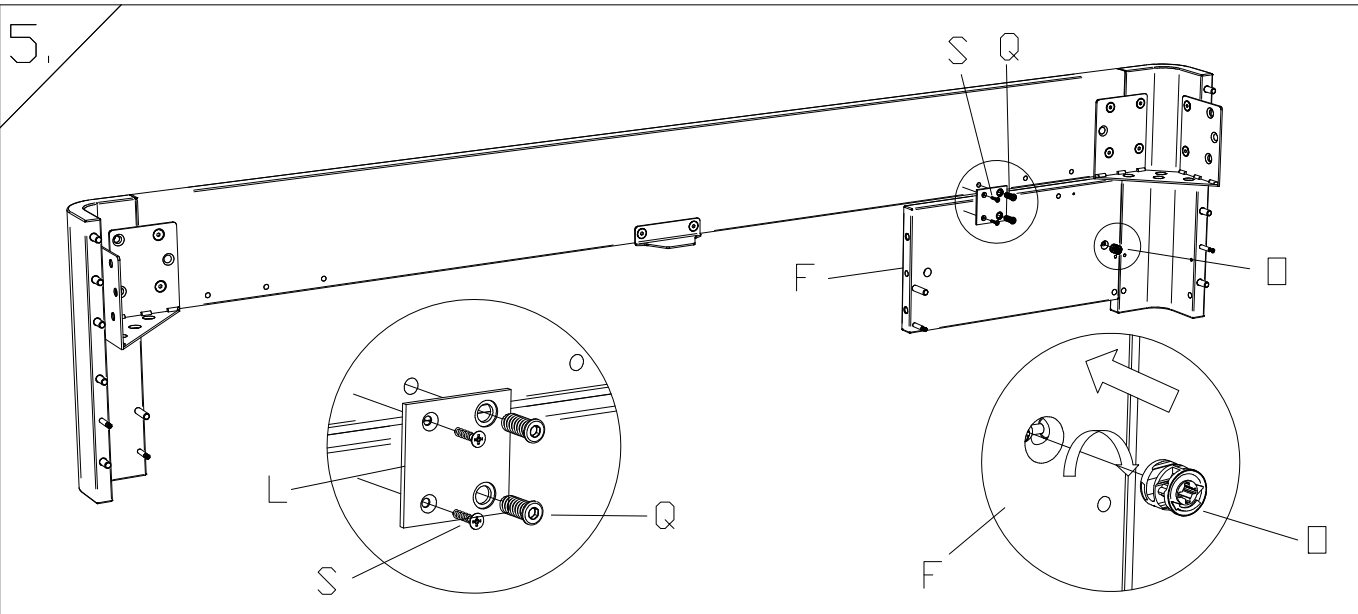

3.

4.

zusätzlich bei Breiten ab 160cm
à partir des dimensions 160cm

additional for widths from 160cm
a partire della misura 160cm

T x2  790.023	U x2 	K x6 M8x20  631.87200	V x2  793.290
--	---	---	--

8.

Casone, Belluno