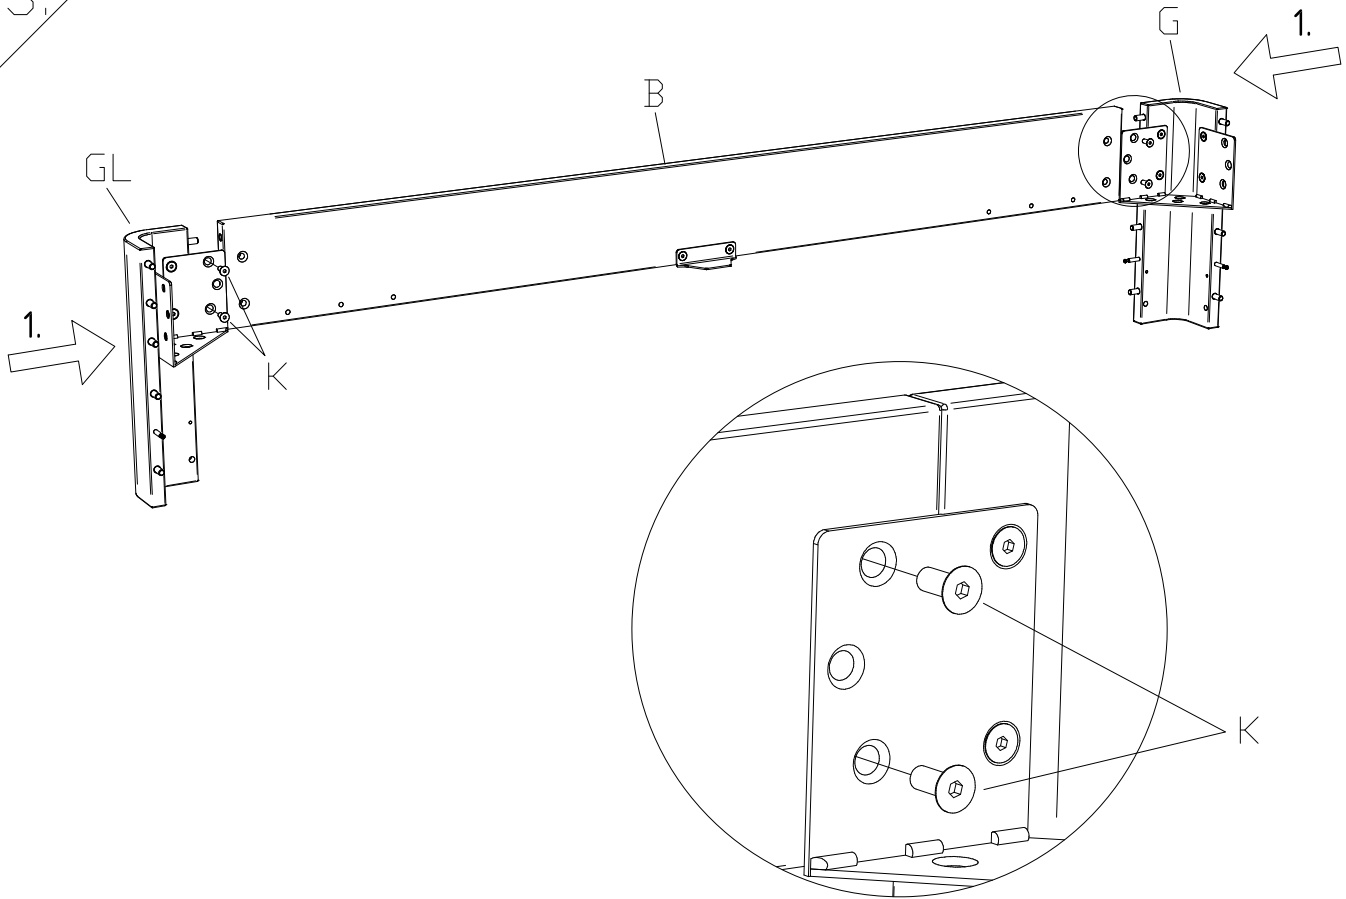

3.

4.

zusätzlich bei Breiten ab 160cm
à partir des dimensions 160cm

additional for widths from 160cm
a partire della misura 160cm

T x2  790.023	U x2 	K x6 M8x20  631.87200	V x2  793.290
--	---	---	--

8.

Casone, Belluno