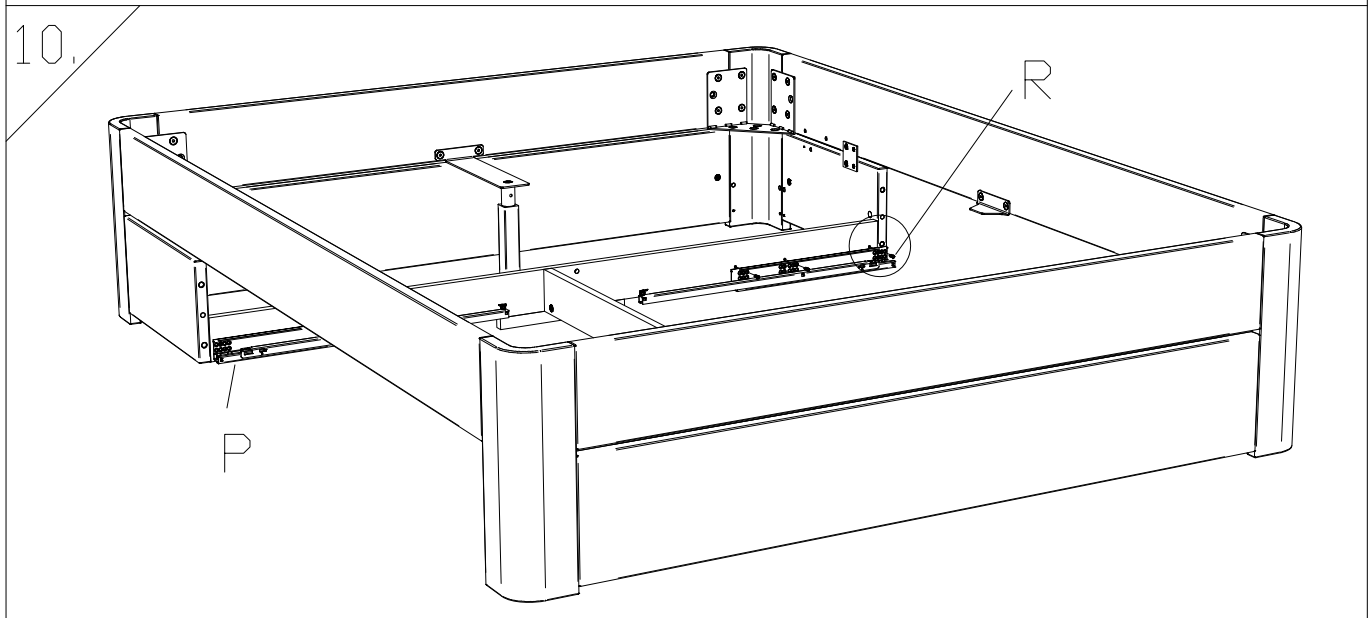

3.

4.

zusätzlich bei Breiten ab 160cm
à partir des dimensions 160cm

additional for widths from 160cm
a partire della misura 160cm

T x2  790.023	U x2 	K x6 M8x20  631.87200	V x2  793.290
--	---	---	--

8.

Casone, Belluno