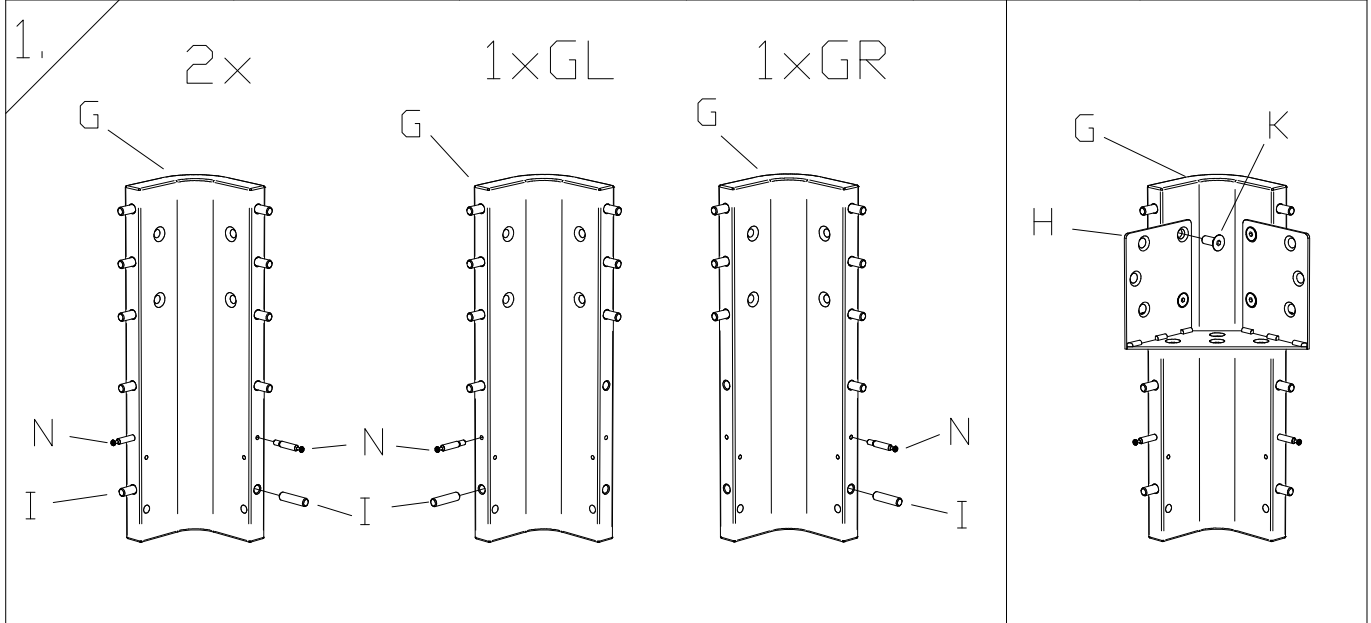

3.

4.

zusätzlich bei Breiten ab 160cm
à partir des dimensions 160cm

additional for widths from 160cm
a partire della misura 160cm

T x2  790.023	U x2 	K x6 M8x20  631.87200	V x2  793.290
--	---	---	--

8.

Casone, Belluno