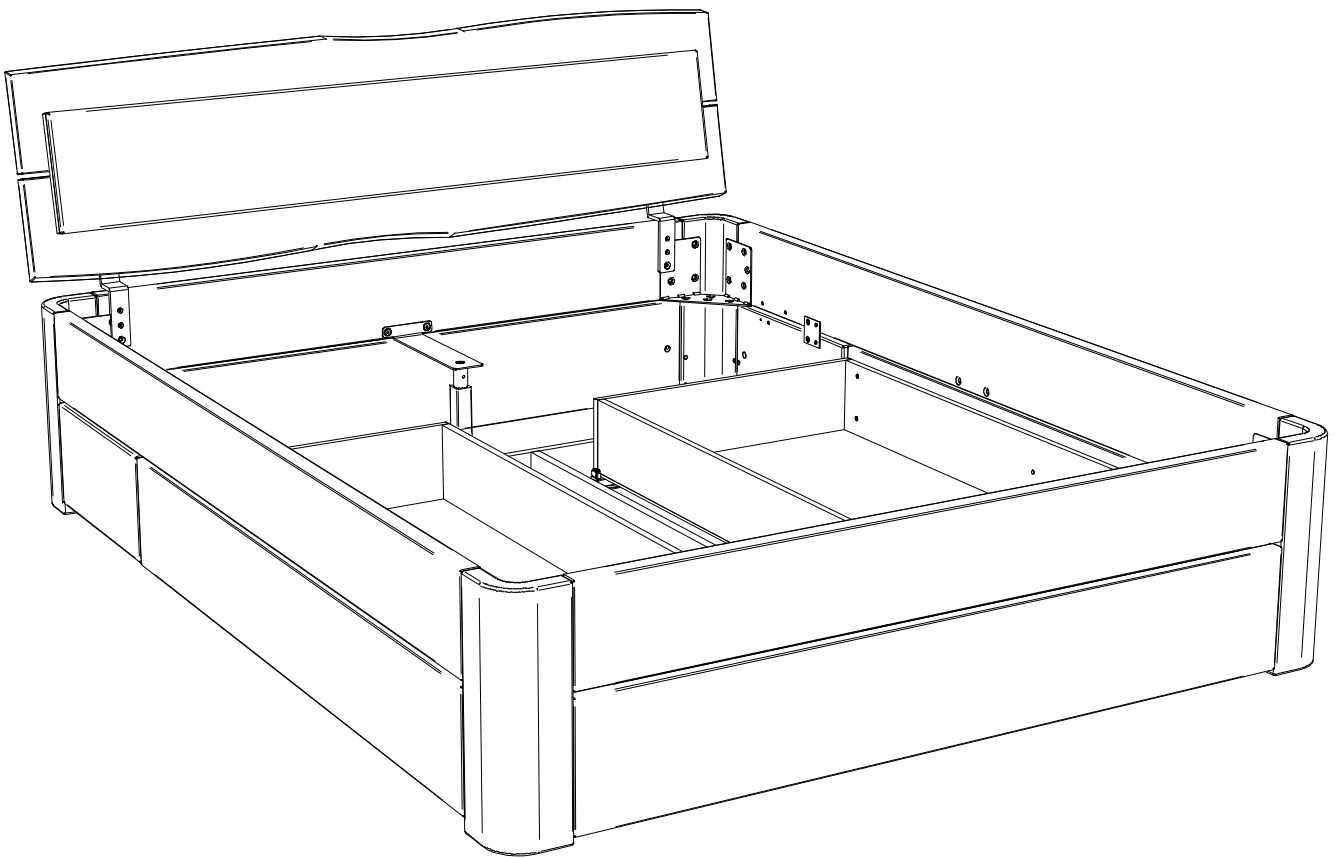

Belluno

Benötigte Werkzeuge – Outils Nécessaires – Tools Required – Attrezzi Necessari