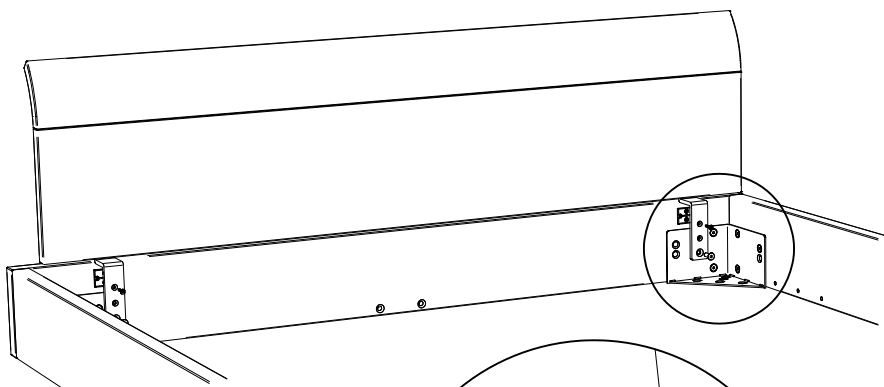

AA x1

AB x2

790.015

AC x4

Ø5x25

631.16500

AD x2

M8x25

631.10600

AE x2

Ø5x25

631.32100

AF x2

630.767

1.

2.

3.