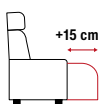

SCHRÖNO
Vorsprung durch Qualität