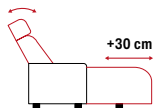

SCHRÖNO
Vorsprung durch Qualität