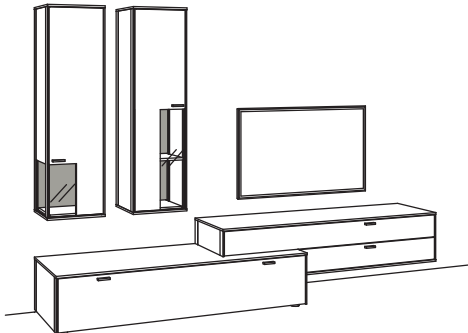

Zusatzausstattung, wahlweise:

1x Kabeldurchlass, Hängeaufsatz	S781-0000
---------------------------------	-----------

Kombination AD13-....

AD63-.... spiegelseitig zur Abbildung ()

B 303 cm
H 207 cm
T 53/43/33 cm