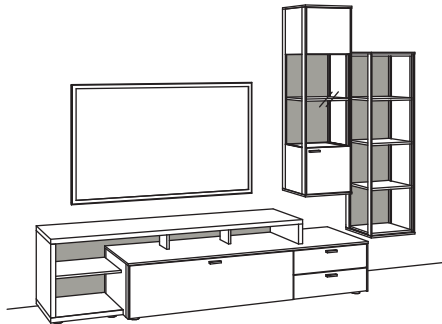

Lieferbare Ausführungen: (bitte ergänzen Sie die 5. - 8. Stelle der Bestell-Nr.)

0318 - Eiche rustico hell geölt, gebürstet, furniert | Rückwände anthrazit matt

Kombination AD01-....

AD51-.... spiegelseitig zur Abbildung ()

B 285 cm
H 207 cm
T 53/43/33 cm

-0318 Eiche rustico hell/anthrazit matt

Kombination bestehend aus:

1x Medienkonsole	S708-0318
1x Lowboard	S701-0303
1x Hängetype , rechts angeschlagen	S721-0318
1x Hängeregal , offen	S722-0318

BELEUCHTUNGS-PAKET:

Komplette Beleuchtung inkl. Trafo, Verlängerung u. Funkdimmer **SWA1-0000**

BELEUCHTUNG für Einzelbestellungen:

1x 4er Set LED-Beleuchtung, Hängeregal	S790-0004
1x 5er Set LED-Beleuchtung, Medienkonsole	S790-0005
1x 2er Set LED-Beleuchtung, Hängetype	S790-0002
1x Touchschalter dimmbar inkl. Trafo	S795-0000
1x Extra Verlängerung	S796-0000
1x Funkdimmer-Set	S094-0026

Zusatz-ausstattung, wahlweise:

1x Kabeldurchlass, Lowboard	S781-0000