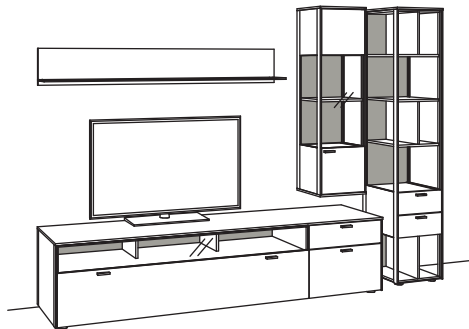

**Zusatz-ausstattung, wahlweise:**

1x Kabeldurchlass, Lowboard	S781-0000
-----------------------------	-----------

**Kombination AD03-....**

**AD53-....** spiegelseitig zur Abbildung ()

B 305 cm  
H 207 cm  
T 53/43/33/20 cm