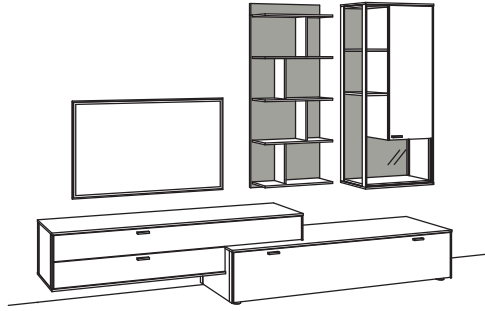

**Kombination AD12-....**

**AD62-....** spiegelseitig zur Abbildung ()

B 303 cm  
H 207 cm  
T 53/43/33/24 cm

-0318 Eiche rustico hell/anthrazit matt

Kombination bestehend aus:

1x Hängeaufsatz	S723-0303
1x Lowboard	S718-0303
1x Paneel	S787-0318
1x Hängetype , rechts angeschlagen	S745-0318