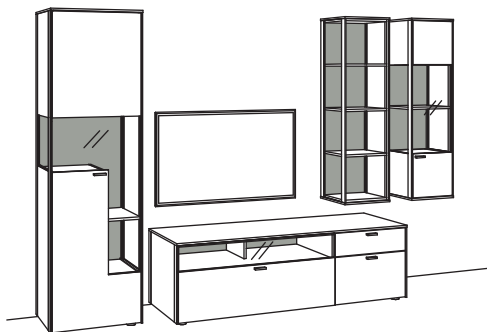

Kombination AD04-....

AD54-.... spiegelseitig zur Abbildung ()

B 323 cm
H 207 cm
T 53/43/33 cm

-0318 Eiche rustico hell/anthrazit matt

Kombination bestehend aus:

1x Vitrine , links angeschlagen	S760-0318
1x Lowboard	S713-0318
1x Hängeregal , offen	S722-0318
1x Hängetype , rechts angeschlagen	S721-0318

BELEUCHTUNGS-PAKET:

Komplette Beleuchtung inkl. Trafo, Verlängerung u. Funkdimmer **SWA4-0000**

BELEUCHTUNG für Einzelbestellungen:

2x 2er Set LED-Beleuchtung, Lowboard/Hängetype	S790-0002
1x 3er Set LED-Beleuchtung, Vitrine	S790-0003
1x 4er Set LED-Beleuchtung, Hängeregal	S790-0004
1x Touchschalter dimmbar inkl. Trafo	S795-0000
2x Extra Verlängerung	S796-0000
1x Funkdimmer-Set	S094-0026

Zusatz-ausstattung, wahlweise:

1x Kabeldurchlass, Lowboard	S781-0000
1x Untergestell anthrazit, Lowboard	S780-18.. s. S. 52
1x Untergestellbeleuchtung	S793-0002