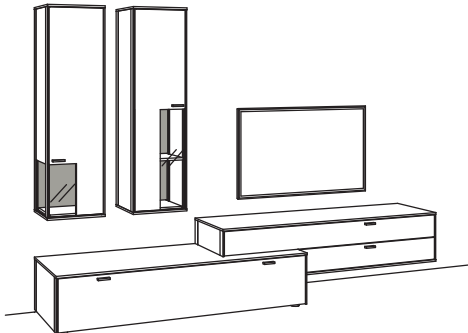

**Zusatzausstattung, wahlweise:**

1x Kabeldurchlass, Hängeaufsatz	S781-0000
---------------------------------	-----------

**Kombination AD13-....**

**AD63-....** spiegelseitig zur Abbildung ()

B 303 cm  
H 207 cm  
T 53/43/33 cm