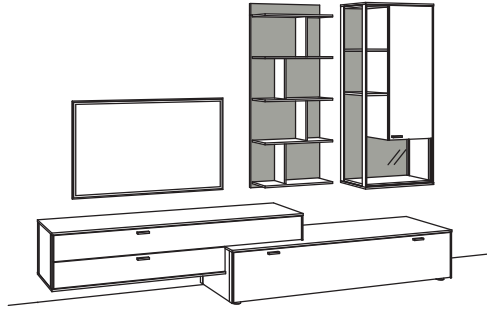

Kombination AD12-....

AD62-.... spiegelseitig zur Abbildung ()

B 303 cm
H 207 cm
T 53/43/33/24 cm

-0318 Eiche rustico hell/anthrazit matt

Kombination bestehend aus:

1x Hängeaufsatz	S723-0303
1x Lowboard	S718-0303
1x Paneel	S787-0318
1x Hängetype , rechts angeschlagen	S745-0318