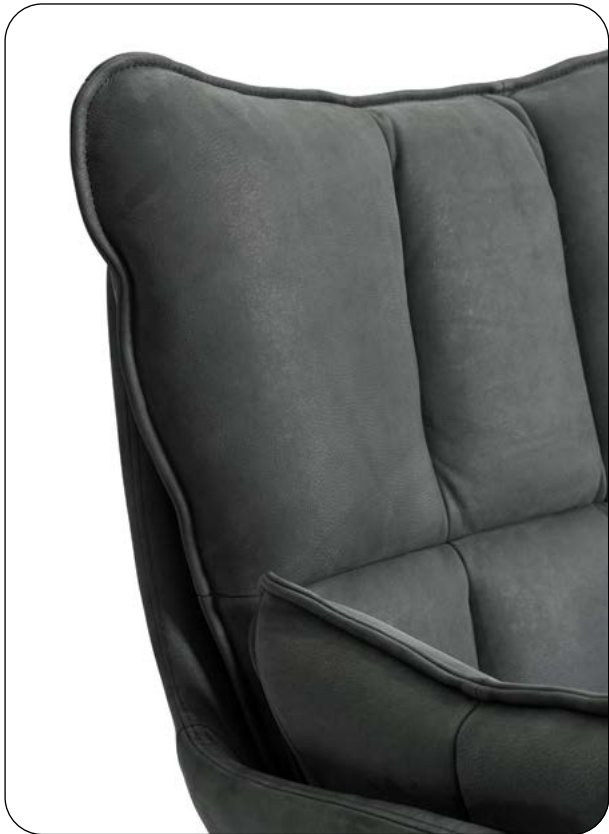

Liechtenstein

Möbel Letz GmbH
Am Gewerbepark 11
06895 Zahna-Elster

Tel.: 035383 - 6018 50

Fax.: 035383 - 6018 17

designwerk

Jules

Ob mit oder ohne Hocker – Jules macht immer eine gute Figur. Mit unübersehbarem Komfort, charman-tem Materialmix und dekorativer, umgekehrter Naht zieht Jules spielend leicht alle Blicke auf sich.

Modell: Jules Sessel

Bezug: Stoff Mirabella Q028 Grey

JULES

Details

Modell: Jules Sessel
Bezug: Leder Eagle M2102 Grey

bezaubernd.

JULES

Elemente

Jules I Hocker
(mit Sternfuss)

Bestell-Nummer: D108800

Jules I Hocker
(mit Kreuzfuss)

Bestell-Nummer: D108800

Metallfuss erhältlich in:

Sternfuss

Kreuzfuss

4-Fuss-Gestell