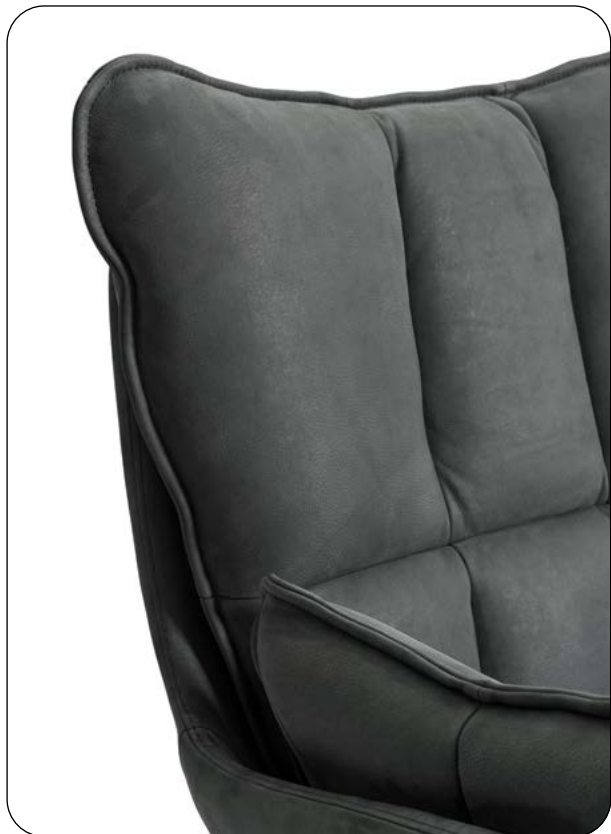

Liechtenstein

Möbel Letz GmbH
Am Gewerbepark 11
06895 Zahna-Elster

Tel.: 035383 - 6018 50

Fax.: 035383 - 6018 17

designwerk

Jules

Ob mit oder ohne Hocker – Jules macht immer eine gute Figur. Mit unübersehbarem Komfort, charman-tem Materialmix und dekorativer, umgekehrter Naht zieht Jules spielend leicht alle Blicke auf sich.

Modell: Jules Sessel

Bezug: Stoff Mirabella Q028 Grey

JULES

Details

Modell: Jules Sessel
Bezug: Leder Eagle M2102 Grey

bezaubernd.

JULES

Elemente

Jules I Hocker
(mit Sternfuss)

Bestell-Nummer: D108800

Jules I Hocker
(mit Kreuzfuss)

Bestell-Nummer: D108800

Metallfuss erhältlich in:

Sternfuss

Kreuzfuss

4-Fuss-Gestell