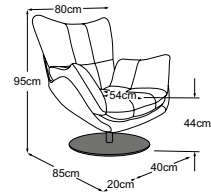

Jules I Sessel
(mit Sternfuss)

Bestell-Nummer: D108100

Jules I Sessel
(mit Kreuzfuss)

Bestell-Nummer: D108100

Jules I Sessel
(mit 4-Fuss-Gestell)

Bestell-Nummer: D108100

Jules I Sessel
(mit Tellerfuss)

Bestell-Nummer: D108100

Jules I Hocker
(mit Sternfuss)

Bestell-Nummer: D108800

Jules I Hocker
(mit Kreuzfuss)

Bestell-Nummer: D108800

Metallfuss erhältlich in:

Sternfuss

Kreuzfuss

4-Fuss-Gestell