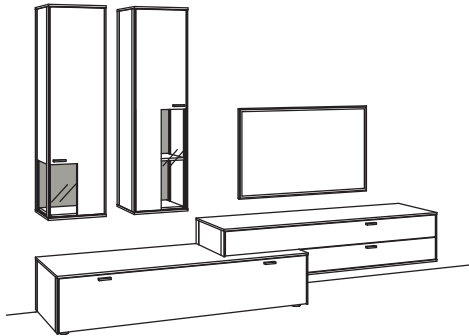

Zusatzausstattung, wahlweise:

1x Kabeldurchlass, Hängeaufsatz	S781-0000
---------------------------------	-----------

Kombination AD13-....

AD63-.... spiegelseitig zur Abbildung ()

B 303 cm
H 207 cm
T 53/43/33 cm