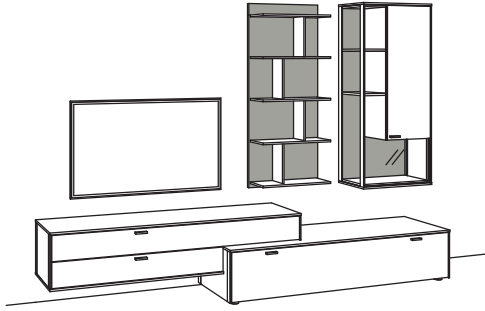

Lieferbare Ausführungen: (bitte ergänzen Sie die 5. - 8. Stelle der Bestell-Nr.)

0318 - Eiche rustico hell geölt, gebürstet, furniert | Rückwände anthrazit matt

Kombination AD12-....

AD62-.... spiegelseitig zur Abbildung ()

B 303 cm
H 207 cm
T 53/43/33/24 cm

-0318 Eiche rustico hell/anthrazit matt

Kombination bestehend aus:

1x Hängeaufsatz	S723-0303
1x Lowboard	S718-0303
1x Paneel	S787-0318
1x Hängetype , rechts angeschlagen	S745-0318

BELEUCHTUNGS-PAKET:

Komplette Beleuchtung inkl. Trafo, Verlängerung u. Funkdimmer **SWB2-0000**

BELEUCHTUNG für Einzelbestellungen:

1x 8er Set LED-Beleuchtung, Paneel	S790-0008
1x 4er Set LED-Beleuchtung, Hängetype	S790-0004
1x Touchschalter dimmbar inkl. Trafo	S795-0000
2x Extra Verlängerung	S796-0000
1x Funkdimmer-Set	S094-0026

Zusatzausstattung, wahlweise:

1x Kabeldurchlass, Hängeaufsatz	S781-0000