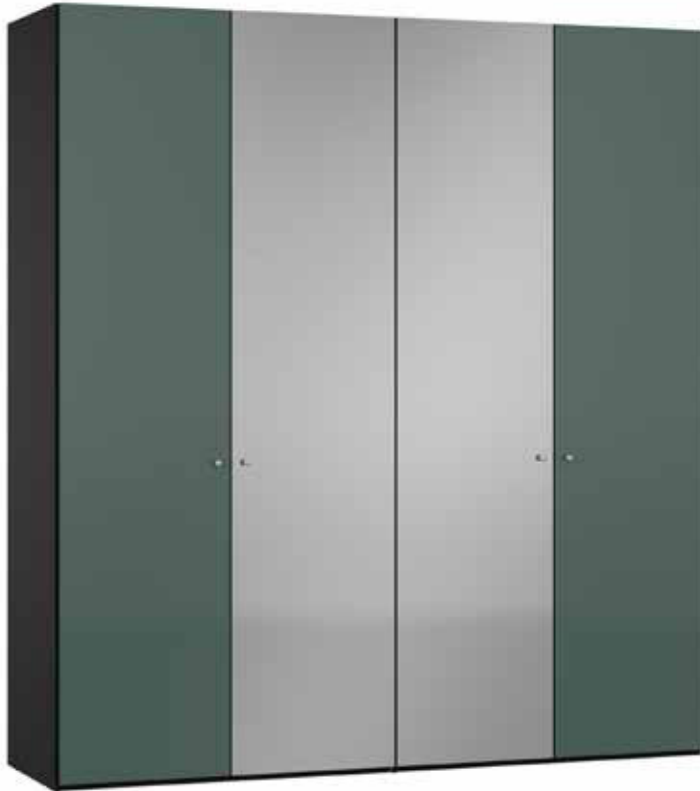

Front Glas Graugrün / Spiegel dunkel
Façade Verre gris-vert / Miroir foncé
Front Grey-green glass / Dark mirror
Front Glas grijsgroen / Spiegel donker

Korpus Corps Body Romp	Cremeweiss Blanc crème Cream white Crémewit	Novaschwarz Novanoir Novablack Novazwart	Premiumweiss Blanc premium Premium white Wit premium	Hellgrau matt Gris clair mat Light grey matt Grijs helder mat	Eichenstruktur Natur Structure chêne nature Oak structure natural Eikenstructuur natuur	Nougat Nougat Nougat Nougat
Spiegel dunkel Miroir foncé Dark mirror Spiegel donker						
152,2 cm	3300 131	3096 531	3102 731	3334 031	3388 431	3502 831
202,5 cm	3300 141	3096 541	3102 741	3334 041	3388 441	3502 841
252,8 cm	3300 151	3096 551	3102 751	3334 051	3388 451	3502 851
303,1 cm	3300 161	3096 561	3102 761	3334 061	3388 461	3502 861

Im Preis inbegriffen: 1 Einlegeboden (16 mm) und 1 Kleiderstange pro Abteil
Inclus dans le prix: 1 rayon (16 mm) et 1 tringle à habits par compartiment
Included in the price: 1 shelf (16 mm) and 1 clothes rail per element
In de prijs inbegrepen: 1 plank (16 mm) en 1 kledingroede per vak