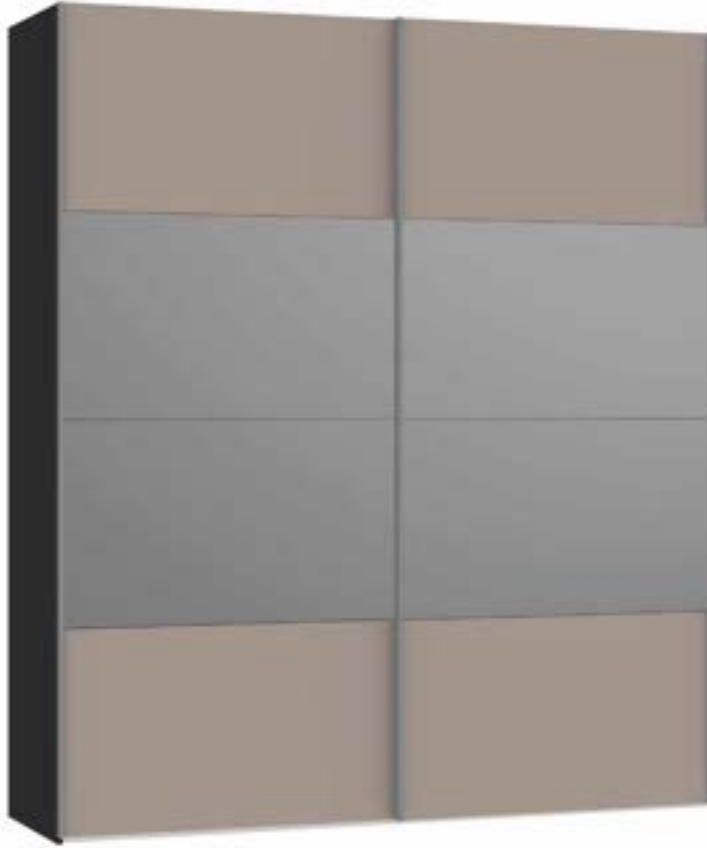

Front Nougat / Spiegel dunkel
Façade Nougat / Miroir foncé
Front Nougat / Dark mirror
Front Nougat / Spiegel donker

Korpus Corps Body Romp	Novaschwarz Novanoir Novablack Novazwart	Premiumweiss Blanc premium Premium white Wit premium
202,5 cm	8741 9341	8468 2141
252,8 cm	8741 9351	8468 2151
303,1 cm	8741 9361	8468 2161

Im Preis inbegriffen: 1 Einlegeboden (16 mm) und 1 Kleiderstange pro Abteil
Inclus dans le prix: 1 rayon (16 mm) et 1 tringle à habits par compartiment
Included in the price: 1 shelf (16 mm) and 1 clothes rail per element
In de prijs inbegrepen: 1 plank (16 mm) en 1 kledingroede per vak