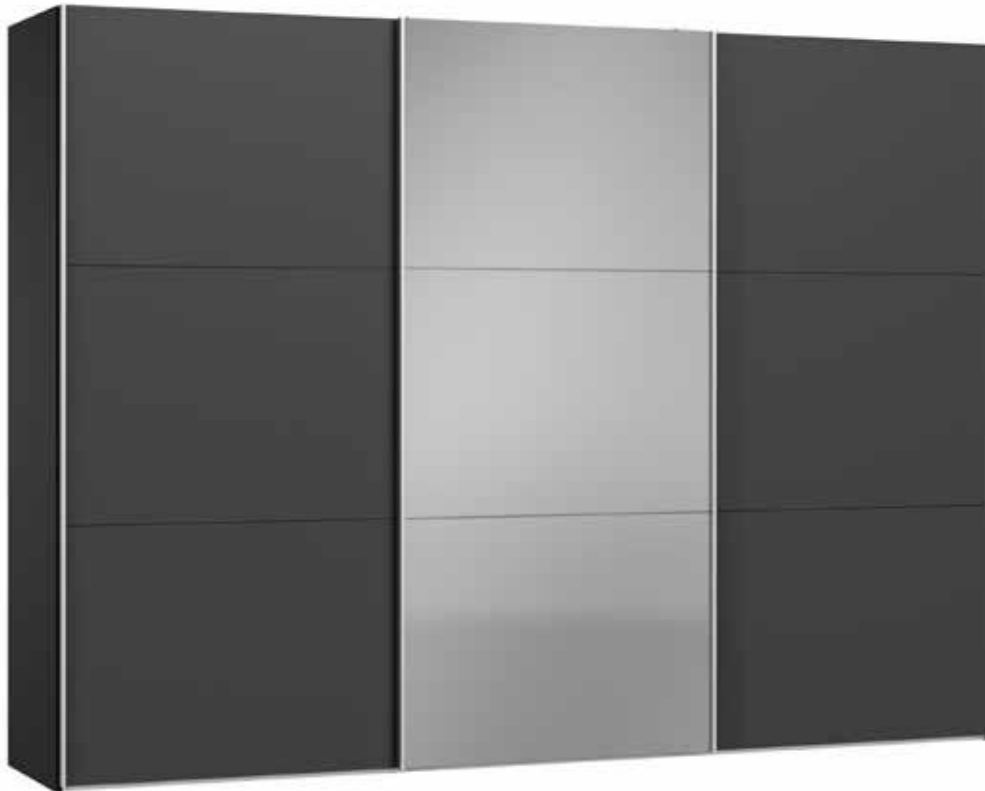

Front Anthrazit matt / Spiegel dunkel
Façade Anthracite mat / Miroir foncé
Front Anthracite matt / Dark mirror
Front Antraciet mat / Spiegel donker

 Korpus Corps Body Romp	Cremeweiss Blanc crème Cream white Crèmewit	Novaschwarz Novanoir Novablack Novazwart	Premiumweiss Blanc premium Premium white Wit premium	Hellgrau matt Gris clair mat Light grey matt Grijs helder mat	Eichenstruktur Natur Structure chêne nature Oak structure natural Eikenstructuur natuur	Nougat Nougat Nougat Nougat
152,2 cm	6218 3431	6566 9631	6236 7931	6217 0631	6197 1131	6563 4831
202,2 cm	6218 3441	6566 9641	6236 7941	6217 0641	6197 1141	6563 4841
227,6 cm	6218 3445	6566 9645	6236 7945	6217 0645	6197 1145	6563 4845
252,8 cm	6218 3451	6566 9651	6236 7951	6217 0651	6197 1151	6563 4851
278,0 cm	6218 3455	6566 9655	6236 7955	6217 0655	6197 1155	6563 4855
303,1 cm	6218 3461	6566 9661	6236 7961	6217 0661	6197 1161	6563 4861
328,2 cm	6218 3465	6566 9665	6236 7965	6217 0665	6197 1165	6563 4865
378,5 cm	6218 3475	6566 9675	6236 7975	6217 0675	6197 1175	6563 4875

Im Preis inbegriffen: 1 Einlegeboden (16 mm) und 1 Kleiderstange pro Abteil
Inclus dans le prix: 1 rayon (16 mm) et 1 tringle à habits par compartiment
Included in the price: 1 shelf (16 mm) and 1 clothes rail per element
In de prijs inbegrepen: 1 plank (16 mm) en 1 kledingroede per vak