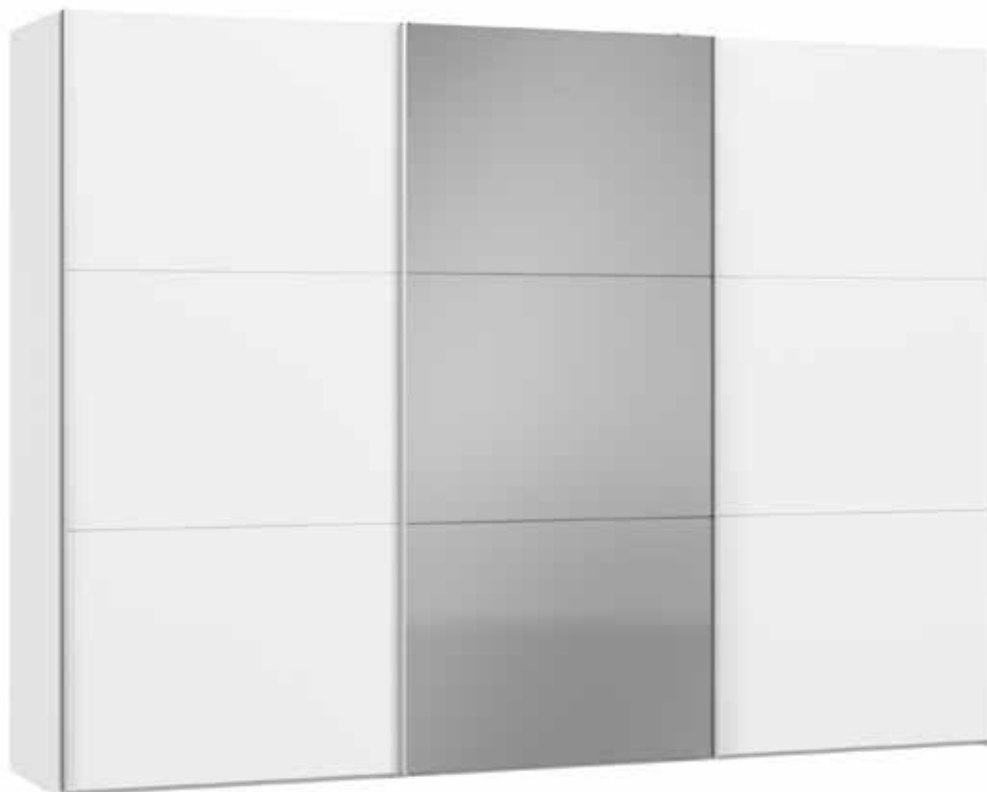

Front Glas Weiss / Spiegel dunkel
Façade Verre blanc / Miroir foncé
Front White glass / Dark mirror
Front Glas wit / Spiegel donker

 Korpus Corps Body Romp	Cremeweiss Blanc crème Cream white Crèmewit	Novaschwarz Novanoir Novablack Novazwart	Premiumweiss Blanc premium Premium white Wit premium	Hellgrau matt Gris clair mat Light grey matt Grijs helder mat	Eichenstruktur Natur Structure chêne nature Oak structure natural Eikenstructuur natuur	Nougat Nougat Nougat Nougat
152,2 cm	6486 4031	6535 8831	6798 6931	6901 3131	6439 5231	6395 4431
202,2 cm	6486 4041	6535 8841	6798 6941	6901 3141	6439 5241	6395 4441
227,6 cm	6486 4045	6535 8845	6798 6945	6901 3145	6439 5245	6395 4445
252,8 cm	6486 4051	6535 8851	6798 6951	6901 3151	6439 5251	6395 4451
278,0 cm	6486 4055	6535 8855	6798 6955	6901 3155	6439 5255	6395 4455
303,1 cm	6486 4061	6535 8861	6798 6961	6901 3161	6439 5261	6395 4461
328,2 cm	6486 4065	6535 8865	6798 6965	6901 3165	6439 5265	6395 4465
378,5 cm	6486 4075	6535 8875	6798 6975	6901 3175	6439 5275	6395 4475

Im Preis inbegriffen: 1 Einlegeboden (16 mm) und 1 Kleiderstange pro Abteil
Inclus dans le prix: 1 rayon (16 mm) et 1 tringle à habits par compartiment
Included in the price: 1 shelf (16 mm) and 1 clothes rail per element
In de prijs inbegrepen: 1 plank (16 mm) en 1 kledingroede per vak