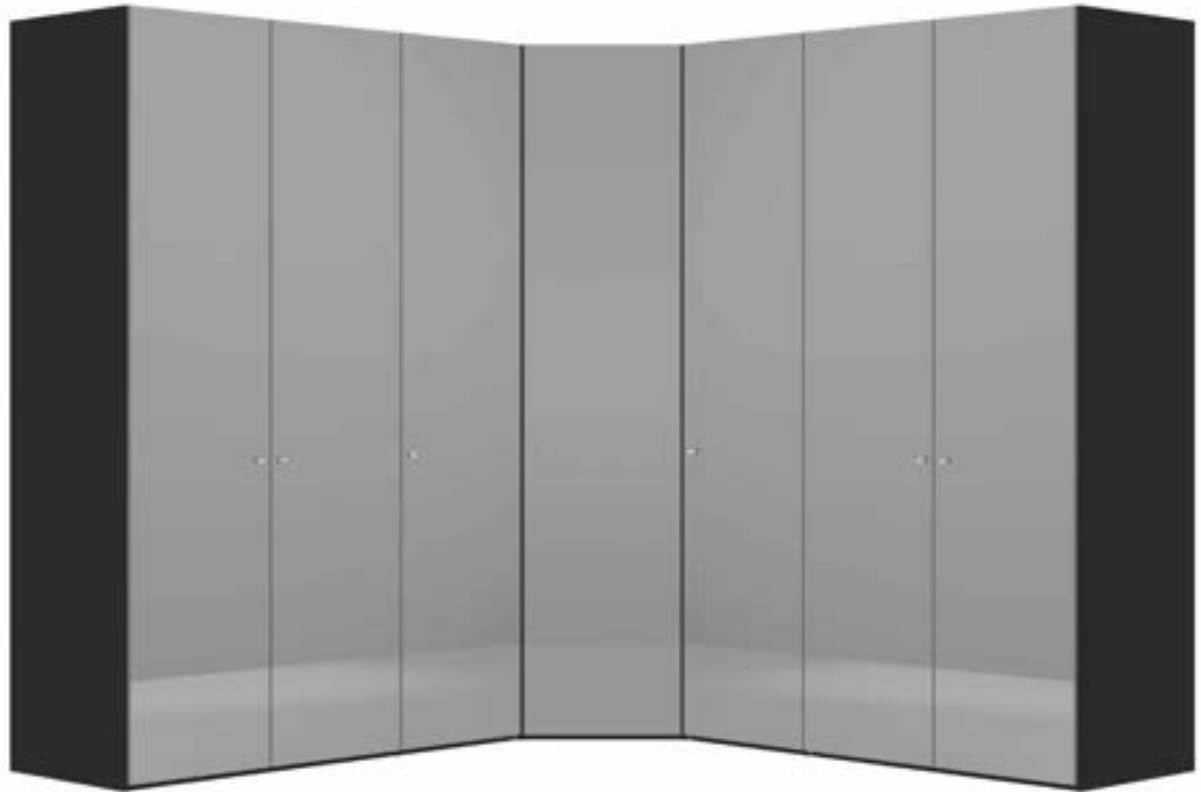

Front Spiegel dunkel
Façade Miroir foncé
Front Dark mirror
Front Spiegel donker

Korpus Corps Body Romp	Cremeweiss Blanc crème Cream white Crémewit	Novaschwarz Novanoir Novablack Novazwart	Premiumweiss Blanc premium Premium white Wit premium	Helgrau matt Gris clair mat Light grey matt Grijs helder mat	Eichenstruktur Natur Structure chêne nature Oak structure natural Eikenstructuur natuur	Nougat Nougat Nougat Nougat
Spiegel dunkel Miroir foncé Dark mirror Spiegel donker						
146/146 cm	3915 031	3815 031	3969 431	3984 831	3817 531	3885 131
196/146 cm	3915 041	3815 041	3969 441	3984 841	3817 541	3885 141
196/196 cm	3915 051	3815 051	3969 451	3984 851	3817 551	3885 151
196/246 cm	3915 061	3815 061	3969 461	3984 861	3817 561	3885 161
246/246 cm	3915 071	3815 071	3969 471	3984 871	3817 571	3885 171

Im Preis inbegriffen: Knopfgriff, 1 Einlegeboden (16 mm) und 1 Kleiderstange pro Abteil
Inclus dans le prix: Bouton, 1 rayon (16 mm) et 1 tringle à habits par compartiment
Included in the price: Knob, 1 shelf (16 mm) and 1 clothes rail per element
In de prijs inbegrepen: Knopgreep, 1 plank (16 mm) en 1 kledingroede per vak