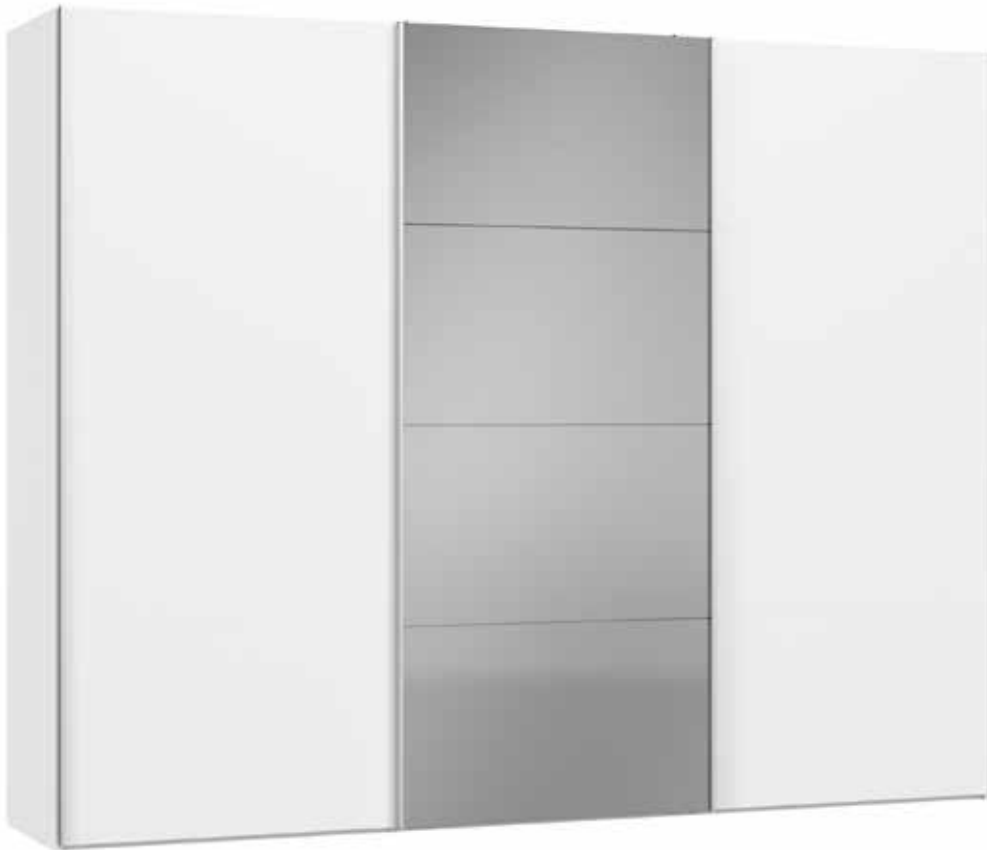

Front Premiumweiss / Spiegel dunkel
Façade Blanc premium / Miroir foncé
Front Premium white / Dark mirror
Front Wit premium / Spiegel donker

	Korpus Corps Body Romp	Novaschwarz Novanoir Novablack Novazwart	Premiumweiss Blanc premium Premium white Wit premium
202,2 cm	8332 6941	8320 3941	
252,8 cm	8332 6951	8320 3951	
303,1 cm	8332 6961	8320 3961	

Im Preis inbegriffen: 1 Einlegeboden (16 mm) und 1 Kleiderstange pro Abteil
Inclus dans le prix: 1 rayon (16 mm) et 1 tringle à habits par compartiment
Included in the price: 1 shelf (16 mm) and 1 clothes rail per element
In de prijs inbegrepen: 1 plank (16 mm) en 1 kledingroede per vak