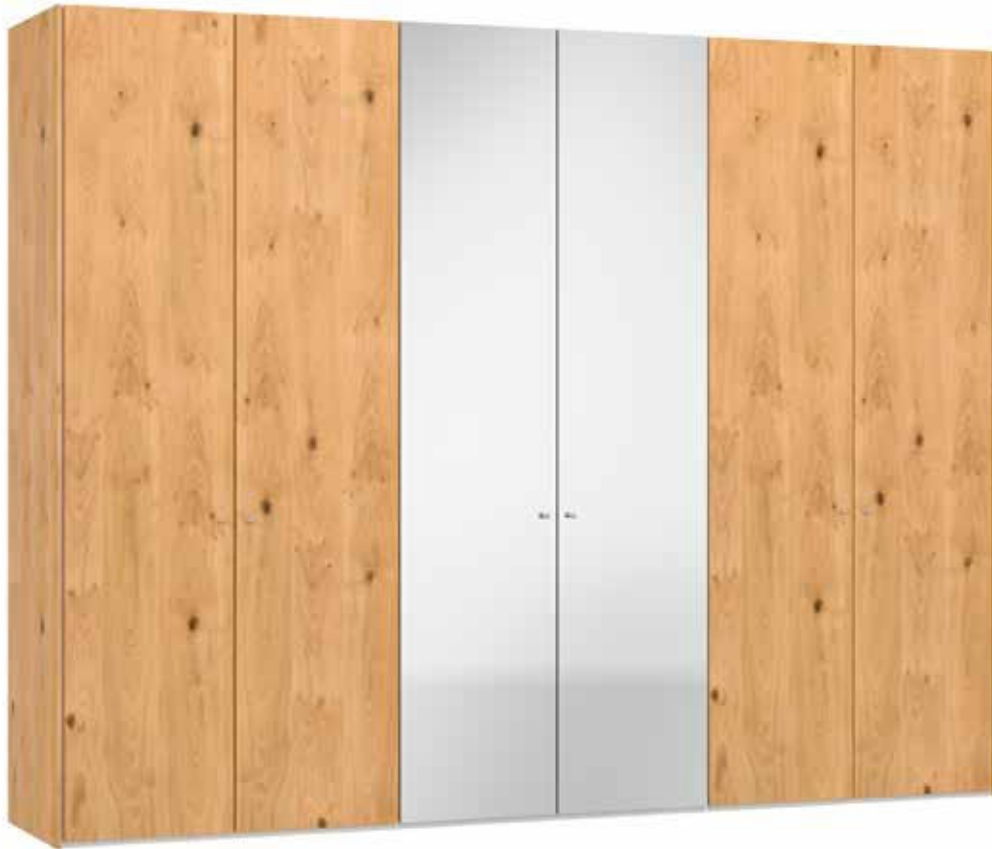

Front Eiche furniert / Spiegel
Façade Chêne plaqué / Miroir
Front Oak veneer / Mirror
Front Eiken fineer / Spiegel

Echtholzfurnier kann eine unterschiedliche Anzahl und Formen von natürlich gewachsenen Asten und Verwachsungen aufweisen
Le nombre et la forme des courbures et noeuds naturels du placage en bois véritable peuvent varier
Real wood veneer can have a varying number of naturally grown gnarls and knots, which come in many different shapes and forms
Echt houten fineer kan een uiteenlopend aantal en vormen van op natuurlijke wijze gegroeide takken en vergroeiingen vertonen

mit Aufdoppelung Eiche furniert
avec doublage chêne plaqué
with extra colored outside wall oak veneer
met verdubbelings zijwanden eiken fineer

	Korpus Corps Body Romp	Novaschwarz Novanoir Novablack Novazwart	Premiumweiss Blanc premium Premium white Wit premium
Spiegel Miroir Mirror Spiegel			
154,8 cm	4034 3631	4429 4131	
205,1 cm	4034 3641	4429 4141	
255,4 cm	4034 3651	4429 4151	
305,7 cm	4034 3661	4429 4161	

Im Preis inbegriffen: 1 Einlegeboden (16 mm) und 1 Kleiderstange pro Abteil
Inclus dans le prix: 1 rayon (16 mm) et 1 tringle à habits par compartiment
Included in the price: 1 shelf (16 mm) and 1 clothes rail per element
In de prijs inbegrepen: 1 plank (16 mm) en 1 kledingroede per vak