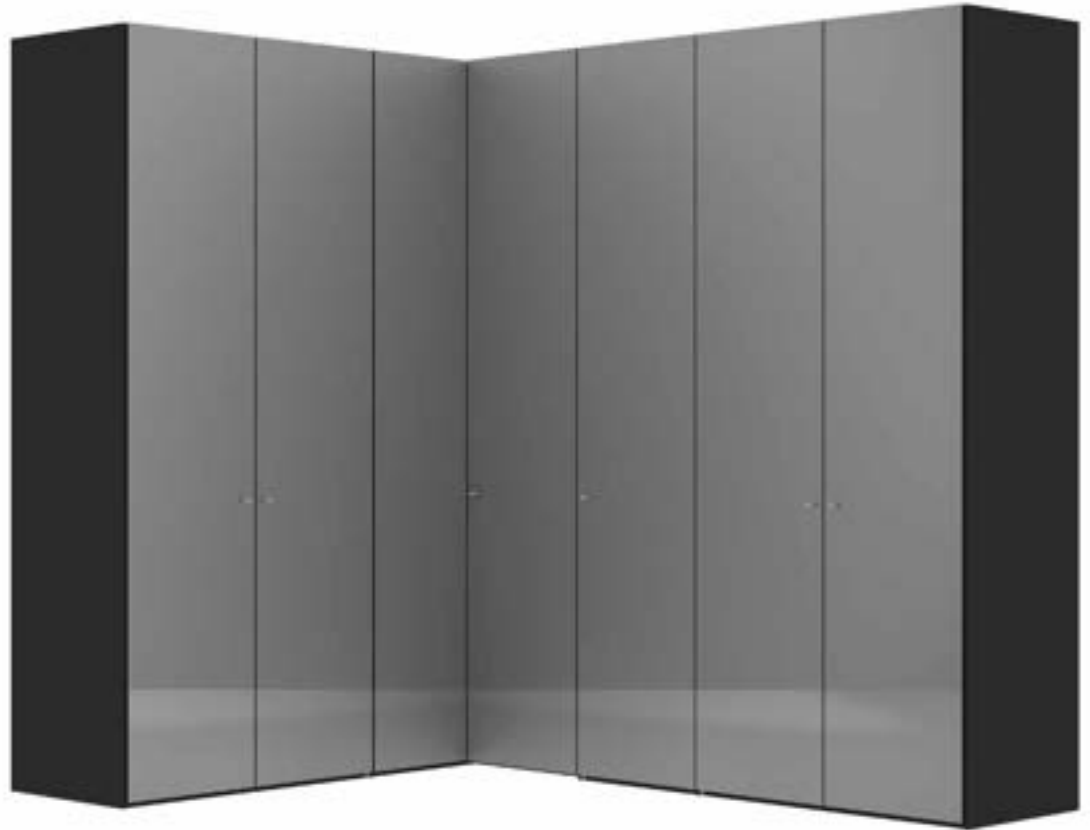

375

Front Spiegel dunkel
Façade Miroir foncé
Front Dark mirror
Front Spiegel donker

	Korpus Corps Body Romp	Novaschwarz Novanoir Novablack Novazwart Premiumweiss Blanc premium Premium white Wit premium
203/159 cm 	3776 652	3920 652
203/209 cm 	3776 662	3920 662
203/259 cm 	3776 672	3920 672
253/259 cm 	3776 682	3920 682

Im Preis inbegriffen: Knopfgriff, 1 Einlegeboden (16 mm) und 1 Kleiderstange pro Abteil
Inclus dans le prix: Bouton, 1 rayon (16 mm) et 1 tringle à habits par compartiment
Included in the price: Knob, 1 shelf (16 mm) and 1 clothes rail per element
In de prijs inbegrepen: Knopgreep, 1 plank (16 mm) en 1 kledingroede per vak