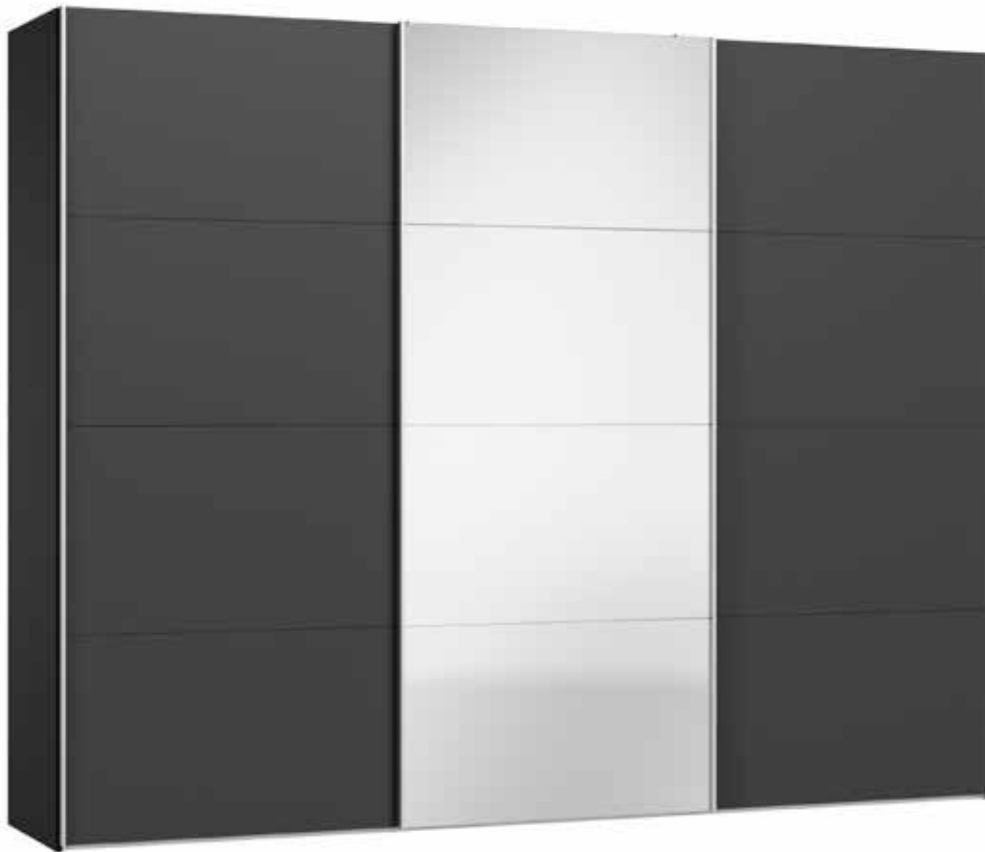

Front Anthrazit matt / Spiegel
Façade Anthracite mat / Miroir
Front Anthracite matt / Mirror
Front Antraciet mat / Spiegel

	Korpus Corps Body Romp	Novaschwarz Novanoir Novablack Novazwart	Premiumweiss Blanc premium Premium white Wit premium
202,2 cm	8210 4241	8033 1441	
252,8 cm	8210 4251	8033 1451	
303,1 cm	8210 4261	8033 1461	

Im Preis inbegriffen: 1 Einlegeboden (16 mm) und 1 Kleiderstange pro Abteil
Inclus dans le prix: 1 rayon (16 mm) et 1 tringle à habits par compartiment
Included in the price: 1 shelf (16 mm) and 1 clothes rail per element
In de prijs inbegrepen: 1 plank (16 mm) en 1 kledingroede per vak