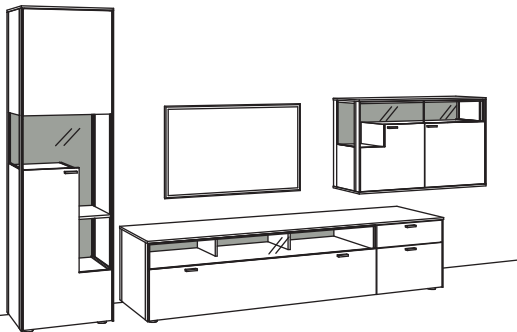

Zusatzausstattung, wahlweise:

1x	Kabeldurchlass, Lowboard	S781-0000
1x	Kabelblende mit TV-Wandhalterung	S098-0326
1x	Infrarot-Repeater	S089-0026

Kombination AD06-....

AD56-.... spiegelseitig zur Abbildung