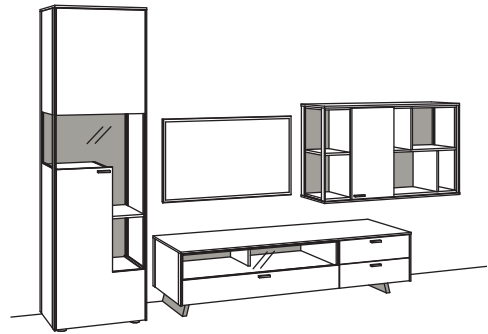

Kombination AD05-....

AD55-.... spiegelseitig zur Abbildung

B 325 cm
H 207 cm
T 53/43/33 cm

-0318 Eiche rustico hell/anthrazit matt

Kombination bestehend aus:

1x	Vitrine Andra-living, links angeschlagen	S760-0318
1x	Lowboard Andra-living	S703-0318
1x	Untergestell Andra-living, Lack	S780-1802
1x	Hängetype Andra-living, rechts angeschlagen	S727-0318

BELEUCHTUNGS-PAKET:

Komplette Beleuchtung inkl. Trafo, Verlängerung u. Funkdimmer **SWA5-0000**

BELEUCHTUNG für Einzelbestellungen:

1x	2er Set LED-Beleuchtung, Lowboard	S790-0002
1x	3er Set LED-Beleuchtung, Vitrine	S790-0003
1x	6er Set LED-Beleuchtung, Hängetype	S790-0006
1x	Untergestellbeleuchtung, Lowboard	S793-0002
2x	Trafo à	S795-0000
1x	Extra Verlängerung Andra-living	S796-0000
1x	Funkdimmer-Set	S094-0026

Zusatzausstattung, wahlweise:

1x	Kabeldurchlass, Lowboard	S781-0000
1x	Kabelblende mit TV-Wandhalterung	S098-0326
1x	Infrarot-Repeater	S089-0026