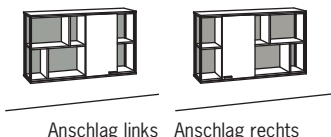

Lieferbare Ausführungen: (bitte ergänzen Sie die 5. - 8. Stelle der Bestell-Nr.)

Andra-living

0303 - Eiche rustico hell geölt, gebürstet, furniert

0318 - Eiche rustico hell geölt, gebürstet, furniert | Rückwände anthrazit matt

Hängetype Andra-living

1-türig
1 Holzboden, verstellbar
6 Fächer mit Rückwand
anthrazit matt
beide Seiten in Parsolglas grau
(ohne Front)
Belastbarkeit bis 30 kg
Aufgebaut

B à 122 cm
H 71 cm
T 33 cm

Anschlag links Anschlag rechts

Bestell-Nr.:	S726-	S727-
-0318 Eiche rustico hell/anthrazit matt		
6er Set LED-Beleuchtung	S790-0006	
Trafo	S795-0000	

Hängetype Andra-living

2-türig
2 Holzböden, verstellbar
Belastbarkeit bis 30 kg
Rückwand anthrazit matt
Aufgebaut

B à 122 cm
H 71 cm
T 33 cm