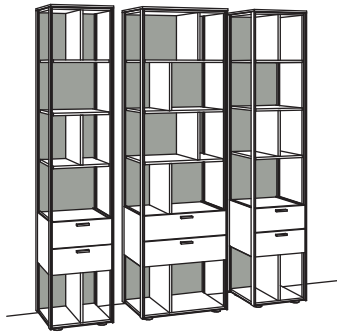

0318 - Eiche rustico hell geölt, gebürstet, furniert | Rückwände anthrazit matt

Kombination AD07-....

B 185 cm
H 207 cm
T 43 cm

-0318 Eiche rustico hell/anthrazit matt

Kombination bestehend aus:

1x Regal Andra-living, offen	S764-0318
1x Regal Andra-living, offen	S766-0318
1x Regal Andra-living, offen	S764-0318

BELEUCHTUNGS-PAKET:

Komplette Beleuchtung inkl. Trafo, Verlängerung u. Funkdimmer **SWA7-0000**

BELEUCHTUNG für Einzelbestellungen:

2x 8er Set LED-Beleuchtung, Regal à	S790-0008
1x 10er Set LED-Beleuchtung, Regal	S790-0010
3x Trafo à	S795-0000
1x Funkdimmer-Set	S094-0026