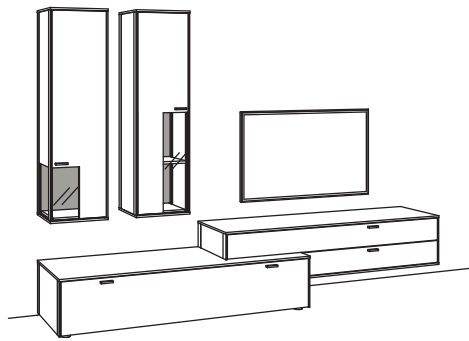

Zusatzausstattung, wahlweise:

1x Kabeldurchlass, Hängeaufsatz	S781-0000
1x Kabelblende mit TV-Wandhalterung	S098-0326
1x Infrarot-Repeater	S089-0026

Kombination AD13-....

AD63-.... spiegelseitig zur Abbildung