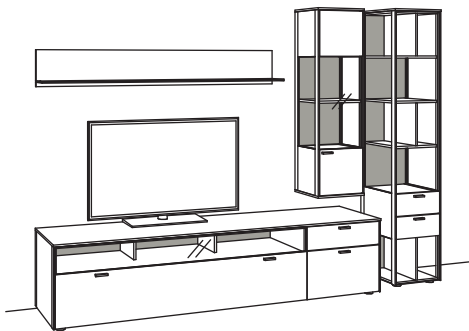

Zusatz-ausstattung, wahlweise:

1x Kabeldurchlass, Lowboard	S781-0000
1x Kabelblende mit TV-Wandhalterung	S098-0326
1x Infrarot-Repeater	S089-0026

Kombination AD03-....

AD53-.... spiegelseitig zur Abbildung