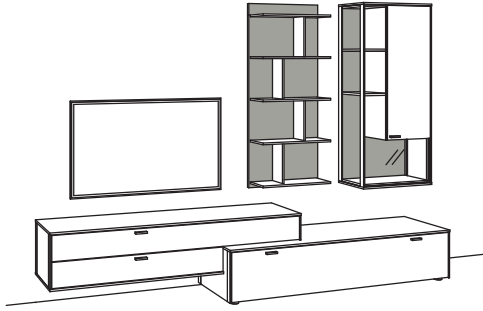

**Kombination AD12-....**

**AD62-....** spiegelseitig zur Abbildung ()

B 303 cm  
H 207 cm  
T 53/43/33/24 cm

-0318 Eiche rustico hell/anthrazit matt

Kombination bestehend aus:

1x Hängeaufsatz	S723-0303
1x Lowboard	S718-0303
1x Paneel	S787-0318
1x Hängetype , rechts angeschlagen	S745-0318