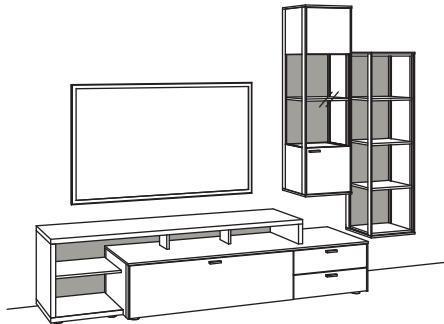

Lieferbare Ausführungen: (bitte ergänzen Sie die 5. - 8. Stelle der Bestell-Nr.)

0318 - Eiche rustico hell geölt, gebürstet, furniert | Rückwände anthrazit matt

Kombination AD01-....

AD51-.... spiegelseitig zur Abbildung ()

B 285 cm
H 207 cm
T 53/43/33 cm

-0318 Eiche rustico hell/anthrazit matt

Kombination bestehend aus:

1x Medienkonsole	S708-0318
1x Lowboard	S701-0303
1x Hängetype , rechts angeschlagen	S721-0318
1x Hängeregal , offen	S722-0318

BELEUCHTUNGS-PAKET:

Komplette Beleuchtung inkl. Trafo, Verlängerung u. Funkdimmer **SWA1-0000**

BELEUCHTUNG für Einzelbestellungen:

1x 4er Set LED-Beleuchtung, Hängeregal	S790-0004
1x 5er Set LED-Beleuchtung, Medienkonsole	S790-0005
1x 2er Set LED-Beleuchtung, Hängetype	S790-0002
1x Touchschalter dimmbar inkl. Trafo	S795-0000
1x Extra Verlängerung	S796-0000
1x Funkdimmer-Set	S094-0026

Zusatz-ausstattung, wahlweise:

1x Kabeldurchlass, Lowboard	S781-0000