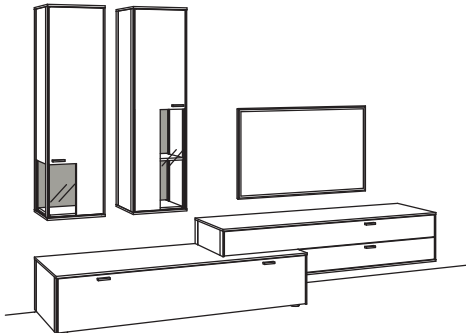

**Zusatzausstattung, wahlweise:**

1x Kabeldurchlass, Hängeaufsatz	S781-0000
---------------------------------	-----------

**Kombination AD13-....**

**AD63-....** spiegelseitig zur Abbildung ()

B 303 cm  
H 207 cm  
T 53/43/33 cm