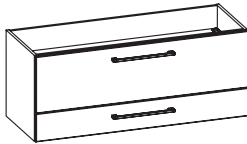

Waschtischunterschrank

1 Auszug

Höhe	Breite	Tiefe	Artikel-Nr.	Aufteilung Breite
402	1200	450	W92015G12	

Waschtischunterschrank

4 Drehtüren

Höhe	Breite	Tiefe	Artikel-Nr.	Aufteilung Breite
480	1200	450	6110-WTUS 08	300/300/300/300