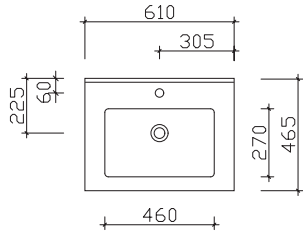

Glas-Waschtische

Breite 610 mm

BME015G61003

Breite 810 mm

BME015G81003

Breite 1010 mm

BME015G10103

Breite 1210 mm

BMD015G12103

Keramikwaschtische

Breite 610 mm

BME003S60001

Breite 810 mm

BME003S80001

Breite 1010 mm

BME003S10001