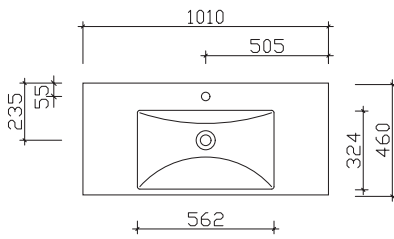

Glas-Waschtische

Breite 610 mm

BME015G61003

Breite 810 mm

BME015G81003

Breite 1010 mm

BME015G10103

Breite 1210 mm

BMD015G12103

Keramikwaschtische

Breite 610 mm

BME003S60001

Breite 810 mm

BME003S80001

Breite 1010 mm

BME003S10001