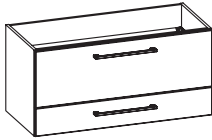

Waschtischunterschrank

1 Auszug

Höhe	Breite	Tiefe	Artikel-Nr.	Aufteilung Breite
402	1000	450	W08015G10	

Waschtischunterschrank

2 Drehtüren

Höhe	Breite	Tiefe	Artikel-Nr.	Aufteilung Breite
480	1000	450	6110-WTUS 07	