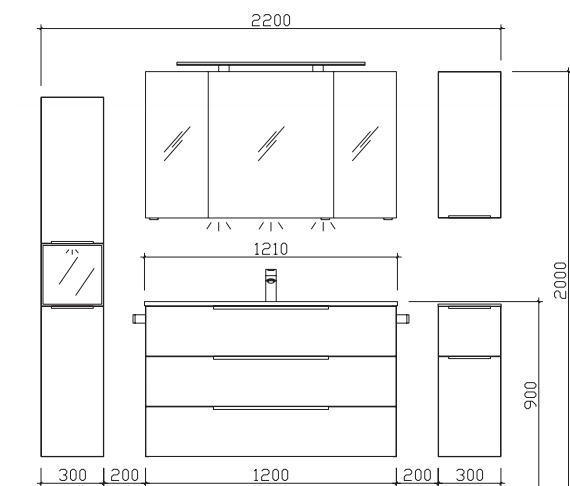

SERIE 6110

Kunde:

Block:

Maß in mm:

300/1210/300/600

Energieeffizienzangaben siehe Typenplan

Front: Polar Pinie quer NB
 Korpusfarbe: Polar Pinie quer NB
 Akzentfarbe: /
 Korpusausführung: Comfort E
 Schubkasten: Metallzarge mit Softeinzug
 WT-Plattenfarbe: /
 Stollenfarbe: /
 Griff/Knopf: H3
 Montage: wandhängend
 Archiv-Nr.: 1-6110-R2-1