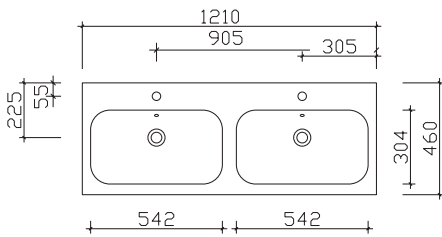

Breite 810 mm

MMWT 73-810

Breite 1010 mm

MMWT 73-1010

Breite 1210 mm

BME013M12101

Breite 1210 mm

MMDWT 73-1210

Glas-Waschtische

Breite 610 mm

BME015G61003

Breite 810 mm

BME015G81003

Breite 1010 mm

BME015G10103

Breite 1210 mm