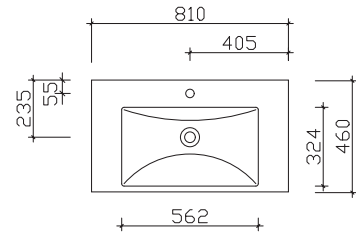

Glas-Waschtische

Breite 610 mm

BME015G61003

Breite 810 mm

BME015G81003

Breite 1010 mm

BME015G10103

Breite 1210 mm

BMD015G12103

Keramikwaschtische

Breite 610 mm

BME003S60001

Breite 810 mm

BME003S80001

Breite 1010 mm

BME003S10001