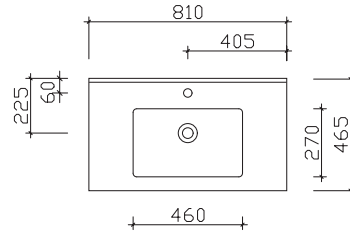

Glas-Waschtische

Breite 610 mm

BME015G61003

Breite 810 mm

BME015G81003

Breite 1010 mm

BME015G10103

Breite 1210 mm

BMD015G12103

Keramikwaschtische

Breite 610 mm

BME003S60001

Breite 810 mm

BME003S80001

Breite 1010 mm

BME003S10001

Breite 1210 mm

BME003S12001

Breite 1210 mm

BMD003S12001

Spiegelschrank-Übersicht

Abbildung 6110-SPS 03

Spiegelschrank inkl. LED-Aufsatzleuchte

	Breite in mm
6110-SPS 01	600
6110-SPS 02	800
6110-SPS 03	1100
SEAE01712	1200
6110-SPS 04	1200