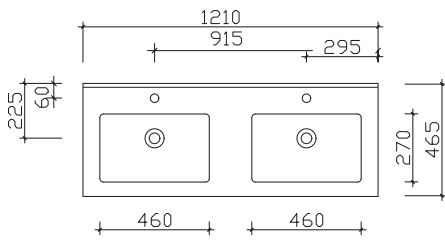

Glas-Waschtische

Breite 610 mm

BME015G61003

Breite 810 mm

BME015G81003

Breite 1010 mm

BME015G10103

Breite 1210 mm

BMD015G12103

Keramikwaschtische

Breite 610 mm

BME003S60001

Breite 810 mm

BME003S80001

Breite 1010 mm

BME003S10001

Breite 1210 mm

BME003S12001

Breite 1210 mm

BMD003S12001

Spiegelschrank-Übersicht

Abbildung 6110-SPS 03

Spiegelschrank inkl. LED-Aufsatzleuchte

	Breite in mm
6110-SPS 01	600
6110-SPS 02	800
6110-SPS 03	1100
SEAE01712	1200
6110-SPS 04	1200