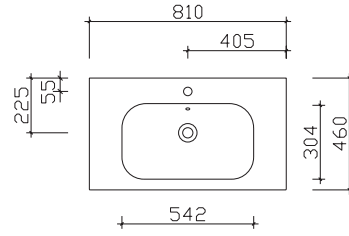

Variante M3
Alu Matt

Variante H3
Schwarz Matt

Aufgrund von unterschiedlichen Türausprägungen/-breiten sind die Griffgeometrien/-längen fix zugeordnet.

SERIE 6110

Mineralmarmor-Waschtische

Breite 610 mm

MMWT 73-610

Breite 810 mm

MMWT 73-810

Breite 1010 mm

MMWT 73-1010

Breite 1210 mm

BME013M12101

Breite 1210 mm

MMDWT 73-1210

Glas-Waschtische

Breite 610 mm

BME015G61003

Breite 810 mm

BME015G81003

Breite 1010 mm

BME015G10103

Breite 1210 mm