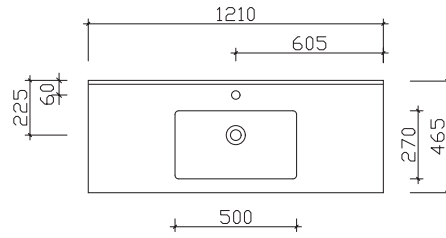

Glas-Waschtische

Breite 610 mm

BME015G61003

Breite 810 mm

BME015G81003

Breite 1010 mm

BME015G10103

Breite 1210 mm

BMD015G12103

Keramikwaschtische

Breite 610 mm

BME003S60001

Breite 810 mm

BME003S80001

Breite 1010 mm

BME003S10001

Breite 1210 mm

BME003S12001

Breite 1210 mm

BMD003S12001

Spiegelschrank-Übersicht

Abbildung 6110-SPS 03

Spiegelschrank inkl. LED-Aufsatzleuchte

	Breite in mm
6110-SPS 01	600
6110-SPS 02	800
6110-SPS 03	1100
SEAE01712	1200
6110-SPS 04	1200