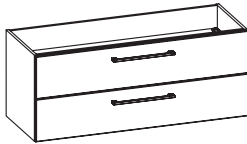

Waschtischunterschrank
2 Auszüge

Höhe	Breite	Tiefe	Artikel-Nr.	Aufteilung Höhe
480	1200	450	W01015G12