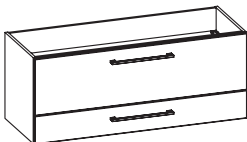

Waschtischunterschrank

2 Auszüge, inkl. Raumsparsiphon

Höhe	Breite	Tiefe	Artikel-Nr.	Aufteilung Höhe
480	1200	450	W06015G12