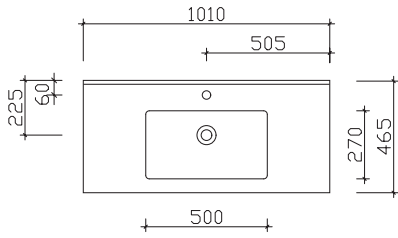

Glas-Waschtische

Breite 610 mm

BME015G61003

Breite 810 mm

BME015G81003

Breite 1010 mm

BME015G10103

Breite 1210 mm

BMD015G12103

Keramikwaschtische

Breite 610 mm

BME003S60001

Breite 810 mm

BME003S80001

Breite 1010 mm

BME003S10001

Breite 1210 mm

BME003S12001

Breite 1210 mm

BMD003S12001

Spiegelschrank-Übersicht

Abbildung 6110-SPS 03

Spiegelschrank inkl. LED-Aufsatzleuchte

	Breite in mm
6110-SPS 01	600
6110-SPS 02	800
6110-SPS 03	1100
SEAE01712	1200
6110-SPS 04	1200