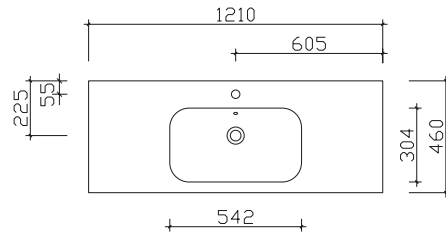

Breite 810 mm

MMWT 73-810

Breite 1010 mm

MMWT 73-1010

Breite 1210 mm

BME013M12101

Breite 1210 mm

MMDWT 73-1210

Glas-Waschtische

Breite 610 mm

BME015G61003

Breite 810 mm

BME015G81003

Breite 1010 mm

BME015G10103

Breite 1210 mm