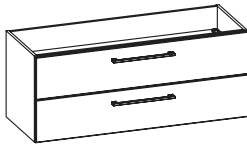

Waschtischunterschrank
2 Auszüge

Höhe	Breite	Tiefe	Artikel-Nr.	Aufteilung Höhe
480	1200	450	W99015G12