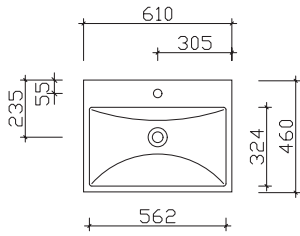

Breite 810 mm

MMWT 73-810

Breite 1010 mm

MMWT 73-1010

Breite 1210 mm

BME013M12101

Breite 1210 mm

MMDWT 73-1210

Glas-Waschtische

Breite 610 mm

BME015G61003

Breite 810 mm

BME015G81003

Breite 1010 mm

BME015G10103

Breite 1210 mm