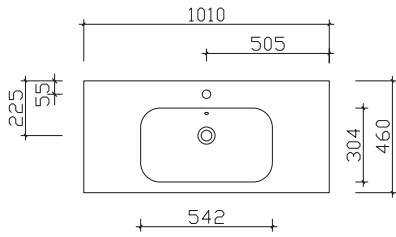

Variante M3
Alu Matt

Variante H3
Schwarz Matt

Aufgrund von unterschiedlichen Türausprägungen/-breiten sind die Griffgeometrien/-längen fix zugeordnet.

SERIE 6110

Mineralmarmor-Waschtische

Breite 610 mm

MMWT 73-610

Breite 810 mm

MMWT 73-810

Breite 1010 mm

MMWT 73-1010

Breite 1210 mm

BME013M12101

Breite 1210 mm

MMDWT 73-1210