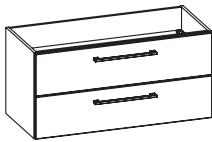

Höhe	Breite	Tiefe	Artikel-Nr.	Aufteilung Höhe
480	1000	450	6110-WTUSL 03	

Waschtischunterschrank
2 Auszüge