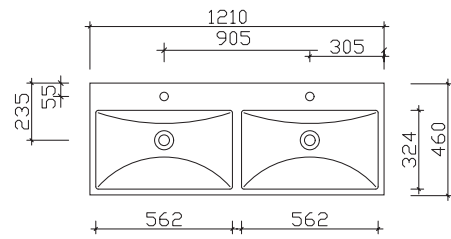

Glas-Waschtische

Breite 610 mm

BME015G61003

Breite 810 mm

BME015G81003

Breite 1010 mm

BME015G10103

Breite 1210 mm

BMD015G12103

Keramikwaschtische

Breite 610 mm

BME003S60001

Breite 810 mm

BME003S80001

Breite 1010 mm

BME003S10001