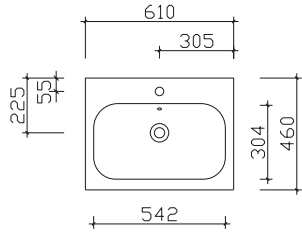

Variante M3
Alu Matt

Variante H3
Schwarz Matt

Aufgrund von unterschiedlichen Türausprägungen/-breiten sind die Griffgeometrien/-längen fix zugeordnet.

SERIE 6110

Mineralmarmor-Waschtische

Breite 610 mm

MMWT 73-610

Breite 810 mm

MMWT 73-810

Breite 1010 mm

MMWT 73-1010

Breite 1210 mm

BME013M12101

Breite 1210 mm

MMDWT 73-1210

Glas-Waschtische

Breite 610 mm

BME015G61003

Breite 810 mm

BME015G81003

Breite 1010 mm

BME015G10103

Breite 1210 mm