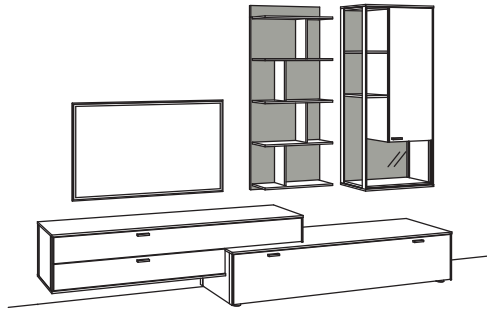

Lieferbare Ausführungen: (bitte ergänzen Sie die 5. - 8. Stelle der Bestell-Nr.)

0318 - Eiche rustico hell geölt, gebürstet, furniert | Rückwände anthrazit matt

Kombination AD12-....

AD62-.... spiegelseitig zur Abbildung ()

B 303 cm
H 207 cm
T 53/43/33/24 cm

-0318 Eiche rustico hell/anthrazit matt

Kombination bestehend aus:

1x Hängeaufsatz	S723-0303
1x Lowboard	S718-0303
1x Paneel	S787-0318
1x Hängetype , rechts angeschlagen	S745-0318

BELEUCHTUNGS-PAKET:

Komplette Beleuchtung inkl. Trafo, Verlängerung u. Funkdimmer **SWB2-0000**

BELEUCHTUNG für Einzelbestellungen:

1x 8er Set LED-Beleuchtung, Paneel	S790-0008
1x 4er Set LED-Beleuchtung, Hängetype	S790-0004
1x Touchschalter dimmbar inkl. Trafo	S795-0000
2x Extra Verlängerung	S796-0000
1x Funkdimmer-Set	S094-0026

Zusatzausstattung, wahlweise:

1x Kabeldurchlass, Hängeaufsatz	S781-0000