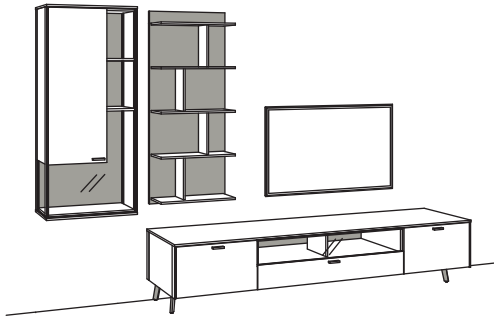

Zusatzausstattung, wahlweise:

1x Kabeldurchlass, Hängelowboard	S781-0000
1x Kabelblende mit TV-Wandhalterung	S098-0326
1x Infrarot-Repeater	S089-0026

Kombination AD11-....

AD61-.... spiegelseitig zur Abbildung