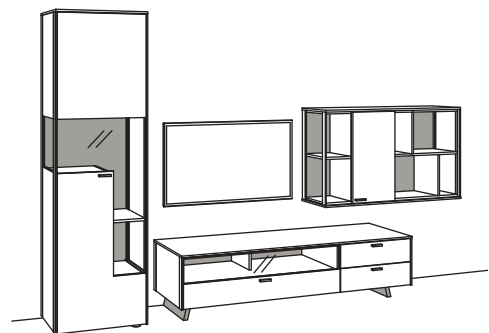

Kombination AD05-....

AD55-.... spiegelseitig zur Abbildung

B 325 cm
H 207 cm
T 53/43/33 cm

-0318 Eiche rustico hell/anthrazit matt

Kombination bestehend aus:

1x	Vitrine Andra-living, links angeschlagen	S760-0318
1x	Lowboard Andra-living	S703-0318
1x	Untergestell Andra-living, Lack	S780-1802
1x	Hängetype Andra-living, rechts angeschlagen	S727-0318

BELEUCHTUNGS-PAKET:

Komplette Beleuchtung inkl. Trafo, Verlängerung u. Funkdimmer **SWA5-0000**

BELEUCHTUNG für Einzelbestellungen:

1x	2er Set LED-Beleuchtung, Lowboard	S790-0002
1x	3er Set LED-Beleuchtung, Vitrine	S790-0003
1x	6er Set LED-Beleuchtung, Hängetype	S790-0006
1x	Untergestellbeleuchtung, Lowboard	S793-0002
2x	Trafo à	S795-0000
1x	Extra Verlängerung Andra-living	S796-0000
1x	Funkdimmer-Set	S094-0026

Zusatzausstattung, wahlweise:

1x	Kabeldurchlass, Lowboard	S781-0000
1x	Kabelblende mit TV-Wandhalterung	S098-0326
1x	Infrarot-Repeater	S089-0026