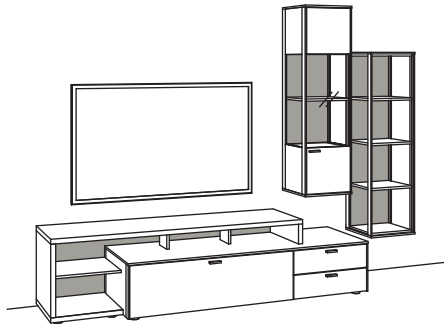

Kombination AD01-....

AD51-.... spiegelseitig zur Abbildung

B 285 cm
H 207 cm
T 53/43/33 cm

-0318 Eiche rustico hell/anthrazit matt

Kombination bestehend aus:

1x Medienkonsole Andra-living	S708-0318
1x Lowboard Andra-living	S701-0303
1x Hängetype Andra-living, rechts angeschlagen	S721-0318
1x Hängeregal Andra-living, offen	S722-0318

BELEUCHTUNGS-PAKET:

Komplette Beleuchtung inkl. Trafo, Verlängerung u. Funkdimmer **SWA1-0000**

BELEUCHTUNG für Einzelbestellungen:

1x 4er Set LED-Beleuchtung, Hängeregal	S790-0004
1x 5er Set LED-Beleuchtung, Medienkonsole	S790-0005
1x 2er Set LED-Beleuchtung, Hängetype	S790-0002
1x Trafo	S795-0000
1x Extra Verlängerung Andra-living	S796-0000
1x Funkdimmer-Set	S094-0026

Zusatzausstattung, wahlweise:

1x Kabeldurchlass, Lowboard	S781-0000
1x Kabelblende mit TV-Wandhalterung	S098-0326
1x Infrarot-Repeater	S089-0026