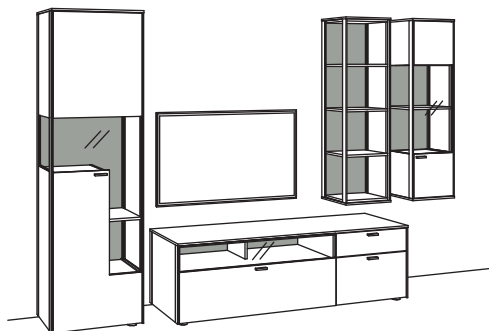

Kombination AD04-....

AD54-.... spiegelseitig zur Abbildung

B 323 cm
H 207 cm
T 53/43/33 cm

-0318 Eiche rustico hell/anthrazit matt

Kombination bestehend aus:

1x	Vitrine Andra-living, links angeschlagen	S760-0318
1x	Lowboard Andra-living	S713-0318
1x	Hängeregal Andra-living, offen	S722-0318
1x	Hängetype Andra-living, rechts angeschlagen	S721-0318

BELEUCHTUNGS-PAKET:

Komplette Beleuchtung inkl. Trafo, Verlängerung u. Funkdimmer **SWA4-0000**

BELEUCHTUNG für Einzelbestellungen:

2x	2er Set LED-Beleuchtung, Lowboard/Hängetype à	S790-0002
1x	3er Set LED-Beleuchtung, Vitrine	S790-0003
1x	4er Set LED-Beleuchtung, Hängeregal	S790-0004
1x	Trafo	S795-0000
2x	Extra Verlängerung Andra-living à	S796-0000
1x	Funkdimmer-Set	S094-0026

Zusatzausstattung, wahlweise:

1x	Kabeldurchlass, Lowboard	S781-0000
1x	Untergestell anthrazit, Lowboard	S780-18..
1x	Untergestellbeleuchtung Andra-living	S793-0002
1x	Kabelblende mit TV-Wandhalterung	S098-0326
1x	Infrarot-Repeater	S089-0026