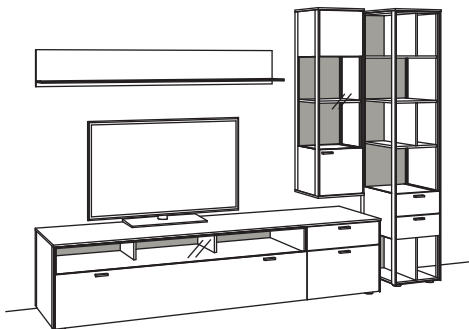

Zusatzausstattung, wahlweise:

1x Kabeldurchlass, Lowboard	S781-0000
1x Kabelblende mit TV-Wandhalterung	S098-0326
1x Infrarot-Repeater	S089-0026

Kombination AD03-....

AD53-.... spiegelseitig zur Abbildung