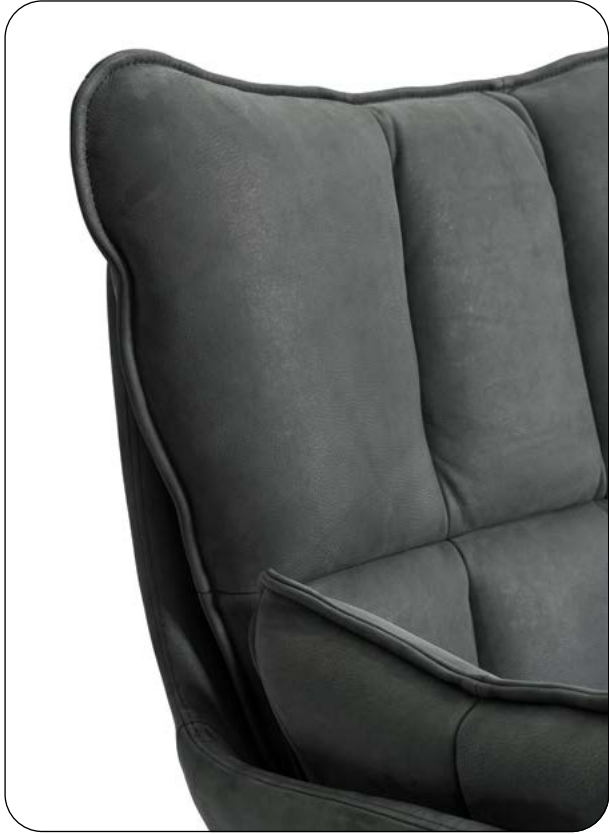

Liechtenstein

Möbel Letz GmbH
Am Gewerbepark 11
06895 Zahna-Elster

Tel.: 035383 - 6018 50

Fax.: 035383 - 6018 17

designwerk

Jules

Ob mit oder ohne Hocker – Jules macht immer eine gute Figur. Mit unübersehbarem Komfort, charman-tem Materialmix und dekorativer, umgekehrter Naht zieht Jules spielend leicht alle Blicke auf sich.

Modell: Jules Sessel

Bezug: Stoff Mirabella Q028 Grey

JULES

Details

Modell: Jules Sessel
Bezug: Leder Eagle M2102 Grey

bezaubernd.

JULES

Elemente

Jules I Hocker
(mit Sternfuss)

Bestell-Nummer: D108800

Jules I Hocker
(mit Kreuzfuss)

Bestell-Nummer: D108800

Metallfuss erhältlich in:

Sternfuss

Kreuzfuss

4-Fuss-Gestell