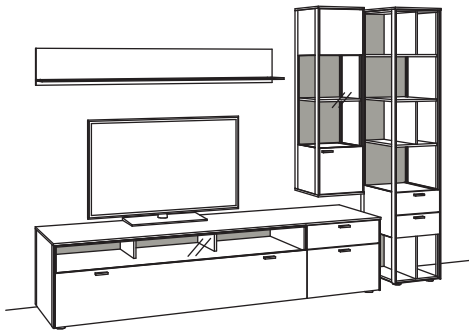

Zusatz-ausstattung, wahlweise:

1x Kabeldurchlass, Lowboard	S781-0000
-----------------------------	-----------

Kombination AD03-....

AD53-.... spiegelseitig zur Abbildung ()

B 305 cm
H 207 cm
T 53/43/33/20 cm