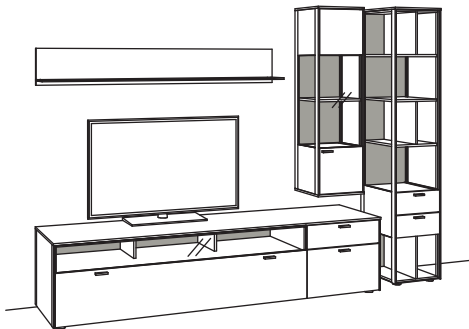

Zusatz-ausstattung, wahlweise:

1x Kabeldurchlass, Lowboard	S781-0000
-----------------------------	-----------

Kombination AD03-....

AD53-.... spiegelseitig zur Abbildung ()

B 305 cm
H 207 cm
T 53/43/33/20 cm