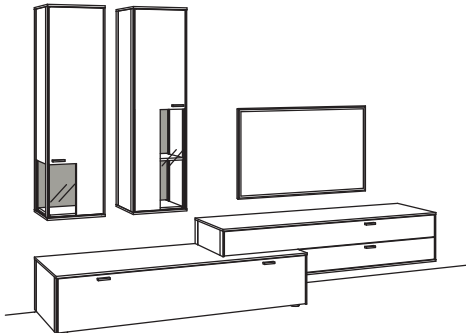

Zusatzausstattung, wahlweise:

1x Kabeldurchlass, Hängeaufsatz	S781-0000
---------------------------------	-----------

Kombination AD13-....

AD63-.... spiegelseitig zur Abbildung ()

B 303 cm
H 207 cm
T 53/43/33 cm