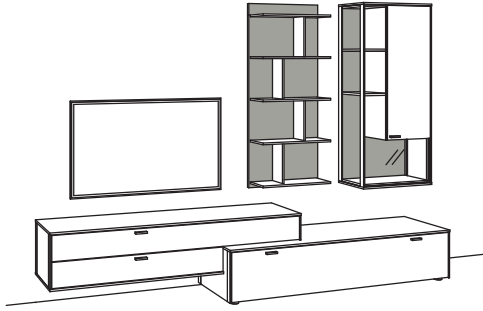

Kombination AD12-....

AD62-.... spiegelseitig zur Abbildung ()

B 303 cm
H 207 cm
T 53/43/33/24 cm

-0318 Eiche rustico hell/anthrazit matt

Kombination bestehend aus:

1x Hängeaufsatz	S723-0303
1x Lowboard	S718-0303
1x Paneel	S787-0318
1x Hängetype , rechts angeschlagen	S745-0318