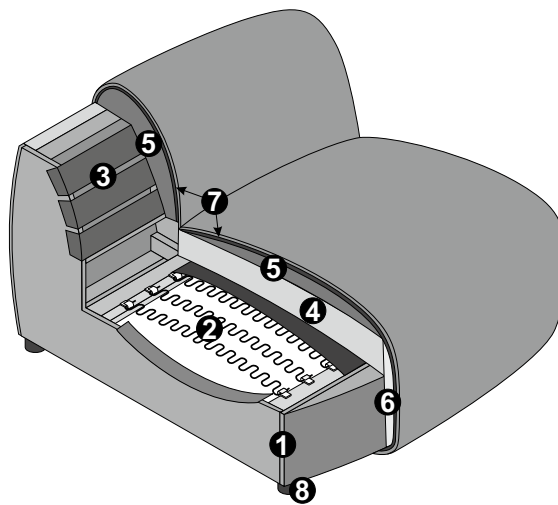

PRODUKT- UND BESTELLINFORMATIONEN

- 1 Gestell: **Buche-Holzkonstruktion**
- 2 Unterfederung Sitz: **dauerelastische Nosag-Stahlwellenfedern mit Filzabdeckung**
- 3 Unterfederung Rücken: **flexible Polstergurte**
- 4 Polsteraufbau Sitz: **hochelastischer Schaumstoff (Raumgewicht 35 kg/m³)**
- 5 Polsteraufbau Rücken und Sitz: **hochelastischer Schaumstoff (Raumgewicht 25 kg/m³)**
- 6 Polsteraufbau Blende: **Schaumstoff (Raumgewicht 25 kg/m³)**
- 7 Polsteraufbau Rücken und Sitz: **Silikonisierte Watta 300g**
- 8 Fuss: **Kunststoffgleiter / Höhe: 4.5 cm**