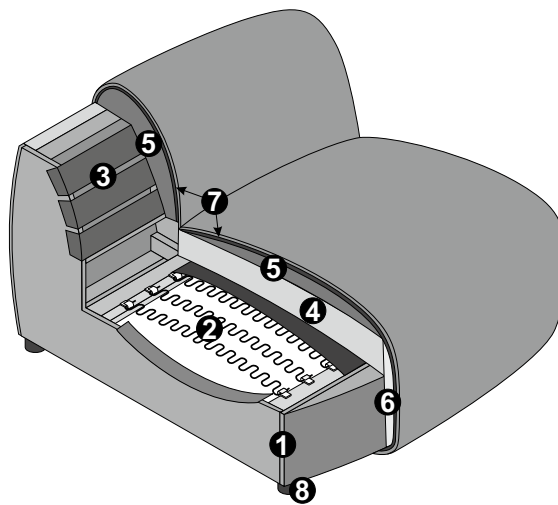

PRODUKT- UND BESTELLINFORMATIONEN

- 1 Gestell: **Buche-Holzkonstruktion**
- 2 Unterfederung Sitz: **dauerelastische Nosag-Stahlwellenfedern mit Filzabdeckung**
- 3 Unterfederung Rücken: **flexible Polstergurte**
- 4 Polsteraufbau Sitz: **hochelastischer Schaumstoff (Raumgewicht 35 kg/m³)**
- 5 Polsteraufbau Rücken und Sitz: **hochelastischer Schaumstoff (Raumgewicht 25 kg/m³)**
- 6 Polsteraufbau Blende: **Schaumstoff (Raumgewicht 25 kg/m³)**
- 7 Polsteraufbau Rücken und Sitz: **Silikonisierte Watte 300g**
- 8 Fuss: **Kunststoffgleiter / Höhe: 4.5 cm**