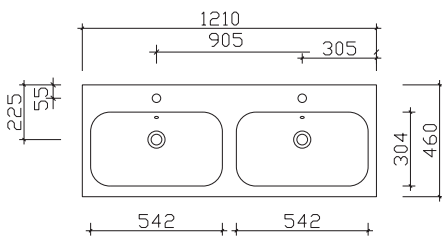

Breite 810 mm

MMWT 73-810

Breite 1010 mm

MMWT 73-1010

Breite 1210 mm

BME013M12101

Breite 1210 mm

MMDWT 73-1210

Glas-Waschtische

Breite 610 mm

BME015G61003

Breite 810 mm

BME015G81003

Breite 1010 mm

BME015G10103

Breite 1210 mm