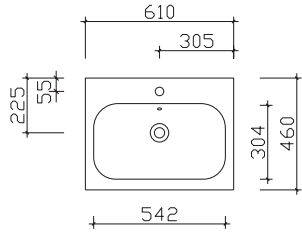

Variante M3
Alu Matt

Variante H3
Schwarz Matt

Aufgrund von unterschiedlichen Türausprägungen/-breiten sind die Griffgeometrien/-längen fix zugeordnet.

SERIE 6110

Mineralmarmor-Waschtische

Breite 610 mm

MMWT 73-610

Breite 810 mm

MMWT 73-810

Breite 1010 mm

MMWT 73-1010

Breite 1210 mm

BME013M12101

Breite 1210 mm

MMDWT 73-1210

Glas-Waschtische

Breite 610 mm

BME015G61003

Breite 810 mm

BME015G81003

Breite 1010 mm

BME015G10103

Breite 1210 mm