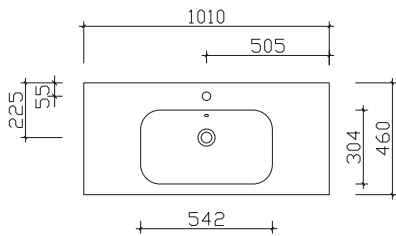

Variante M3
Alu Matt

Variante H3
Schwarz Matt

Aufgrund von unterschiedlichen Türausprägungen/-breiten sind die Griffgeometrien/-längen fix zugeordnet.

SERIE 6110

Mineralmarmor-Waschtische

Breite 610 mm

MMWT 73-610

Breite 810 mm

MMWT 73-810

Breite 1010 mm

MMWT 73-1010

Breite 1210 mm

BME013M12101

Breite 1210 mm

MMDWT 73-1210