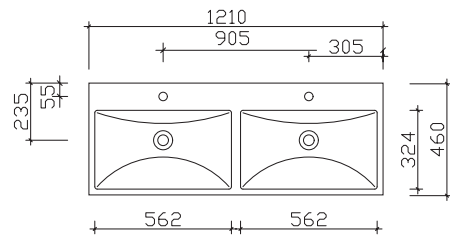

Glas-Waschtische

Breite 610 mm

BME015G61003

Breite 810 mm

BME015G81003

Breite 1010 mm

BME015G10103

Breite 1210 mm

BMD015G12103

Keramikwaschtische

Breite 610 mm

BME003S60001

Breite 810 mm

BME003S80001

Breite 1010 mm

BME003S10001