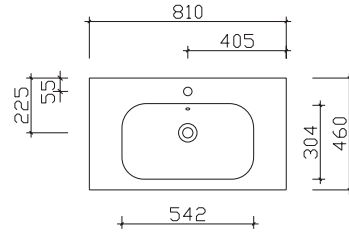

Variante M3
Alu Matt

Variante H3
Schwarz Matt

Aufgrund von unterschiedlichen Türausprägungen/-breiten sind die Griffgeometrien/-längen fix zugeordnet.

SERIE 6110

Mineralmarmor-Waschtische

Breite 610 mm

MMWT 73-610

Breite 810 mm

MMWT 73-810

Breite 1010 mm

MMWT 73-1010

Breite 1210 mm

BME013M12101

Breite 1210 mm

MMDWT 73-1210

Glas-Waschtische

Breite 610 mm

BME015G61003

Breite 810 mm

BME015G81003

Breite 1010 mm

BME015G10103

Breite 1210 mm