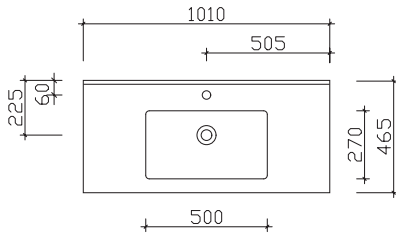

Glas-Waschtische

Breite 610 mm

BME015G61003

Breite 810 mm

BME015G81003

Breite 1010 mm

BME015G10103

Breite 1210 mm

BMD015G12103

Keramikwaschtische

Breite 610 mm

BME003S60001

Breite 810 mm

BME003S80001

Breite 1010 mm

BME003S10001

Breite 1210 mm

BME003S12001

Breite 1210 mm

BMD003S12001

Spiegelschrank-Übersicht

Abbildung 6110-SPS 03

Spiegelschrank inkl. LED-Aufsatzleuchte

	Breite in mm
6110-SPS 01	600
6110-SPS 02	800
6110-SPS 03	1100
SEAE01712	1200
6110-SPS 04	1200