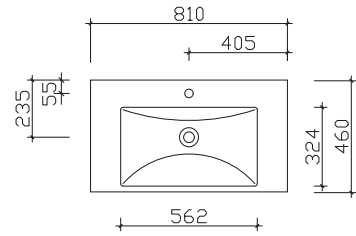

Glas-Waschtische

Breite 610 mm

BME015G61003

Breite 810 mm

BME015G81003

Breite 1010 mm

BME015G10103

Breite 1210 mm

BMD015G12103

Keramikwaschtische

Breite 610 mm

BME003S60001

Breite 810 mm

BME003S80001

Breite 1010 mm

BME003S10001