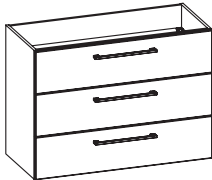

Höhe	Breite	Tiefe	Artikel-Nr.	Aufteilung Höhe
480	1000	450	W01015G10	

Waschtischunterschrank
3 Auszüge