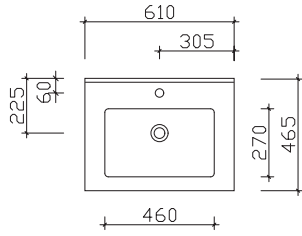

Glas-Waschtische

Breite 610 mm

BME015G61003

Breite 810 mm

BME015G81003

Breite 1010 mm

BME015G10103

Breite 1210 mm

BMD015G12103

Keramikwaschtische

Breite 610 mm

BME003S60001

Breite 810 mm

BME003S80001

Breite 1010 mm

BME003S10001