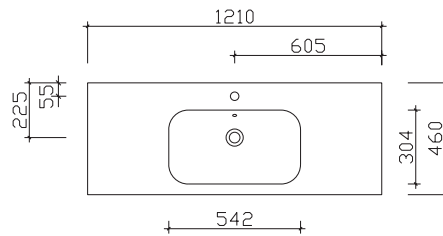

Breite 810 mm

MMWT 73-810

Breite 1010 mm

MMWT 73-1010

Breite 1210 mm

BME013M12101

Breite 1210 mm

MMDWT 73-1210

Glas-Waschtische

Breite 610 mm

BME015G61003

Breite 810 mm

BME015G81003

Breite 1010 mm

BME015G10103

Breite 1210 mm