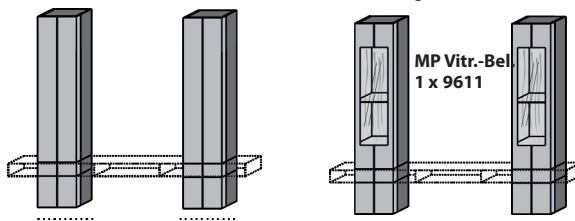

MP Vitr.-Bel.
1 x 9611

Maße in cm	B 36 H 160 T 36	B 36 H 160 T 36
Typen-Nr.	9041 li. 9042 re.	9045 li. 9046 re.

Standelement li.
Korpus Eiche anthrazit
Rückwand Riffeiche
1 Holz-/ Glastür / 1 Holztür
4 Holzböden
4 Holz-/ 2 Glaseinlegeböden

Standelement re.
Korpus Eiche anthrazit
Rückwand Riffeiche
1 Holz-/ Glastür / 1 Holztür
4 Holzböden
4 Holz-/ 2 Glaseinlegeböden