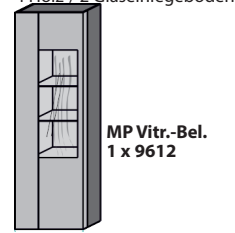

MP Vitr.-Bel.
1 x 9612

Maße in cm	B 63 H 206 T 39	B 63 H 206 T 39
Typen-Nr.	0063 li.	0064 re.

Highboard
Korpus Eiche anthrazit
Rückwand Riffeiche
1 Holzklappe mit Glasausschnitt
1 Holzklappe
1 Schubkasten
2 Holzböden

Sideboard
Korpus Eiche anthrazit
Rückwand Riffeiche
1 Holztür
1 Holzschubkasten
1 Holzklappe mit Glas
1 Holzeinlegeboden
1 Holzboden

Füße
Metall anthrazit
Für Typen:
3213   3214
            4183