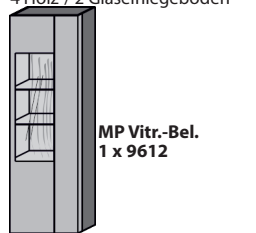

MP Vitr.-Bel.
1 x 9612