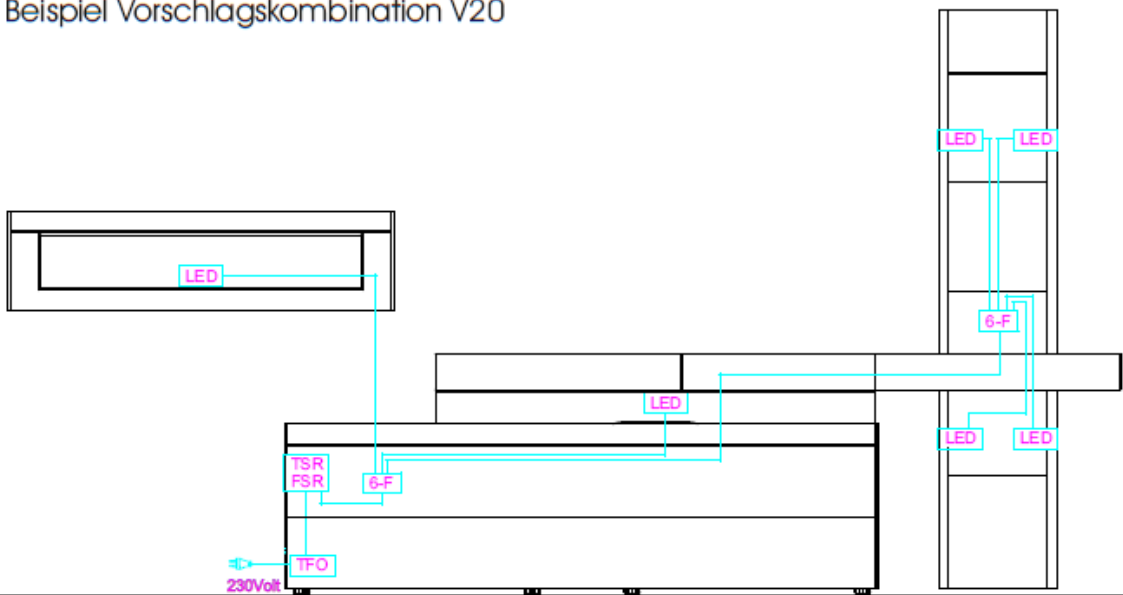

Montageanleitung:

LED LED-Stripe / Spot	TFO Trafo mit Zuleitung	TSR Touchschalter
6-F 6-Fach Stecker	VLG Verlängerungskabel	oder
		FSR Funkschalter (optional)

Sonderfall
 A: Stromzuleitung unter Putz; Trafo muss bauseits an 230V angeklammert werden
 B: Stromleitung unter Putz per Wandschalter baueitig geschaltet; Trafo muss baueits an 230 V angeklammert werden. Touch- oder Funkschalter können entfallen