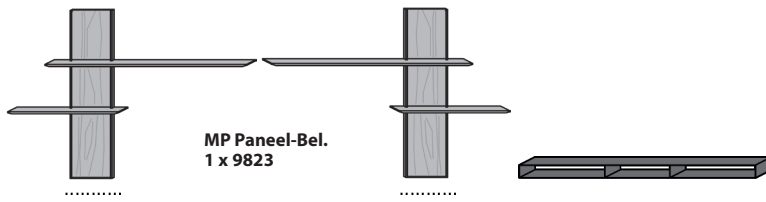

TV-Brücke
Metall anthrazit

MP Panel-Bel.
1 x 9823

Maße in cm	B 192 H 160 T 24	B 242 H 13 T 39
Typen-Nr.	7161 li. 7162 re.	1240

Die dreiteiligen Säulen sind nur in Verbindung mit einer TV-Brücke bestellbar. Als durchgehendes Element ohne TV-Brücke in Sonderanfertigung auf Anfrage möglich.