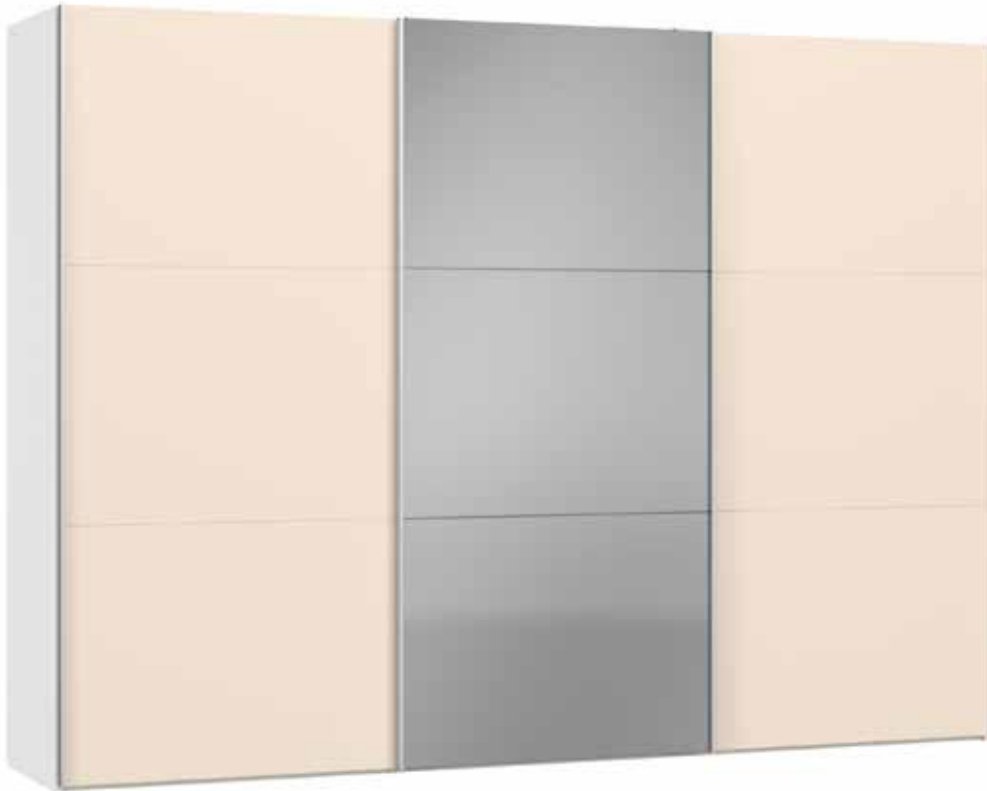

Front «Kaschmir» / Spiegel dunkel
Façade «Kaschmir» / Miroir foncé
Front «Kaschmir» / Dark mirror
Front «Kaschmir» / Spiegel donker

 Korpus Corps Body Romp	Cremeweiss Blanc crème Cream white Crèmewit	Novaschwarz Novanoir Novablack Novazwart	Premiumweiss Blanc premium Premium white Wit premium	Eichenstruktur Natur Structure chêne nature Oak structure natural Eikenstructuur natuur	Nougat Nougat Nougat Nougat
152,2 cm	6593 0431	6141 6731	6366 6531	6276 6331	6476 9731
202,2 cm	6593 0441	6141 6741	6366 6541	6276 6341	6476 9741
227,6 cm	6593 0445	6141 6745	6366 6545	6276 6345	6476 9745
252,8 cm	6593 0451	6141 6751	6366 6551	6276 6351	6476 9751
278,0 cm	6593 0455	6141 6755	6366 6555	6276 6355	6476 9755
303,1 cm	6593 0461	6141 6761	6366 6561	6276 6361	6476 9761
328,2 cm	6593 0465	6141 6765	6366 6565	6276 6365	6476 9765
378,5 cm	6593 0475	6141 6775	6366 6575	6276 6375	6476 9775