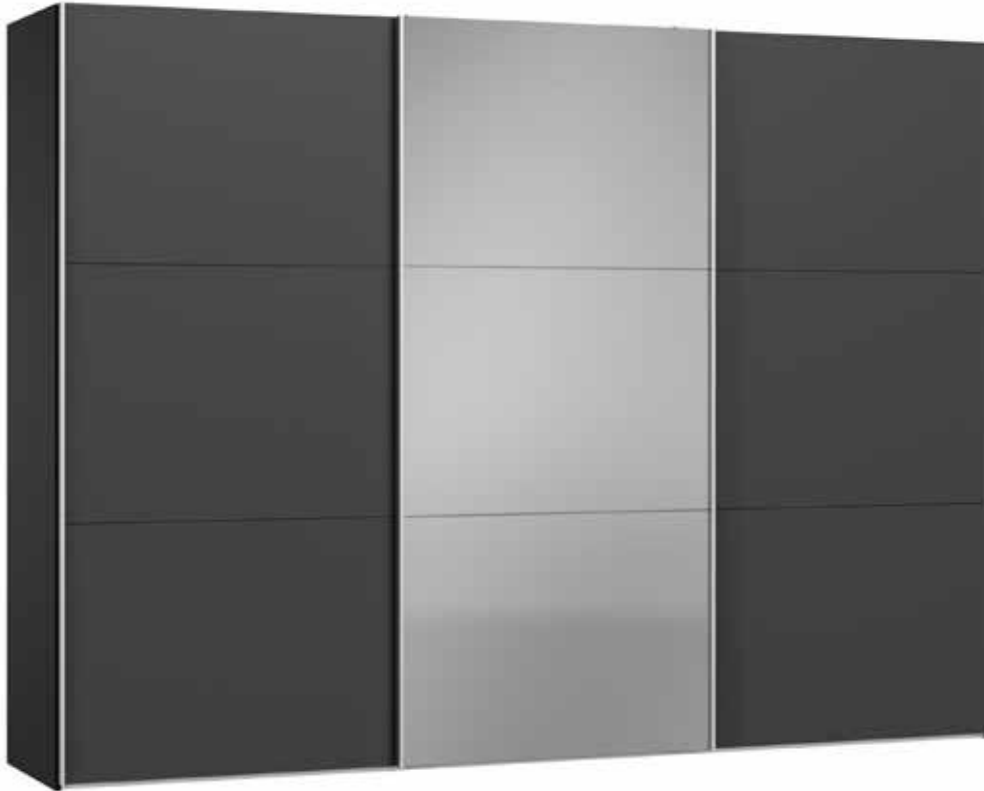

Front Anthrazit matt / Spiegel dunkel
Façade Anthracite mat / Miroir foncé
Front Anthracite matt / Dark mirror
Front Antraciet mat / Spiegel donker

  Korpus Corps Body Romp	Cremeweiss Blanc crème Cream white Crèmwit	Novaschwarz Novanoir Novablack Novazwart	Premiumweiss Blanc premium Premium white Wit premium	Hellgrau matt Gris clair mat Light grey matt Grijs helder mat	Eichenstruktur Natur Structure chêne nature Oak structure natural Eikenstructuur natuur	Nougat Nougat Nougat Nougat
152,2 cm	6218 3431	6566 9631	6236 7931	6217 0631	6197 1131	6563 4831
202,2 cm	6218 3441	6566 9641	6236 7941	6217 0641	6197 1141	6563 4841
227,6 cm	6218 3445	6566 9645	6236 7945	6217 0645	6197 1145	6563 4845
252,8 cm	6218 3451	6566 9651	6236 7951	6217 0651	6197 1151	6563 4851
278,0 cm	6218 3455	6566 9655	6236 7955	6217 0655	6197 1155	6563 4855
303,1 cm	6218 3461	6566 9661	6236 7961	6217 0661	6197 1161	6563 4861
328,2 cm	6218 3465	6566 9665	6236 7965	6217 0665	6197 1165	6563 4865
378,5 cm	6218 3475	6566 9675	6236 7975	6217 0675	6197 1175	6563 4875