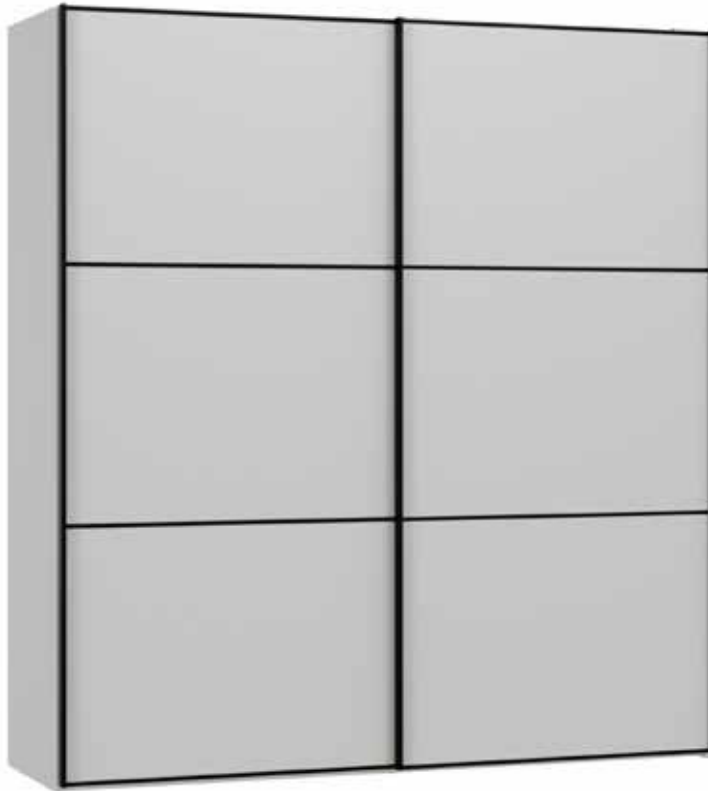

Front Hellgrau matt / Aufclippprofile und Dekorprofile schwarz matt
Façade Gris clair mat / Clips décoratifs et profils décoratifs noir mat
Front Light grey matt / Clip on profiles and decorative profiles black matt
Front Grijs helder mat / Opklikprofielen en decoratieve profielen zwart mat

  Korpus Corps Body Romp	Cremeweiss Blanc crème Cream white Crèmewit	Novaschwarz Novanoir Novablack Novazwart	Premiumweiss Blanc premium Premium white Wit premium	Hellgrau matt Gris clair mat Light grey matt Grijs helder mat	Eichenstruktur Natur Structure chêne nature Oak structure natural Eikenstructuur natuur	Nougat Nougat Nougat Nougat
152,2 cm	6875 7631	6388 7431	6186 9831	6241 5731	6668 1731	6378 1931
202,2 cm	6875 7641	6388 7441	6186 9841	6241 5741	6668 1741	6378 1941
227,6 cm	6875 7645	6388 7445	6186 9845	6241 5745	6668 1745	6378 1945
252,8 cm	6875 7651	6388 7451	6186 9851	6241 5751	6668 1751	6378 1951
278,0 cm	6875 7655	6388 7455	6186 9855	6241 5755	6668 1755	6378 1955
303,1 cm	6875 7661	6388 7461	6186 9861	6241 5761	6668 1761	6378 1961
328,2 cm	6875 7665	6388 7465	6186 9865	6241 5765	6668 1765	6378 1965
378,5 cm	6875 7675	6388 7475	6186 9875	6241 5775	6668 1775	6378 1975

Im Preis inbegriffen: 1 Einlegeboden (16 mm) und 1 Kleiderstange pro Abteil
Inclus dans le prix: 1 rayon (16 mm) et 1 tringle à habits par compartiment
Included in the price: 1 shelf (16 mm) and 1 clothes rail per element
In de prijs inbegrepen: 1 plank (16 mm) en 1 kledingroede per vak