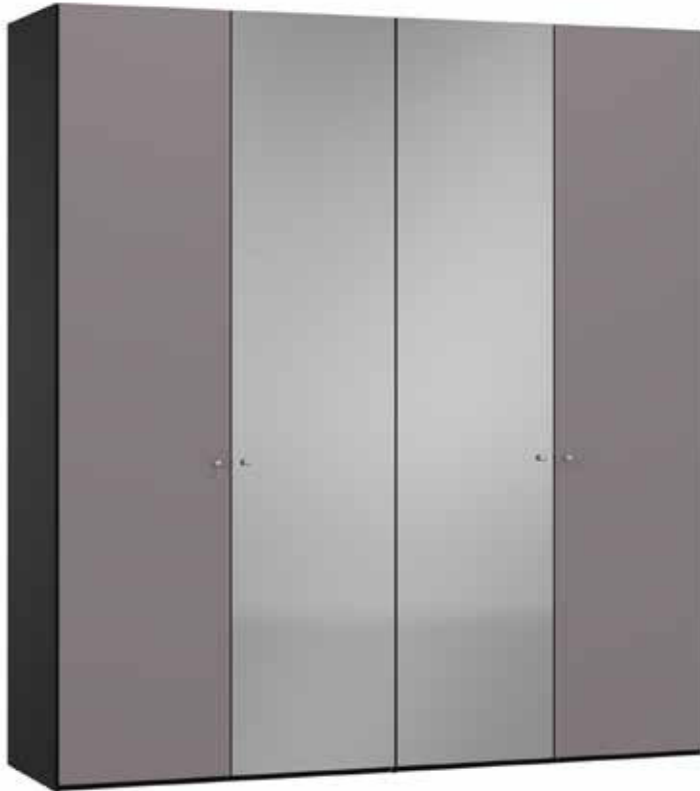

Front Glas Dunkelgrau matt / Spiegel dunkel
Façade Verre gris foncé mat / Miroir foncé
Front Dark grey glass matt / Dark mirror
Front Glas donkergrijs mat / Spiegel donker

	Korpus Corps Body Romp	Cremeweiss Blanc crème Cream white Crémewit	Novaschwarz Novanoir Novablack Novazwart	Premiumweiss Blanc premium Premium white Wit premium	Hellgrau matt Gris clair mat Light grey matt Grijs helder mat	Eichenstruktur Natur Structure chêne nature Oak structure natural Eikenstructuur natuur	Nougat Nougat Nougat Nougat
152,2 cm		3161 831	3777 931	3899 331	3582 831	3356 531	3489 231
202,5 cm		3161 841	3777 941	3899 341	3582 841	3356 541	3489 241
252,8 cm		3161 851	3777 951	3899 351	3582 851	3356 551	3489 251
303,1 cm		3161 861	3777 961	3899 361	3582 861	3356 561	3489 261

Im Preis inbegriffen: 1 Einlegeboden (16 mm) und 1 Kleiderstange pro Abteil
Inclus dans le prix: 1 rayon (16 mm) et 1 tringle à habits par compartiment
Included in the price: 1 shelf (16 mm) and 1 clothes rail per element
In de prijs inbegrepen: 1 plank (16 mm) en 1 kledingroede per vak