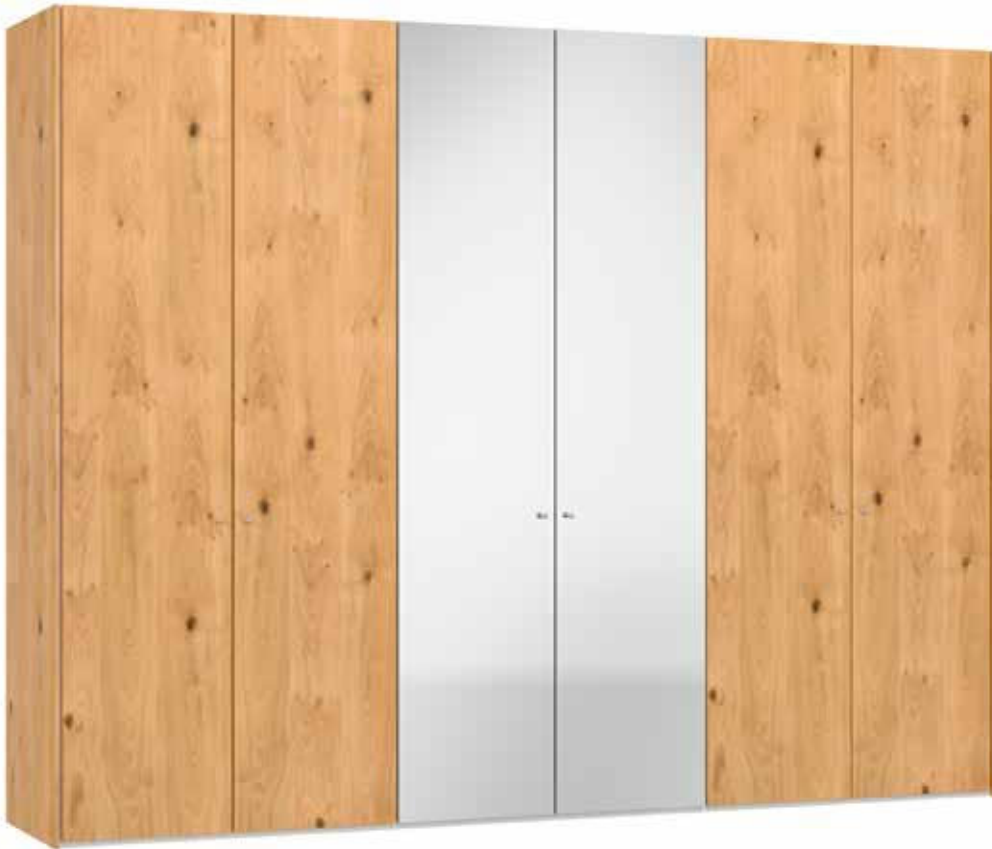

Front Eiche furniert / Spiegel
Façade Chêne plaqué / Miroir
Front Oak veneer / Mirror
Front Eiken fineer / Spiegel

Echtholzfurnier kann eine unterschiedliche Anzahl und Formen von natürlich gewachsenen Asten und Verwachsungen aufweisen
Le nombre et la forme des courbures et noeuds naturels du placage en bois véritable peuvent varier
Real wood veneer can have a varying number of naturally grown gnarls and knots, which come in many different shapes and forms
Echt houten fineer kan een uiteenlopend aantal en vormen van op natuurlijke wijze gegroeide takken en vergroeiingen vertonen

mit Aufdoppelung Eiche furniert
avec doublage chêne plaqué
with extra colored outside wall oak veneer
met verdubbelings zijwanden eiken fineer

	Korpus Corps Body Romp	Novaschwarz Novanoir Novablack Novazwart	Premiumweiss Blanc premium Premium white Wit premium
Spiegel Miroir Mirror Spiegel			
154,8 cm	4034 3631	4429 4131	
205,1 cm	4034 3641	4429 4141	
255,4 cm	4034 3651	4429 4151	
305,7 cm	4034 3661	4429 4161	

Im Preis inbegriffen: 1 Einlegeboden (16 mm) und 1 Kleiderstange pro Abteil
Inclus dans le prix: 1 rayon (16 mm) et 1 tringle à habits par compartiment
Included in the price: 1 shelf (16 mm) and 1 clothes rail per element
In de prijs inbegrepen: 1 plank (16 mm) en 1 kledingroede per vak