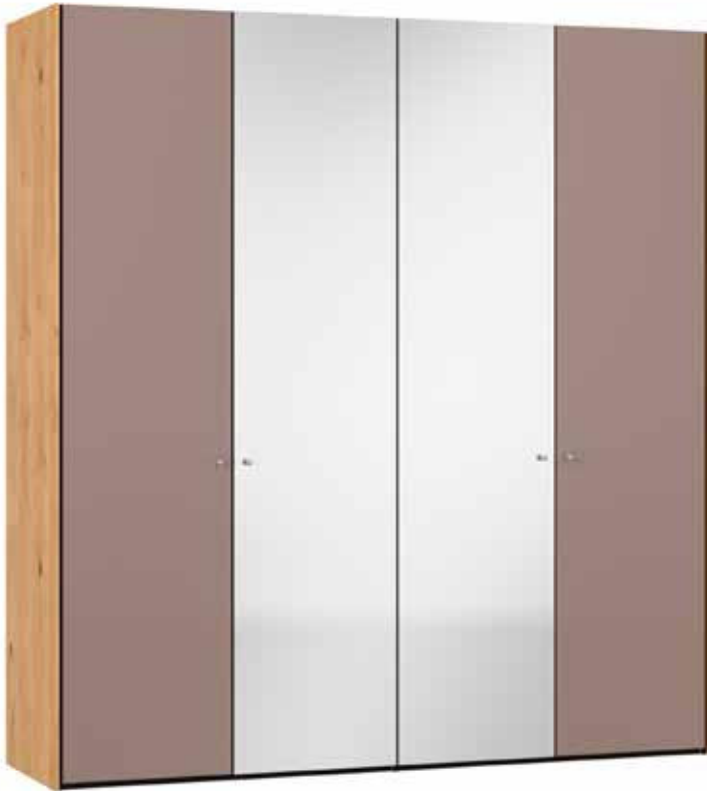

Front Glas «Trüffel» / Spiegel
Façade Verre «Trüffel» / Miroir
Front Glass «Trüffel» / Mirror
Front Glas «Trüffel» / Spiegel

Echtholz furnier kann eine unterschiedliche Anzahl und Formen von natürlich gewachsenen Ästen und Verwachsungen aufweisen
Le nombre et la forme des courbures et noeuds naturels du placage en bois véritable peuvent varier
Real wood veneer can have a varying number of naturally grown gnarls and knots, which come in many different shapes and forms
Echt houten fineer kan een uiteenlopend aantal en vormen van op natuurlijke wijze gegroeiide takken en vergroeiingen vertonen

	Korpus Corps Body Romp	Novaschwarz Novanoir Novablack Novazwart	Aufdoppelung Doublage Extra colored outside wall Verdubbelings zijwanden	Eiche furniert Chêne plaqué Oak veneer Eiken fineer
	Spiegel Miroir Mirror Spiegel			
154,8 cm				4156 2331
205,1 cm				4156 2341
255,4 cm				4156 2351
305,7 cm				4156 2361

Im Preis inbegriffen: 1 Einlegeboden (16 mm) und 1 Kleiderstange pro Abteil
Inclus dans le prix: 1 rayon (16 mm) et 1 tringle à habits par compartiment
Included in the price: 1 shelf (16 mm) and 1 clothes rail per element
In de prijs inbegrepen: 1 plank (16 mm) en 1 kledingroede per vak