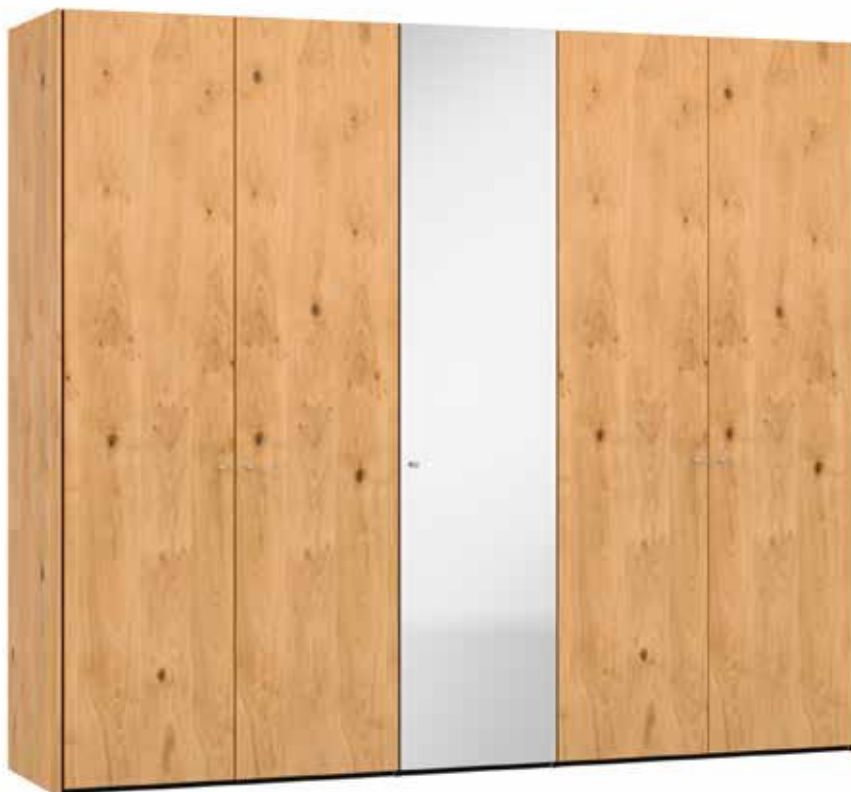

Front Eiche furniert / Spiegel
Façade Chêne plaqué / Miroir
Front Oak veneer / Mirror
Front Eiken fineer / Spiegel

Echtholzfurnier kann eine unterschiedliche Anzahl und Formen von natürlich gewachsenen Asten und Verwachsungen aufweisen
Le nombre et la forme des courbures et noeuds naturels du placage en bois véritable peuvent varier
Real wood veneer can have a varying number of naturally grown gnarls and knots, which come in many different shapes and forms
Echt houten fineer kan een uiteenlopend aantal en vormen van op natuurlijke wijze gegroeide takken en vergroeiingen vertonen

59 cm 220 cm	Korpus Corps Body Romp	Novaschwarz Novanoir Novablack Novazwart	Aufdoppelung Doublage Extra colored outside wall Verdubbelings zijwanden	Eiche furniert Chêne plaqué Oak veneer Eiken fineer
Spiegel Miroir Mirror Spiegel				
154,8 cm				4136 6431
205,1 cm				4136 6441
255,4 cm				4136 6451
305,7 cm				4136 6461

Im Preis inbegriffen: 1 Einlegeboden (16 mm) und 1 Kleiderstange pro Abteil
Inclus dans le prix: 1 rayon (16 mm) et 1 tringle à habits par compartiment
Included in the price: 1 shelf (16 mm) and 1 clothes rail per element
In de prijs inbegrepen: 1 plank (16 mm) en 1 kledingroede per vak