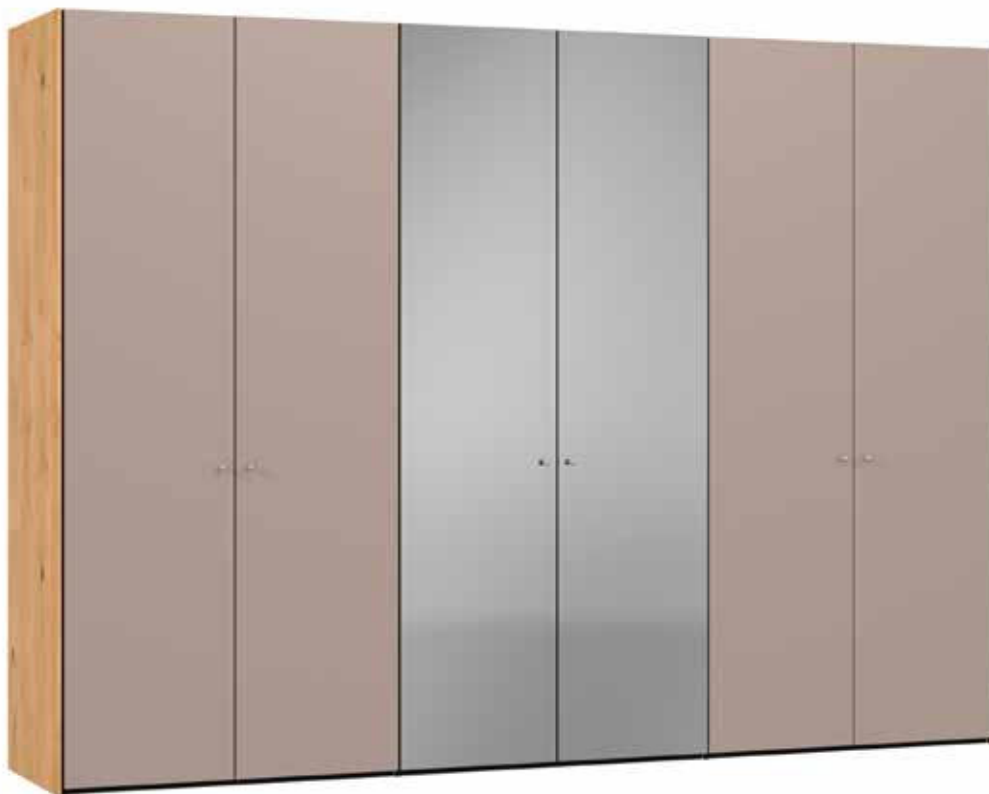

Front Glas Nougat matt / Spiegel dunkel
Façade Verre nougat mat / Miroir foncé
Front Nougat glass matt / Dark mirror
Front Glas nougat mat / Spiegel donker

Echtholz furnier kann eine unterschiedliche Anzahl und Formen von natürlich gewachsenen Asten und Verwachsungen aufweisen
Le nombre et la forme des courbures et noeuds naturels du placage en bois véritable peuvent varier
Real wood veneer can have a varying number of naturally grown gnarls and knots, which come in many different shapes and forms
Echt houten fineer kan een uiteenlopend aantal en vormen van op natuurlijke wijze gegroeide takken en vergroeiingen vertonen

	Korpus Corps Body Romp	Novaschwarz Novanoir Novablack Novazwart	Aufdoppelung Doublage Extra colored outside wall Verdubbelings zijwanden	Eiche furniert Chêne plaqué Oak veneer Eiken fineer
Spiegel dunkel Miroir foncé Dark mirror Spiegel donker				
154,8 cm			4333 9131	
205,1 cm			4333 9141	
255,4 cm			4333 9151	
305,7 cm			4333 9161	

Im Preis inbegriffen: 1 Einlegeboden (16 mm) und 1 Kleiderstange pro Abteil
Inclus dans le prix: 1 rayon (16 mm) et 1 tringle à habits par compartiment
Included in the price: 1 shelf (16 mm) and 1 clothes rail per element
In de prijs inbegrepen: 1 plank (16 mm) en 1 kledingroede per vak