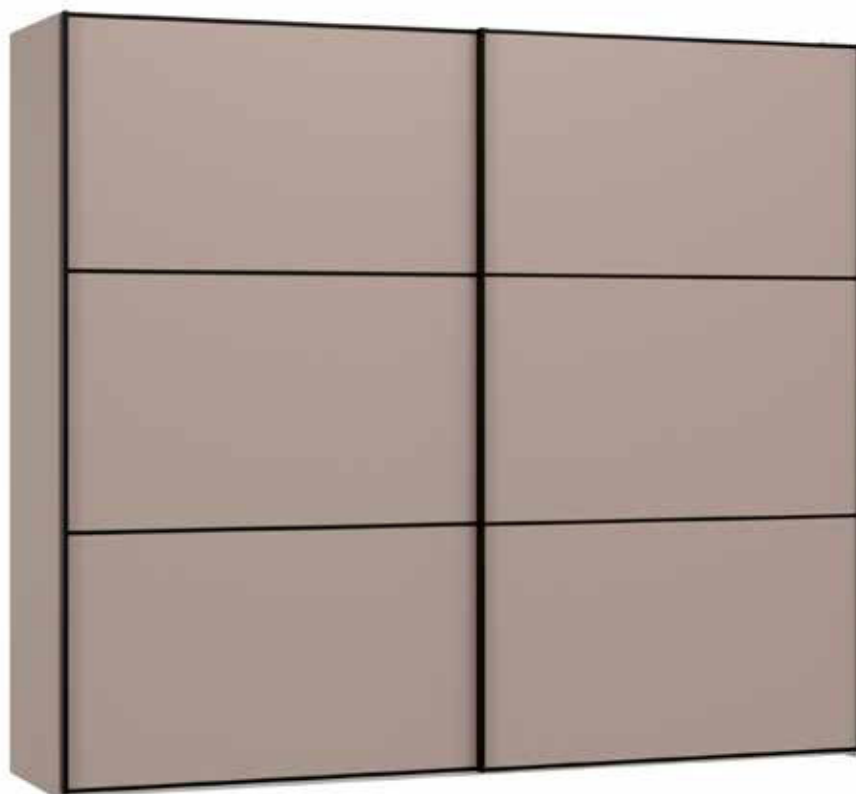

Front Nougat / Aufclipprofile und Dekorprofile schwarz matt
Façade Nougat / Clips décoratifs et profils décoratifs noir mat
Front Nougat / Clip on profiles and decorative profiles black matt
Front Nougat / Opklikprofielen en decoratieve profielen zwart mat

 Korpus Corps Body Romp	Cremeweiss Blanc crème Cream white Crémewit	Novaschwarz Novanoir Novablack Novazwart	Premiumweiss Blanc premium Premium white Wit premium	Hellgrau matt Gris clair mat Light grey matt Grijs helder mat	Eichenstruktur Natur Structure chêne nature Oak structure natural Eikenstructuur natuur	Nougat Nougat Nougat Nougat
152,2 cm	6837 1531	6225 5931	6633 4531	6282 7131	6215 8931	6558 9431
202,2 cm	6837 1541	6225 5941	6633 4541	6282 7141	6215 8941	6558 9441
227,6 cm	6837 1545	6225 5945	6633 4545	6282 7145	6215 8945	6558 9445
252,8 cm	6837 1551	6225 5951	6633 4551	6282 7151	6215 8951	6558 9451
278,0 cm	6837 1555	6225 5955	6633 4555	6282 7155	6215 8955	6558 9455
303,1 cm	6837 1561	6225 5961	6633 4561	6282 7161	6215 8961	6558 9461
328,2 cm	6837 1565	6225 5965	6633 4565	6282 7165	6215 8965	6558 9465
378,5 cm	6837 1575	6225 5975	6633 4575	6282 7175	6215 8975	6558 9475

Im Preis inbegriffen: 1 Einlegeboden (16 mm) und 1 Kleiderstange pro Abteil
Inclus dans le prix: 1 rayon (16 mm) et 1 tringle à habits par compartiment
Included in the price: 1 shelf (16 mm) and 1 clothes rail per element
In de prijs inbegrepen: 1 plank (16 mm) en 1 kledingroede per vak