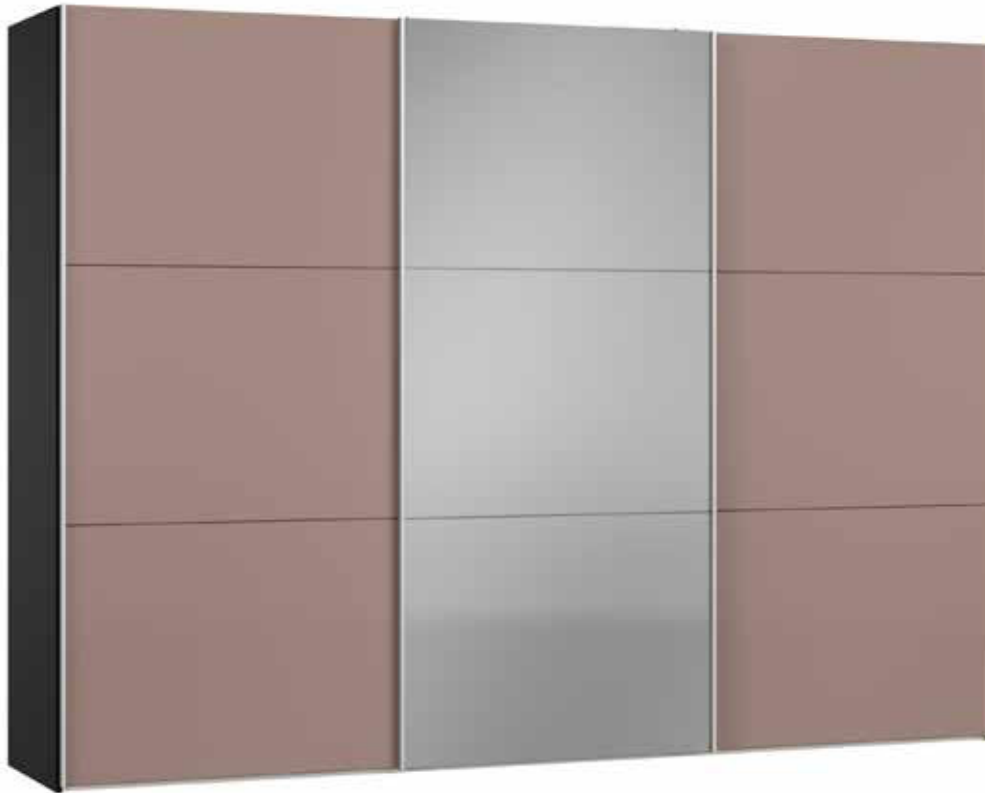

Front Glas «Trüffel» / Spiegel dunkel
Façade Verre «Trüffel» / Miroir foncé
Front Glass «Trüffel» / Dark mirror
Front Glas «Trüffel» / Spiegel donker

 Korpus Corps Body Romp	Cremeweiss Blanc crème Cream white Crémewit	Novaschwarz Novanoir Novablack Novazwart	Premiumweiss Blanc premium Premium white Wit premium	Hellgrau matt Gris clair mat Light grey matt Grijs helder mat	Eichenstruktur Natur Structure chêne nature Oak structure natural Eikenstructuur natuur	Nougat Nougat Nougat Nougat
152,2 cm	6733 1731	6543 3231	6084 2731	6969 6231	6373 8031	6443 0931
202,2 cm	6733 1741	6543 3241	6084 2741	6969 6241	6373 8041	6443 0941
227,6 cm	6733 1745	6543 3245	6084 2745	6969 6245	6373 8045	6443 0945
252,8 cm	6733 1751	6543 3251	6084 2751	6969 6251	6373 8051	6443 0951
278,0 cm	6733 1755	6543 3255	6084 2755	6969 6255	6373 8055	6443 0955
303,1 cm	6733 1761	6543 3261	6084 2761	6969 6261	6373 8061	6443 0961
328,2 cm	6733 1765	6543 3265	6084 2765	6969 6265	6373 8065	6443 0965
378,5 cm	6733 1775	6543 3275	6084 2775	6969 6275	6373 8075	6443 0975

Im Preis inbegriffen: 1 Einlegeboden (16 mm) und 1 Kleiderstange pro Abteil
Inclus dans le prix: 1 rayon (16 mm) et 1 tringle à habits par compartiment
Included in the price: 1 shelf (16 mm) and 1 clothes rail per element
In de prijs inbegrepen: 1 plank (16 mm) en 1 kledingroede per vak