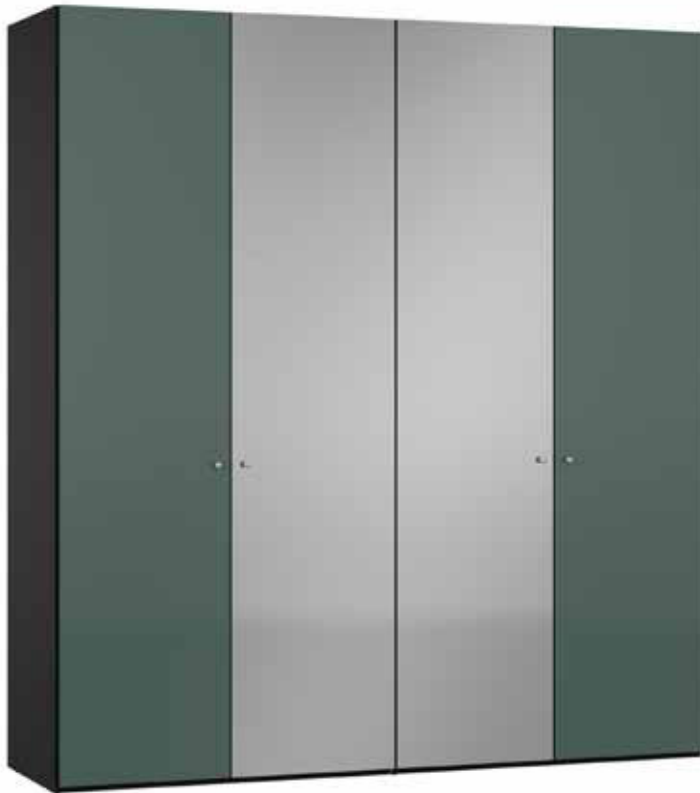

Front Glas Graugrün / Spiegel dunkel
Façade Verre gris-vert / Miroir foncé
Front Grey-green glass / Dark mirror
Front Glas grijsgroen / Spiegel donker

 Korpus Corps Body Romp	Cremeweiss Blanc crème Cream white Crémewit	Novaschwarz Novanoir Novablack Novazwart	Premiumweiss Blanc premium Premium white Wit premium	Hellgrau matt Gris clair mat Light grey matt Grijs helder mat	Eichenstruktur Natur Structure chêne nature Oak structure natural Eikenstructuur natuur	Nougat Nougat Nougat Nougat
 Spiegel dunkel Miroir foncé Dark mirror Spiegel donker						
152,2 cm	3300 131	3096 531	3102 731	3334 031	3388 431	3502 831
202,5 cm	3300 141	3096 541	3102 741	3334 041	3388 441	3502 841
252,8 cm	3300 151	3096 551	3102 751	3334 051	3388 451	3502 851
303,1 cm	3300 161	3096 561	3102 761	3334 061	3388 461	3502 861

Im Preis inbegriffen: 1 Einlegeboden (16 mm) und 1 Kleiderstange pro Abteil
Inclus dans le prix: 1 rayon (16 mm) et 1 tringle à habits par compartiment
Included in the price: 1 shelf (16 mm) and 1 clothes rail per element
In de prijs inbegrepen: 1 plank (16 mm) en 1 kledingroede per vak