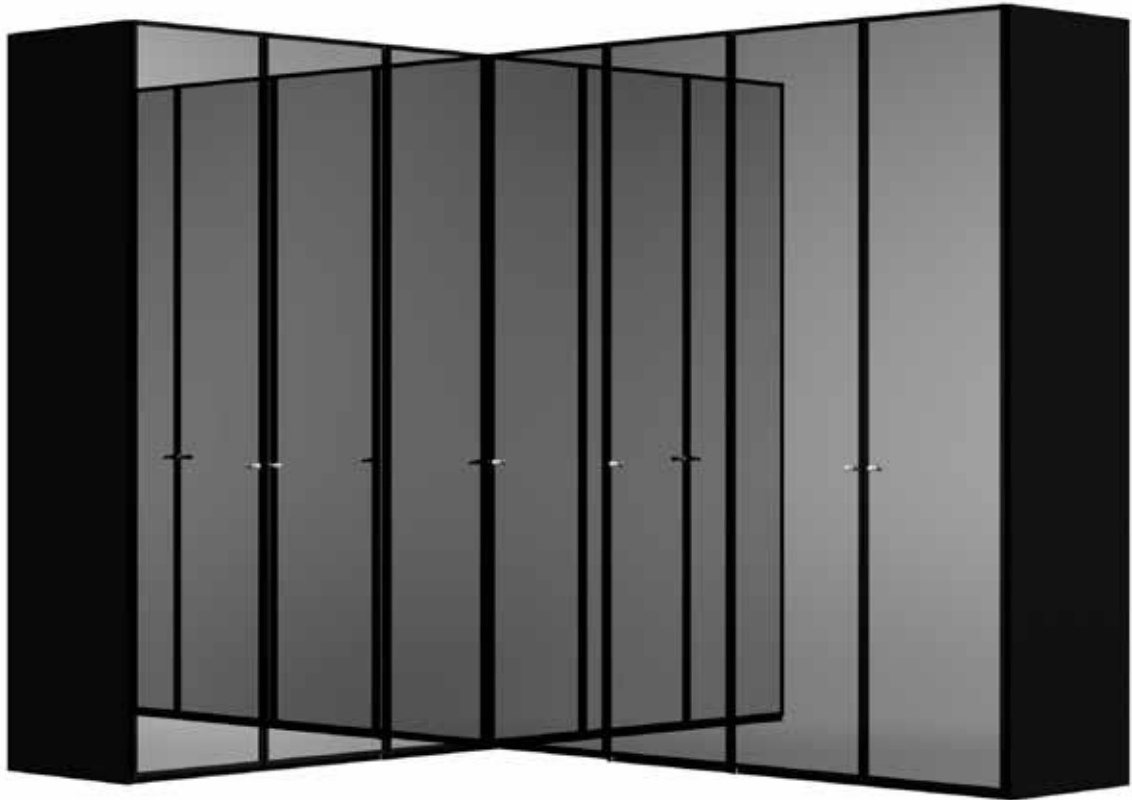

350

Front Rahmentüre Spiegel dunkel
Façade Porte à cadre miroir foncé
Front Framed door dark mirror
Front Kozijn deur spiegel donker

	Korpus Corps Body Romp	Cremeweiss Blanc crème Cream white Crèmewit	Novaschwarz Novanoir Novablack Novazwart	Premiumweiss Blanc premium Premium white Wit premium	Hellgrau matt Gris clair mat Light grey matt Grijs helder mat	Eichenstruktur Natur Structure chêne nature Oak structure natural Elkenstructuur natuur	Nougat Nougat Nougat Nougat
153/159 cm 		3799 842	3930 442	3843 642	3779 142	3919 242	3957 542
203/159 cm 		3799 852	3930 452	3843 652	3779 152	3919 252	3957 552
203/209 cm 		3799 862	3930 462	3843 662	3779 162	3919 262	3957 562
203/259 cm 		3799 872	3930 472	3843 672	3779 172	3919 272	3957 572
253/259 cm 		3799 882	3930 482	3843 682	3779 182	3919 282	3957 582

Im Preis inbegriffen: 1 Einlegeboden (16 mm) und 1 Kleiderstange pro Abteil
Inclus dans le prix: 1 rayon (16 mm) et 1 tringle à habits par compartiment
Included in the price: 1 shelf (16 mm) and 1 clothes rail per element
In de prijs inbegrepen: 1 plank (16 mm) en 1 kledingroede per vak