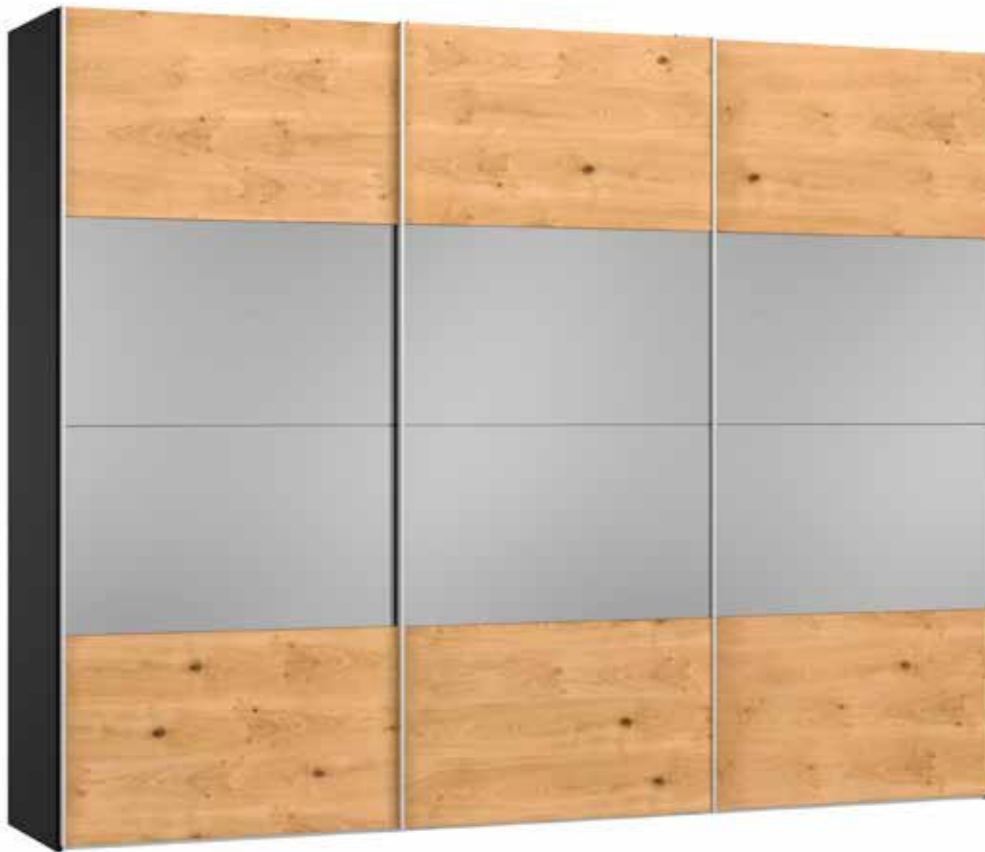

Front Eiche furniert / Spiegel dunkel
Façade Chêne plaqué / Miroir foncé
Front Oak veneer / Dark mirror
Front Eiken fineer / Spiegel donker

Echtholz furnier kann eine unterschiedliche Anzahl und Formen von natürlich gewachsenen Ästen und Verwachsungen aufweisen
Le nombre et la forme des courbures et noeuds naturels du placage en bois véritable peuvent varier
Real wood veneer can have a varying number of naturally grown gnarls and knots, which come in many different shapes and forms
Echt houten fineer kan een uiteenlopend aantal en vormen van op natuurlijke wijze gegroeide takken en vergroeiingen vertonen

	Korpus Corps Body Romp	Novaschwarz Novanoir Novablack Novazwart	Premiumweiss Blanc premium Premium white Wit premium	
			8790 1341	8507 4241
		8790 1351	8507 4251	
	8790 1361	8507 4261		

Im Preis inbegriffen: 1 Einlegeboden (16 mm) und 1 Kleiderstange pro Abteil
Inclus dans le prix: 1 rayon (16 mm) et 1 tringle à habits par compartiment
Included in the price: 1 shelf (16 mm) and 1 clothes rail per element
In de prijs inbegrepen: 1 plank (16 mm) en 1 kledingroede per vak