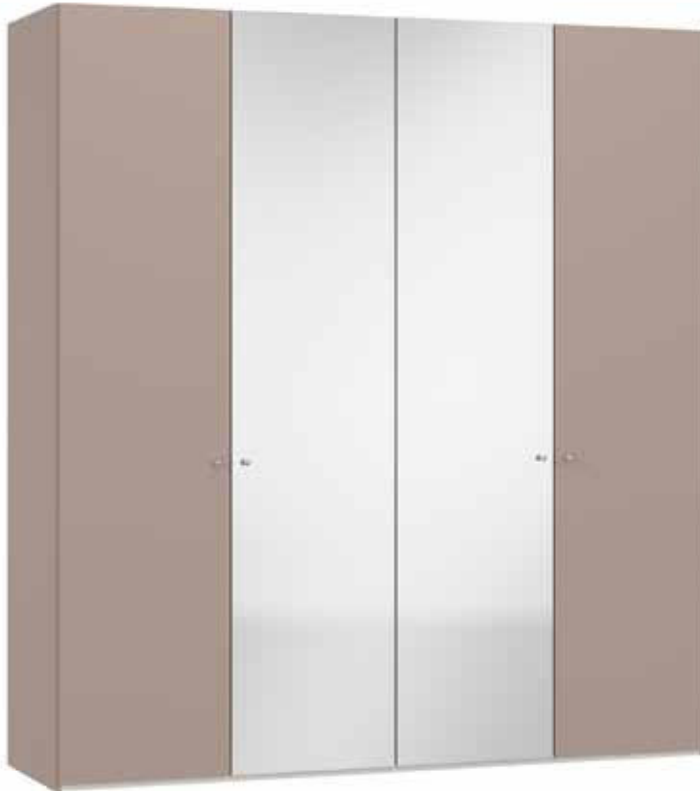

Front Glas Nougat matt / Spiegel
Façade Verre nougat mat / Miroir
Front Nougat glass matt / Mirror
Front Glas nougat mat / Spiegel

 Korpus Corps Body Romp	Cremeweiss Blanc crème Cream white Crèmewit	Novaschwarz Novanoir Novablack Novazwart	Premiumweiss Blanc premium Premium white Wit premium	Hellgrau matt Gris clair mat Light grey matt Grijs helder mat	Eichenstruktur Natur Structure chêne nature Oak structure natural Eikenstructuur natuur	Nougat Nougat Nougat Nougat
 Spiegel Miroir Mirror Spiegel						
152,2 cm	3092 831	3185 831	3538 931	3393 331	3240 431	3578 131
202,5 cm	3092 841	3185 841	3538 941	3393 341	3240 441	3578 141
252,8 cm	3092 851	3185 851	3538 951	3393 351	3240 451	3578 151
303,1 cm	3092 861	3185 861	3538 961	3393 361	3240 461	3578 161

Im Preis inbegriffen: 1 Einlegeboden (16 mm) und 1 Kleiderstange pro Abteil
Inclus dans le prix: 1 rayon (16 mm) et 1 tringle à habits par compartiment
Included in the price: 1 shelf (16 mm) and 1 clothes rail per element
In de prijs inbegrepen: 1 plank (16 mm) en 1 kledingroede per vak