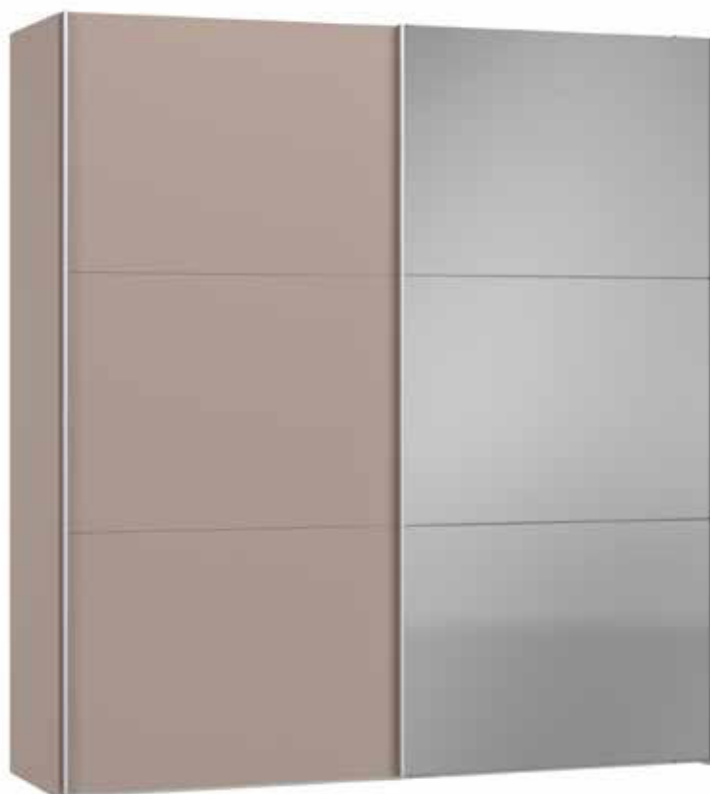

Front Nougat / Spiegel dunkel
Façade Nougat / Miroir foncé
Front Nougat / Dark mirror
Front Nougat / Spiegel donker

	Korpus Corps Body Romp	Cremeweiss Blanc crème Cream white Crémewit	Novaschwarz Novanoir Novablack Novazwart	Premiumweiss Blanc premium Premium white Wit premium	Hellgrau matt Gris clair mat Light grey matt Grijs helder mat	Eichenstruktur Natur Structure chêne nature Oak structure natural Eikenstructuur natuur	Nougat Nougat Nougat Nougat
152,2 cm		6846 4731	6733 4831	6670 6331	6852 1431	6080 4031	6370 7431
202,2 cm		6846 4741	6733 4841	6670 6341	6852 1441	6080 4041	6370 7441
227,6 cm		6846 4745	6733 4845	6670 6345	6852 1445	6080 4045	6370 7445
252,8 cm		6846 4751	6733 4851	6670 6351	6852 1451	6080 4051	6370 7451
278,0 cm		6846 4755	6733 4855	6670 6355	6852 1455	6080 4055	6370 7455
303,1 cm		6846 4761	6733 4861	6670 6361	6852 1461	6080 4061	6370 7461
328,2 cm		6846 4765	6733 4865	6670 6365	6852 1465	6080 4065	6370 7465
378,5 cm		6846 4775	6733 4875	6670 6375	6852 1475	6080 4075	6370 7475

Im Preis inbegriffen: 1 Einlegeboden (16 mm) und 1 Kleiderstange pro Abteil
Inclus dans le prix: 1 rayon (16 mm) et 1 tringle à habits par compartiment
Included in the price: 1 shelf (16 mm) and 1 clothes rail per element
In de prijs inbegrepen: 1 plank (16 mm) en 1 kledingroede per vak