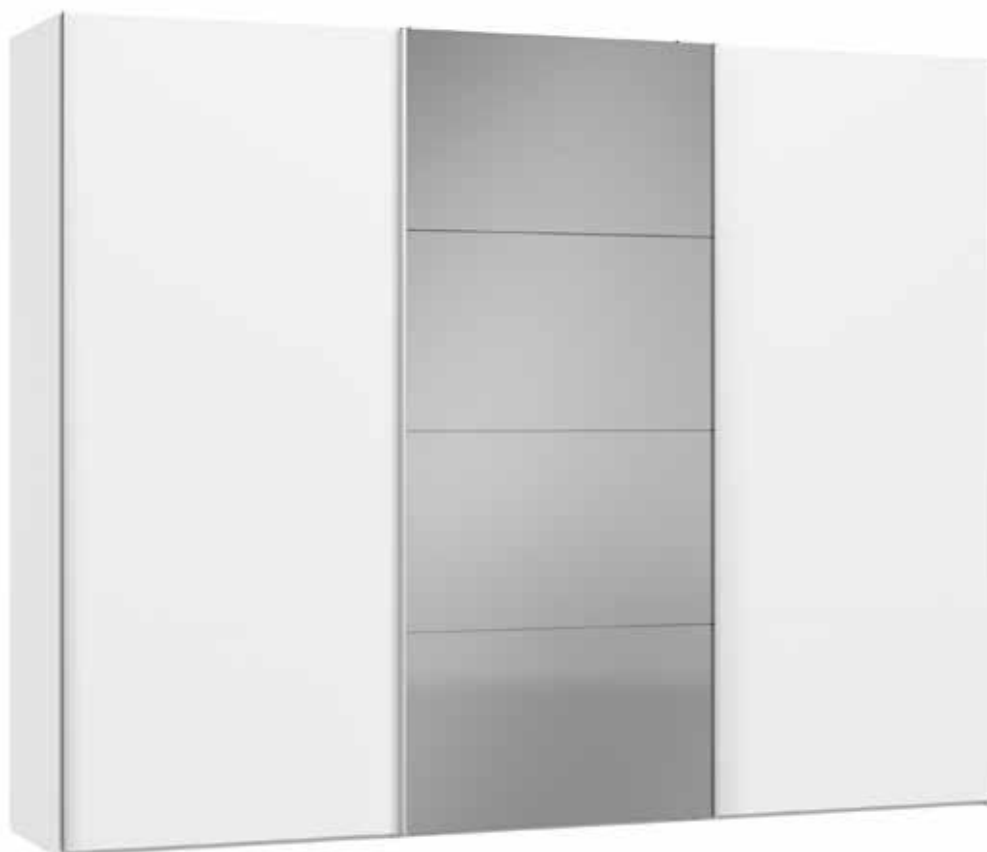

In de prijs inbegrepen: 1 plank (16 mm) en 1 kledingroede per vak

Front Premiumweiss / Spiegel dunkel
Façade Blanc premium / Miroir foncé
Front Premium white / Dark mirror
Front Wit premium / Spiegel donker