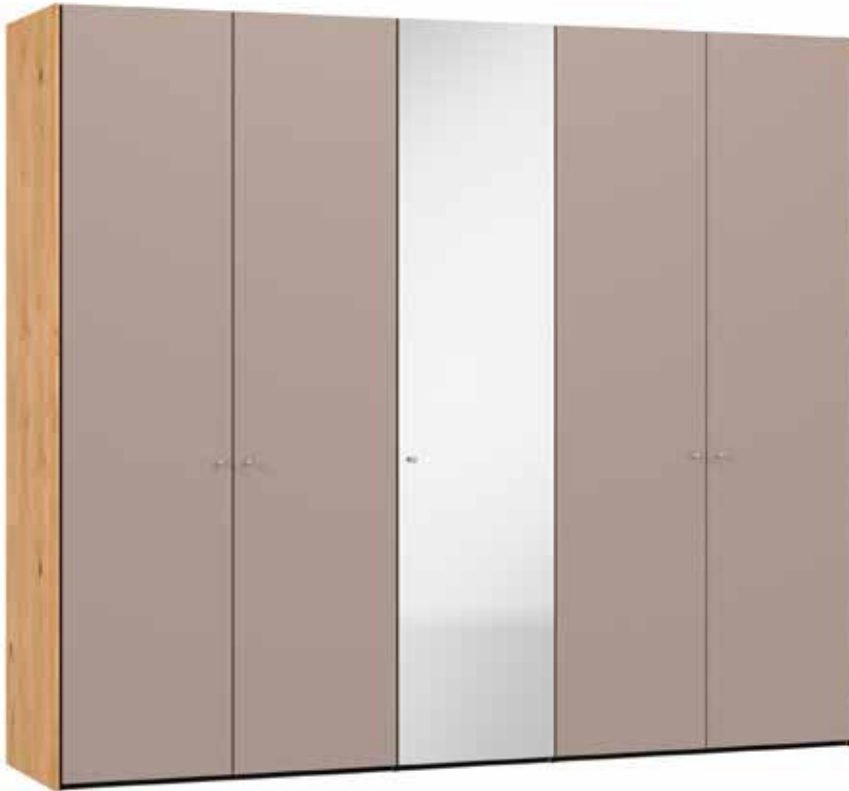

304

Front Glas Nougat matt / Spiegel
Façade Verre nougat mat / Miroir
Front Nougat glass matt / Mirror
Front Glas nougat mat / Spiegel

Echtholz furnier kann eine unterschiedliche Anzahl und Formen von natürlich gewachsenen Asten und Verwachsungen aufweisen
Le nombre et la forme des courbures et noeuds naturels du placage en bois véritable peuvent varier
Real wood veneer can have a varying number of naturally grown gnarls and knots, which come in many different shapes and forms
Echt houten fineer kan een uiteenlopend aantal en vormen van op natuurlijke wijze gegroeide takken en vergroeiingen vertonen

	Korpus Corps Body Romp	Novaschwarz Novanoir Novablack Novazwart	Aufdoppelung Doublage Extra colored outside wall Verduubbelings zijwanden	Eiche furniert Chêne plaqué Oak veneer Eiken fineer
	Spiegel Miroir Mirror Spiegel			
154,8 cm				4038 1831
205,1 cm				4038 1841
255,4 cm				4038 1851
305,7 cm				4038 1861

Im Preis inbegriffen: 1 Einlegeboden (16 mm) und 1 Kleiderstange pro Abteil
Inclus dans le prix: 1 rayon (16 mm) et 1 tringle à habits par compartiment
Included in the price: 1 shelf (16 mm) and 1 clothes rail per element
In de prijs inbegrepen: 1 plank (16 mm) en 1 kledingroede per vak