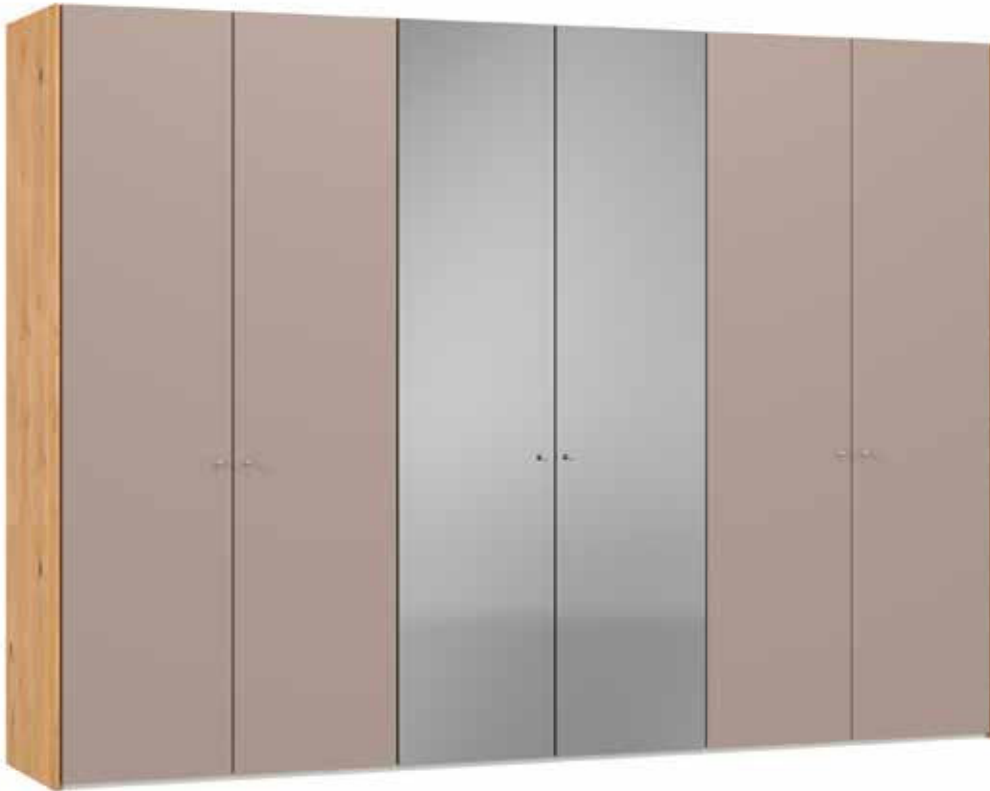

170

Front Nougat / Spiegel dunkel
Façade Nougat / Miroir foncé
Front Nougat / Dark mirror
Front Nougat / Spiegel donker

Echtholz furnier kann eine unterschiedliche Anzahl und Formen von natürlich gewachsenen Asten und Verwachsungen aufweisen
Le nombre et la forme des courbures et noeuds naturels du placage en bois véritable peuvent varier
Real wood veneer can have a varying number of naturally grown gnarls and knots, which come in many different shapes and forms
Echt houten fineer kan een uiteenlopend aantal en vormen van op natuurlijke wijze gegroeide takken en vergroeiingen vertonen

	Korpus Corps Body Romp Nougat Nougat Nougat Nougat	Aufdoppelung Doublage Extra colored outside wall Verdubbelings zijwanden	Eiche furniert Chêne plaqué Oak veneer Eiken fineer
			4423 8131
			4423 8141
			4423 8151
			4423 8161

Im Preis inbegriffen: 1 Einlegeboden (16 mm) und 1 Kleiderstange pro Abteil
Inclus dans le prix: 1 rayon (16 mm) et 1 tringle à habits par compartiment
Included in the price: 1 shelf (16 mm) and 1 clothes rail per element
In de prijs inbegrepen: 1 plank (16 mm) en 1 kledingroede per vak