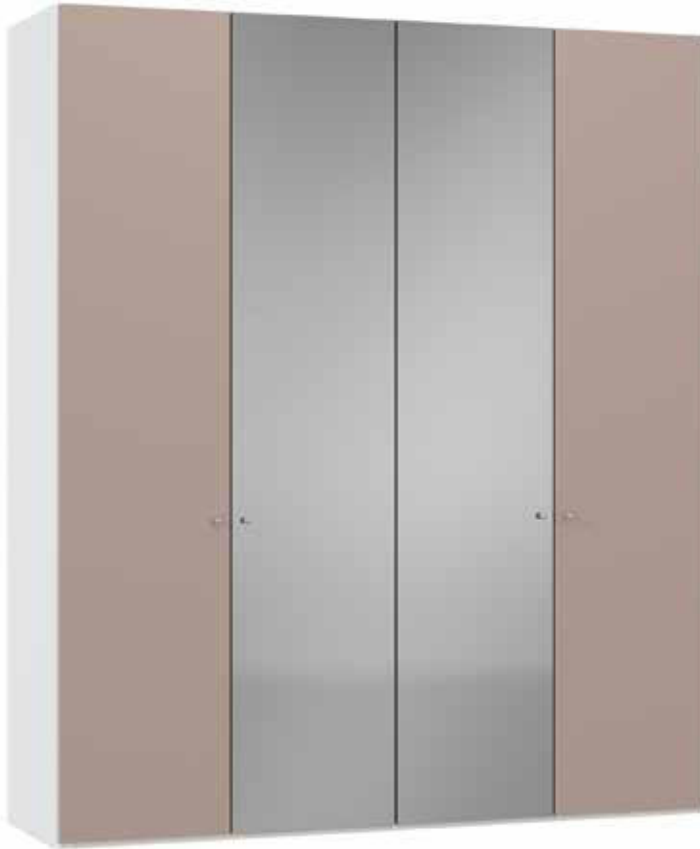

Front Glas Nougat matt / Spiegel dunkel
Façade Verre nougat mat / Miroir foncé
Front Nougat glass matt / Dark mirror
Front Glas nougat mat / Spiegel donker

Echtholz furnier kann eine unterschiedliche Anzahl und Formen von natürlich gewachsenen Asten und Verwachsungen aufweisen
Le nombre et la forme des courbures et noeuds naturels du placage en bois véritable peuvent varier
Real wood veneer can have a varying number of naturally grown gnarls and knots, which come in many different shapes and forms
Echt houten fineer kan een uiteenlopend aantal en vormen van op natuurlijke wijze gegroeide takken en vergroeiingen vertonen

mit Aufdoppelung Eiche furniert
avec doublage chêne plaqué
with extra colored outside wall oak veneer
met verdubbelings zijwanden eiken fineer

	Korpus Corps Body Romp	Novaschwarz Novanoir Novablack Novazwart	Premiumweiss Blanc premium Premium white Wit premium
Spiegel dunkel Miroir foncé Dark mirror Spiegel donker			
152,2 cm		3384 731	3569 431
202,5 cm		3384 741	3569 441
252,8 cm		3384 751	3569 451
303,1 cm		3384 761	3569 461

	Korpus Corps Body Romp	Novaschwarz Novanoir Novablack Novazwart	Premiumweiss Blanc premium Premium white Wit premium
Spiegel dunkel Miroir foncé Dark mirror Spiegel donker			
154,8 cm		4442 4531	4242 4331
205,1 cm		4442 4541	4242 4341
255,4 cm		4442 4551	4242 4351
305,7 cm		4442 4561	4242 4361

Im Preis inbegriffen: 1 Einlegeboden (16 mm) und 1 Kleiderstange pro Abteil
Inclus dans le prix: 1 rayon (16 mm) et 1 tringle à habits par compartiment
Included in the price: 1 shelf (16 mm) and 1 clothes rail per element
In de prijs inbegrepen: 1 plank (16 mm) en 1 kledingroede per vak