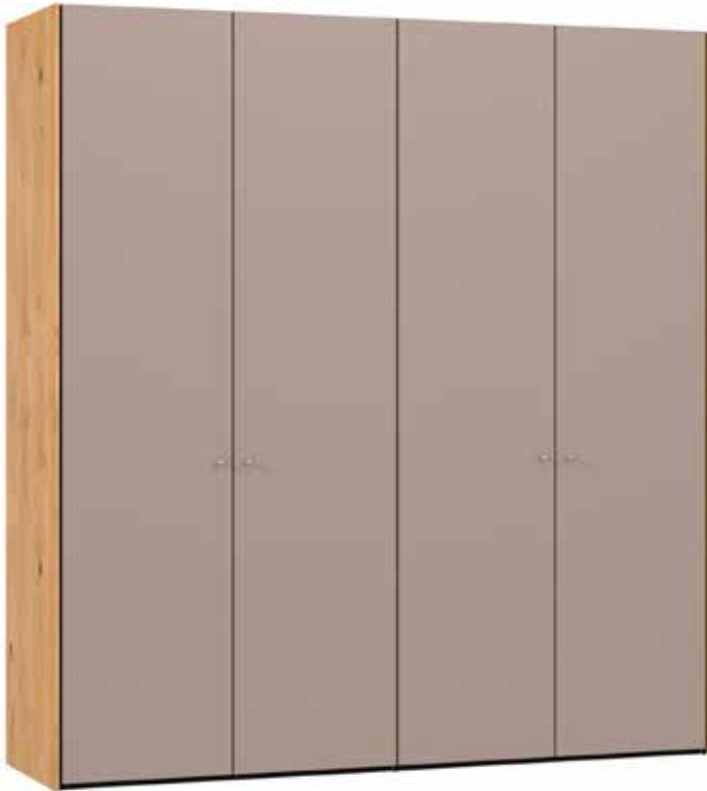

300

Front Glas Nougat matt
Façade Verre nougat mat
Front Nougat glass matt
Front Glas nougat mat

Echtholz furnier kann eine unterschiedliche Anzahl und Formen von natürlich gewachsenen Asten und Verwachsungen aufweisen
Le nombre et la forme des courbures et noeuds naturels du placage en bois véritable peuvent varier
Real wood veneer can have a varying number of naturally grown gnarls and knots, which come in many different shapes and forms
Echt houten fineer kan een uiteenlopend aantal en vormen van op natuurlijke wijze gegroeide takken en vergroeiingen vertonen

	Korpus Novaschwarz Corps Novanoir Body Novablack Romp Novazwart	Aufdoppelung Doublage Extra colored outside wall Verdubbelings zijwanden	Eiche furniert Chêne plaqué Oak veneer Eiken fineer
			4185 0821
			4185 0831
			4185 0841
			4185 0851
			4185 0861

Im Preis inbegriffen: 1 Einlegeboden (16 mm) und 1 Kleiderstange pro Abteil
Inclus dans le prix: 1 rayon (16 mm) et 1 tringle à habits par compartiment
Included in the price: 1 shelf (16 mm) and 1 clothes rail per element
In de prijs inbegrepen: 1 plank (16 mm) en 1 kledingroede per vak