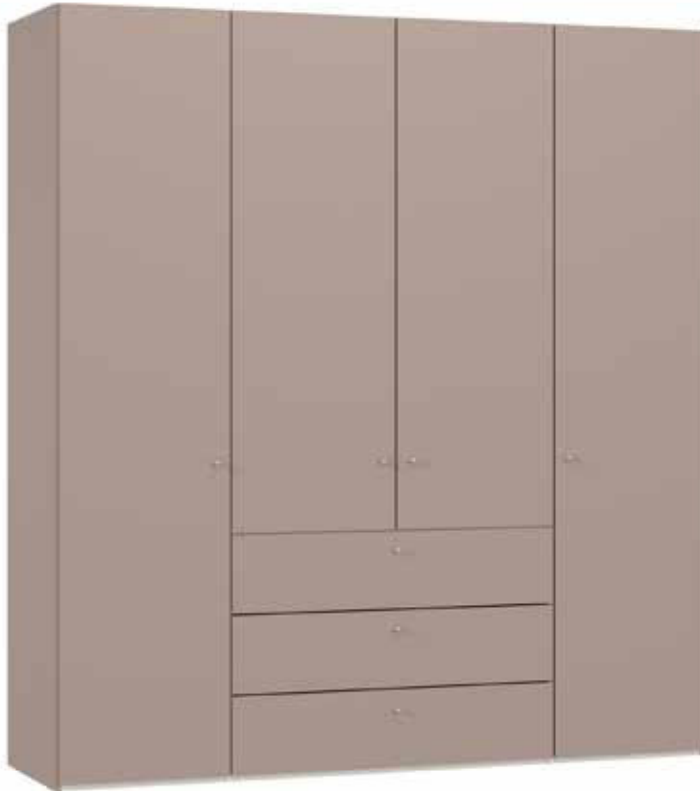

Front Nougat
Façade Nougat
Front Nougat
Front Nougat

	Korpus Corps Body Romp	Cremeweiss Blanc crème Cream white Crémewit	Novaschwarz Novanoir Novablack Novazwart	Premiumweiss Blanc premium Premium white Wit premium	Hellgrau matt Gris clair mat Light grey matt Grijs helder mat	Eichenstruktur Natur Structure chêne nature Oak structure natural Eikenstructuur natuur	Nougat Nougat Nougat Nougat
101,9 cm		5450 226	5158 026	5145 226	5472 026	5871 526	5017 026
152,2 cm		5450 236	5158 036	5145 236	5472 036	5871 536	5017 036
202,5 cm		5450 243	5158 043	5145 243	5472 043	5871 543	5017 043
202,5 cm		5450 246	5158 046	5145 246	5472 046	5871 546	5017 046
252,8 cm		5450 256	5158 056	5145 256	5472 056	5871 556	5017 056
303,1 cm		5450 261	5158 061	5145 261	5472 061	5871 561	5017 061
303,1 cm		5450 266	5158 066	5145 266	5472 066	5871 566	5017 066

Im Preis inbegriffen: 1 Einlegeboden (16 mm) und 1 Kleiderstange pro Abteil
Inclus dans le prix: 1 rayon (16 mm) et 1 tringle à habits par compartiment
Included in the price: 1 shelf (16 mm) and 1 clothes rail per element
In de prijs inbegrepen: 1 plank (16 mm) en 1 kledingroede per vak