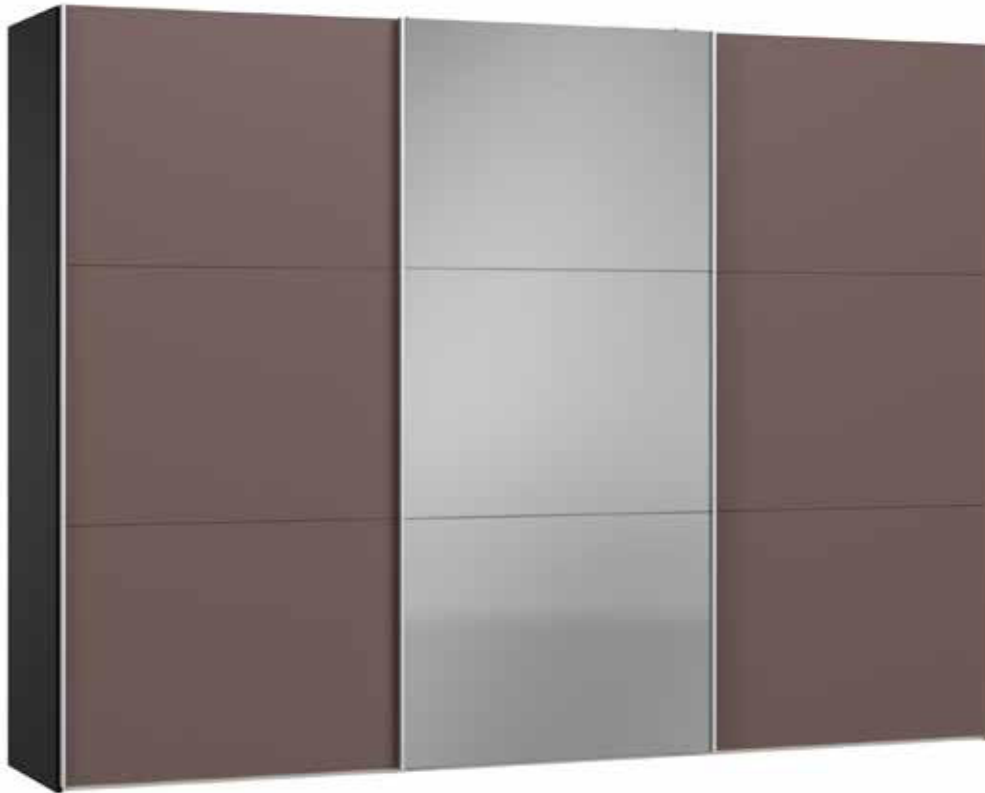

Front Glas «Toffee» matt / Spiegel dunkel
Façade Verre «Toffee» mat / Miroir foncé
Front Toffee glass matt / Dark mirror
Front Glas «Toffee» mat / Spiegel donker

 Korpus Corps Body Romp	Cremeweiss Blanc crème Cream white Crèmewit	Novaschwarz Novanoir Novablack Novazwart	Premiumweiss Blanc premium Premium white Wit premium	Hellgrau matt Gris clair mat Light grey matt Grijs helder mat	Eichenstruktur Natur Structure chêne nature Oak structure natural Eikenstructuur natuur	Nougat Nougat Nougat Nougat
152,2 cm	6506 2231	6968 7931	6616 6731	6239 1131	6613 1531	6474 6531
202,2 cm	6506 2241	6968 7941	6616 6741	6239 1141	6613 1541	6474 6541
227,6 cm	6506 2245	6968 7945	6616 6745	6239 1145	6613 1545	6474 6545
252,8 cm	6506 2251	6968 7951	6616 6751	6239 1151	6613 1551	6474 6551
278,0 cm	6506 2255	6968 7955	6616 6755	6239 1155	6613 1555	6474 6555
303,1 cm	6506 2261	6968 7961	6616 6761	6239 1161	6613 1561	6474 6561
328,2 cm	6506 2265	6968 7965	6616 6765	6239 1165	6613 1565	6474 6565
378,5 cm	6506 2275	6968 7975	6616 6775	6239 1175	6613 1575	6474 6575