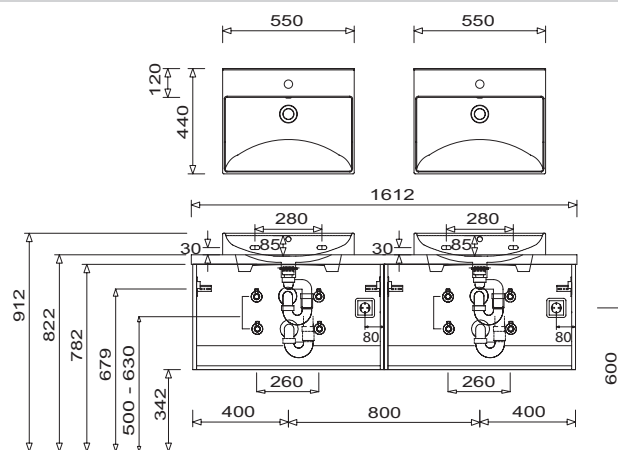

b · essence - Typenliste

#Ident Nummern - keine Preise

Tiefenangabe entspricht der Korpus-tiefe		Tiefe in mm	Breite in mm	Höhe in mm	Artikelnummer	Anschlag	#	Aufpreis Hoch- glanz Korpus	Aufpreis Chrom- kante Auszug	Aufpreis Glasre- ling
Zubehör										
	Auszugseinteilung inkl. Befestigungsstange nicht möglich bei der Variante 560 (Glasreling) 4 Einteilungselemente - 600 mm Schrankbreite 4 Einteilungselemente - 800 mm Schrankbreite 5 Einteilungselemente - 1000 mm Schrankbreite 6 Einteilungselemente - 1200 mm Schrankbreite				PZ122461 PZ122480 PZ122410 PZ122412					
	Stauraumboxen inkl. Befestigungsstange nicht möglich bei der Variante 560 (Glasreling) 2 Boxen für 600 mm Schrankbreite 2 Boxen für 800 mm Schrankbreite 2 Boxen für 1000 mm Schrankbreite 2 Boxen für 1200 mm Schrankbreite				PZ123660 PZ123680 PZ123610 PZ123612					
	Stauraumbox ohne Befestigungsstange	150	246	150	PZ1236E1					
	Raumspär - Geruchsverschluss Ablauf aus Kunststoff, in weiß Nennweite: 40 mm				PZ1367					
	Raumspär - Geruchsverschluss Ablauf aus Kunststoff, in weiß Nennweite: 32 mm				PZ1423					

b · essence - Installationsmaße

SET BE80 + WTM 5205

SET BE10 + WTM 5205

SET BE12 + WTM 5205

SET BE16 1L + WTM 5205

SET BE16 1R + WTM 5205

SET BE16 + 2 x WTM 5205

Bei Waschtischanlagen mit Befestigungsschrauben müssen die Maße zum Bohren vor Ort, nach dem Auflegen des Waschtisches auf den Unterschrank, angezeichnet werden.

Die Befestigungsschrauben müssen verschraubt werden.

Toleranzen:

Die Maßtoleranzen (+/- 5mm) und Ebenheitstoleranzen (DIN 18202) unterliegen den üblichen materialspezifischen Toleranzen für Baustoffe, anlehnend an die DIN 18202.