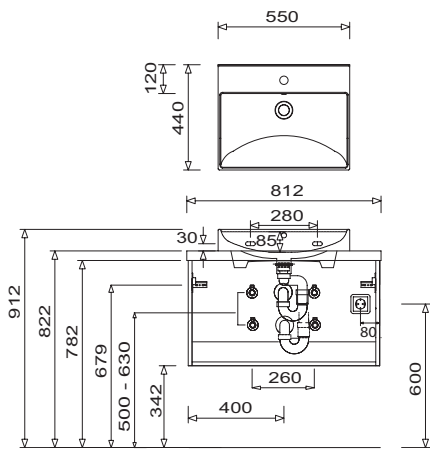

b · essence - Typenliste

#Ident Nummern - keine Preise

Tiefenangabe entspricht der Korpus-tiefe		Tiefe in mm	Breite in mm	Höhe in mm	Artikelnummer	Anschlag	#	Aufpreis Hoch- glanz Korpus	Aufpreis Chrom- kante Auszug	Aufpreis Glasre- ling
Zubehör										
	Auszugseinteilung inkl. Befestigungsstange nicht möglich bei der Variante 560 (Glasreling) 4 Einteilungselemente - 600 mm Schrankbreite 4 Einteilungselemente - 800 mm Schrankbreite 5 Einteilungselemente - 1000 mm Schrankbreite 6 Einteilungselemente - 1200 mm Schrankbreite				PZ122461 PZ122480 PZ122410 PZ122412					
	Stauraumboxen inkl. Befestigungsstange nicht möglich bei der Variante 560 (Glasreling) 2 Boxen für 600 mm Schrankbreite 2 Boxen für 800 mm Schrankbreite 2 Boxen für 1000 mm Schrankbreite 2 Boxen für 1200 mm Schrankbreite				PZ123660 PZ123680 PZ123610 PZ123612					
	Stauraumbox ohne Befestigungsstange	150	246	150	PZ1236E1					
	Raumspär - Geruchsverschluss Ablauf aus Kunststoff, in weiß Nennweite: 40 mm				PZ1367					
	Raumspär - Geruchsverschluss Ablauf aus Kunststoff, in weiß Nennweite: 32 mm				PZ1423					

b · essence - Installationsmaße

SET BE80 + WTM 5205

SET BE10 + WTM 5205

SET BE12 + WTM 5205

SET BE16 1L + WTM 5205

SET BE16 1R + WTM 5205

SET BE16 + 2 x WTM 5205

Bei Waschtischanlagen mit Befestigungsschrauben müssen die Maße zum Bohren vor Ort, nach dem Auflegen des Waschtisches auf den Unterschrank, angezeichnet werden.