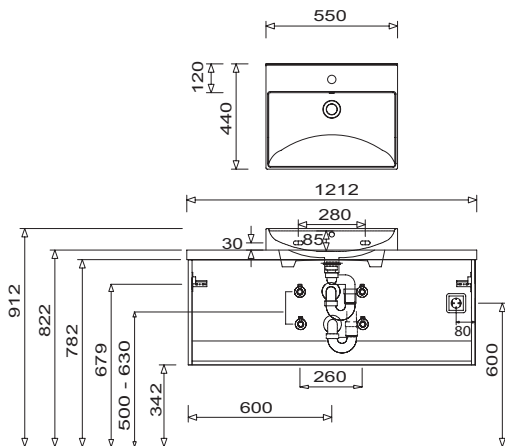

b · essence - Typenliste

#Ident Nummern - keine Preise

Tiefenangabe entspricht der Korpus-tiefe		Tiefe in mm	Breite in mm	Höhe in mm	Artikelnummer	Anschlag	#	Aufpreis Hoch- glanz Korpus	Aufpreis Chrom- kante Auszug	Aufpreis Glasre- ling
Zubehör										
	Auszugseinteilung inkl. Befestigungsstange nicht möglich bei der Variante 560 (Glasreling) 4 Einteilungselemente - 600 mm Schrankbreite 4 Einteilungselemente - 800 mm Schrankbreite 5 Einteilungselemente - 1000 mm Schrankbreite 6 Einteilungselemente - 1200 mm Schrankbreite				PZ122461 PZ122480 PZ122410 PZ122412					
	Stauraumboxen inkl. Befestigungsstange nicht möglich bei der Variante 560 (Glasreling) 2 Boxen für 600 mm Schrankbreite 2 Boxen für 800 mm Schrankbreite 2 Boxen für 1000 mm Schrankbreite 2 Boxen für 1200 mm Schrankbreite				PZ123660 PZ123680 PZ123610 PZ123612					
	Stauraumbox ohne Befestigungsstange	150	246	150	PZ1236E1					
	Raumspär - Geruchsverschluss Ablauf aus Kunststoff, in weiß Nennweite: 40 mm				PZ1367					
	Raumspär - Geruchsverschluss Ablauf aus Kunststoff, in weiß Nennweite: 32 mm				PZ1423					

b · essence - Installationsmaße

SET BE80 + WTM 5205

SET BE10 + WTM 5205

SET BE12 + WTM 5205

SET BE16 1L + WTM 5205

SET BE16 1R + WTM 5205

SET BE16 + 2 x WTM 5205

Bei Waschtischanlagen mit Befestigungsschrauben müssen die Maße zum Bohren vor Ort, nach dem Auflegen des Waschtisches auf den Unterschrank, angezeichnet werden.

Die Befestigungsschrauben müssen verschraubt werden.

Toleranzen:

Die Maßtoleranzen (+/- 5mm) und Ebenheitstoleranzen (DIN 18202) unterliegen den üblichen materialspezifischen Toleranzen für Baustoffe, anlehnend an die DIN 18202.