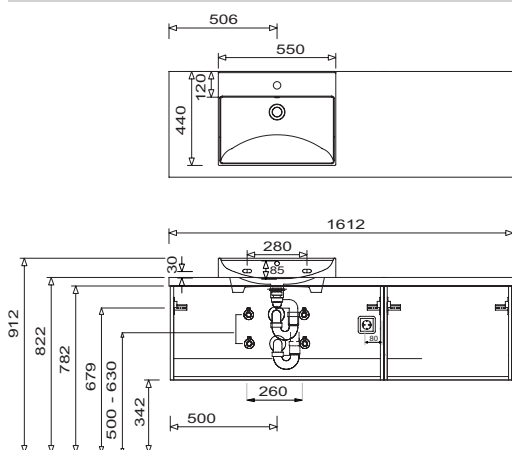

b · essence - Typenliste

#Ident Nummern - keine Preise

Tiefenangabe entspricht der Korpus-tiefe		Tiefe in mm	Breite in mm	Höhe in mm	Artikelnummer	Anschlag	#	Aufpreis Hoch- glanz Korpus	Aufpreis Chrom- kante Auszug	Aufpreis Glasre- ling
Zubehör										
	Auszugseinteilung inkl. Befestigungsstange nicht möglich bei der Variante 560 (Glasreling) 4 Einteilungselemente - 600 mm Schrankbreite 4 Einteilungselemente - 800 mm Schrankbreite 5 Einteilungselemente - 1000 mm Schrankbreite 6 Einteilungselemente - 1200 mm Schrankbreite				PZ122461 PZ122480 PZ122410 PZ122412					
	Stauraumboxen inkl. Befestigungsstange nicht möglich bei der Variante 560 (Glasreling) 2 Boxen für 600 mm Schrankbreite 2 Boxen für 800 mm Schrankbreite 2 Boxen für 1000 mm Schrankbreite 2 Boxen für 1200 mm Schrankbreite				PZ123660 PZ123680 PZ123610 PZ123612					
	Stauraumbox ohne Befestigungsstange	150	246	150	PZ1236E1					
	Raumspär - Geruchsverschluss Ablauf aus Kunststoff, in weiß Nennweite: 40 mm				PZ1367					
	Raumspär - Geruchsverschluss Ablauf aus Kunststoff, in weiß Nennweite: 32 mm				PZ1423					

b · essence - Installationsmaße

SET BE80 + WTM 5205

SET BE10 + WTM 5205

SET BE12 + WTM 5205

SET BE16 1L + WTM 5205

SET BE16 1R + WTM 5205

SET BE16 + 2 x WTM 5205

Bei Waschtischanlagen mit Befestigungsschrauben müssen die Maße zum Bohren vor Ort, nach dem Auflegen des Waschtisches auf den Unterschrank, angezeichnet werden.

Die Befestigungsschrauben müssen verschraubt werden.

Toleranzen:

Die Maßtoleranzen (+/- 5mm) und Ebenheitstoleranzen (DIN 18202) unterliegen den üblichen materialspezifischen Toleranzen für Baustoffe, anlehnend an die DIN 18202.