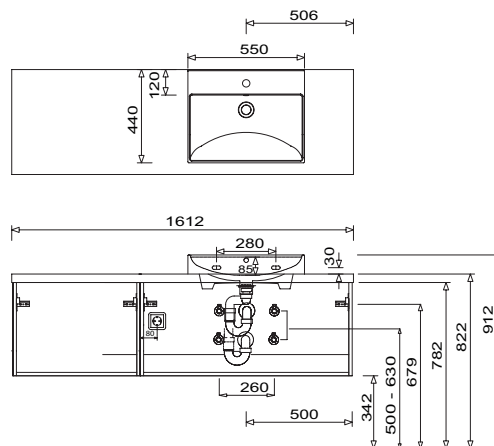

b · essence - Typenliste

#Ident Nummern - keine Preise

Tiefenangabe entspricht der Korpus-tiefe		Tiefe in mm	Breite in mm	Höhe in mm	Artikelnummer	Anschlag	#	Aufpreis Hoch- glanz Korpus	Aufpreis Chrom- kante Auszug	Aufpreis Glasre- ling
Zubehör										
	Auszugseinteilung inkl. Befestigungsstange nicht möglich bei der Variante 560 (Glasreling) 4 Einteilungselemente - 600 mm Schrankbreite 4 Einteilungselemente - 800 mm Schrankbreite 5 Einteilungselemente - 1000 mm Schrankbreite 6 Einteilungselemente - 1200 mm Schrankbreite				PZ122461 PZ122480 PZ122410 PZ122412					
	Stauraumboxen inkl. Befestigungsstange nicht möglich bei der Variante 560 (Glasreling) 2 Boxen für 600 mm Schrankbreite 2 Boxen für 800 mm Schrankbreite 2 Boxen für 1000 mm Schrankbreite 2 Boxen für 1200 mm Schrankbreite				PZ123660 PZ123680 PZ123610 PZ123612					
	Stauraumbox ohne Befestigungsstange	150	246	150	PZ1236E1					
	Raumspär - Geruchsverschluss Ablauf aus Kunststoff, in weiß Nennweite: 40 mm				PZ1367					
	Raumspär - Geruchsverschluss Ablauf aus Kunststoff, in weiß Nennweite: 32 mm				PZ1423					

b · essence - Installationsmaße

SET BE80 + WTM 5205

SET BE10 + WTM 5205

SET BE12 + WTM 5205

SET BE16 1L + WTM 5205

SET BE16 1R + WTM 5205

SET BE16 + 2 x WTM 5205

Bei Waschtischanlagen mit Befestigungsschrauben müssen die Maße zum Bohren vor Ort, nach dem Auflegen des Waschtisches auf den Unterschrank, angezeichnet werden.

Die Befestigungsschrauben müssen verschraubt werden.

Toleranzen:

Die Maßtoleranzen (+/- 5mm) und Ebenheitstoleranzen (DIN 18202) unterliegen den üblichen materialspezifischen Toleranzen für Baustoffe, anlehnend an die DIN 18202.