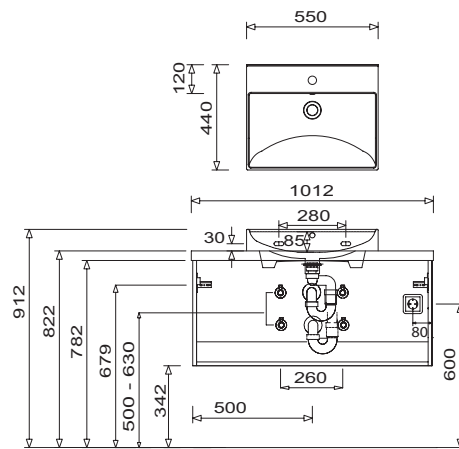

b · essence - Typenliste

#Ident Nummern - keine Preise

Tiefenangabe entspricht der Korpus-tiefe		Tiefe in mm	Breite in mm	Höhe in mm	Artikelnummer	Anschlag	#	Aufpreis Hoch- glanz Korpus	Aufpreis Chrom- kante Auszug	Aufpreis Glasre- ling
Zubehör										
	Auszugseinteilung inkl. Befestigungsstange nicht möglich bei der Variante 560 (Glasreling) 4 Einteilungselemente - 600 mm Schrankbreite 4 Einteilungselemente - 800 mm Schrankbreite 5 Einteilungselemente - 1000 mm Schrankbreite 6 Einteilungselemente - 1200 mm Schrankbreite				PZ122461 PZ122480 PZ122410 PZ122412					
	Stauraumboxen inkl. Befestigungsstange nicht möglich bei der Variante 560 (Glasreling) 2 Boxen für 600 mm Schrankbreite 2 Boxen für 800 mm Schrankbreite 2 Boxen für 1000 mm Schrankbreite 2 Boxen für 1200 mm Schrankbreite				PZ123660 PZ123680 PZ123610 PZ123612					
	Stauraumbox ohne Befestigungsstange	150	246	150	PZ1236E1					
	Raumspär - Geruchsverschluss Ablauf aus Kunststoff, in weiß Nennweite: 40 mm				PZ1367					
	Raumspär - Geruchsverschluss Ablauf aus Kunststoff, in weiß Nennweite: 32 mm				PZ1423					

b · essence - Installationsmaße

SET BE80 + WTM 5205

SET BE10 + WTM 5205

SET BE12 + WTM 5205

SET BE16 1L + WTM 5205

SET BE16 1R + WTM 5205

SET BE16 + 2 x WTM 5205

Bei Waschtischanlagen mit Befestigungsschrauben müssen die Maße zum Bohren vor Ort, nach dem Auflegen des Waschtisches auf den Unterschrank, angezeichnet werden.