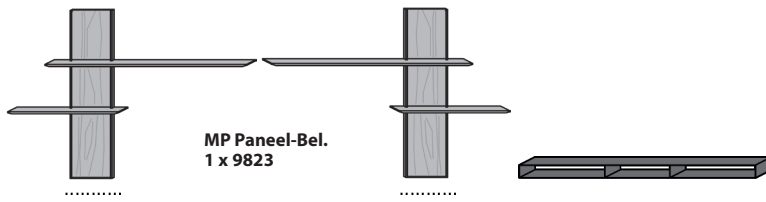

Panel li. / re.
1 Riffholzpaneel
2 Holzböden

TV-Brücke
Metall anthrazit

MP Paneel-Bel.
1 x 9823

Maße in cm	B 192 H 160 T 24	B 242 H 13 T 39
Typen-Nr.	7161 li. 7162 re.	1240

Die dreiteiligen Säulen sind nur in Verbindung mit einer TV-Brücke bestellbar. Als durchgehendes Element ohne TV-Brücke in Sonderanfertigung auf Anfrage möglich.