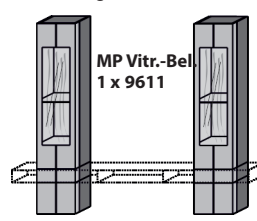

MP Vitr.-Bel.
1 x 9611

Maße in cm	B 36 H 160 T 36	B 36 H 160 T 36
Typen-Nr.	9041 li. 9042 re.	9045 li. 9046 re.

Standelement li.
Korpus Eiche anthrazit
Rückwand Riffeiche
1 Holz-/ Glastür / 1 Holztür
4 Holzböden
4 Holz-/ 2 Glaseinlegeböden

Standelement re.
Korpus Eiche anthrazit
Rückwand Riffeiche
1 Holz-/ Glastür / 1 Holztür
4 Holzböden
4 Holz-/ 2 Glaseinlegeböden

Maße in cm	B 63 H 206 T 39	B 63 H 206 T 39
Typen-Nr.	0063 li.	0064 re.

Highboard
Korpus Eiche anthrazit
Rückwand Riffeiche
1 Holzklappe mit Glasausschnitt
1 Holzklappe
1 Schubkasten
2 Holzböden

MP Vitr.-Bel.
1 x 9814