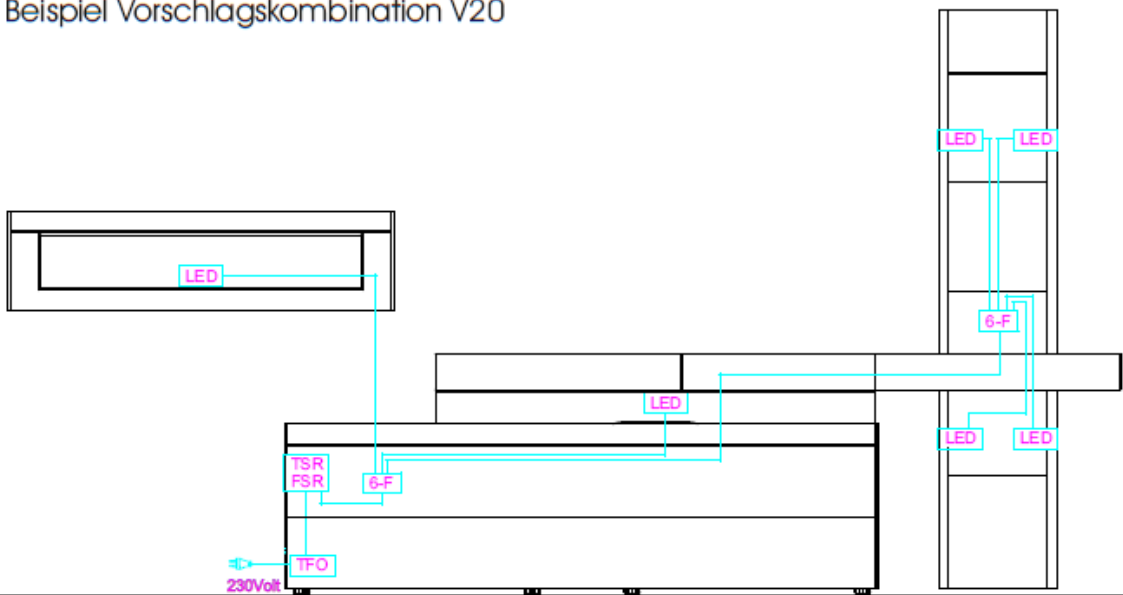

B 66

Typen-Nr.

9813

9814

9823

9624

Standard-Verkabelungsschema

Beispiel Vorschlagskombination V20

Montageanleitung:

LED LED-Stripe / Spot	TFO Trafo mit Zuleitung	TSR Touchschalter
6-F 6-Fach Stecker	VLG Verlängerungskabel	oder
		FSR Funkschalter (optional)

Sonderfall
 A: Stromzuleitung unter Putz; Trafo muss bauseits an 230V angeklammert werden
 B: Stromleitung unter Putz per Wandschalter baueitig geschaltet; Trafo muss baueits an 230 V angeklammert werden. Touch- oder Funkschalter können entfallen