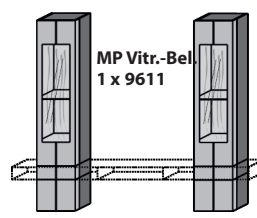

MP Vitr.-Bel.
1 x 9611

Maße in cm B 36 H 160 T 36

Maße in cm B 36 H 160 T 36

Typen-Nr. 9041 li.

9042 re.

9045 li.

9046 re.

Standelement li.
Korpus Eiche anthrazit
Rückwand Riffeiche
1 Holz-/ Glastür / 1 Holztür
4 Holzböden
4 Holz-/ 2 Glaseinlegeböden

Standelement re.
Korpus Eiche anthrazit
Rückwand Riffeiche
1 Holz-/ Glastür / 1 Holztür
4 Holzböden
4 Holz-/ 2 Glaseinlegeböden

MP Vitr.-Bel.
1 x 9612

MP Vitr.-Bel.
1 x 9612

Maße in cm

B 63 H 206 T 39

B 63 H 206 T 39

Typen-Nr.

0063 li.

0064 re.

Highboard
Korpus Eiche anthrazit
Rückwand Riffeiche
1 Holzklappe mit Glasausschnitt
1 Holzklappe
1 Schubkasten
2 Holzböden

Sideboard
Korpus Eiche anthrazit
Rückwand Riffeiche
1 Holztür
1 Holzschubkasten
1 Holzklappe mit Glas
1 Holzeinlegeboden
1 Holzboden

Füße
Metall anthrazit
Für Typen:
3213 3214
4183

MP Vitr.-Bel.
1 x 9814

MP Vitr.-Bel.
1 x 9821