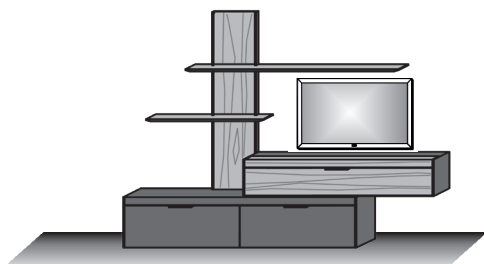

Bild zeigt Kombination V32