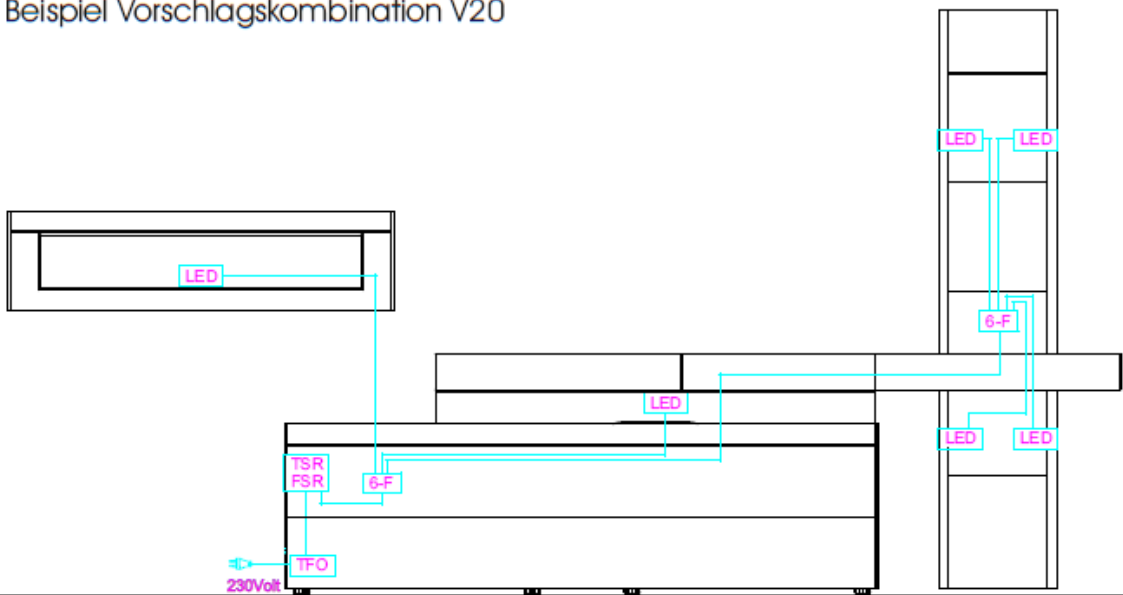

B 66

9624

Standard-Verkabelungsschema

Beispiel Vorschlagskombination V20

Montageanleitung:

LED LED-Stripe / Spot	TFO Trafo mit Zuleitung	TSR Touchschalter
6-F 6-Fach Stecker	VLG Verlängerungskabel	oder
		FSR Funkschalter (optional)