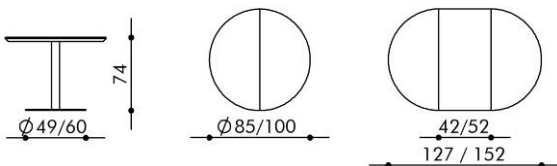

PIAZETTA.

Maße

Größe: Geschlossen 85 cm ø, geöffnet 127 x 85 cm oder
Geschlossen 100 cm ø, geöffnet 152 x 100 cm

Höhe: 74 cm

Materialien

Platte: Sicherheitsglas 6 mm Optiwhite Rückseite lackiert oder
Sicherheitsglas 6 mm NOPRINT Rückseite lackiert oder
FENIX NTM® oder Eiche furniert, gebeizt, oder Nussbaum furniert, klar lackiert oder
Eiche massiv gewachst oder Nussbaum massiv gewachst

Einlage: wie die Platte oder Lack matt oder Lack hochglanz

Unterplatte: Lack matt farblich angepasst zu Platte

Säule: Pulverbeschichtet weiß oder schwarz oder Chrom hochglanz oder
Chrom matt oder Lack matt

Bodenplatte: Pulverbeschichtet weiß oder schwarz oder Chrom hochglanz oder
Chrom matt oder Lack matt

Technische Daten