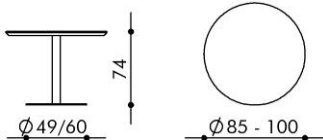

PIAZETTA.

Maße

Größe: 85 cm ø oder 100 cm ø
 Höhe: 74 cm

Materialien

Platte: Sicherheitsglas 6 mm Optiwhite Rückseite lackiert oder
 Sicherheitsglas 6 mm NOPRINT Rückseite lackiert oder
 FENIX NTM® oder Eiche massiv gewachst oder Nussbaum massiv gewachst

Technische Daten

Diesen Esstisch gibt es auch mit Auszugsmechanismus.

PIAZETTA.

Modellbeschreibung

PIAZETTA zeigt eindrucksvoll, dass auch ein kleines „Plätzchen“ durch eine lose, nicht im Tisch integrierte Einlage im Handumdrehen vielen Begeisterten Platz bieten kann. Ein Synchronauszug garantiert, dass auch bei einer Vergrößerung der Fläche, die perfekten Rundungen des Tisches erhalten bleiben.

PIAZETTA.

Maße

Größe: Geschlossen 85 cm ø, geöffnet 127 x 85 cm oder
Geschlossen 100 cm ø, geöffnet 152 x 100 cm

Höhe: 74 cm

Materialien

Platte: Sicherheitsglas 6 mm Optiwhite Rückseite lackiert oder
Sicherheitsglas 6 mm NOPRINT Rückseite lackiert oder
FENIX NTM® oder Eiche furniert, gebeizt, oder Nussbaum furniert, klar lackiert oder
Eiche massiv gewachst oder Nussbaum massiv gewachst