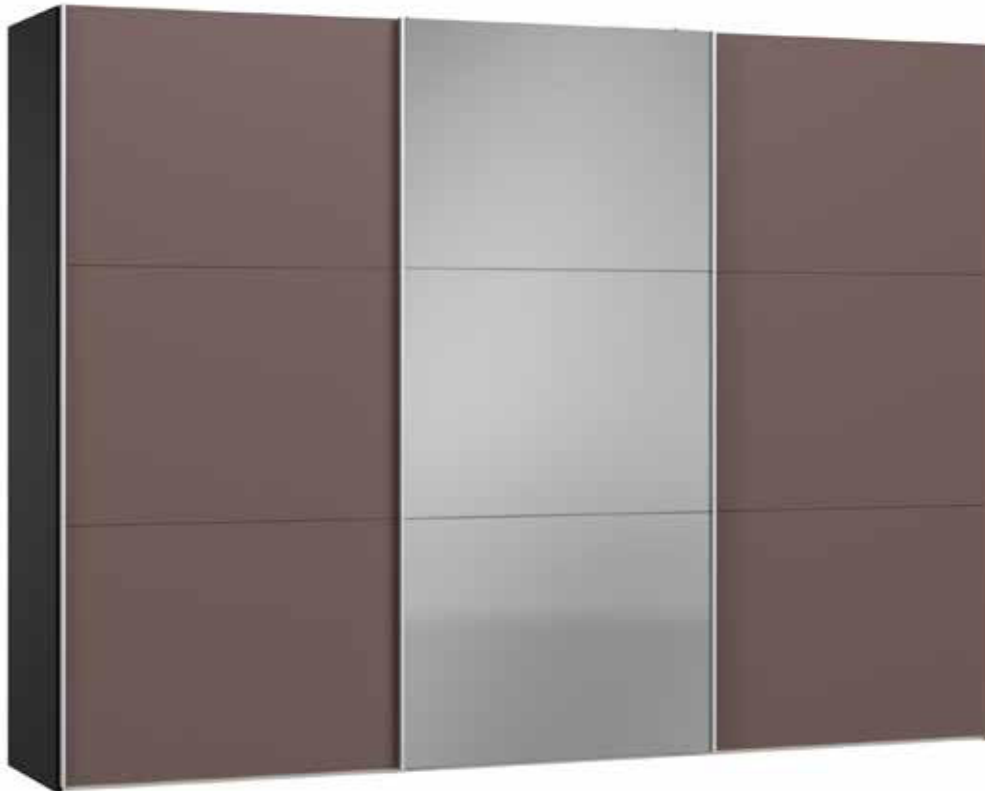

Front Glas «Toffee» matt / Spiegel dunkel
Façade Verre «Toffee» mat / Miroir foncé
Front Toffee glass matt / Dark mirror
Front Glas «Toffee» mat / Spiegel donker

 Korpus Corps Body Romp	Cremeweiss Blanc crème Cream white Crèmewit	Novaschwarz Novanoir Novablack Novazwart	Premiumweiss Blanc premium Premium white Wit premium	Hellgrau matt Gris clair mat Light grey matt Grijs helder mat	Eichenstruktur Natur Structure chêne nature Oak structure natural Eikenstructuur natuur	Nougat Nougat Nougat Nougat
152,2 cm	6506 2231	6968 7931	6616 6731	6239 1131	6613 1531	6474 6531
202,2 cm	6506 2241	6968 7941	6616 6741	6239 1141	6613 1541	6474 6541
227,6 cm	6506 2245	6968 7945	6616 6745	6239 1145	6613 1545	6474 6545
252,8 cm	6506 2251	6968 7951	6616 6751	6239 1151	6613 1551	6474 6551
278,0 cm	6506 2255	6968 7955	6616 6755	6239 1155	6613 1555	6474 6555
303,1 cm	6506 2261	6968 7961	6616 6761	6239 1161	6613 1561	6474 6561
328,2 cm	6506 2265	6968 7965	6616 6765	6239 1165	6613 1565	6474 6565
378,5 cm	6506 2275	6968 7975	6616 6775	6239 1175	6613 1575	6474 6575

Im Preis inbegriffen: 1 Einlegeboden (16 mm) und 1 Kleiderstange pro Abteil
Inclus dans le prix: 1 rayon (16 mm) et 1 tringle à habits par compartiment
Included in the price: 1 shelf (16 mm) and 1 clothes rail per element
In de prijs inbegrepen: 1 plank (16 mm) en 1 kledingroede per vak