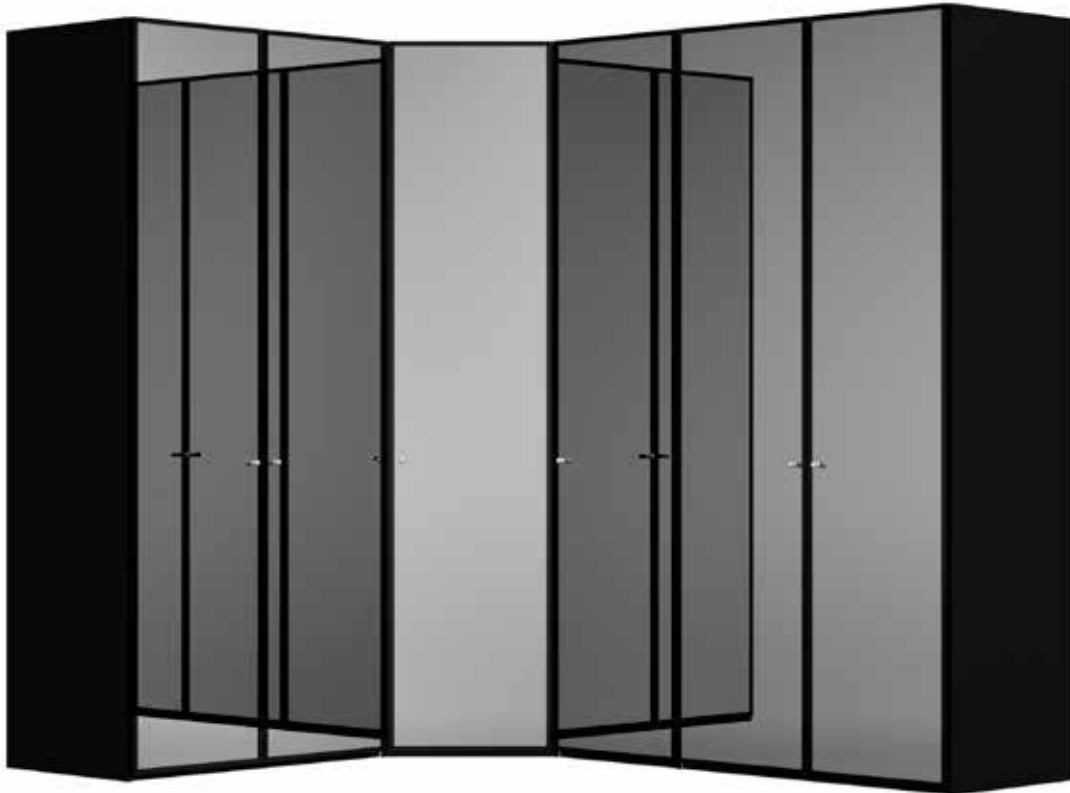

Front Rahmentüre Spiegel dunkel
Façade Porte à cadre miroir foncé
Front Framed door dark mirror
Front Kozijn deur spiegel donker

	Korpus Corps Body Romp	Cremeweiss Blanc crème Cream white Crèmewit	Novaschwarz Novanoir Novablack Novazwart	Premiumweiss Blanc premium Premium white Wit premium	Hellgrau matt Gris clair mat Light grey matt Grijs helder mat	Eichenstruktur Natur Structure chêne nature Oak structure natural Elkenstructuur natuur	Nougat Nougat Nougat Nougat
146/146 cm		3779 031	3727 031	3731 431	3792 931	3842 631	3959 531
196/146 cm		3779 041	3727 041	3731 441	3792 941	3842 641	3959 541
196/196 cm		3779 051	3727 051	3731 451	3792 951	3842 651	3959 551
196/246 cm		3779 061	3727 061	3731 461	3792 961	3842 661	3959 561
246/246 cm		3779 071	3727 071	3731 471	3792 971	3842 671	3959 571

Im Preis inbegriffen: 1 Einlegeboden (16 mm) und 1 Kleiderstange pro Abteil
Inclus dans le prix: 1 rayon (16 mm) et 1 tringle à habits par compartiment
Included in the price: 1 shelf (16 mm) and 1 clothes rail per element
In de prijs inbegrepen: 1 plank (16 mm) en 1 kledingroede per vak