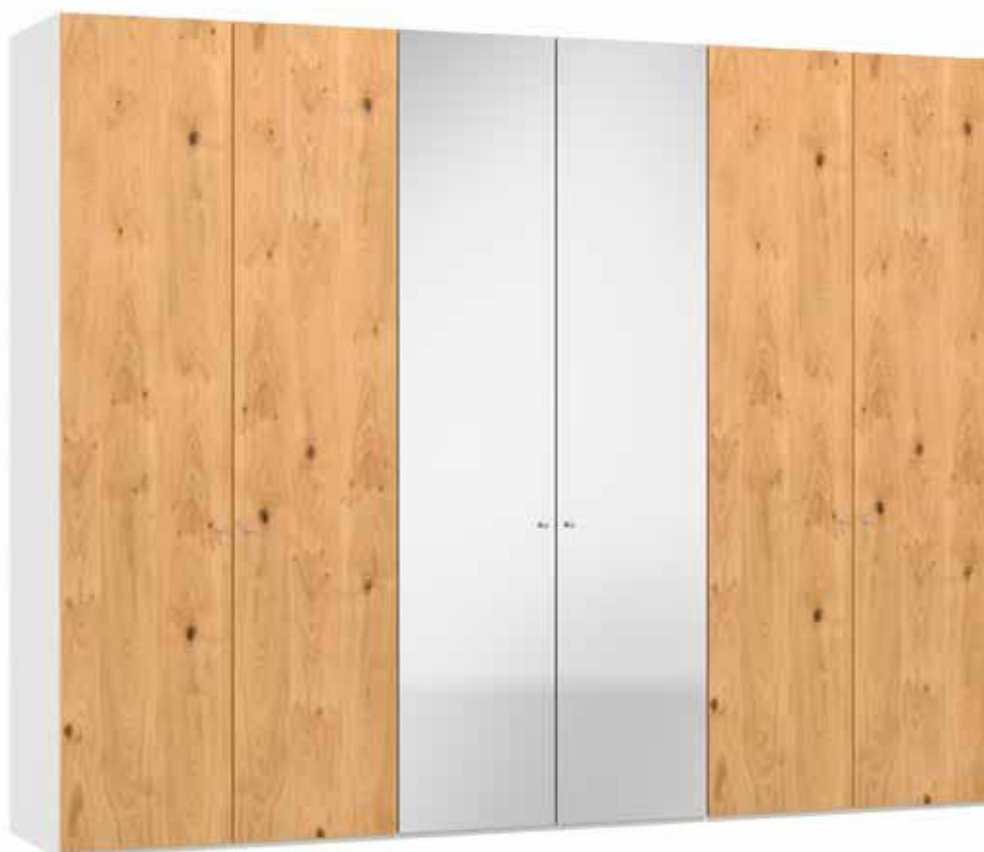

Front Eiche furniert / Spiegel
Façade Chêne plaqué / Miroir
Front Oak veneer / Mirror
Front Eiken fineer / Spiegel

Echtholz furnier kann eine unterschiedliche Anzahl und Formen von natürlich gewachsenen Ästen und Verwachsungen aufweisen
Le nombre et la forme des courbures et noeuds naturels du placage en bois véritable peuvent varier
Real wood veneer can have a varying number of naturally grown gnarls and knots, which come in many different shapes and forms
Echt houten fineer kan een uiteenlopend aantal en vormen van op natuurlijke wijze gegroeide takken en vergroeiingen vertonen

	Korpus Corps Body Romp	Novaschwarz Novanoir Novablack Novazwart	Premiumweiss Blanc premium Premium white Wit premium
	Spiegel Miroir Mirror Spiegel		
152,2 cm		3103 631	3336 631
202,5 cm		3103 641	3336 641
252,8 cm		3103 651	3336 651
303,1 cm		3103 661	3336 661

Im Preis inbegriffen: 1 Einlegeboden (16 mm) und 1 Kleiderstange pro Abteil
Inclus dans le prix: 1 rayon (16 mm) et 1 tringle à habits par compartiment
Included in the price: 1 shelf (16 mm) and 1 clothes rail per element
In de prijs inbegrepen: 1 plank (16 mm) en 1 kledingroede per vak