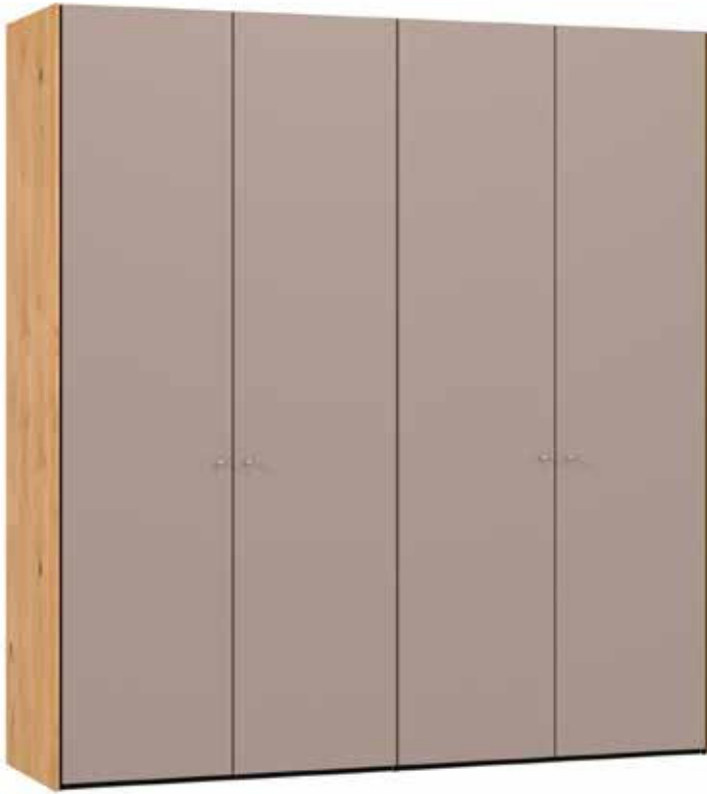

300

Front Glas Nougat matt
Façade Verre nougat mat
Front Nougat glass matt
Front Glas nougat mat

Echtholz furnier kann eine unterschiedliche Anzahl und Formen von natürlich gewachsenen Asten und Verwachsungen aufweisen
Le nombre et la forme des courbures et noeuds naturels du placage en bois véritable peuvent varier
Real wood veneer can have a varying number of naturally grown gnarls and knots, which come in many different shapes and forms
Echt houten fineer kan een uiteenlopend aantal en vormen van op natuurlijke wijze gegroeide takken en vergroeiingen vertonen

	Korpus Corps Body Romp Novaschwarz Novanoir Novablack Novazwart	Aufdoppelung Doublage Extra colored outside wall Verdubbelings zijwanden	Eiche furniert Chêne plaqué Oak veneer Eiken fineer
			4185 0821
			4185 0831
			4185 0841
			4185 0851
			4185 0861

Im Preis inbegriffen: 1 Einlegeboden (16 mm) und 1 Kleiderstange pro Abteil
Inclus dans le prix: 1 rayon (16 mm) et 1 tringle à habits par compartiment
Included in the price: 1 shelf (16 mm) and 1 clothes rail per element
In de prijs inbegrepen: 1 plank (16 mm) en 1 kledingroede per vak