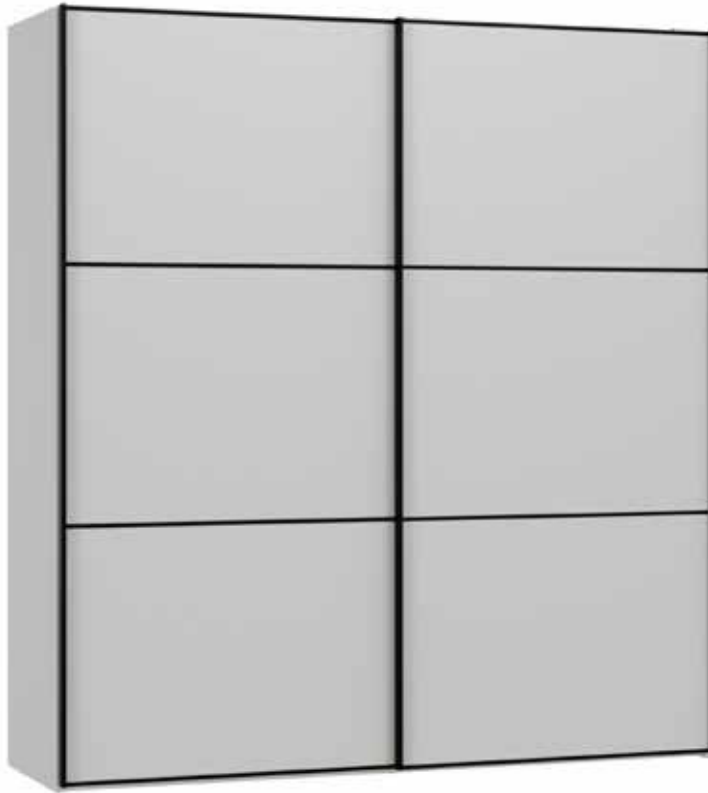

Front Hellgrau matt / Aufclippprofile und Dekorprofile schwarz matt
Façade Gris clair mat / Clips décoratifs et profils décoratifs noir mat
Front Light grey matt / Clip on profiles and decorative profiles black matt
Front Grijs helder mat / Opklikprofielen en decoratieve profielen zwart mat

 Korpus Corps Body Romp	Cremeweiss Blanc crème Cream white Crèmewit	Novaschwarz Novanoir Novablack Novazwart	Premiumweiss Blanc premium Premium white Wit premium	Hellgrau matt Gris clair mat Light grey matt Grijs helder mat	Eichenstruktur Natur Structure chêne nature Oak structure natural Eikenstructuur natuur	Nougat Nougat Nougat Nougat
152,2 cm	6875 7631	6388 7431	6186 9831	6241 5731	6668 1731	6378 1931
202,2 cm	6875 7641	6388 7441	6186 9841	6241 5741	6668 1741	6378 1941
227,6 cm	6875 7645	6388 7445	6186 9845	6241 5745	6668 1745	6378 1945
252,8 cm	6875 7651	6388 7451	6186 9851	6241 5751	6668 1751	6378 1951
278,0 cm	6875 7655	6388 7455	6186 9855	6241 5755	6668 1755	6378 1955
303,1 cm	6875 7661	6388 7461	6186 9861	6241 5761	6668 1761	6378 1961
328,2 cm	6875 7665	6388 7465	6186 9865	6241 5765	6668 1765	6378 1965
378,5 cm	6875 7675	6388 7475	6186 9875	6241 5775	6668 1775	6378 1975

Im Preis inbegriffen: 1 Einlegeboden (16 mm) und 1 Kleiderstange pro Abteil
Inclus dans le prix: 1 rayon (16 mm) et 1 tringle à habits par compartiment
Included in the price: 1 shelf (16 mm) and 1 clothes rail per element
In de prijs inbegrepen: 1 plank (16 mm) en 1 kledingroede per vak