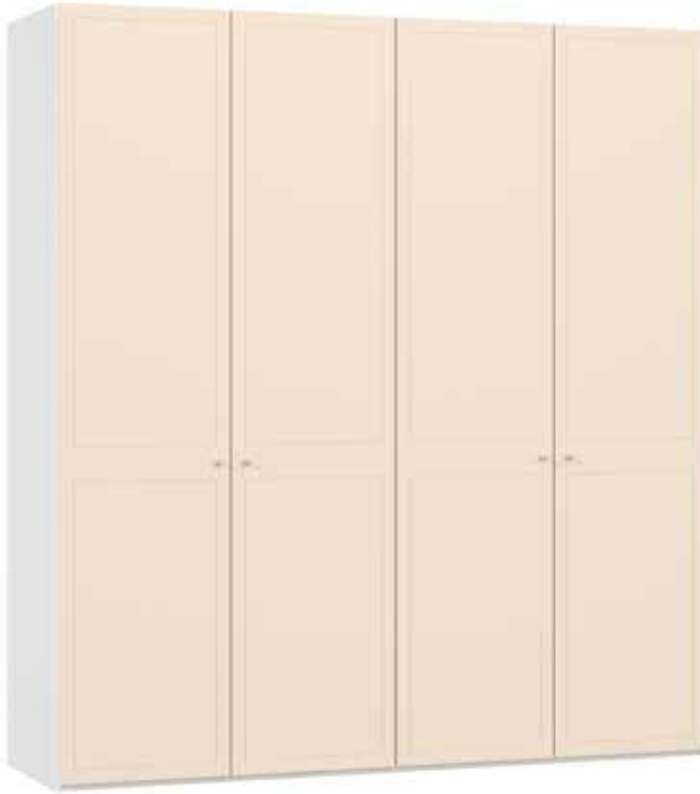

Front «Chalet Kaschmir» matt lackiert
Façade «Chalet Kaschmir» verni mat
Front «Chalet Kaschmir» matt lacquered
Front «Chalet Kaschmir» mat gelakt

 Korpus Corps Body Romp	Cremeweiss Blanc crème Cream white Crèmewit	Novaschwarz Novanoir Novablack Novazwart	Premiumweiss Blanc premium Premium white Wit premium	Eichenstruktur Natur Structure chêne nature Oak structure natural Elkenstructuur natuur	Nougat Nougat Nougat Nougat
 101,9 cm					
 152,2 cm	3109 621	3610 121	3618 621	3257 721	3455 821
 202,5 cm	3109 631	3610 131	3618 631	3257 731	3455 831
 252,8 cm	3109 641	3610 141	3618 641	3257 741	3455 841
 303,1 cm	3109 651	3610 151	3618 651	3257 751	3455 851
 303,1 cm	3109 661	3610 161	3618 661	3257 761	3455 861

Im Preis inbegriffen: 1 Einlegeboden (16 mm) und 1 Kleiderstange pro Abteil
Inclus dans le prix: 1 rayon (16 mm) et 1 tringle à habits par compartiment
Included in the price: 1 shelf (16 mm) and 1 clothes rail per element
In de prijs inbegrepen: 1 plank (16 mm) en 1 kledingroede per vak