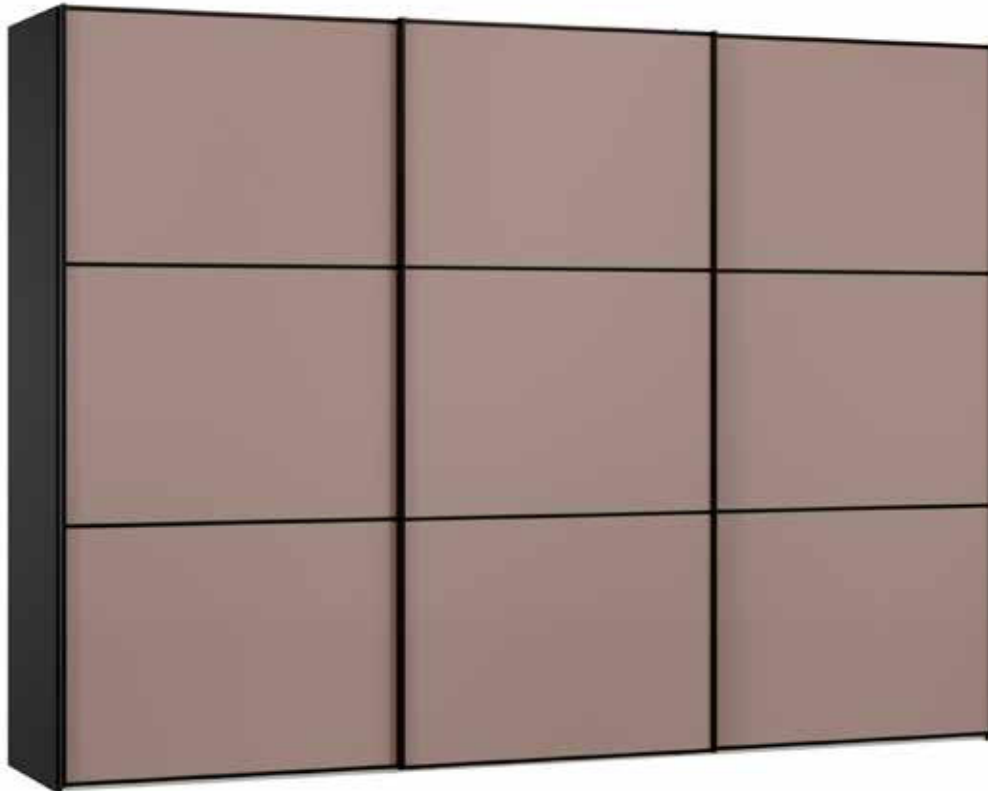

Front Glas «Trüffel» / Aufclippprofile und Dekorprofile schwarz matt
Façade Verre «Trüffel» / Clips décoratifs et profils décoratifs noir mat
Front Glass «Trüffel» / Clip on profiles and decorative profiles black matt
Front Glas «Trüffel» / Opklikprofielen en decoratieve profielen zwart mat

	Korpus Corps Body Romp	Cremeweiss Blanc crème Cream white Crémewit	Novaschwarz Novanoir Novablack Novazwart	Premiumweiss Blanc premium Premium white Wit premium	Hellgrau matt Gris clair mat Light grey matt Grijs helder mat	Eichenstruktur Natur Structure chêne nature Oak structure natural Eikenstructuur natuur	Nougat Nougat Nougat Nougat
152,2 cm		6359 8131	6210 2631	6129 3731	6500 0431	6313 6631	6857 3331
202,2 cm		6359 8141	6210 2641	6129 3741	6500 0441	6313 6641	6857 3341
227,6 cm		6359 8145	6210 2645	6129 3745	6500 0445	6313 6645	6857 3345
252,8 cm		6359 8151	6210 2651	6129 3751	6500 0451	6313 6651	6857 3351
278,0 cm		6359 8155	6210 2655	6129 3755	6500 0455	6313 6655	6857 3355
303,1 cm		6359 8161	6210 2661	6129 3761	6500 0461	6313 6661	6857 3361
328,2 cm		6359 8165	6210 2665	6129 3765	6500 0465	6313 6665	6857 3365
378,5 cm		6359 8175	6210 2675	6129 3775	6500 0475	6313 6675	6857 3375

Im Preis inbegriffen: 1 Einlegeboden (16 mm) und 1 Kleiderstange pro Abteil
Inclus dans le prix: 1 rayon (16 mm) et 1 tringle à habits par compartiment
Included in the price: 1 shelf (16 mm) and 1 clothes rail per element
In de prijs inbegrepen: 1 plank (16 mm) en 1 kledingroede per vak