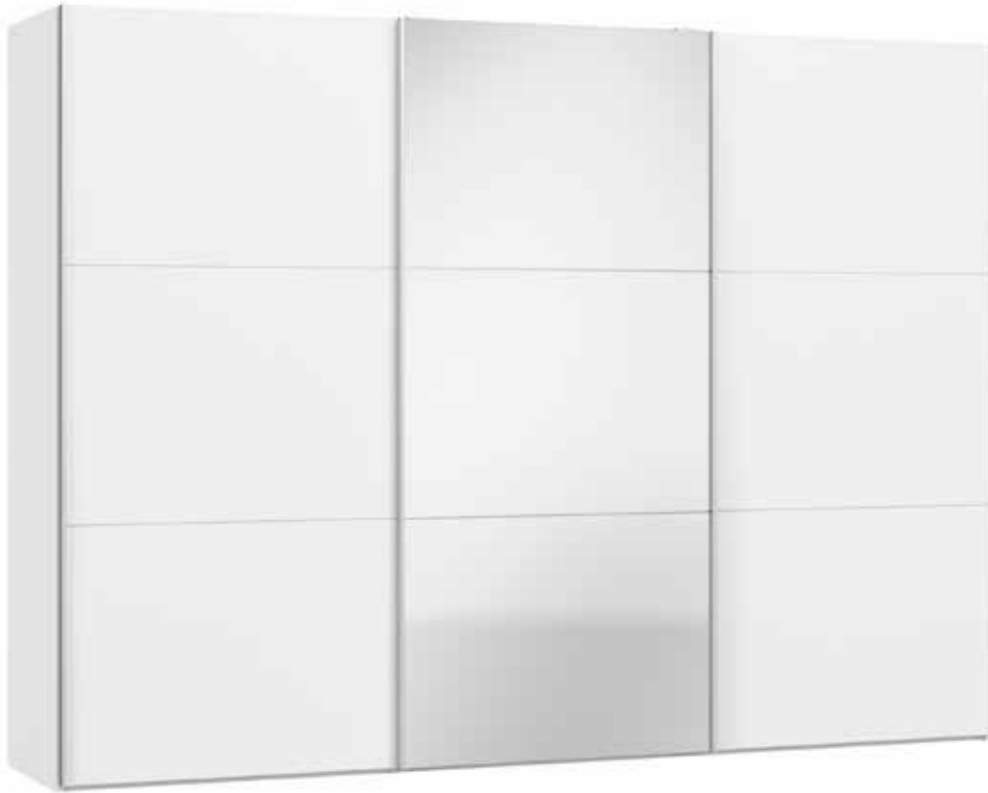

Front Glas Weiss / Spiegel
Façade Verre blanc / Miroir
Front White glass / Mirror
Front Glas wit / Spiegel

 Korpus Corps Body Romp	Cremeweiss Blanc crème Cream white Crèmewit	Novaschwarz Novanoir Novablack Novazwart	Premiumweiss Blanc premium Premium white Wit premium	Hellgrau matt Gris clair mat Light grey matt Grijs helder mat	Eichenstruktur Natur Structure chêne nature Oak structure natural Eikenstructuur natuur	Nougat Nougat Nougat Nougat
152,2 cm	6389 5131	6432 2831	6262 8031	6662 5131	6155 6831	6952 6431
202,2 cm	6389 5141	6432 2841	6262 8041	6662 5141	6155 6841	6952 6441
227,6 cm	6389 5145	6432 2845	6262 8045	6662 5145	6155 6845	6952 6445
252,8 cm	6389 5151	6432 2851	6262 8051	6662 5151	6155 6851	6952 6451
278,0 cm	6389 5155	6432 2855	6262 8055	6662 5155	6155 6855	6952 6455
303,1 cm	6389 5161	6432 2861	6262 8061	6662 5161	6155 6861	6952 6461
328,2 cm	6389 5165	6432 2865	6262 8065	6662 5165	6155 6865	6952 6465
378,5 cm	6389 5175	6432 2875	6262 8075	6662 5175	6155 6875	6952 6475

Im Preis inbegriffen: 1 Einlegeboden (16 mm) und 1 Kleiderstange pro Abteil
Inclus dans le prix: 1 rayon (16 mm) et 1 tringle à habits par compartiment
Included in the price: 1 shelf (16 mm) and 1 clothes rail per element
In de prijs inbegrepen: 1 plank (16 mm) en 1 kledingroede per vak