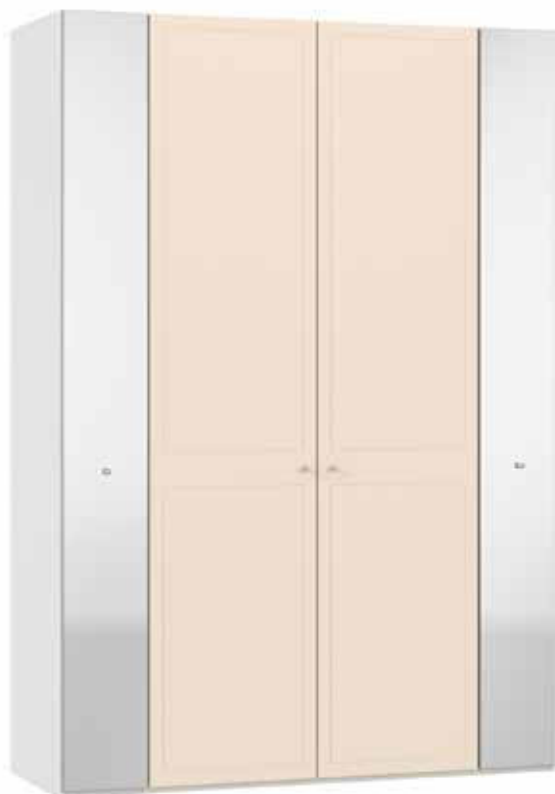

Front «Chalet Kaschmir» matt lackiert / Spiegel
Façade «Chalet Kaschmir» verni mat / Miroir
Front «Chalet Kaschmir» matt lacquered / Mirror
Front «Chalet Kaschmir» mat gelakt / Spiegel

 Korpus Corps Body Romp	Cremeweiss Blanc crème Cream white Crémewit	Novaschwarz Novanoir Novablack Novazwart	Premiumweiss Blanc premium Premium white Wit premium	Eichenstruktur Natur Structure chêne nature Oak structure natural Eikenstructuur natuur	Nougat Nougat Nougat Nougat
 Spiegel Miroir Mirror Spiegel					
101,9 cm	5634 034	5356 534	5611 034	5669 534	5621 934
127,0 cm	5634 035	5356 535	5611 035	5669 535	5621 935
152,2 cm	5634 044	5356 544	5611 044	5669 544	5621 944
177,4 cm	5634 053	5356 553	5611 053	5669 553	5621 953
202,5 cm	5634 054	5356 554	5611 054	5669 554	5621 954
227,7 cm	5634 055	5356 555	5611 055	5669 555	5621 955
252,8 cm	5634 064	5356 564	5611 064	5669 564	5621 964
278,0 cm	5634 073	5356 573	5611 073	5669 573	5621 973