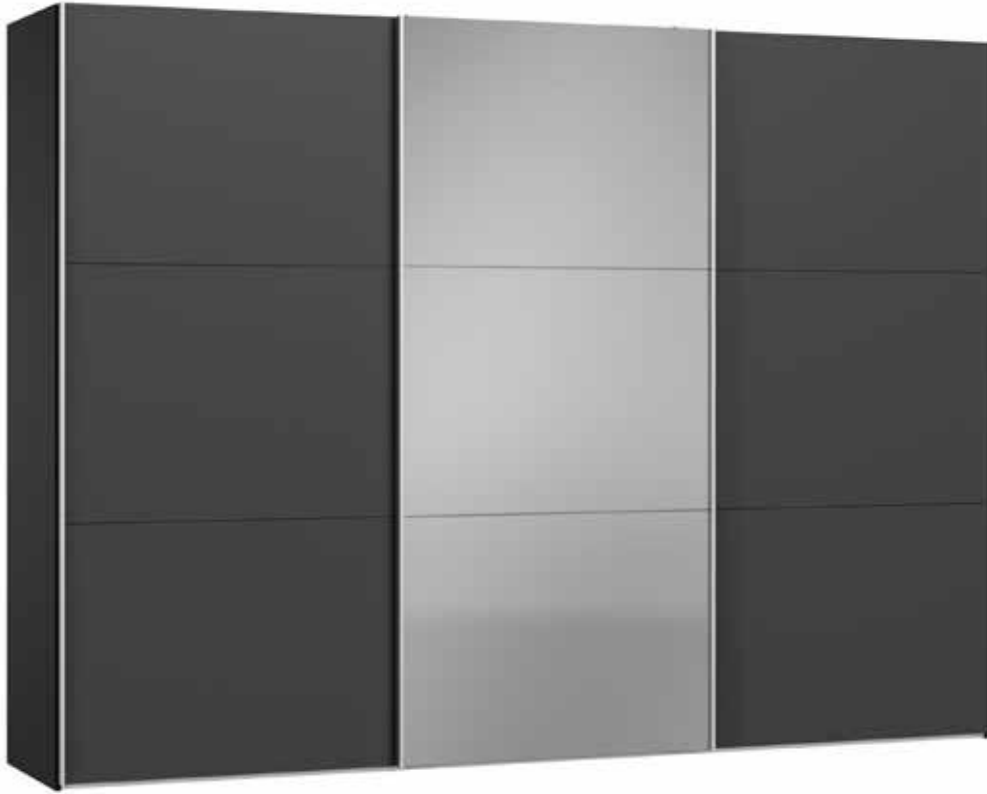

Front Anthrazit matt / Spiegel dunkel
Façade Anthracite mat / Miroir foncé
Front Anthracite matt / Dark mirror
Front Antraciet mat / Spiegel donker

 Korpus Corps Body Romp	Cremeweiss Blanc crème Cream white Crèmewit	Novaschwarz Novanoir Novablack Novazwart	Premiumweiss Blanc premium Premium white Wit premium	Hellgrau matt Gris clair mat Light grey matt Grijs helder mat	Eichenstruktur Natur Structure chêne nature Oak structure natural Eikenstructuur natuur	Nougat Nougat Nougat Nougat
152,2 cm	6218 3431	6566 9631	6236 7931	6217 0631	6197 1131	6563 4831
202,2 cm	6218 3441	6566 9641	6236 7941	6217 0641	6197 1141	6563 4841
227,6 cm	6218 3445	6566 9645	6236 7945	6217 0645	6197 1145	6563 4845
252,8 cm	6218 3451	6566 9651	6236 7951	6217 0651	6197 1151	6563 4851
278,0 cm	6218 3455	6566 9655	6236 7955	6217 0655	6197 1155	6563 4855
303,1 cm	6218 3461	6566 9661	6236 7961	6217 0661	6197 1161	6563 4861
328,2 cm	6218 3465	6566 9665	6236 7965	6217 0665	6197 1165	6563 4865
378,5 cm	6218 3475	6566 9675	6236 7975	6217 0675	6197 1175	6563 4875