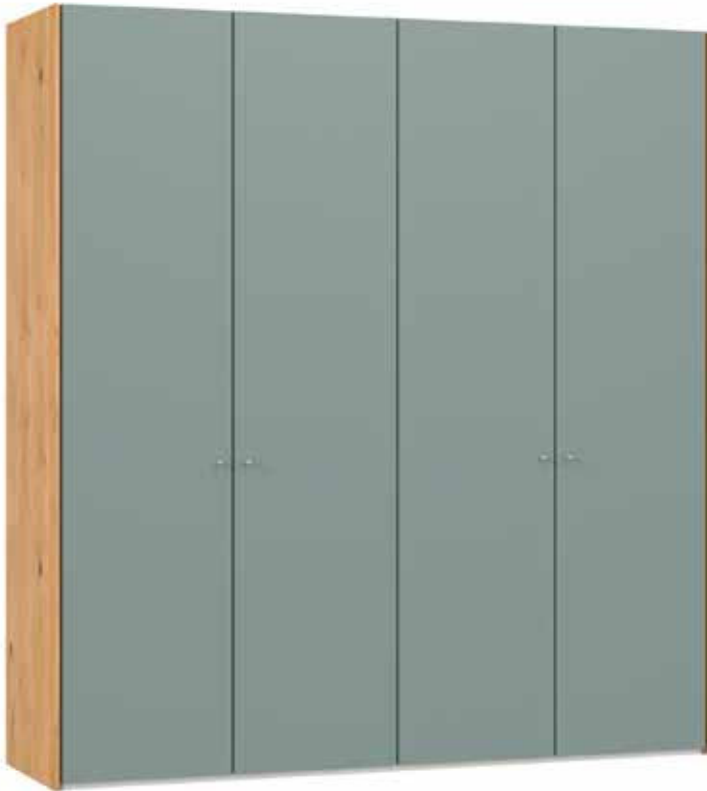

Front Salbeigrün
Façade Vert sauge
Front Sage green
Front Saliegroen

Echtholz furnier kann eine unterschiedliche Anzahl und Formen von natürlich gewachsenen Asten und Verwachsungen aufweisen
Le nombre et la forme des courbures et noeuds naturels du placage en bois véritable peuvent varier
Real wood veneer can have a varying number of naturally grown gnarls and knots, which come in many different shapes and forms
Echt houten fineer kan een uiteenlopend aantal en vormen van op natuurlijke wijze gegroeide takken en vergroeiingen vertonen

	Korpus Nougat Corps Nougat Body Nougat Romp Nougat	Aufdoppelung Doublage Extra colored outside wall Verdubbelings zijwanden	Eiche furniert Chêne plaqué Oak veneer Eiken fineer
104,5 cm			4321 9121
154,8 cm			4321 9131
205,1 cm			4321 9141
255,4 cm			4321 9151
305,7 cm			4321 9161

Im Preis inbegriffen: 1 Einlegeboden (16 mm) und 1 Kleiderstange pro Abteil
Inclus dans le prix: 1 rayon (16 mm) et 1 tringle à habits par compartiment
Included in the price: 1 shelf (16 mm) and 1 clothes rail per element
In de prijs inbegrepen: 1 plank (16 mm) en 1 kledingroede per vak