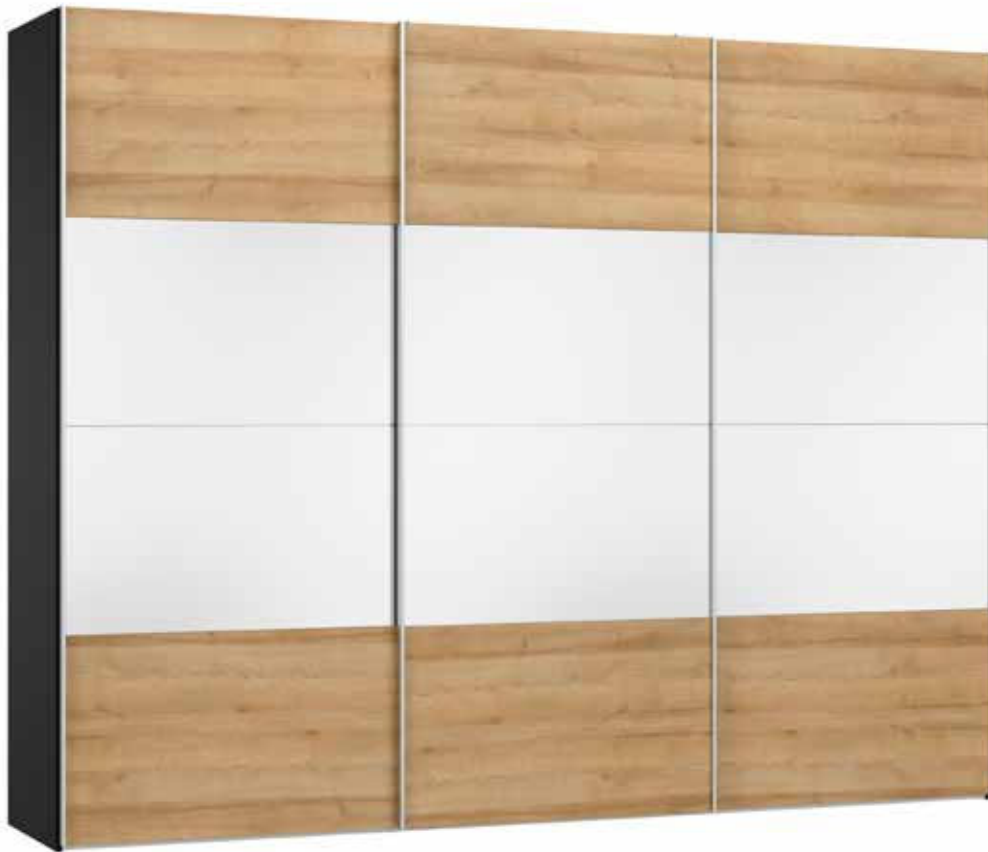

Front Eichenstruktur Natur / Spiegel
Façade Structure chêne nature / Miroir
Front Oak structure natural / Mirror
Front Eikenstructuur natuur / Spiegel

	Korpus Corps Body Romp	Novaschwarz Novanoir Novablack Novazwart Premiumweiss Blanc premium Premium white Wit premium
202,2 cm	8235 5141	8020 1941
252,8 cm	8235 5151	8020 1951
303,1 cm	8235 5161	8020 1961

Im Preis inbegriffen: 1 Einlegeboden (16 mm) und 1 Kleiderstange pro Abteil
Inclus dans le prix: 1 rayon (16 mm) et 1 tringle à habits par compartiment
Included in the price: 1 shelf (16 mm) and 1 clothes rail per element
In de prijs inbegrepen: 1 plank (16 mm) en 1 kledingroede per vak