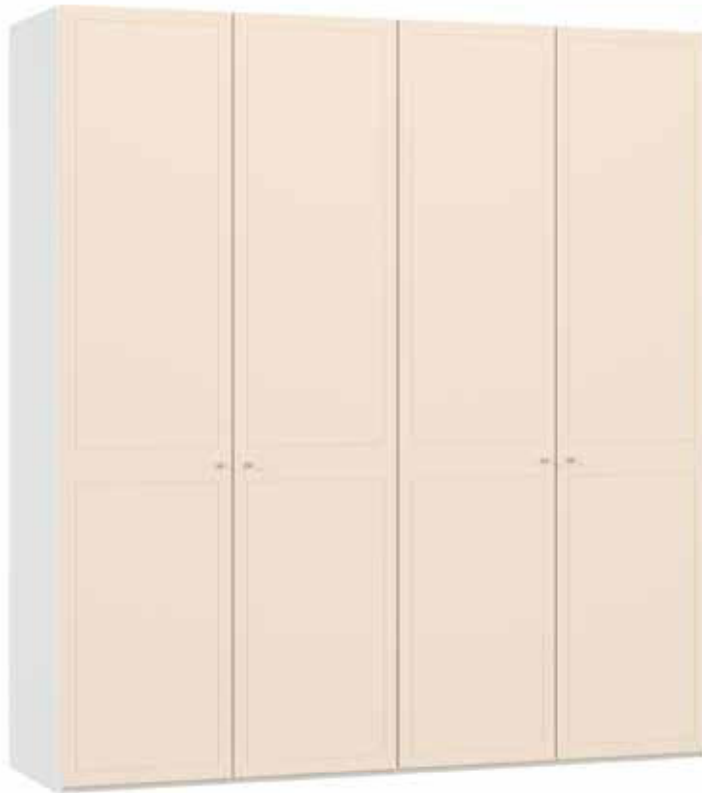

Front «Chalet Kaschmir» matt lackiert
Façade «Chalet Kaschmir» verni mat
Front «Chalet Kaschmir» matt lacquered
Front «Chalet Kaschmir» mat gelakt

 Korpus Corps Body Romp	Cremeweiss Blanc crème Cream white Crèmewit	Novaschwarz Novanoir Novablack Novazwart	Premiumweiss Blanc premium Premium white Wit premium	Eichenstruktur Natur Structure chêne nature Oak structure natural Elkenstructuur natuur	Nougat Nougat Nougat Nougat
 101,9 cm					
 152,2 cm	3109 621	3610 121	3618 621	3257 721	3455 821
 202,5 cm	3109 631	3610 131	3618 631	3257 731	3455 831
 252,8 cm	3109 641	3610 141	3618 641	3257 741	3455 841
 303,1 cm	3109 651	3610 151	3618 651	3257 751	3455 851
 303,1 cm	3109 661	3610 161	3618 661	3257 761	3455 861

Im Preis inbegriffen: 1 Einlegeboden (16 mm) und 1 Kleiderstange pro Abteil
Inclus dans le prix: 1 rayon (16 mm) et 1 tringle à habits par compartiment
Included in the price: 1 shelf (16 mm) and 1 clothes rail per element
In de prijs inbegrepen: 1 plank (16 mm) en 1 kledingroede per vak