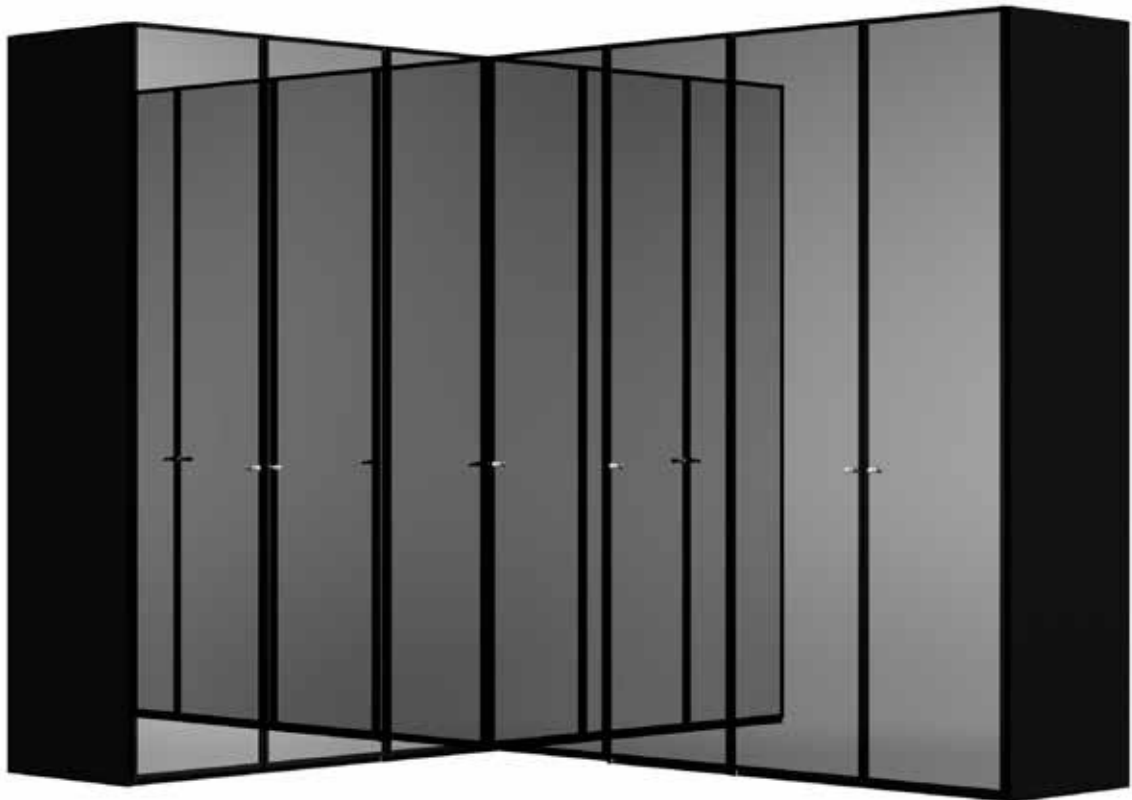

350

Front Rahmentüre Spiegel dunkel
Façade Porte à cadre miroir foncé
Front Framed door dark mirror
Front Kozijn deur spiegel donker

	Korpus Corps Body Romp	Cremeweiss Blanc crème Cream white Crèmewit	Novaschwarz Novanoir Novablack Novazwart	Premiumweiss Blanc premium Premium white Wit premium	Hellgrau matt Gris clair mat Light grey matt Grijs helder mat	Eichenstruktur Natur Structure chêne nature Oak structure natural Elkenstructuur natuur	Nougat Nougat Nougat Nougat
153/159 cm		3799 842	3930 442	3843 642	3779 142	3919 242	3957 542
203/159 cm		3799 852	3930 452	3843 652	3779 152	3919 252	3957 552
203/209 cm		3799 862	3930 462	3843 662	3779 162	3919 262	3957 562
203/259 cm		3799 872	3930 472	3843 672	3779 172	3919 272	3957 572
253/259 cm		3799 882	3930 482	3843 682	3779 182	3919 282	3957 582

Im Preis inbegriffen: 1 Einlegeboden (16 mm) und 1 Kleiderstange pro Abteil
Inclus dans le prix: 1 rayon (16 mm) et 1 tringle à habits par compartiment
Included in the price: 1 shelf (16 mm) and 1 clothes rail per element
In de prijs inbegrepen: 1 plank (16 mm) en 1 kledingroede per vak