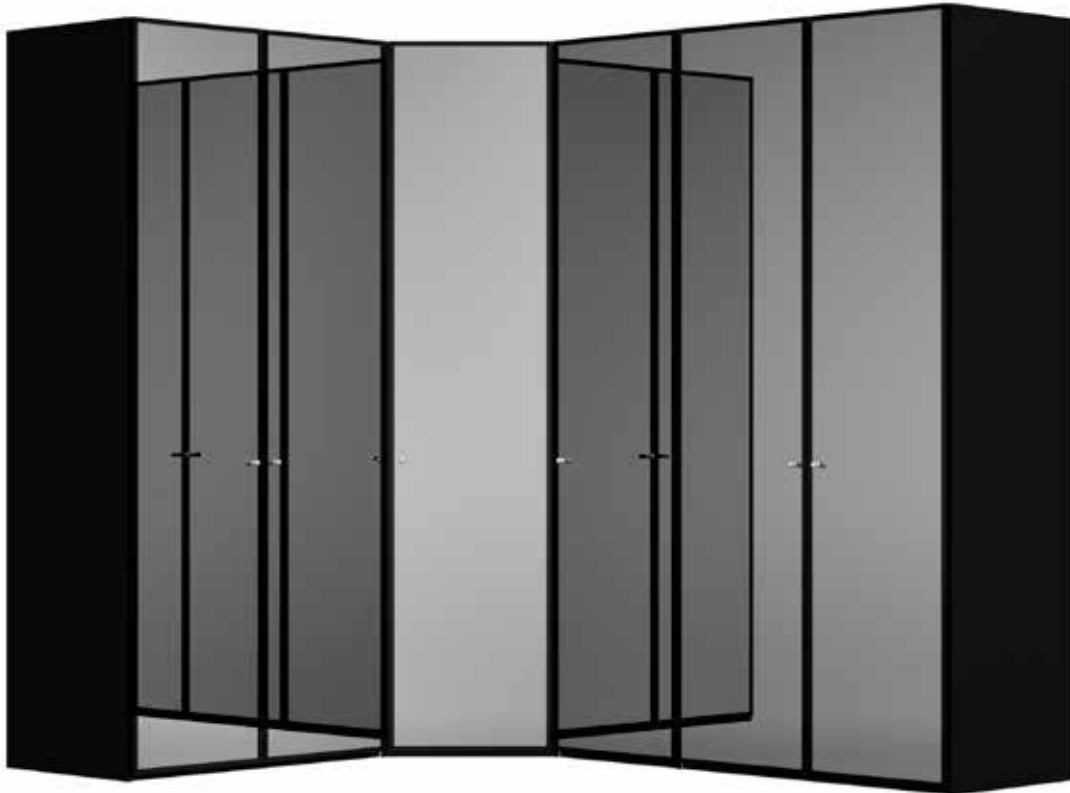

Front Rahmentüre Spiegel dunkel
Façade Porte à cadre miroir foncé
Front Framed door dark mirror
Front Kozijn deur spiegel donker

 Korpus Corps Body Romp	Cremeweiss Blanc crème Cream white Crèmewit	Novaschwarz Novanoir Novablack Novazwart	Premiumweiss Blanc premium Premium white Wit premium	Hellgrau matt Gris clair mat Light grey matt Grijs helder mat	Eichenstruktur Natur Structure chêne nature Oak structure natural Elkenstructuur natuur	Nougat Nougat Nougat Nougat
146/146 cm	3779 031	3727 031	3731 431	3792 931	3842 631	3959 531
196/146 cm	3779 041	3727 041	3731 441	3792 941	3842 641	3959 541
196/196 cm	3779 051	3727 051	3731 451	3792 951	3842 651	3959 551
196/246 cm	3779 061	3727 061	3731 461	3792 961	3842 661	3959 561
246/246 cm	3779 071	3727 071	3731 471	3792 971	3842 671	3959 571

Im Preis inbegriffen: 1 Einlegeboden (16 mm) und 1 Kleiderstange pro Abteil
Inclus dans le prix: 1 rayon (16 mm) et 1 tringle à habits par compartiment
Included in the price: 1 shelf (16 mm) and 1 clothes rail per element
In de prijs inbegrepen: 1 plank (16 mm) en 1 kledingroede per vak