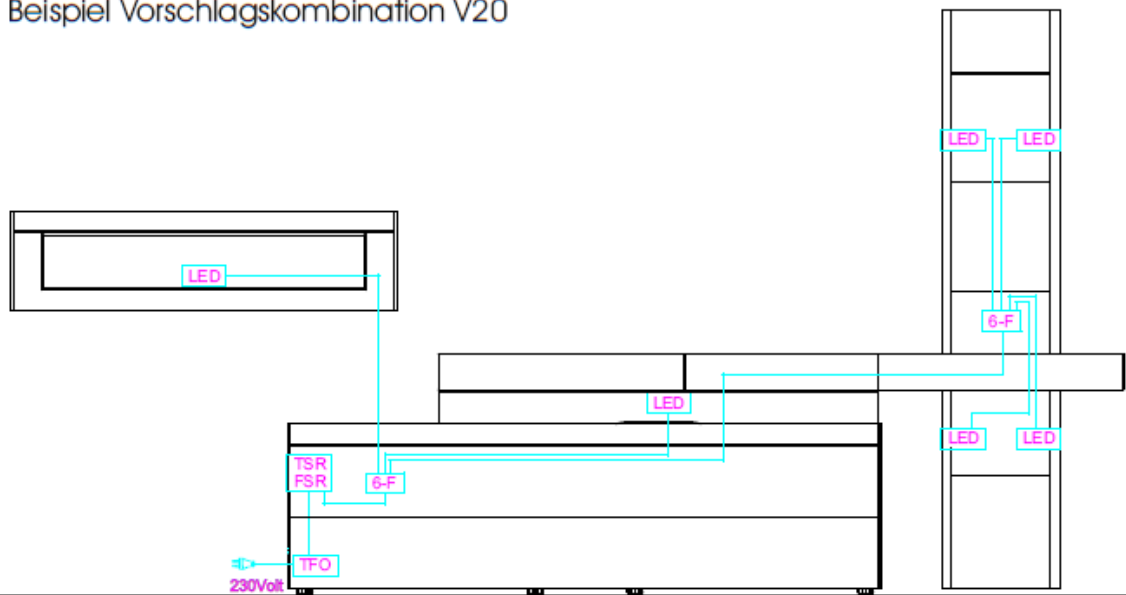

Maße in cm

B 170

B 137

H 160

B 66

Typen-Nr.

9813

9814

9823

9624

Standard-Verkabelungsschema

Beispiel Vorschlagskombination V20

Montageanleitung:

LED LED-Stripe / Spot	TFO Trafo mit Zuleitung	TSR Touchschalter
6-F 6-Fach Stecker	VLG Verlängerungskabel	oder
		FSR Funkschalter (optional)