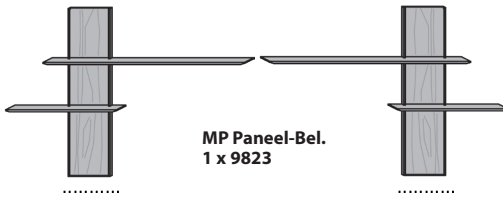

Panel li. / re.
1 Riffholzpaneel
2 Holzböden

TV-Brücke
Metall anthrazit

MP Paneel-Bel.
1 x 9823

Maße in cm B 192 H 160 T 24

Maße in cm B 242 H 13 T 39

Typen-Nr. 7161 li.

7162 re.

1240

Die dreiteiligen Säulen sind nur in Verbindung mit einer TV-Brücke bestellbar. Als durchgehendes Element ohne TV-Brücke in Sonderanfertigung auf Anfrage möglich.

Hängeelement li./re.
Korpus Eiche anthrazit
2 Holztüren
2 Holzböden

Hängeelement li./re.
Korpus Eiche anthrazit
Rückwand Riffeiche
1 Holz-/ Glastür
1 Holztür/ 2 Holzböden
1 Glaseinlegeboden