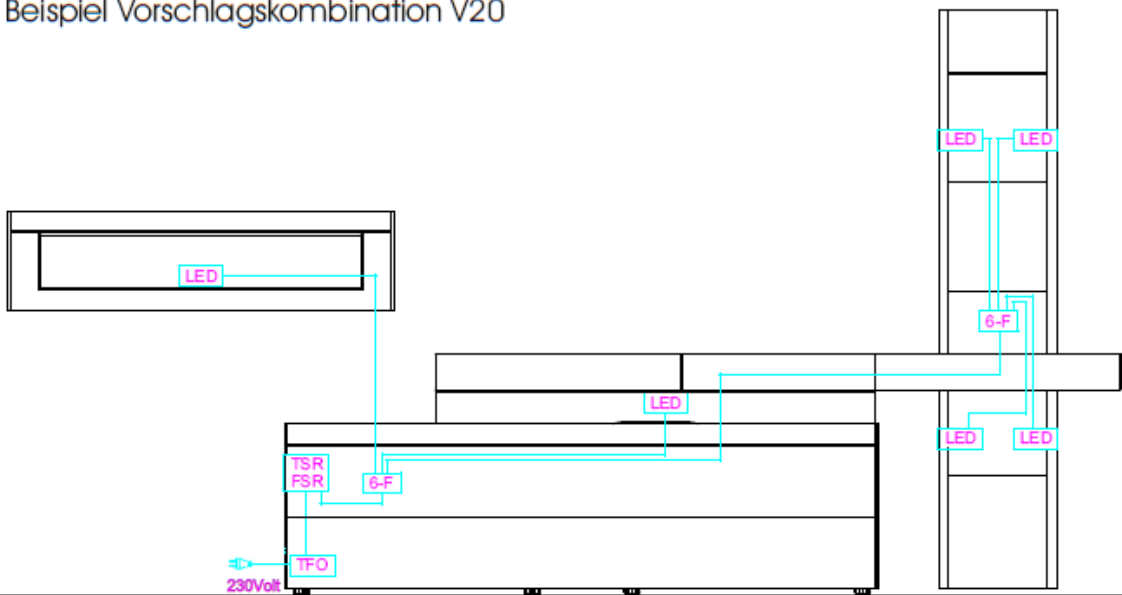

Montageanleitung:

LED LED-Stripe / Spot	TFO Trafo mit Zuleitung	TSR Touchschalter
6-F 6-Fach Stecker	VLG Verlängerungskabel	oder
		FSR Funkschalter (optional)

Sonderfall
 A: Stromzuleitung unter Putz; Trafo muss bauseits an 230V angeklemt werden
 B: Stromleitung unter Putz per Wandschalter baueitig geschaltet; Trafo muss baueits an 230 V angeklemt werden. Touch- oder Funkschalter können entfallen