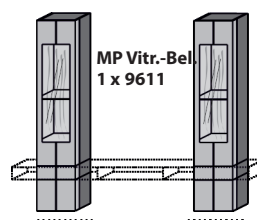

MP Vitr.-Bel.
1 x 9611

Maße in cm B 36 H 160 T 36

Maße in cm B 36 H 160 T 36

Typen-Nr. 9041 li. 9042 re.

Typen-Nr. 9045 li. 9046 re.

Standelement li.
Korpus Eiche anthrazit
Rückwand Riffeiche
1 Holz-/ Glastür / 1 Holztür
4 Holzböden
4 Holz-/ 2 Glaseinlegeböden

Standelement re.
Korpus Eiche anthrazit
Rückwand Riffeiche
1 Holz-/ Glastür / 1 Holztür
4 Holzböden
4 Holz-/ 2 Glaseinlegeböden

MP Vitr.-Bel.
1 x 9612

MP Vitr.-Bel.
1 x 9612

Maße in cm B 63 H 206 T 39

Maße in cm B 63 H 206 T 39

Typen-Nr. 0063 li.

Typen-Nr. 0064 re.

Highboard
Korpus Eiche anthrazit
Rückwand Riffeiche
1 Holzklappe mit Glasausschnitt
1 Holzklappe
1 Schubkasten
2 Holzböden

Sideboard
Korpus Eiche anthrazit
Rückwand Riffeiche
1 Holztür
1 Holzschubkasten
1 Holzklappe mit Glas
1 Holzeinlegeboden
1 Holzboden

Füße
Metall anthrazit
Für Typen:
3213 3214
4183

MP Vitr.-Bel.
1 x 9814

MP Vitr.-Bel.
1 x 9821