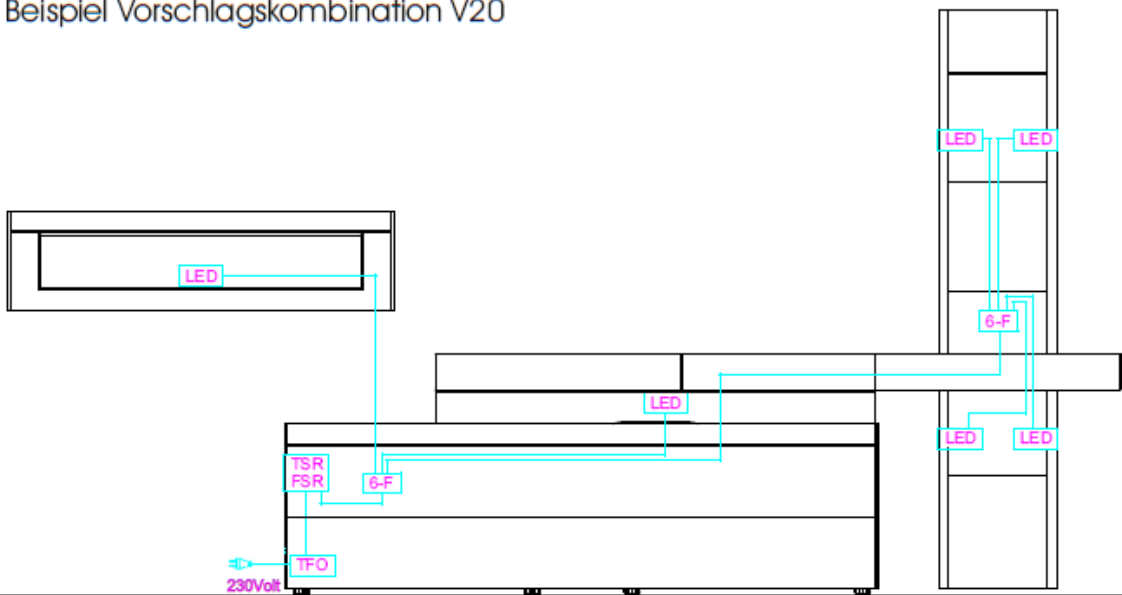

Standard-Verkabelungsschema

Beispiel Vorschlagskombination V20

Montageanleitung:

LED LED-Stripe / Spot

TFO Trafo mit Zuleitung

TSR Touchschalter

oder

6-F 6-Fach Stecker