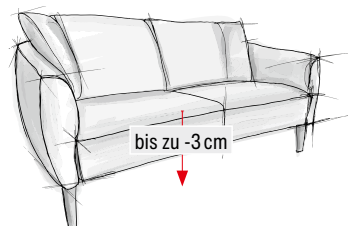

Sitzraster	65	65	58	88
Breite	102	77	58	88
Höhe	90	90	45	45
Tiefe	102	164	48	61

INDIVIDUALISIERUNG OHNE AUFPREIS

→ Polster Elemente individuell beziehbar

→ Fuß in Eiche massiv oder aus massiver Buche in diversen Echtholzfarbtönen

INDIVIDUALISIERUNG GEGEN AUFPREIS

→ Kopfstützen

Relax

60×20×12

Calla

60×20×17

Balou (mit Daunen)

60×30×12

→ Hocker

aufklappbar

→ Wurfkissen

40×40

50×50

60×40

→ Sitzhöhe anpassbar

**Premium Polstermöbel
aus Deutschland.**