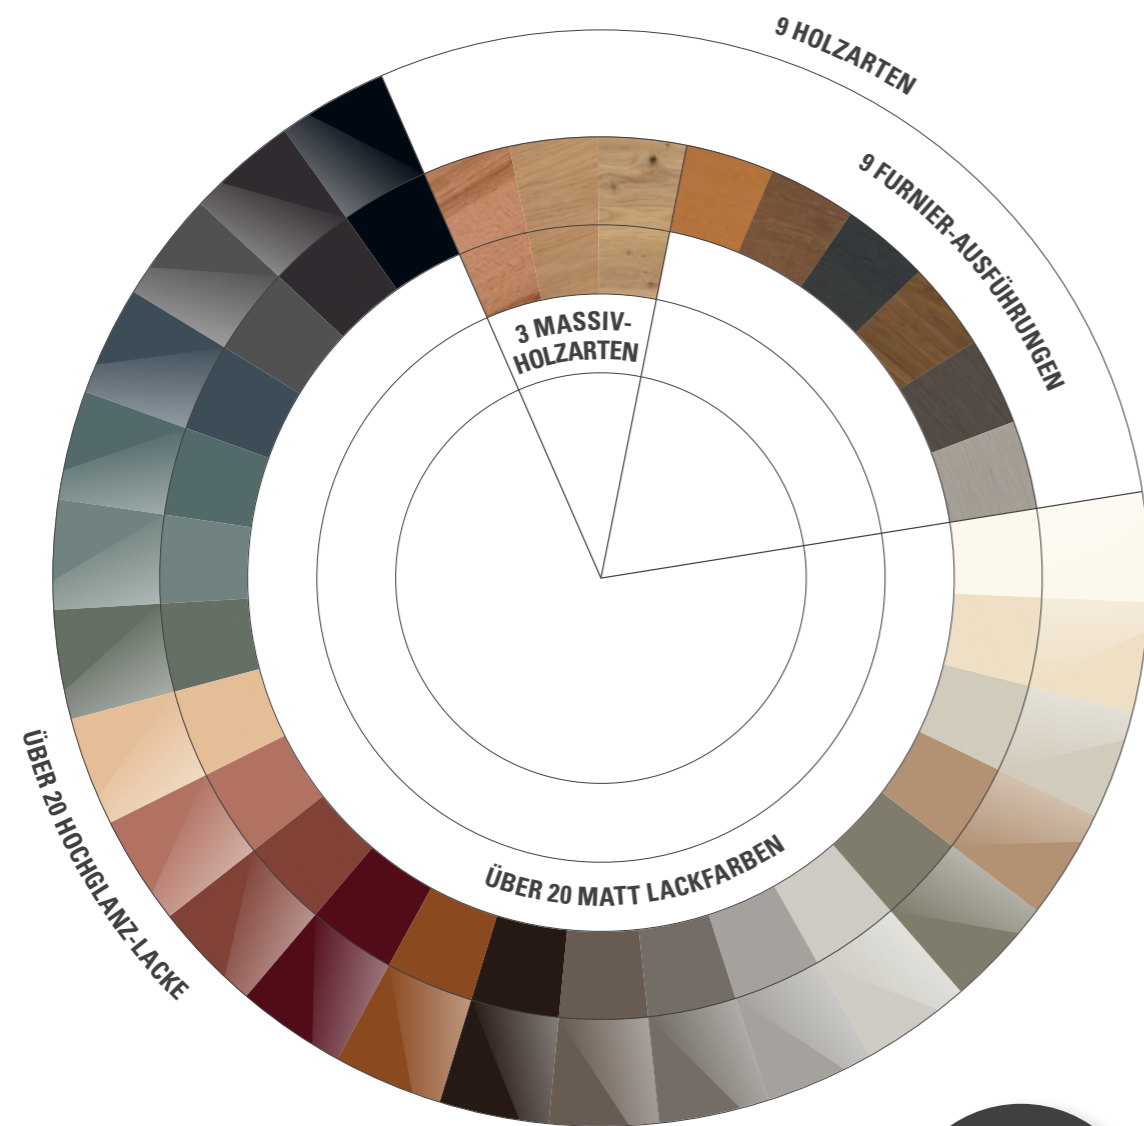

Hanging shoe cabinet

Lack Weiß *White lacquer*

Asteiche *Knotty oak*

Griffe T7 chrom *Handles T7 chrome*

B: 120,0 cm **H:** 77,0 cm **T:** 39,6 cm

Platz mit Konzept.
Garderoben für jedes
Zuhause.

SEITE 21

Garderobenkombination *Hallway combination*

Lack Cashmere *Cashmere lacquer*

Asteiche Bourbon *Knotty oak bourbon*

Griffe J9 schwarz *Handles J9 black*

B: 240,0 cm **H:** 219,0 cm **T:** 39,6 cm

Materialvielfalt mit System

Stimmen Sie Griffe und Bezugsstoffe harmonisch auf die Wahl der Möbel-Ausführung in Holz und Lack ab. Die Optionen zur Griff- und Ausführungswahl erläutert Ihnen das Fachpersonal hier im Einrichtungshaus.