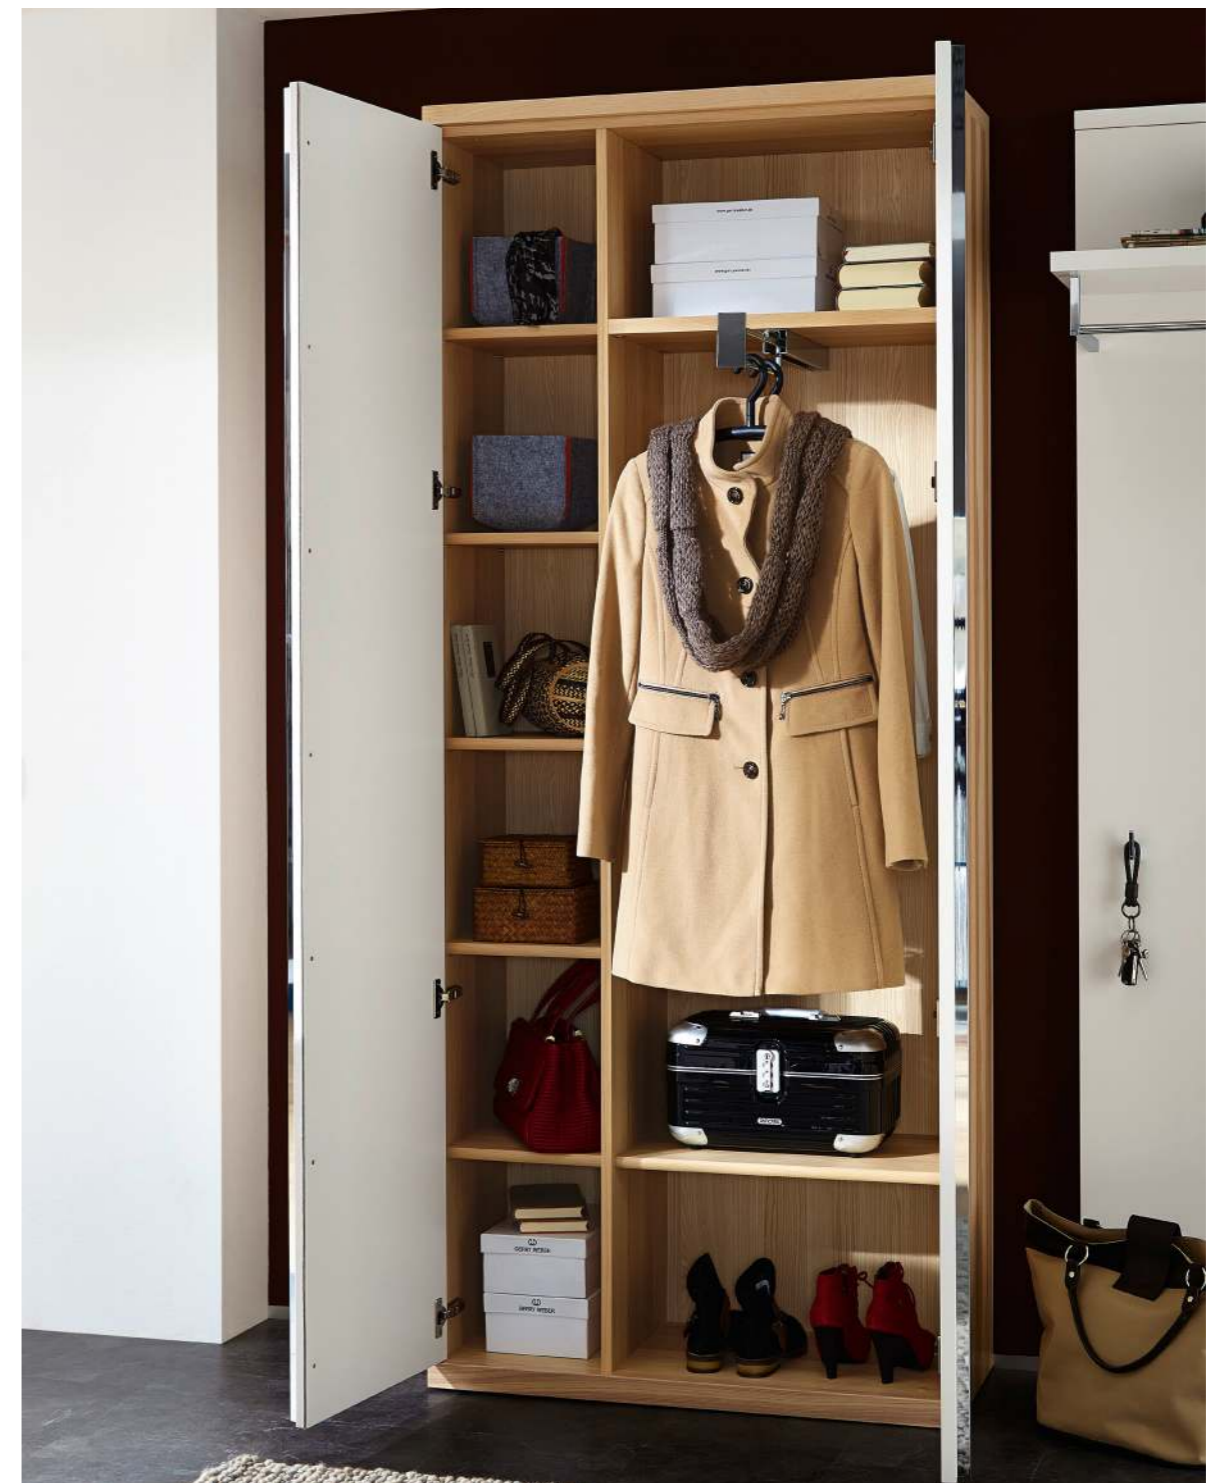

Lack Cashmere *Cashmere lacquer*

Asteiche Bourbon *Knotty oak bourbon*

Griffe J9 schwarz *Handles J9 black*

B: 240,0 cm **H:** 219,0 cm **T:** 39,6 cm

Materialvielfalt mit System

Stimmen Sie Griffe und Bezugsstoffe harmonisch auf die Wahl der Möbel-Ausführung in Holz und Lack ab. Die Optionen zur Griff- und Ausführungswahl erläutert Ihnen das Fachpersonal hier im Einrichtungshaus.

FRAGEN SIE
DAS FACHPERSONAL
NACH ORIGINAL HOLZ-,
LACK-, STOFF- UND
LEDER-MUSTERN

GRIFFVARIANTEN (AUSWAHL)

BEZUGSSTOFFE (AUSWAHL)

MAXIMALE ÜBERSICHT, DURCHDACHTE ORDNUNG

Diese offene Garderobe vereint intelligente Stauraumlösungen mit modernem Design. Clevere Innenausstattungen wie ausziehbare Kleiderstangen, beleuchtete Fächer und flexible Organisationsmodule sorgen für eine perfekte Struktur im Alltag. Jedes Detail ist funktional durchdacht und ermöglicht schnellen Zugriff auf Kleidung, Accessoires und Schuhe. So entsteht ein harmonischer Eingangsbereich, der nicht nur aufgeräumt wirkt, sondern sich auch perfekt an individuelle Bedürfnisse anpasst.