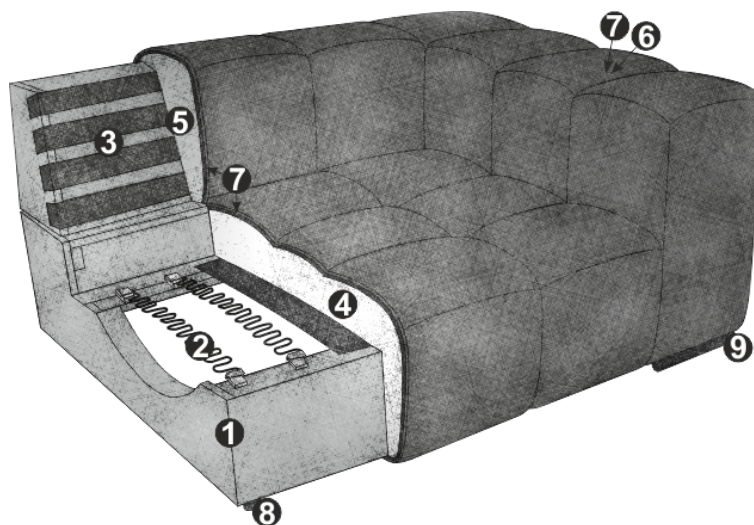

PRODUKTINFORMATIONEN

- 1 Gestell: **Buche-Holzkonstruktion**
- 2 Unterfederung Sitz: **dauerelastische Nosag-Stahlwellenfedern mit Filzabdeckung**
- 3 Unterfederung Rücken: **flexible Polstergurte**
- 4 Polsteraufbau Sitz: **hochelastischer Kaltschaumstoff (Raumgewicht 35 kg/m3)**
- 5 Polsteraufbau Rücken: **hochelastischer Kaltschaumstoff (Raumgewicht 25 kg/m3)**
- 6 Polsteraufbau Armteil: **Standard-Komfortschaumstoff (Raumgewicht 25 kg/m3)**
- 7 Polsteraufbau Rücken und Armteil: **Polsterwatte 300g**
- 8 Fuss: **Kunststofffuss**
- 9 Fuss: **Designfuss aus Metall / Höhe: 4.5 cm**