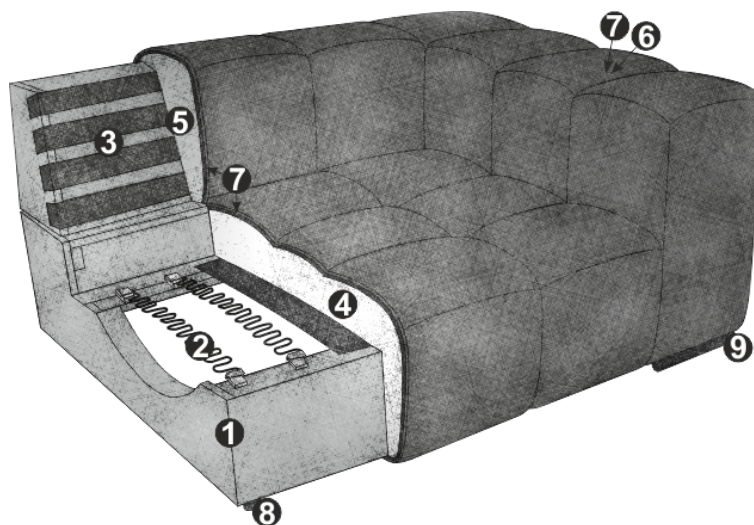

PRODUKTINFORMATIONEN

- 1 Gestell: **Buche-Holzkonstruktion**
- 2 Unterfederung Sitz: **dauerelastische Nosag-Stahlwellenfedern mit Filzabdeckung**
- 3 Unterfederung Rücken: **flexible Polstergurte**
- 4 Polsteraufbau Sitz: **hochelastischer Kaltschaumstoff (Raumgewicht 35 kg/m³)**
- 5 Polsteraufbau Rücken: **hochelastischer Kaltschaumstoff (Raumgewicht 25 kg/m³)**
- 6 Polsteraufbau Armteil: **Standard-Komfortschaumstoff (Raumgewicht 25 kg/m³)**
- 7 Polsteraufbau Rücken und Armteil: **Polsterwatte 300g**
- 8 Fuss: **Kunststofffuss**
- 9 Fuss: **Designfuss aus Metall / Höhe: 4.5 cm**