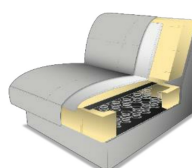

POLSTERUNG SITZ: Wellenfedern, PUR-Schaum, Watteabdeckung.

SITZKOMFORT: standardmäßig: PUR Schaum alternativ: Federkern

Bitte immer angeben, ansonsten wird PUR-Schaum geliefert.
Bei Sitzkomfort Federkern erhöht sich die Sitzhöhe zusätzlich um ca. 1 cm.
Bei Hocker nur Sitzkomfort PUR-Schaum lieferbar.

POLSTERUNG RÜCKEN: Gummigurte, PUR-Schaum, Watteabdeckung.

SITZHÖHE: Zwei Sitzhöhen zur Auswahl: standardmäßig 46 cm oder alternativ 49 cm, über höhere FüÙe gesteuert.
Bitte immer angeben, ansonsten wird SH 46 cm geliefert.