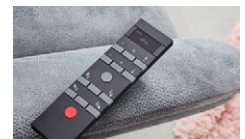

POLSTERUNG

Verarbeitung Polsteroberfläche: leger
Rückenaufgabe: Formasoft Kaltschaum

NAHTBILD

Kontrastziernaht: nicht möglich

SITZKOMFORT

Der Sitzkomfort ist in 3 Härtegraden wählbar:
Superlastic plus mit Federkern
Superlastic med
Superlastic soft

BEZUGSINFORMATION

Rückenspannteil: echt
Bezugsbesonderheiten: für Mohair- und Rapportstoffe nicht geeignet
Bezugskombination: nicht möglich

HANDSCHALTER

Die elektrische Funktion erfolgt mit einem Handschalter, verbunden mit einem Spiralkabel. Dieser kann in der Seitenteiltasche verstaut werden.